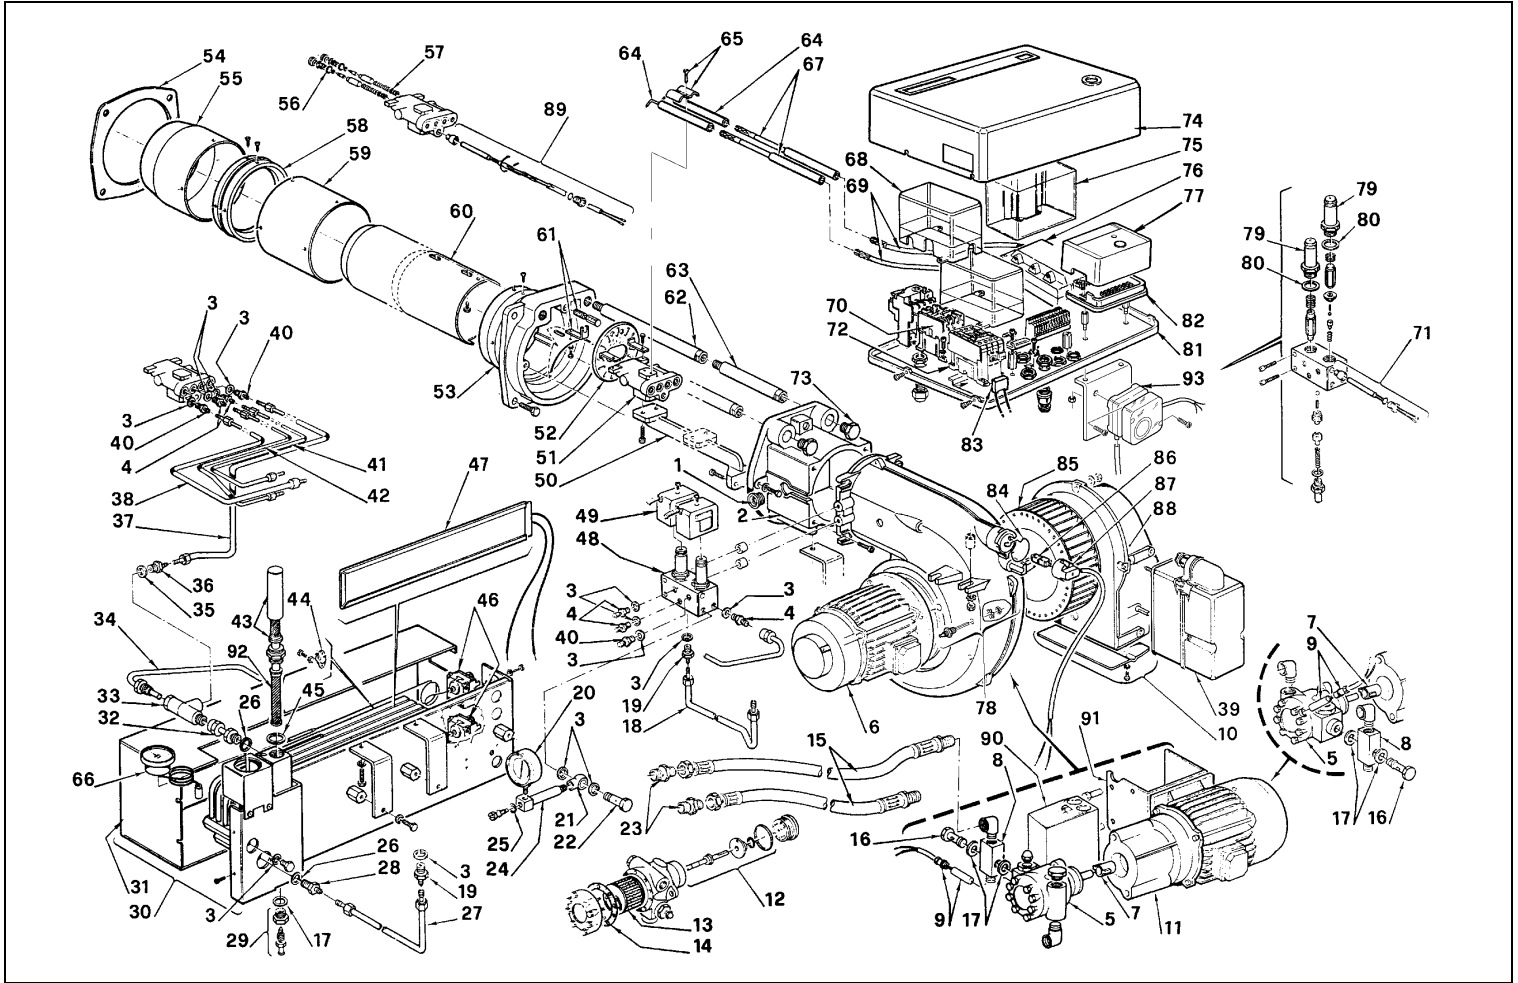

№	Арт.	628 М		629 М		Наименование	№ горелки
		3435021	3435022*	3436021	3436022*		
1	3003464	•	•	•	•	Заглушка	
2	3003482	•	•			Соединительная муфта	
2	3003486			•	•	Соединительная муфта	
3	3007079	•	•	•	•	Прокладка металлическая	
4	3003005	•	•	•	•	Ниппель	
5	3003027	•	•			Насос	
5	3006156			•	•	Насос	
6	3006618	•	•			Мотор	
6	3003427			•	•	Мотор	
7	3003557	•	•	•	•	Муфта	
8	3003055	•	•	•	•	Ниппель	
9	3003570	•	•	•	•	ТЭН	
10	3003317	•	•			Воздушная заслонка	
10	3003318			•	•	Воздушная заслонка	
11	3003568	•	•	•	•	Мотор	
12	3000766	•	•	•	•	Сальник вала	
13	3006308	•	•	•	•	Фильтр насоса	
14	3006292	•	•	•	•	Прокладка насоса	
15	3012714	•	•	•	•	Гибкий патрубок	
16	3006184	•	•	•	•	Болт с внутренней проточкой	
17	3007164	•	•	•	•	Прокладка металлическая	
18	3003571	•	•			Патрубок	
18	3003572			•	•	Патрубок	
19	3009081	•	•	•	•	Ниппель	
20	3006140	•	•	•	•	Манометр	
21	3006429	•	•	•	•	Ниппель	
22	3003006	•	•	•	•	Болт с внутренней проточкой	
23	3006181	•	•	•	•	Ниппель	
24	3006540	•	•	•	•	Клапан	
25	3007169	•	•	•	•	Сальник	
26	3007082	•	•	•	•	Прокладка металлическая	
27	3003573	•	•			Патрубок	
27	3003574			•	•	Патрубок	
28	3009084	•	•	•	•	Ниппель	
29	3006423	•	•	•	•	Кран слива	
30	3003575	•	•			Блок ТЭН	
30	3003576			•	•	Блок ТЭН	
31	3003487	•	•			Крышка	
31	3003488			•	•	Крышка	
32	3003472	•	•	•	•	Ниппель	
33	3006870	•	•	•	•	Клапан	
34	3003473	•	•			Трубка	
34	3003489			•	•	Трубка	
35	3007077	•	•	•	•	Прокладка металлическая	
36	3006720	•	•			Ниппель	
36	3003469			•	•	Ниппель	
37	3003490	•				Трубка	
37	3003477		•			Трубка