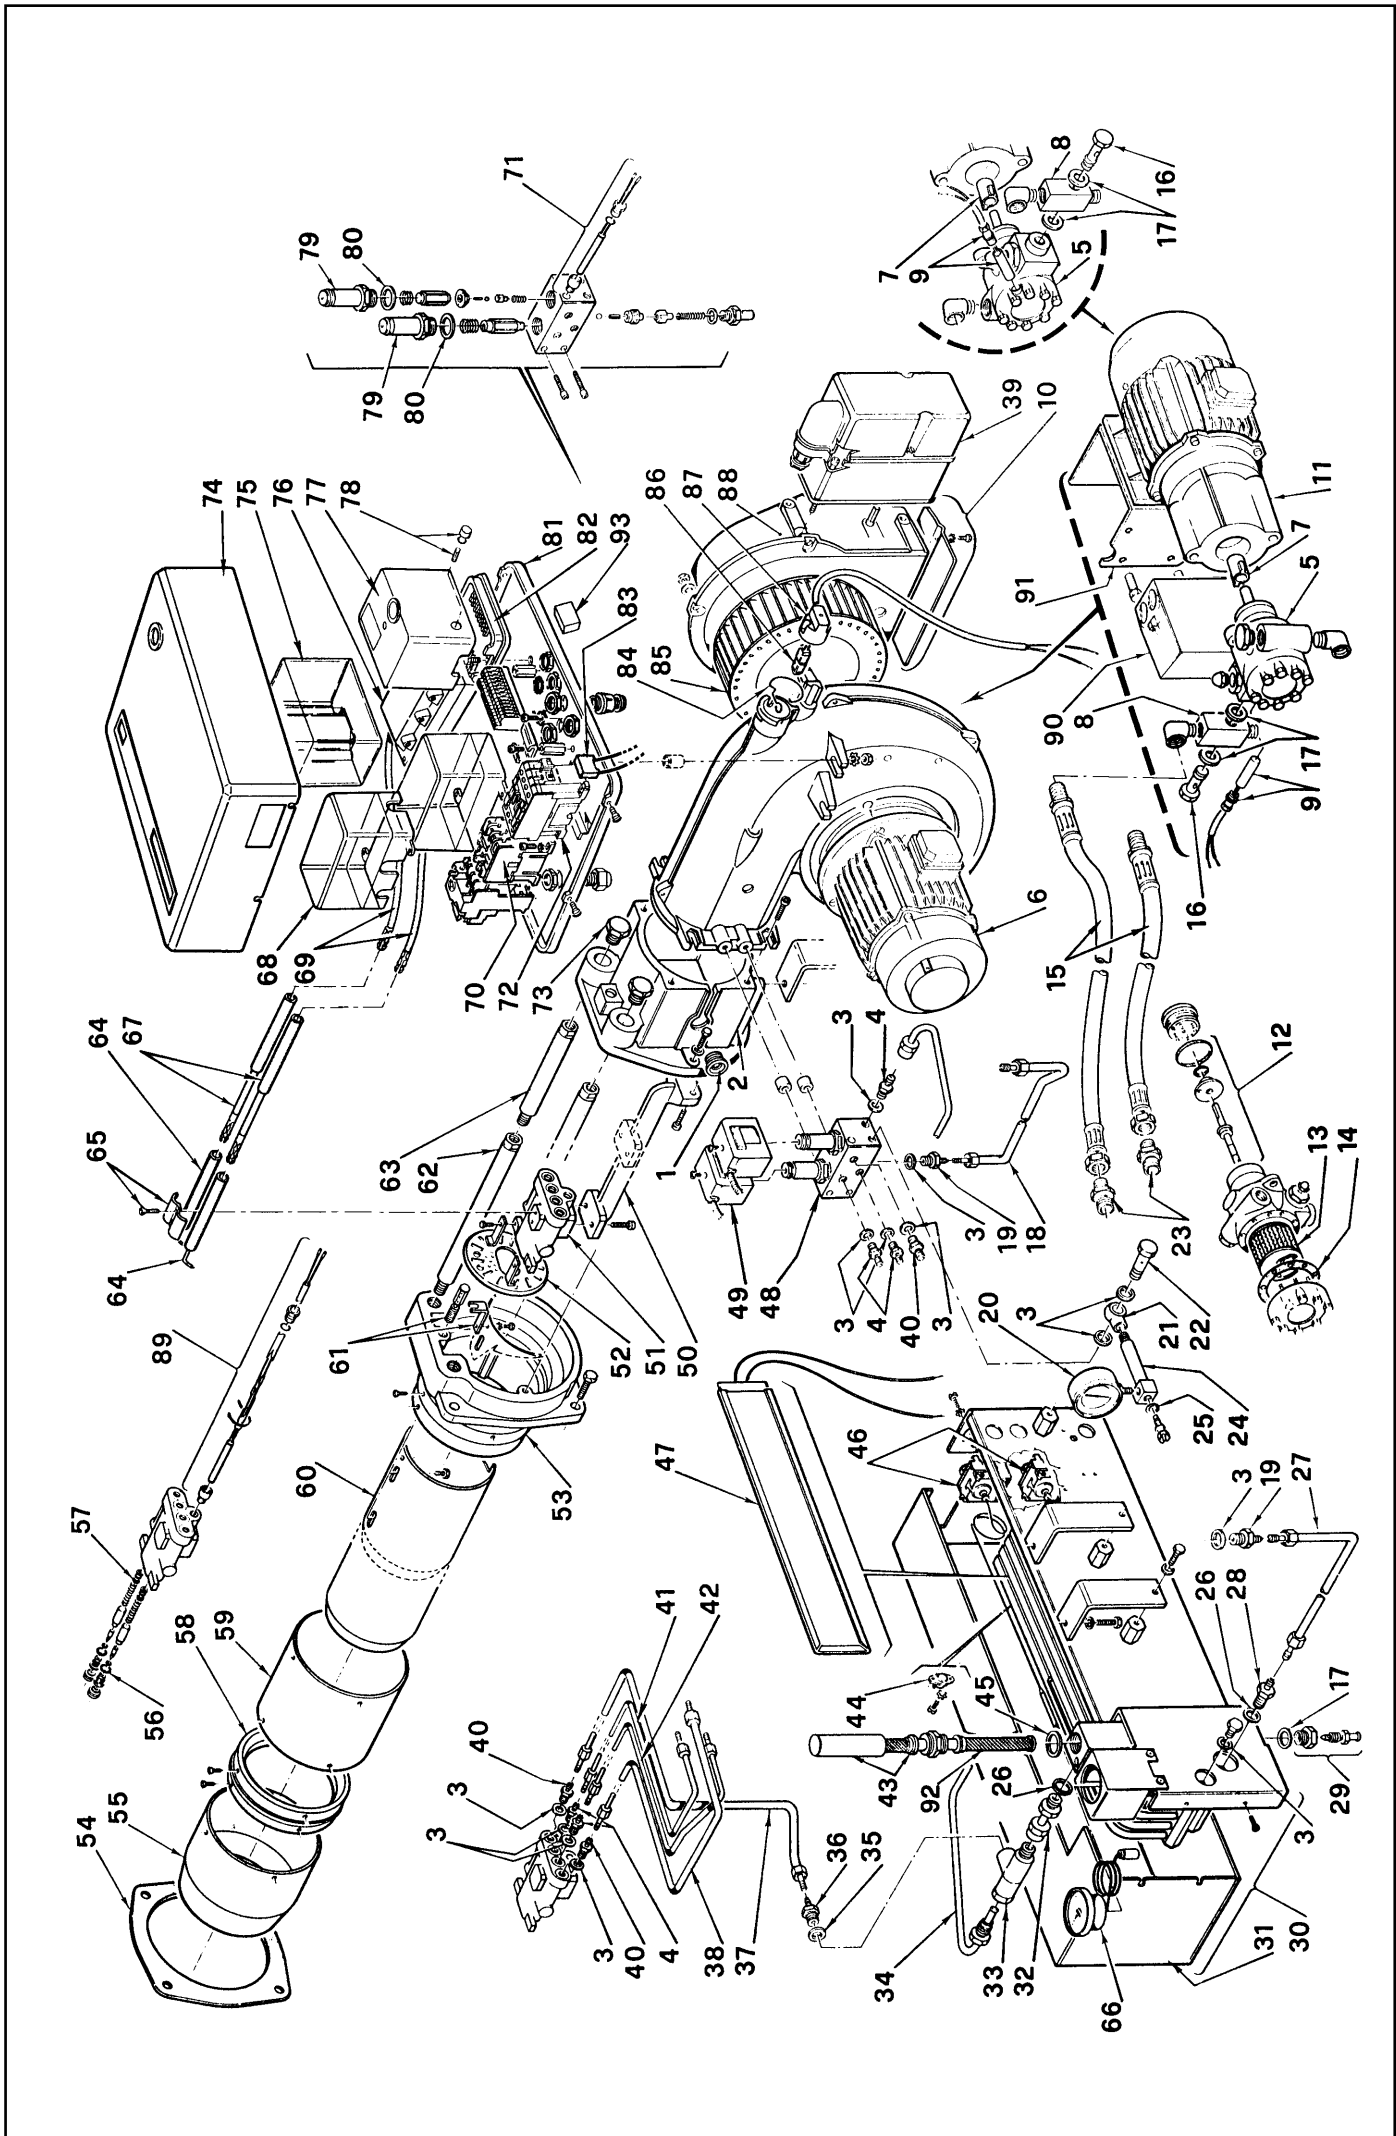

№	Арт.	628 М		629 М		Наименование	№ горелки
		3435014	3435015*	3436014	3436015*		
1	3003464	•	•	•	•	Заглушка	
2	3003482	•	•			Соединительная муфта	
2	3003486			•	•	Соединительная муфта	
3	3007079	•	•	•	•	Прокладка металлическая	
4	3003005	•	•	•	•	Ниппель	
5	3003027	•	•			Насос	
5	3006156			•	•	Насос	
6	3006618	•	•			Мотор	
6	3003427			•	•	Мотор	
7	3003557	•	•	•	•	Муфта	
8	3003055	•	•	•	•	Ниппель	
9	3003570	•	•	•	•	ТЭН	
10	3003317	•	•			Воздушная заслонка	
10	3003318			•	•	Воздушная заслонка	
11	3003568	•	•	•	•	Мотор	
12	3000766	•	•	•	•	Сальник вала	
13	3006308	•	•	•	•	Фильтр насоса	
14	3006292	•	•	•	•	Прокладка насоса	
15	3012714	•	•	•	•	Гибкий патрубок	
16	3006184	•	•	•	•	Болт с внутренней проточкой	
17	3007164	•	•	•	•	Прокладка металлическая	
18	3003571	•	•			Трубка	
18	3003572			•	•	Трубка	
19	3009081	•	•	•	•	Ниппель	
20	3006140	•	•	•	•	Манометр	
21	3006429	•	•	•	•	Ниппель	
22	3003006	•	•	•	•	Болт с внутренней проточкой	
23	3006181	•	•	•	•	Ниппель	
24	3006540	•	•	•	•	Клапан	
25	3007169	•	•	•	•	Сальник	
26	3007082	•	•	•	•	Прокладка металлическая	
27	3003573	•	•			Трубка	
27	3003574			•	•	Трубка	
28	3009084	•	•	•	•	Ниппель	
29	3006423	•	•	•	•	Кран слива	
30	3003575	•	•			Блок подогрева топлива	
30	3003576			•	•	Блок подогрева топлива	
31	3003487	•	•			Крышка	
31	3003488			•	•	Крышка	
32	3003472	•	•	•	•	Ниппель	
33	3006870	•	•	•	•	Клапан	
34	3003473	•	•			Трубка	
34	3003489			•	•	Трубка	
35	3007077	•	•	•	•	Прокладка металлическая	
36	3006720	•	•			Ниппель	
36	3003469			•	•	Ниппель	
37	3003490	•				Трубка	
37	3003477		•			Трубка	
37	3003491			•		Трубка	
37	3003492			•		Трубка	
38	3003042	•				Трубка	
38	3003024		•			Трубка	
38	3003043			•		Трубка	
38	3003045			•		Трубка	
39	3006311	•	•	•	•	Сервопривод	
40	3006723	•	•			Ниппель	
40	3009081			•	•	Ниппель	
41	3003046	•				Трубка	
41	3003016		•			Трубка	
41	3003047			•		Трубка	
41	3003049			•		Трубка	
42	3003030	•				Трубка	
42	3003020	•				Трубка	