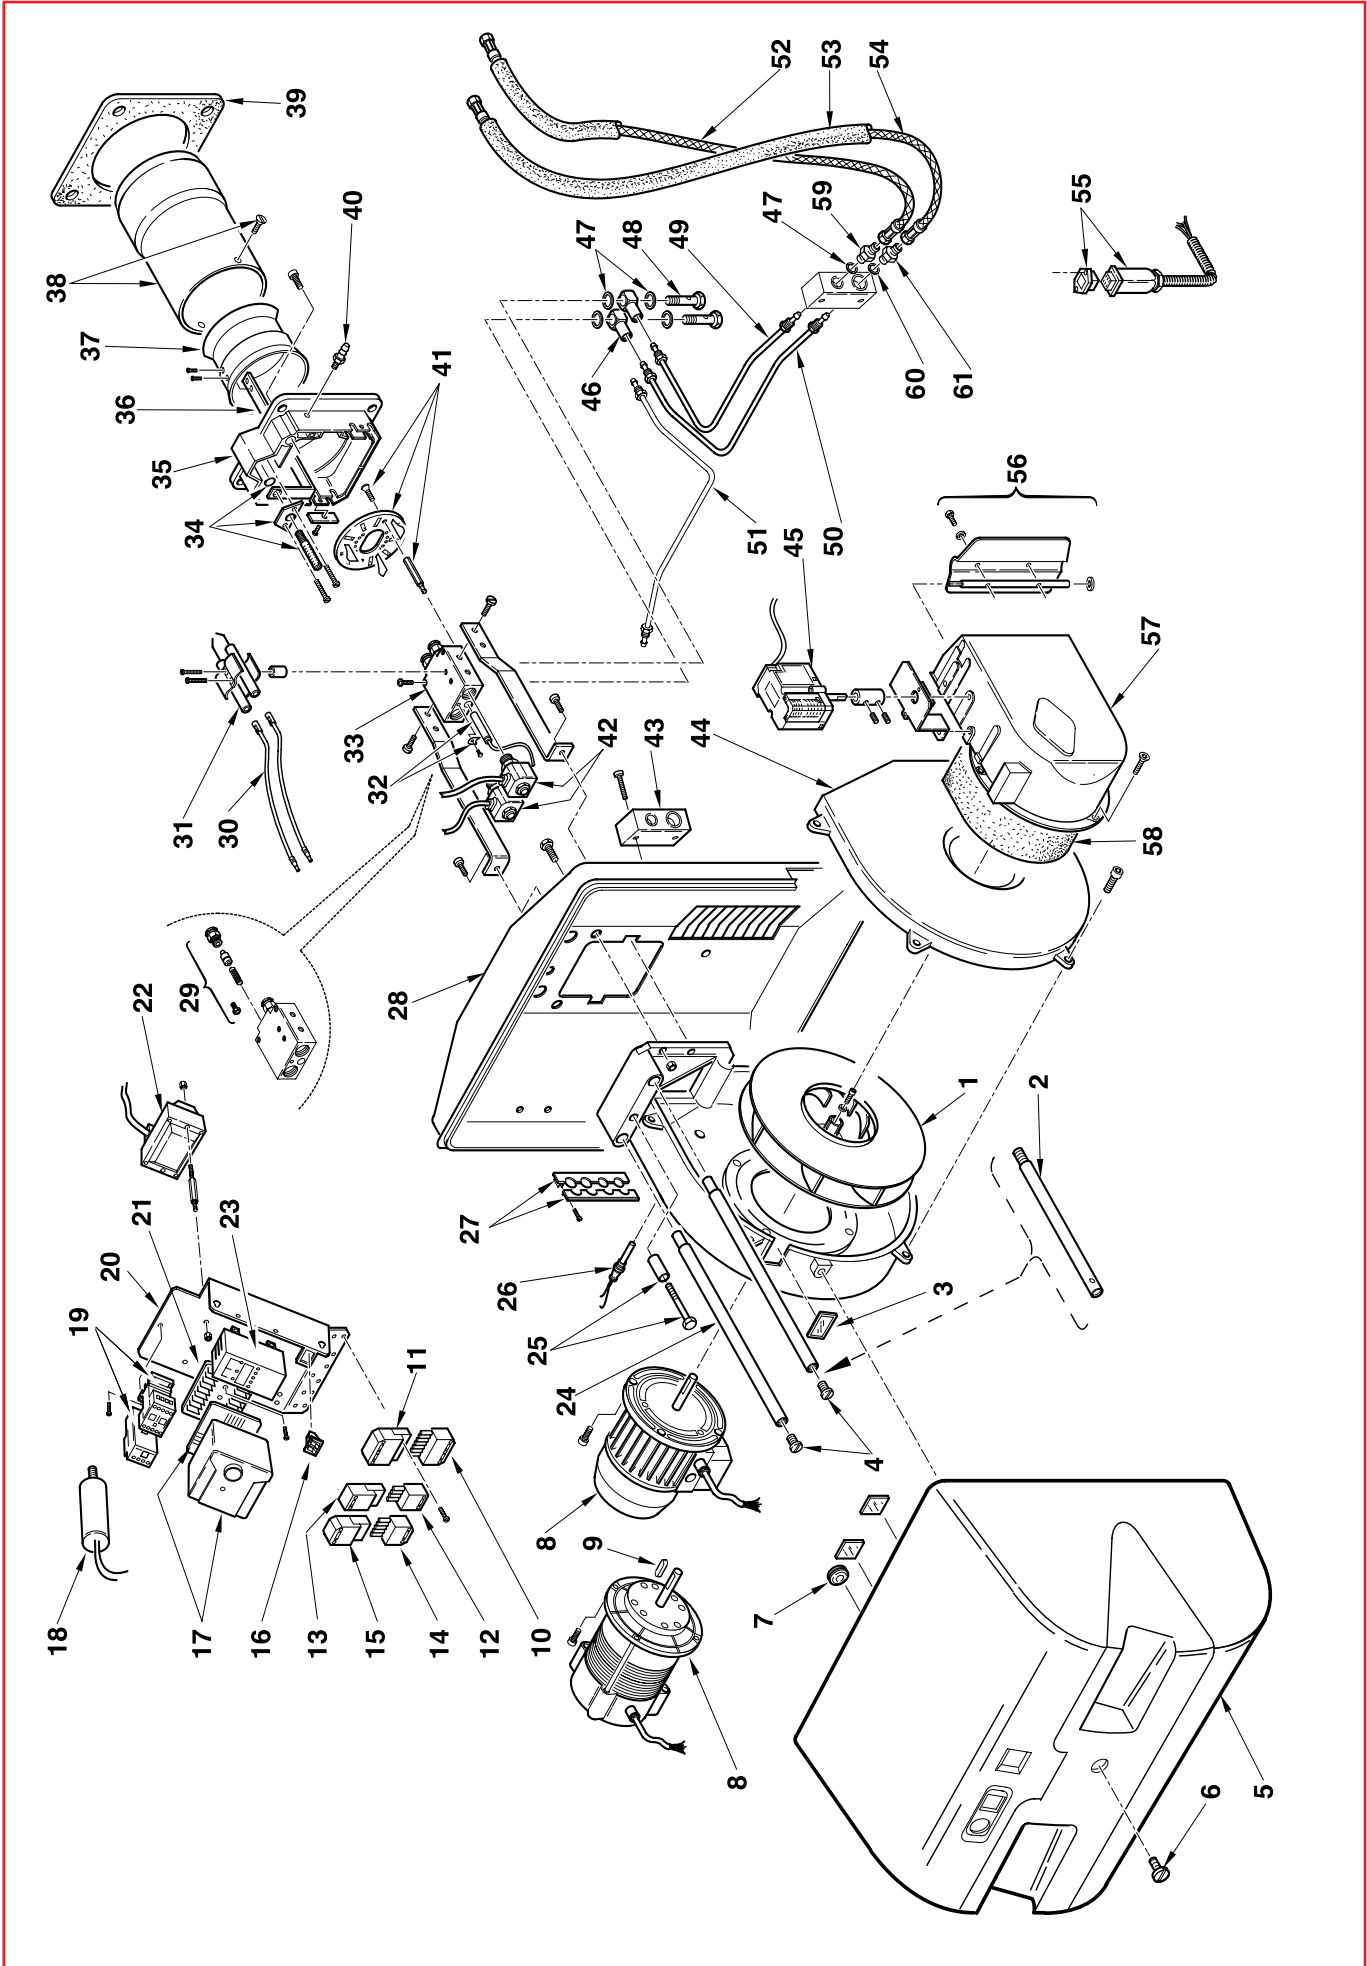

## **Горелки мазутные**

*Режим работы двухступенчатый*

<i>АРТИКУЛ</i>	<i>МОДЕЛЬ</i>	<i>ТИП</i>
<i>3433200</i>	<i>RN 28</i>	<i>633 T1</i>
<i>3433300</i>	<i>RN 38</i>	<i>634 T1</i>
<i>3433400</i>	<i>RN 50</i>	<i>635 T1</i>