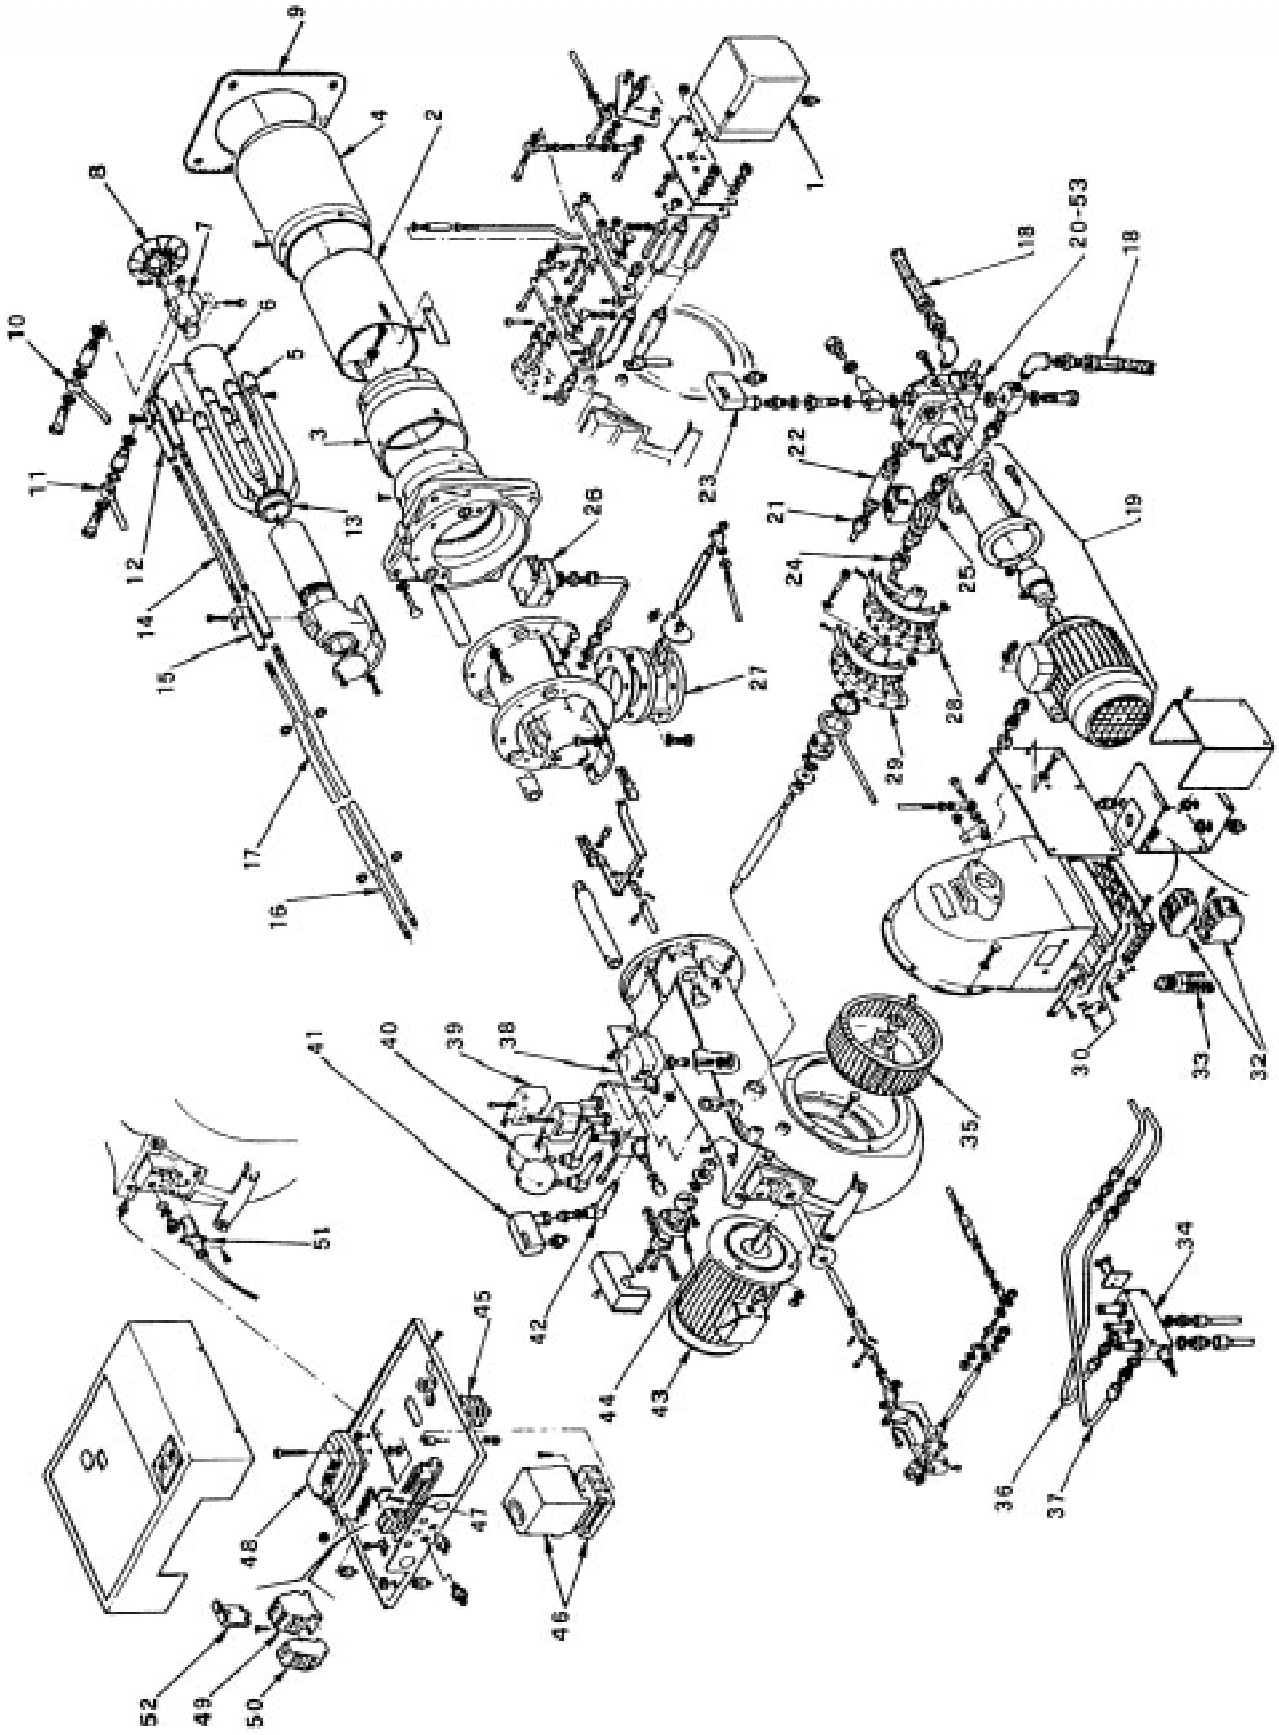

Горелки двухтопливные газ/дизельное топливо

Режим работы плавный двухступенчатый или модуляционный

АРТИКУЛ	МОДЕЛЬ	ТИП
3486653	GI/EMME 1400	680 T1
3486654	GI/EMME 1400	680 T1
3487653	GI/EMME 2000	681 T1
3487654	GI/EMME 2000	681 T1
3487655	GI/EMME 2000	681 T1
3487656	GI/EMME 2000	681 T1

№	Арт.	680 T1		681 T1		Наименование	№ горелки
		3486653	3486654*	3487653	3487654*		
50+49	3003621			•	•	Термореле с контактором	>02127000156
51	3003396	•	•	•	•	Ультрафиолетовый датчик	
52	3012362	•	•	•	•	Термореле	>02127000156
53	3000804	•	•	•	•	Сальник вала	