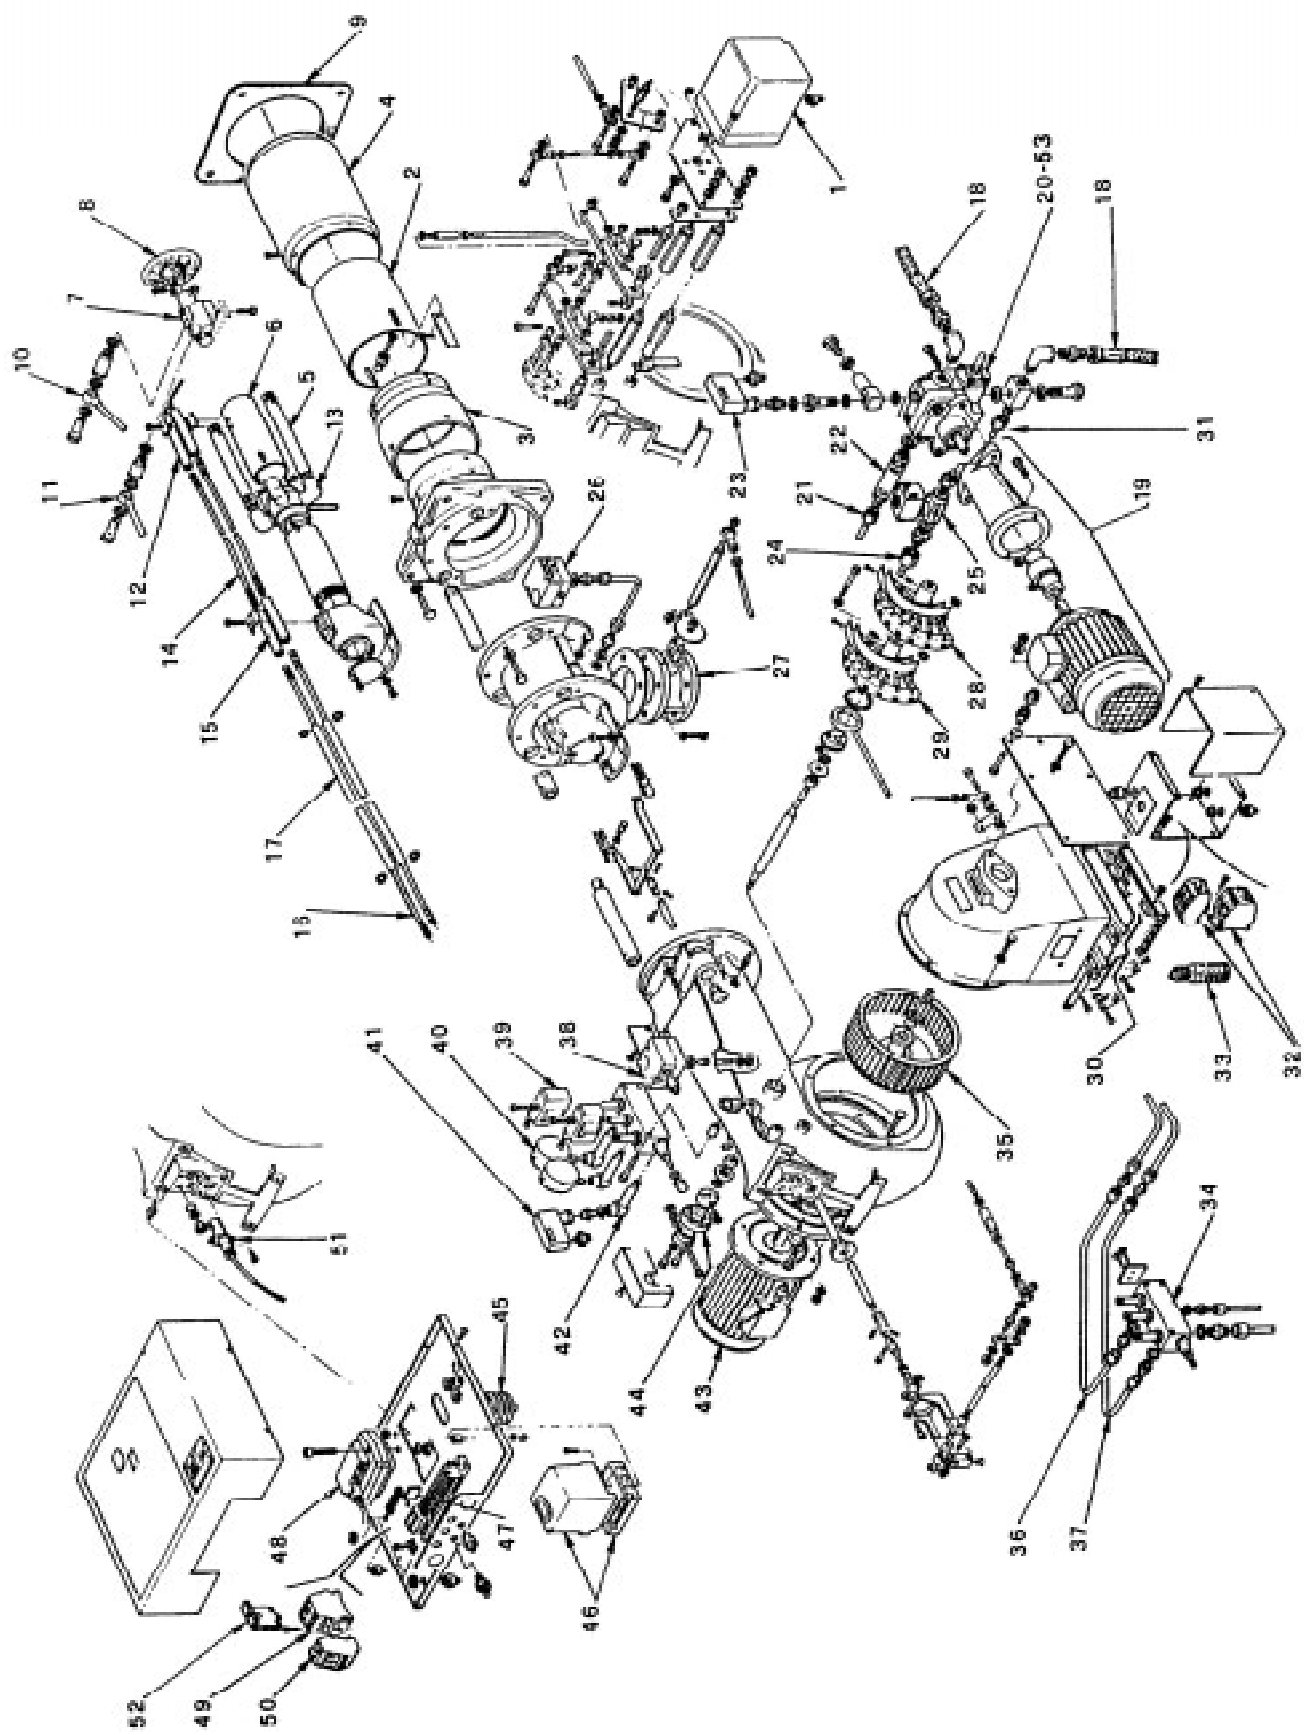

Горелки двухтопливные газ/дизельное топливо

Режим работы плавный двухступенчатый или модуляционный

АРТИКУЛ	МОДЕЛЬ	ТИП
3488753	GI/EMME 3000	682 T1
3488754	GI/EMME 3000	682 T1
3488755	GI/EMME 3000	682 T1
3488756	GI/EMME 3000	682 T1
3489055	GI/EMME 4500	683 T1
3489056	GI/EMME 4500	683 T1
3489057	GI/EMME 4500	683 T1
3489058	GI/EMME 4500	683 T1

№	Арт.	682 T1				683 T1				Наименование	№ горелки
		3488753	3488754*	3488755	3488756*	3489055	3489056*	3489057	3489058*		
50	3003099	•	•							Термореле	<02127000157
50+49	3012361	•	•							Термореле с контактором	>02127000156
51	3003396	•	•	•	•	•	•	•	•	Ультрафиолетовый датчик	
52	3012362	•	•							Термореле	>02127000156
53	3000804	•	•	•	•	•	•	•	•	Сальник вала	