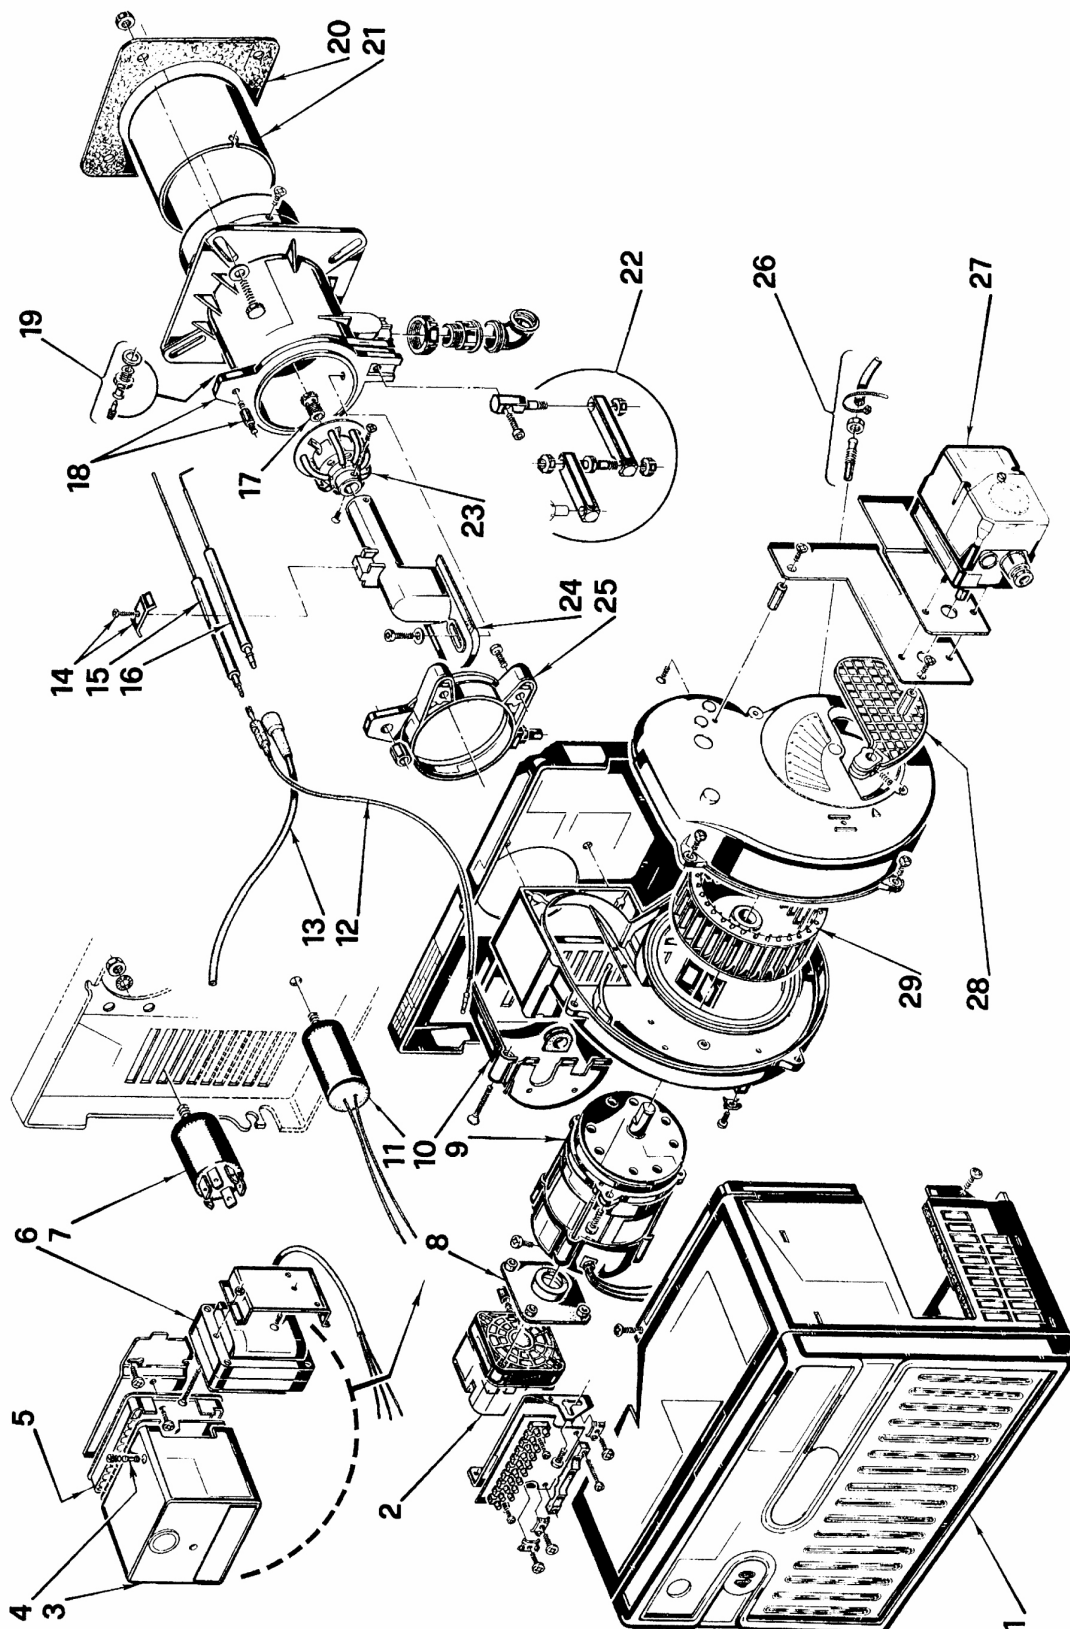

Горелки газовые

RIELLO 40

FS15D

APT. 3759002

ТИП 590M

№	Арт.	Наименование	№ горелки
1	3007442	Облицовка	
2	3007423	Прессостат	
3	3001139	Автомат горения 509SE	
4	3006211	Предохранитель	
5	3002256	Штекерный цоколь	
6	3006592	Трансформатор розжига	
7	3008452	Радиофильтр	
8	3007424	Крепежная скоба	
9	3005820	Мотор	
10	3007362	Крышка	
11	3005802	Конденсатор 5 мкФ	
12	3008453	Штекер	
13	3008454	Кабель розжига	
14	3003409	Скоба	
15	3006709	Электрод контроля ионизации	
16	3006706	Электрод розжига	
17	3006902	Блок газораспределения	
18	3006901	Соединительная муфта	
19	3005447	Измерительный штуцер	
20	3006710	Прокладка теплоизоляционная	
21	3006694	Пламенная труба	
22	3000870	Шарнирное соединение	
23	3006700	Блок газораспределения с запорной шайбой	
24	3006697	Колено	
25	3006689	Манжета	
26	3006997	Ниппель с трубкой	
27	3007947	Сервопривод воздушной заслонки	
28	3007421	Воздушная заслонка	
29	3005799	Крыльчатка вентилятора	