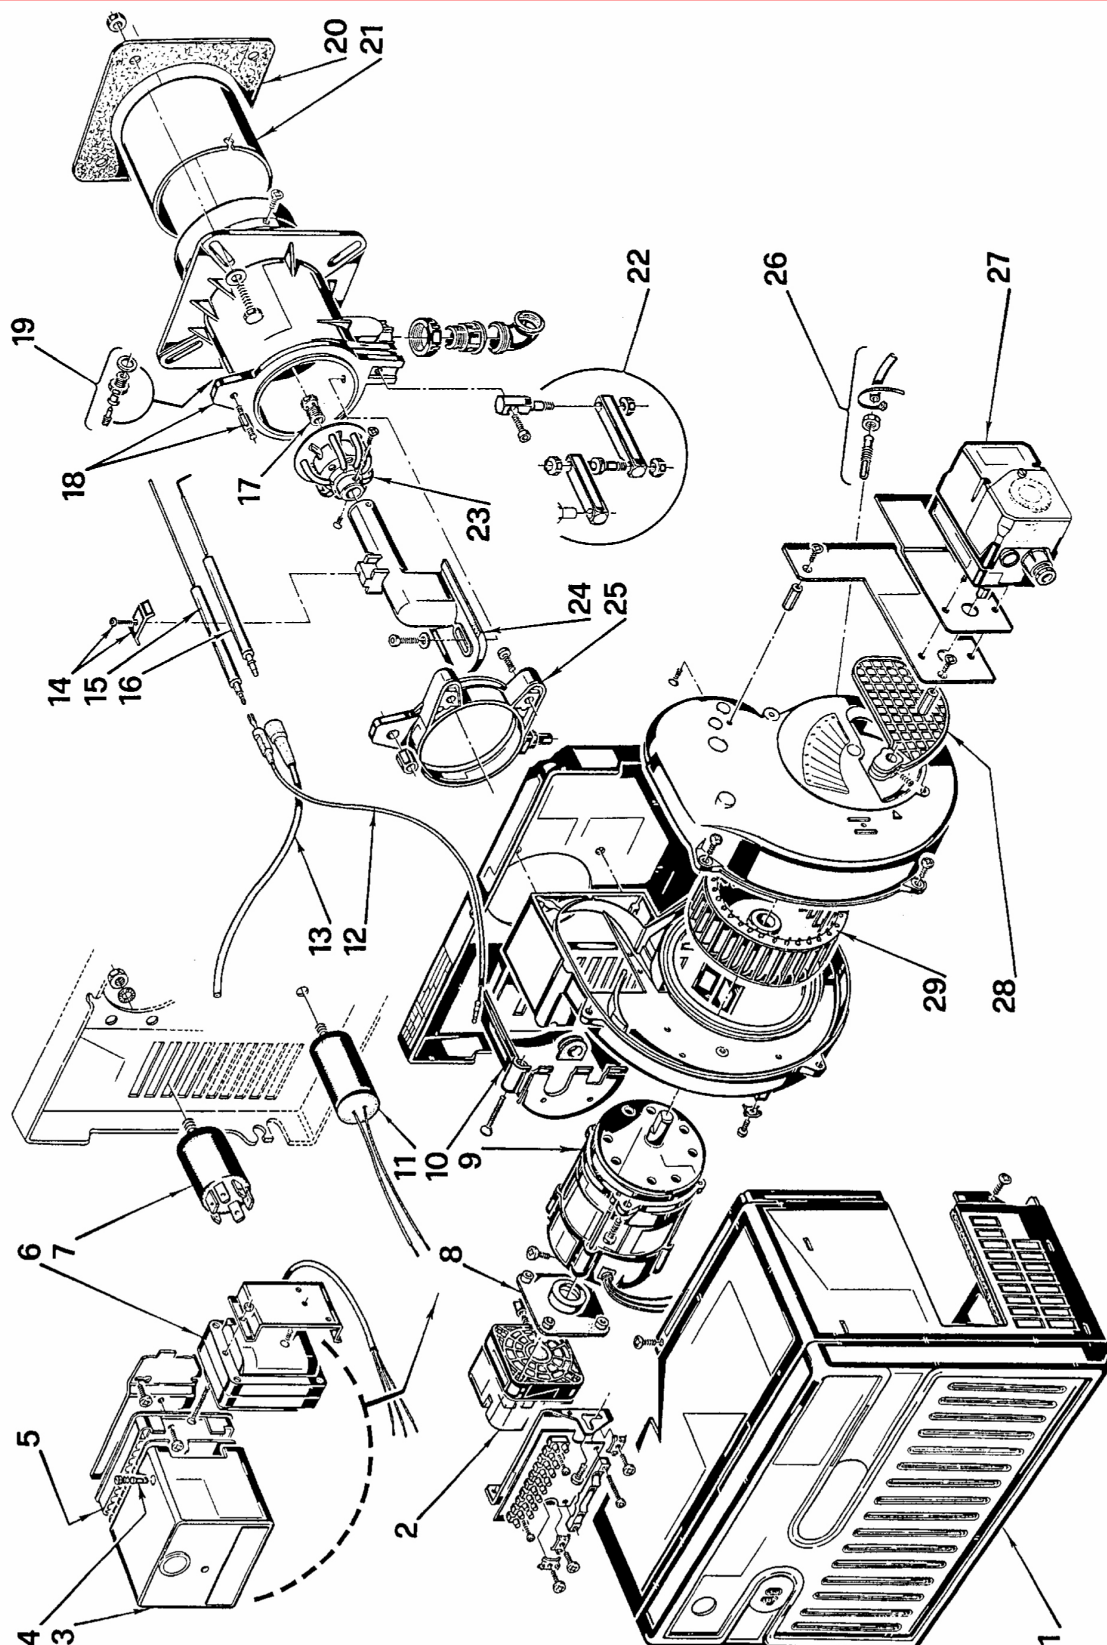

Горелки газовые

RIELLO 40

FS20D

APT. 3759102

ТИП 591M

№	Арт .	Наименование	№ горелки
1	3007442	Облицовка	
2	3007423	Прессостат	
3	3001139	Автомат горения 509SE	
4	3006211	Предохранитель	
5	3002256	Штекерный цоколь	
6	3006592	Трансформатор розжига	
7	3008452	Радиофильтр	
8	3007424	Крепежная скоба	
9	3005820	Мотор	
10	3007362	Крышка	
11	3005802	Конденсатор 5 мкФ	
12	3008453	Штекер	
13	3008454	Кабель розжига	
14	3003409	Скоба	
15	3006709	Электрод контроля ионизации	
16	3006706	Электрод розжига	
17	3006703	Блок газораспределения	
18	3006692	Соединительная муфта	
19	3005447	Измерительный штуцер	
20	3006710	Прокладка теплоизоляционная	
21	3006694	Пламенная труба	
22	3000870	Шарнирное соединение	
23	3006700	Блок газораспределения с запорной шайбой	
24	3006697	Колено	
25	3006689	Манжета	
26	3006997	Ниппель с трубкой	
27	3007947	Сервопривод воздушной заслонки	
28	3007421	Воздушная заслонка	
29	3005799	Крыльчатка вентилятора	