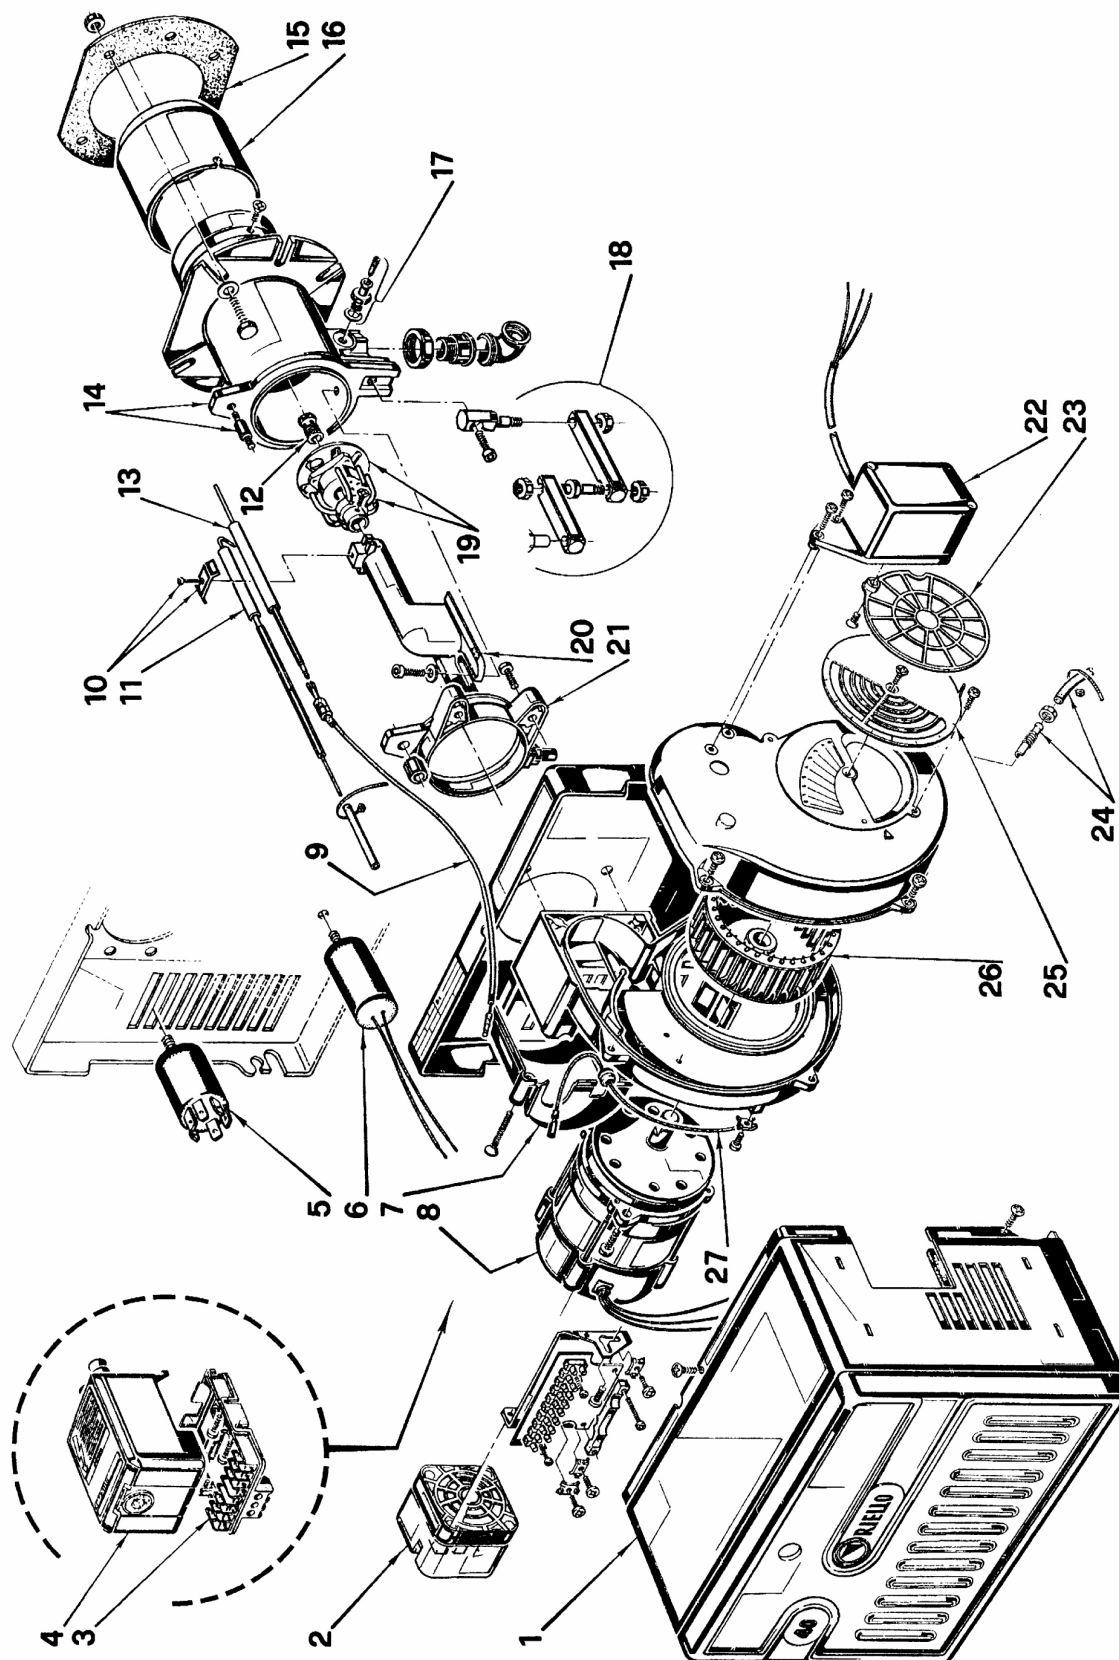

Горелки газовые

RIELLO 40

FS5D

APT. 3758702

ТИП 587M

№	Арт .	Наименование	№ горелки
1	3007428	Облицовка	
2	3007423	Прессостат	
3	3002307	Штекерный цоколь	
4	3001165	Автомат горения 525SE/3E	
5	3008452	Радиофильтр	
6	3006686	Конденсатор 2 мкФ	
7	3006556	Крышка	
8	3008451	Мотор	
9	3008453	Штекер	
10	3007265	Скоба	
11	3006704	Электрод розжига	
12	3006900	Блок газораспределения	
13	3006707	Электрод контроля ионизации	
14	3006690	Соединительная муфта	
15	3005787	Прокладка теплоизоляционная	
16	3006394	Пламенная труба	
17	3005447	Измерительный штуцер	
18	3000870	Шарнирное соединение	
19	3006899	Блок газораспределения с запорной шайбой	
20	3006695	Колено	
21	3006687	Манжета	
22	3006996	Сервопривод воздушной заслонки	
23	3006929	Воздушная заслонка	
24	3006997	Ниппель с трубкой	
25	3007204	Воздушная заслонка	
26	3005708	Крыльчатка вентилятора	
27	3007321	Штекер	