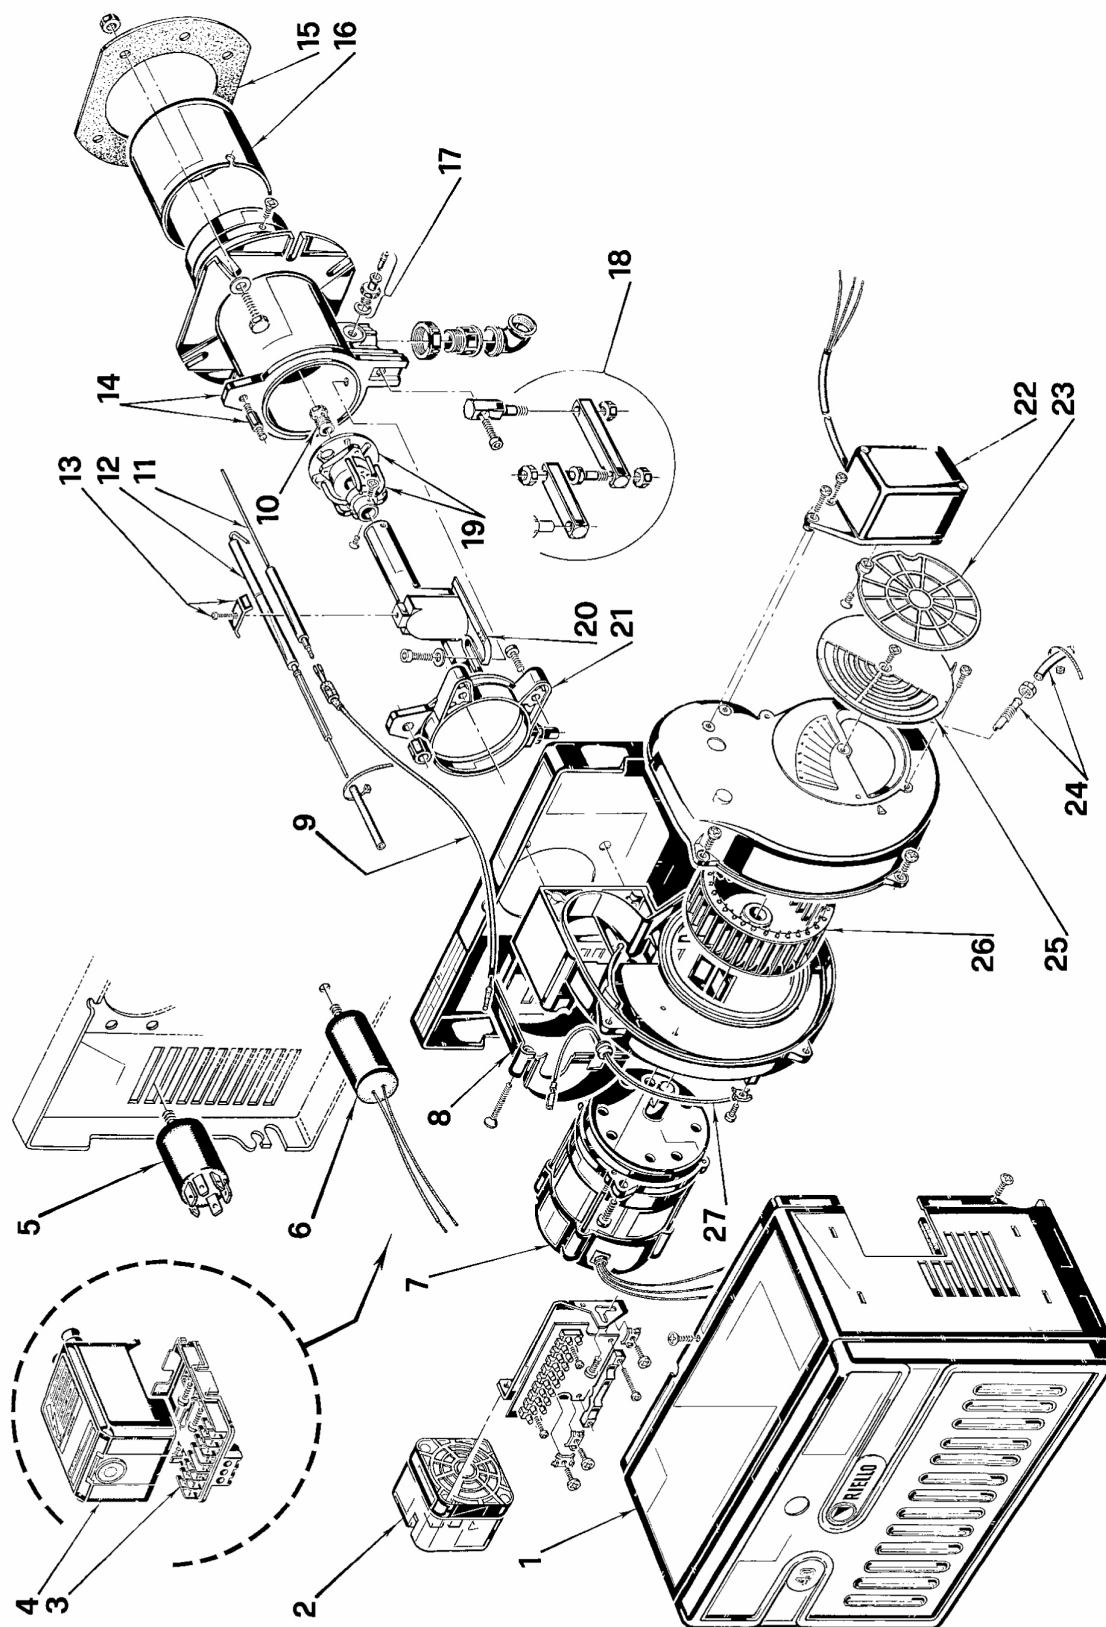

Горелки газовые

RIELLO 40

FS8D

APT. 3758802

ТИП 588M

№	Арт .	Наименование	№ горелки
1	3007429	Облицовка	
2	3007423	Прессостат	
3	3002307	Штекерный цоколь	
4	3001165	Автомат горения 525SE/3F	
5	3008452	Радиофильтр	
6	3006686	Конденсатор 2 мкФ	
7	3008451	Мотор	
8	3006557	Крышка	
9	3008453	Штекер	
10	3006702	Блок газораспределения	
11	3006708	Электрод контроля ионизации	
12	3006705	Электрод розжига	
13	3007265	Скоба	
14	3006691	Соединительная муфта	
15	3005795	Прокладка теплоизоляционная	
16	3006693	Пламенная труба	
17	3005447	Измерительный штуцер	
18	3000870	Шарнирное соединение	
19	3006699	Блок газораспределения с запорной шайбой	
20	3006696	Колено	
21	3006688	Манжета	
22	3006996	Сервопривод воздушной заслонки	
23	3006930	Воздушная заслонка	
24	3006997	Ниппель с трубкой	
25	3007205	Воздушная заслонка	
26	3005788	Крыльчатка вентилятора	
27	3007321	Штекер	