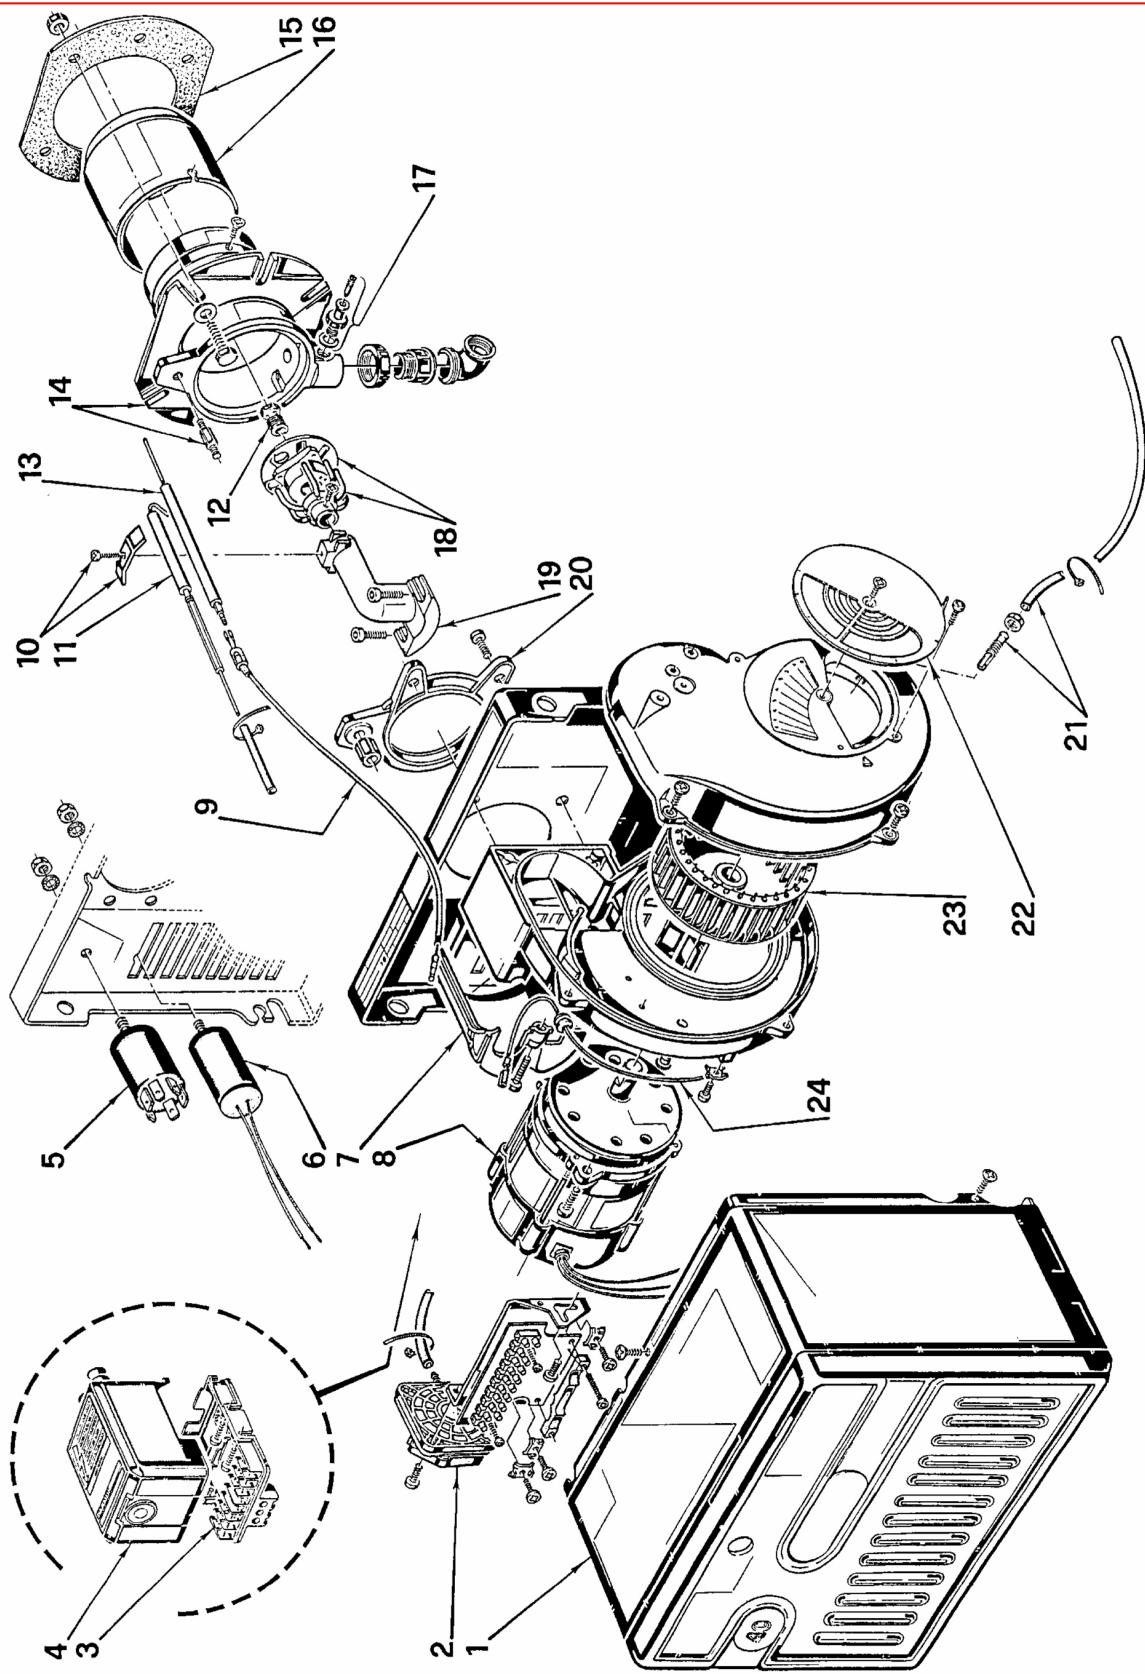

Горелки газовые

RIELLO 40

FS3

APT. 3756502

ТИП 565M

№	Арт .	Наименование	№ горелки
1	3007232	Облицовка	
2	3007423	Прессостат	
3	3002307	Штекерный цоколь	
4	3001164	Автомат горения 525SE/5F	
5	3008452	Радиофильтр	
6	3006686	Конденсатор 2 мкФ	
7	3006555	Крышка	
8	3008451	Мотор	
9	3008453	Штекер	
10	3007265	Скоба	
11	3006906	Электрод розжига	
12	3006701	Блок газораспределения	
13	3006907	Электрод контроля ионизации	
14	3006904	Соединительная муфта	
15	3005787	Прокладка теплоизоляционная	
16	3006394	Пламенная труба	
17	3005447	Измерительный штуцер	
18	3006698	Блок газораспределения с запорной шайбой	
19	3006905	Колено	
20	3006903	Манжета	
21	3006933	Ниппель с трубкой	
22	3007204	Воздушная заслонка	
23	3005708	Крыльчатка вентилятора	
24	3007321	Штекер	