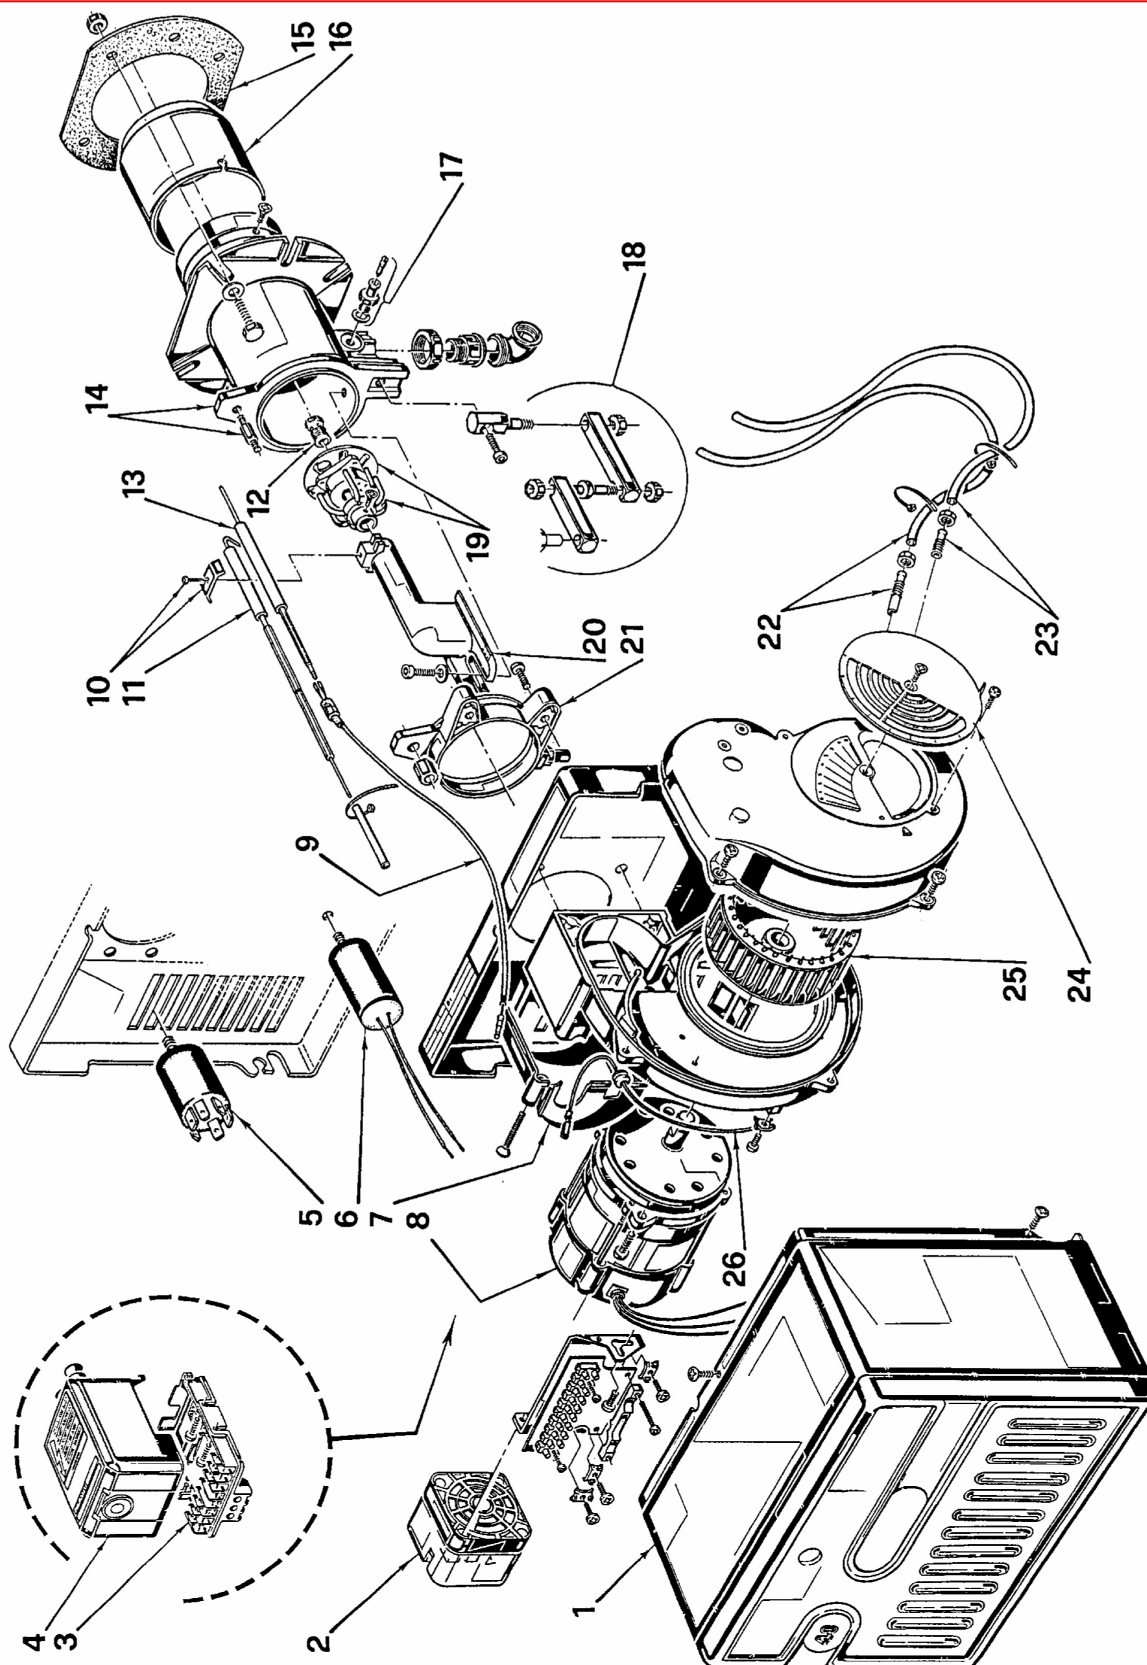

Горелки газовые

RIELLO 40

FS5

APT. 3756602

ТИП 566M

№	Арт.	Наименование	№ горелки
1	3007229	Облицовка	
2	3007423	Прессостат	
3	3002307	Штекерный цоколь	
4	3001165	Автомат горения 525SE/3F	
5	3008452	Радиофильтр	
6	3006686	Конденсатор 2 мкФ	
7	3006556	Крышка	
8	3008451	Мотор	
9	3008453	Штекер	
10	3007265	Скоба	
11	3006704	Электрод розжига	
12	3006900	Блок газораспределения	
13	3006707	Электрод контроля ионизации	
14	3006690	Соединительная муфта	
15	3005787	Прокладка теплоизоляционная	
16	3006394	Пламенная труба	
17	3005447	Измерительный штуцер	
18	3000870	Шарнирное соединение	
19	3006899	Блок газораспределения с запорной шайбой	
20	3006695	Колено	
21	3006687	Манжета	
22	3006997	Ниппель с трубкой	
23	3007588	Ниппель с трубкой	
24	3007204	Воздушная заслонка	
25	3005708	Крыльчатка вентилятора	
26	3007321	Штекер	