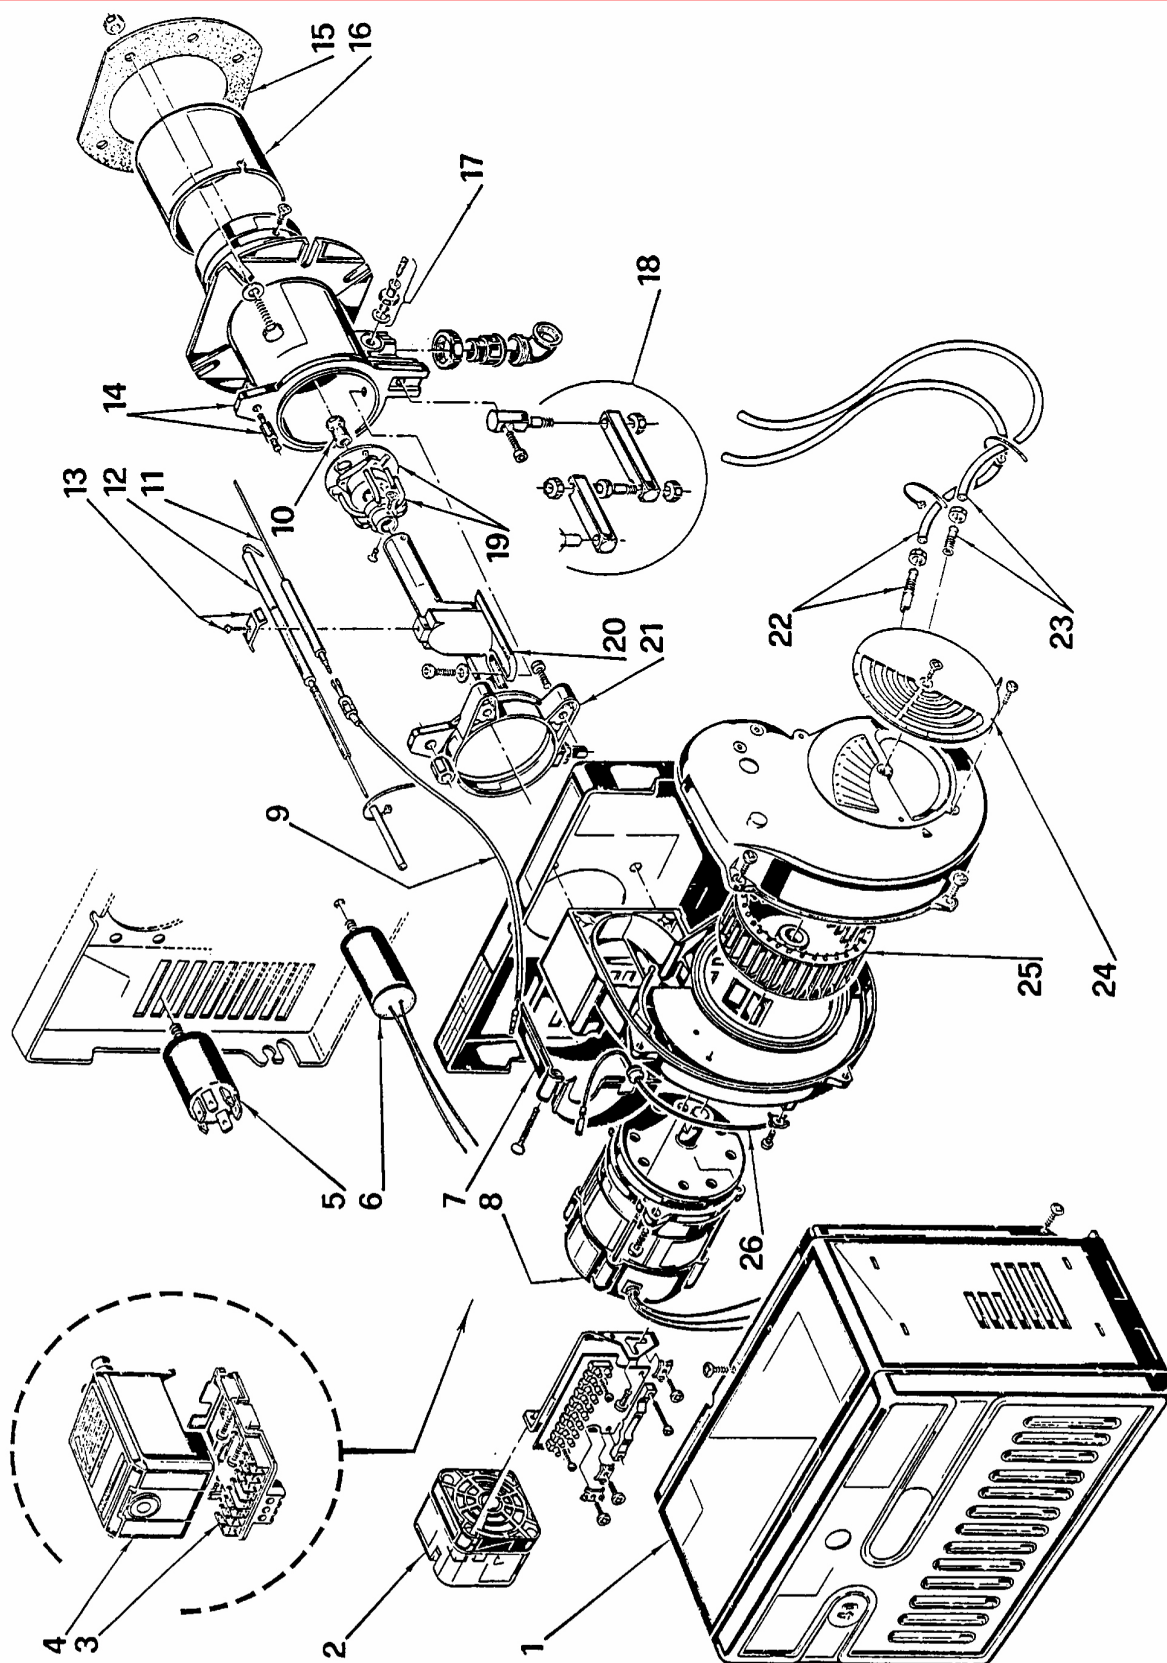

Горелки газовые

RIELLO 40

FS8

APT. 3756702

ТИП 567M

№	Арт .	Наименование	№ горелки
1	3007230	Облицовка	
2	3007423	Прессостат	
3	3002307	Штекерный цоколь	
4	3001165	Автомат горения 525SE/3F	
5	3008452	Радиофильтр	
6	3005798	Конденсатор 4 мкФ	
7	3006557	Крышка	
8	3008451	Мотор	
9	3008453	Штекер	
10	3006702	Блок газораспределения	
11	3006708	Электрод контроля ионизации	
12	3006705	Электрод розжига	
13	3007265	Скоба	
14	3006691	Соединительная муфта	
15	3005795	Прокладка теплоизоляционная	
16	3006693	Пламенная труба	
17	3005447	Измерительный штуцер	
18	3000870	Шарнирное соединение	
19	3006699	Блок газораспределения с запорной шайбой	
20	3006696	Колено	
21	3006688	Манжета	
22	3006997	Ниппель с трубкой	
23	3007588	Ниппель с трубкой	
24	3007205	Воздушная заслонка	
25	3005788	Крыльчатка вентилятора	
26	3007321	Штекер	