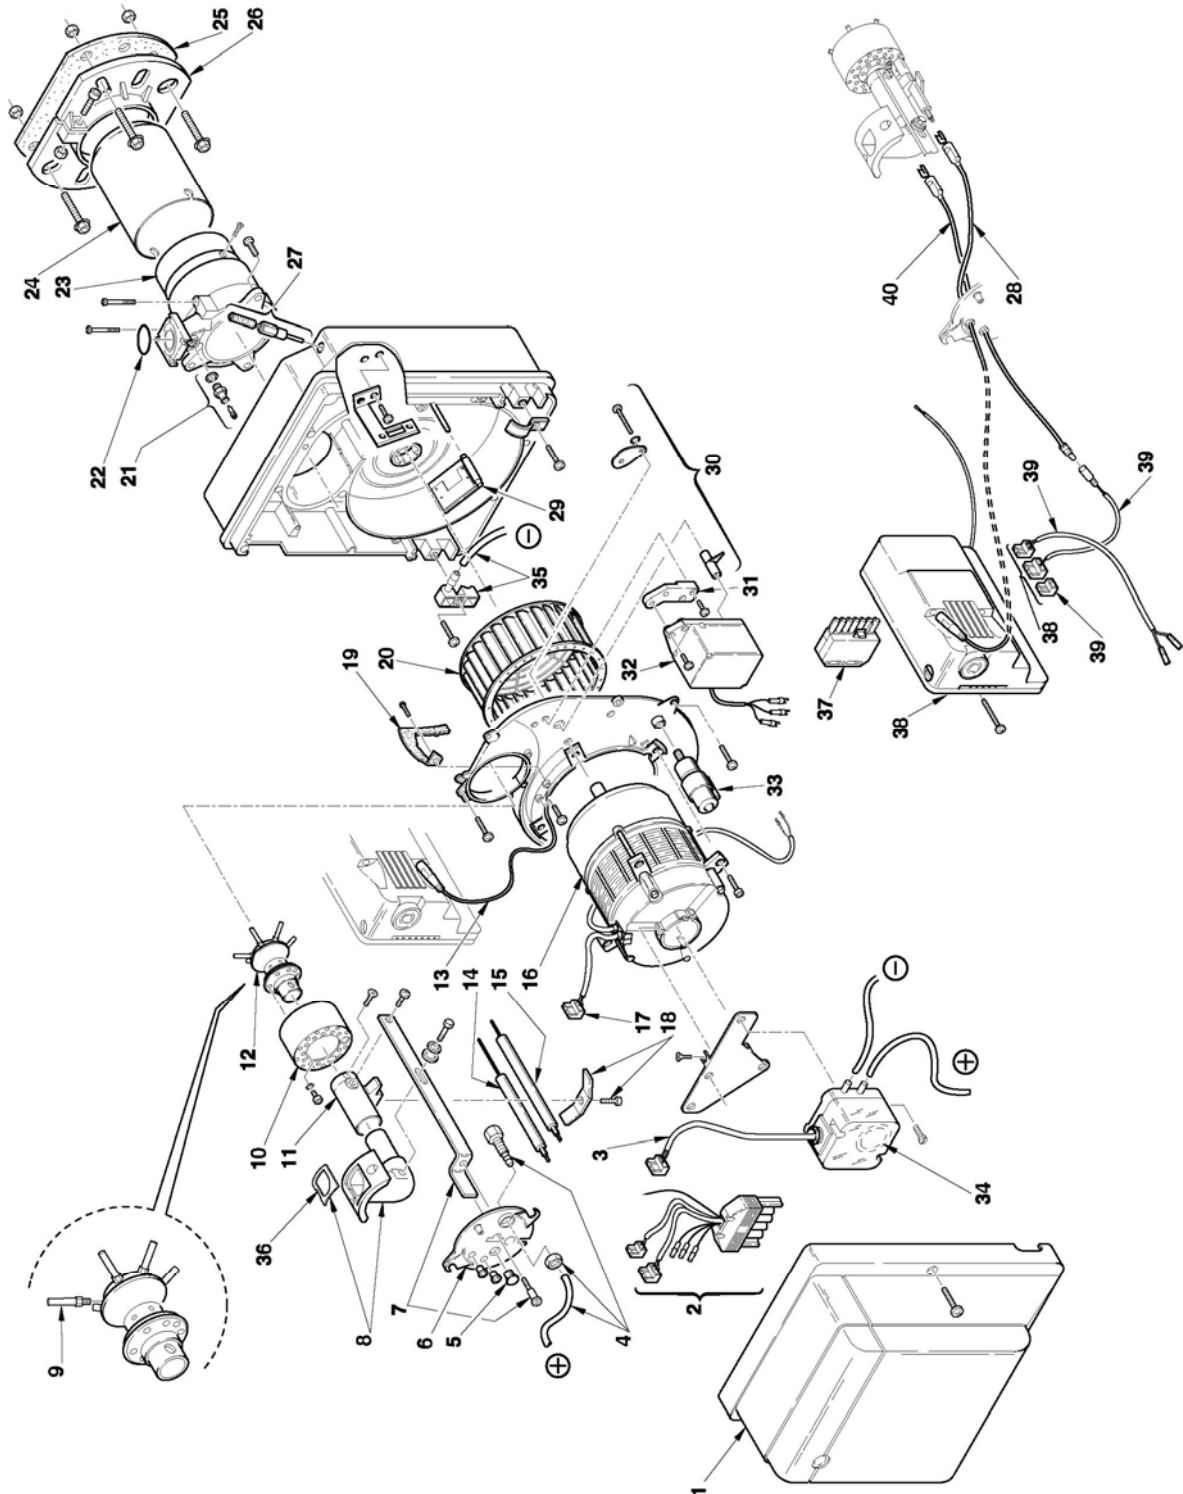

Горелки газовые

Gulliver

RS 5

АПТ. 3761912 - 3761916

ТИП 920T1

№	Арт .	Наименование	№ горелки
1	3008496	Облицовка	
2	3002468	Штекерное соединение	
3	3002972	Штекер	
4	3007982	Ниппель с трубкой	
5	3007458	Смотровое стекло	
6	3007642	Крышка	
7	3008505	Кронштейн с винтом	
8	3007979	Колено	
9	3008504	Трубка	
10	3008501	Стакан	
11	3007992	Удлинитель	
12	3002969	Блок газораспределения	
13	3002494	Кабель	
14	3007988	Электрод контроля ионизации	
15	3008932	Электрод розжига	
16	3008506	Мотор	
17	3007454	Штекер	
18	3007265	Скоба	
19	3008552	Направляющая заслонка	
20	3008494	Крыльчатка вентилятора	
21	3005447	Измерительный штуцер	
22	3008005	Сальник	
23	3008502	Соединительная муфта	
24	3002469	Пламенная труба	
25	3008500	Прокладка теплоизоляционная	
26	3008493	Фланец горелки	
27	3002455	Регулятор воздушной заслонки	
28	3008491	Кабель розжига	
29	3008497	Воздушная заслонка	
30	3002471	Регулятор воздушной заслонки	
31	3008030	Крепежная скоба	
32	3002470	Сервопривод	
33	3008499	Конденсатор	
34	3007444	Прессостат	
35	3008017	Ниппель с трубкой	
36	3002560	Прокладка	
37	3006937	Штекер 7-контактный	
38	3002949	Автомат горения	
39	3002971	Кабель розжига	
40	3008490	Штекер