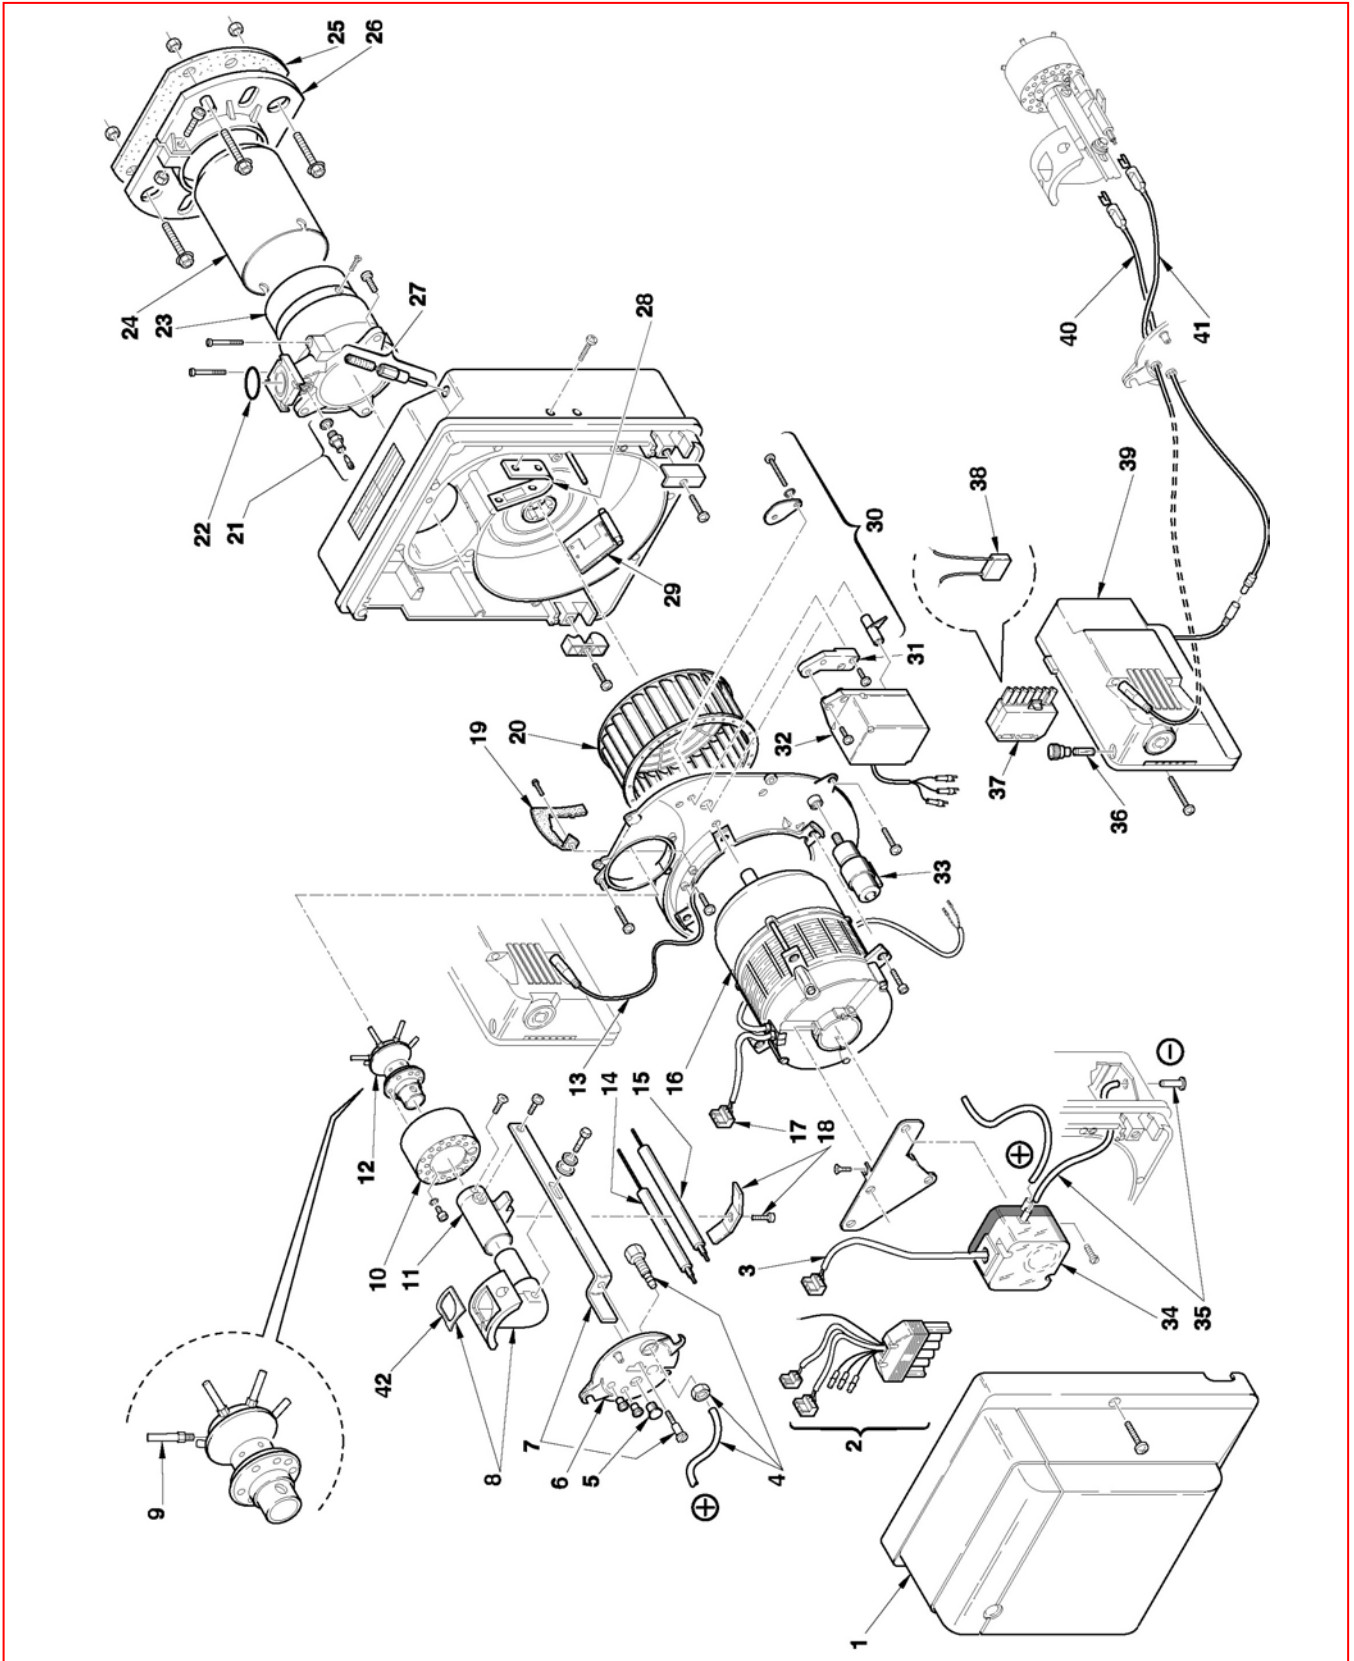

Горелки газовые

Gulliver

RS 5

АПТ. 3761900

ТИП 920T1

№	Арт.	Наименование	№ горелки
1	3008496	Облицовка	
2	3002468	Штекерное соединение	
3	3007984	Штекер	
4	3007982	Ниппель с трубкой	
5	3007458	Смотровое стекло	
6	3007642	Крышка	
7	3008505	Кронштейн с винтом	
8	3007979	Колено	
9	3008504	Трубка	
10	3008501	Стакан	
11	3007992	Удлинитель	
12	3008503	Блок газораспределения	
13	3002494	Кабель	
14	3007988	Электрод контроля ионизации	
15	3008932	Электрод розжига	
16	3008506	Мотор	
17	3007454	Штекер	
18	3007265	Скоба	
19	3008552	Направляющая заслонка	
20	3008494	Крыльчатка вентилятора	
21	3005447	Измерительный штуцер	
22	3008005	Сальник	
23	3008502	Соединительная муфта	
24	3002469	Пламенная труба	
25	3008500	Прокладка теплоизоляционная	
26	3008493	Фланец горелки	
27	3002455	Регулятор воздушной заслонки	
28	3002456	Магнитный держатель	
29	3008497	Воздушная заслонка	
30	3002471	Регулятор воздушной заслонки	
31	3008030	Крепежная скоба	
32	3002470	Сервопривод воздушной заслонки	
33	3008499	Конденсатор	
34	3007444	Прессостат	
35	3008017	Ниппель с трубкой	
36	3007396	Предохранитель	
37	3006937	Штекер 7-контактный	
38	3008582	Конденсатор	
39	3002429	Автомат горения	
40	3008490	Штекер	
41	3008491	Кабель розжига	
42	3002560	Сальник	