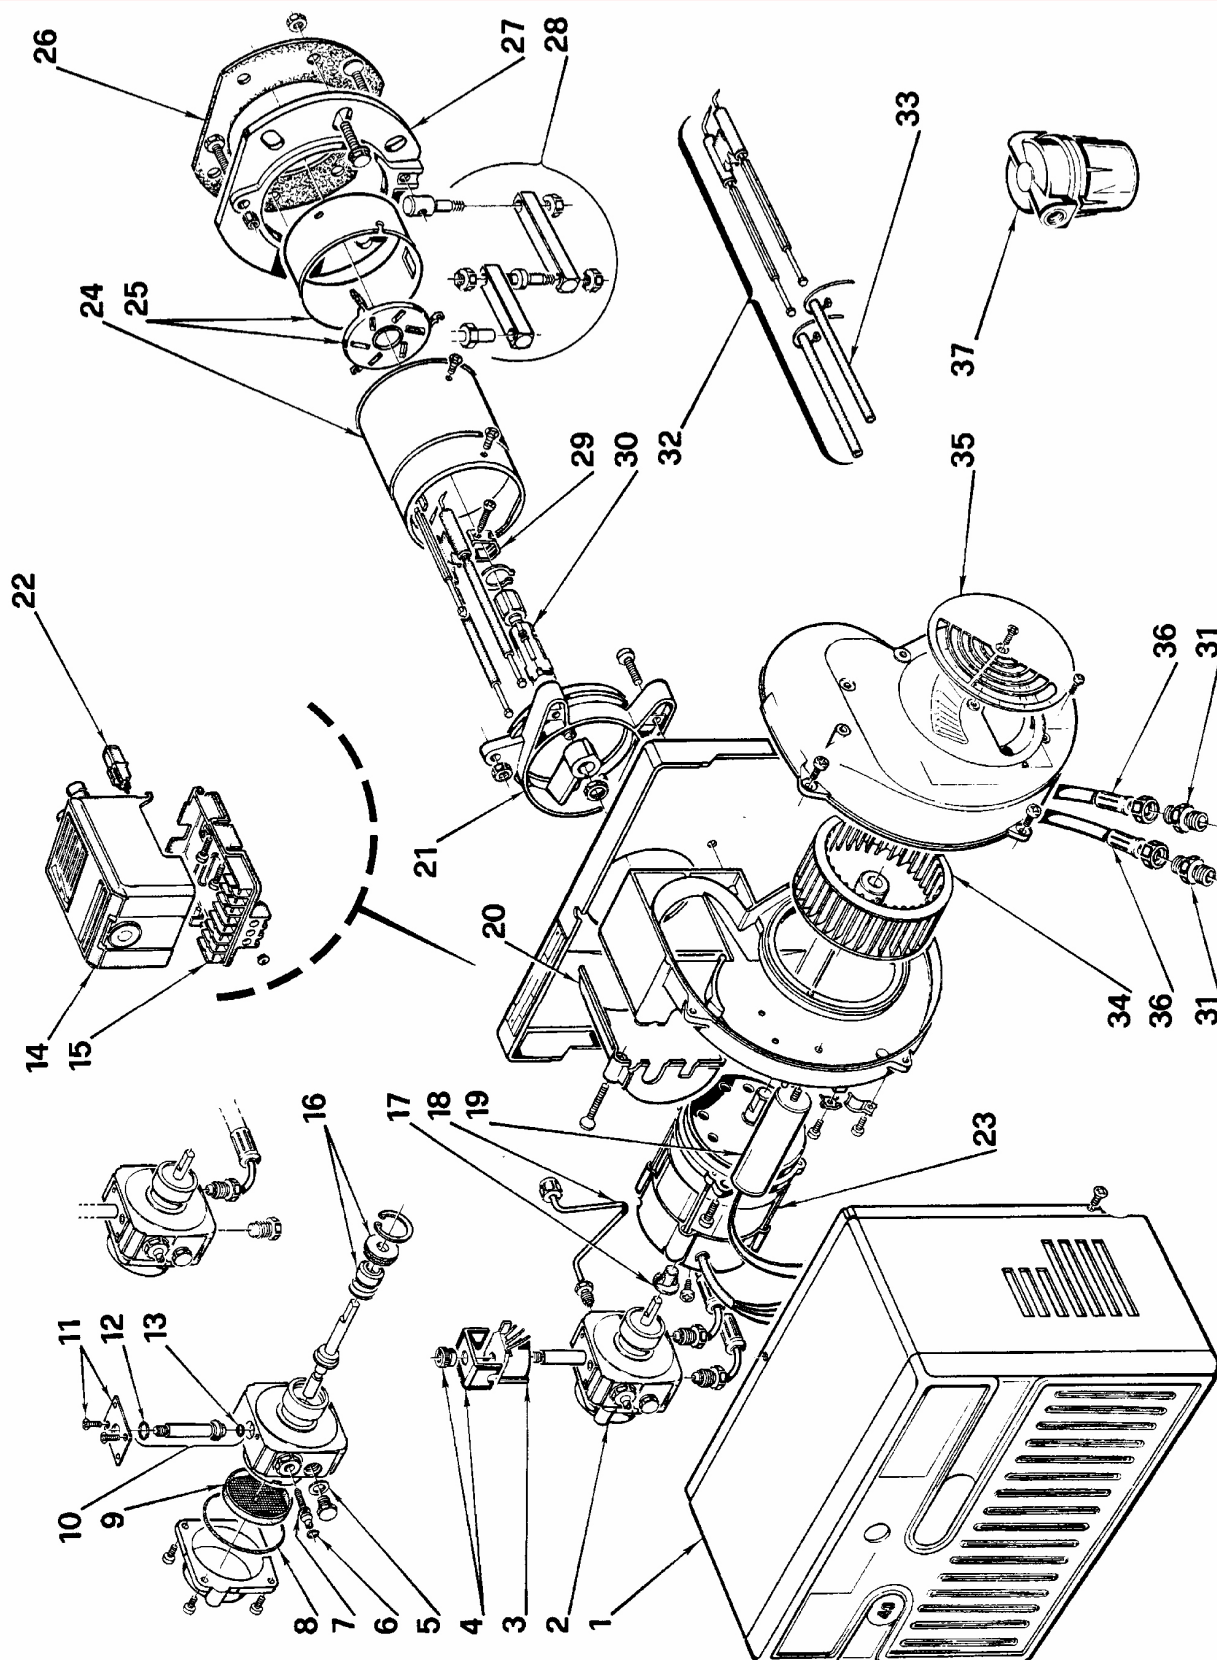

Горелки дизельные

RIELLO 40 F 10

АРТ. 3452082

ТИП 463 M

АРТ. 3452088

ТИП 463 M7

№	Арт .	3452082	3452088	Наименование	№ горелки
1	3007230	•	•	Облицовка	
2	3006918	•	•	Насос	
3	3002279	•	•	Соленоид	
4	3006553	•	•	Скоба с гайкой	
5	3007077	•	•	Прокладка металлическая	
6	3007028	•	•	Сальник	
7	3007202	•	•	Регулятор	
8	3007162	•	•	Сальник	
9	3005719	•	•	Фильтр	
10	3006925	•	•	Клапан	
11	3007203	•	•	Пластина	
12	3007029	•	•	Сальник	
13	3007156	•	•	Сальник	
14	3001156	•	•	Автомат горения 530SE*	
15	3002278	•	•	Штекерный цоколь	
16	3000439	•	•	Сальник вала	
17	3000443	•	•	Муфта насоса	
18	3005789	•	•	Трубка	
19	3005798	•	•	Конденсатор 4 мкФ	
20	3006557	•	•	Крышка	
21	3005791	•	•	Манжета	
22	3002280	•	•	Фотодатчик	
23	3008451	•	•	Мотор	
24	3006563	•	•	Пламенная труба	
25	3006392	•	•	Головка пламенной трубы + запорная шайба	
26	3005795	•	•	Прокладка теплоизоляционная	
27	3005796	•	•	Фланец	
28	3000640	•	•	Шарнирное соединение	
29	3006552	•	•	Держатель электродов	
30	3005764	•	•	Шток форсунки	
31	3009068	•	•	Ниппель	
32	3006074	•	•	Блок электродов розжига	
33	3006048	•	•	Изоляционная трубка	
34	3005788	•	•	Крыльчатка вентилятора	
35	3007205	•	•	Воздушная заслонка	
36	3005720	•	•	Гибкий патрубок	
37	3000926		•	Фильтр	