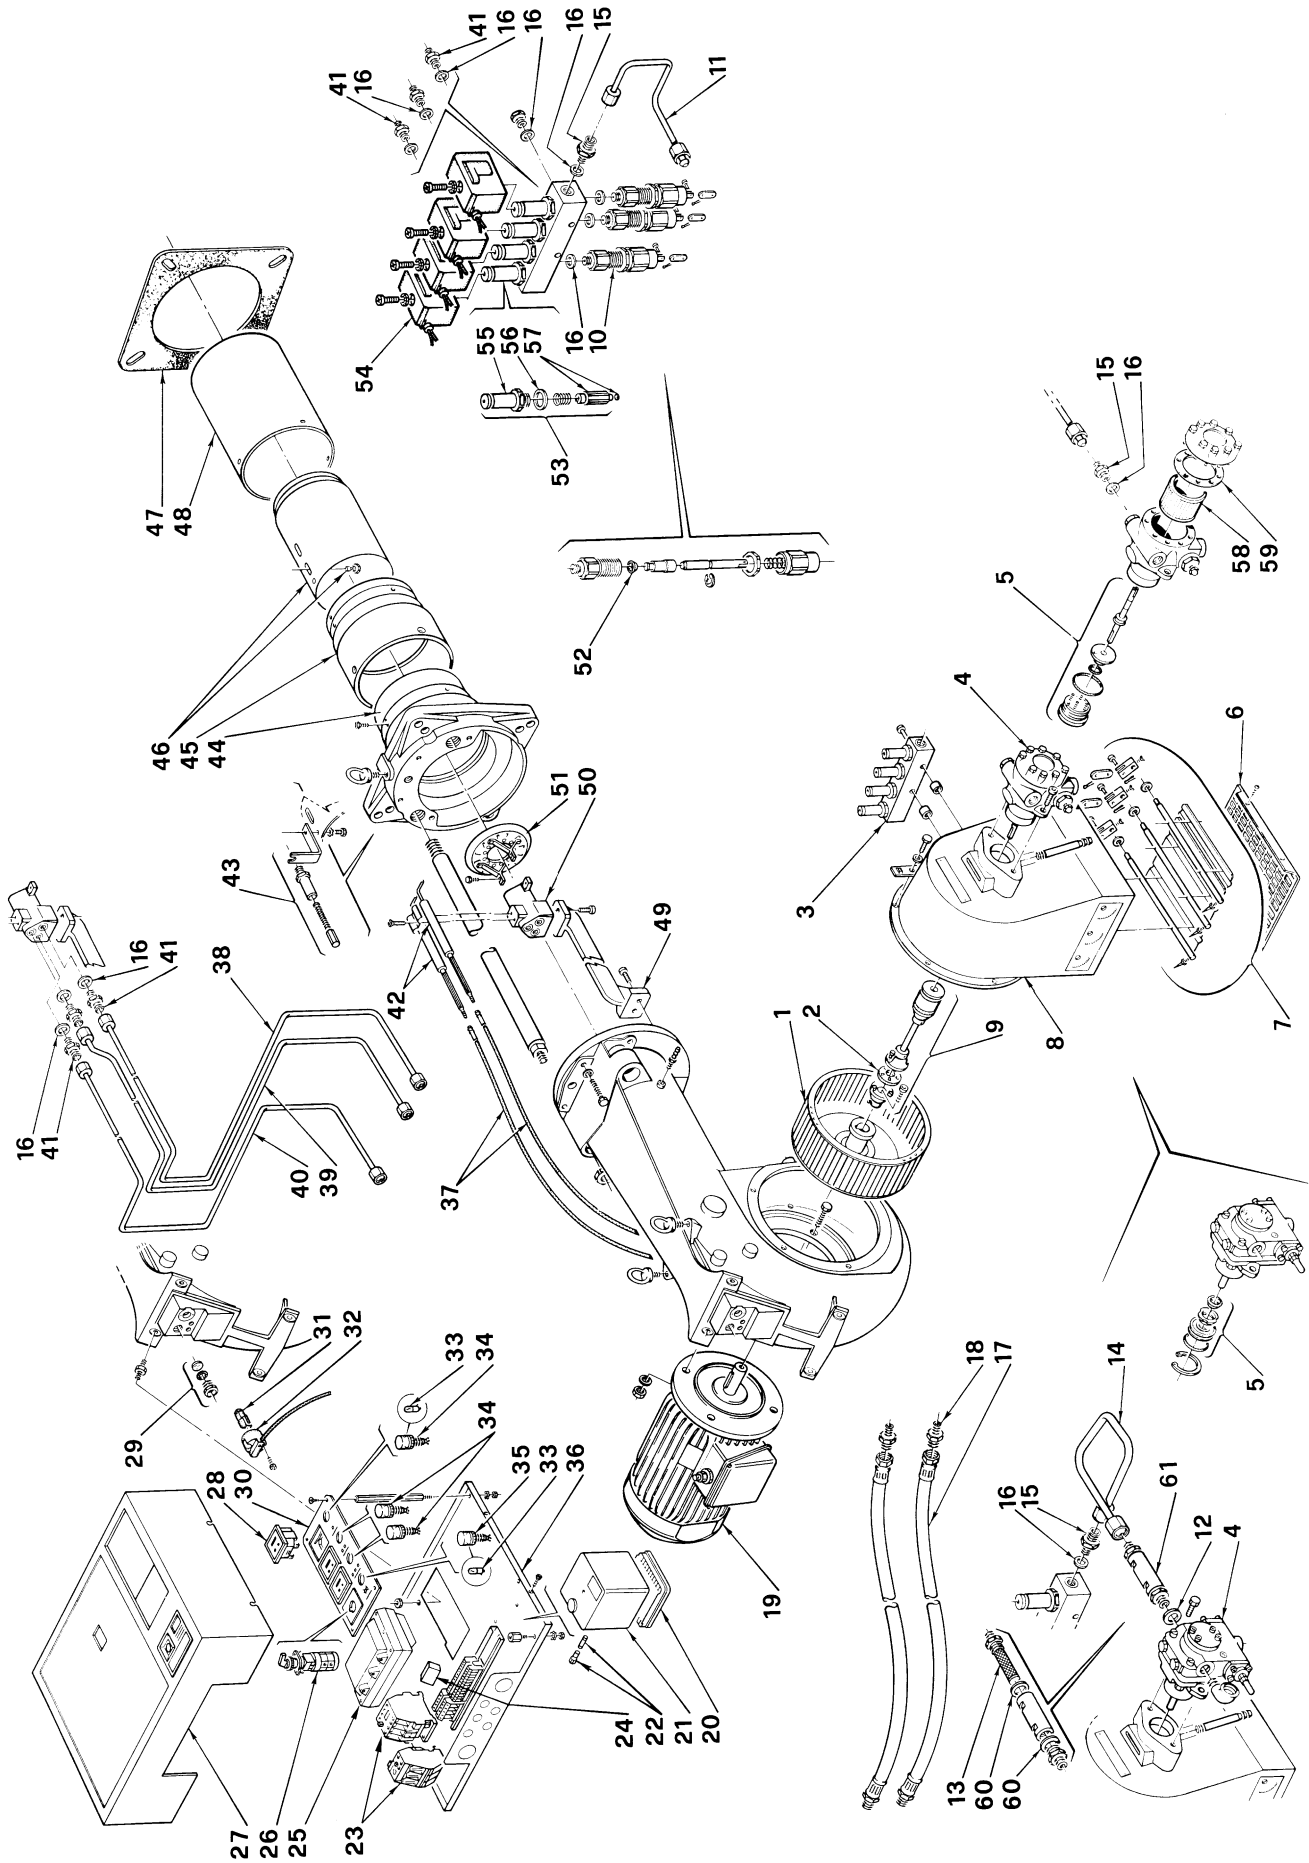

Дизельные горелки

Режим работы трехступенчатый

АРТИКУЛ	МОДЕЛЬ	ТИП
3476813	P140T/G	476 M1
3476814	P140T/G	476 M1
3477713	P200T/G	477 M1
3477714	P200T/G	477 M1
3478921	P300T/G	478 M1
3478922	P300T/G	478 M1
3478923	P300T/G	478 M1
3478924	P300T/G	478 M1
3478925	P300T/G	478 M1
3478926	P300T/G	478 M1
3479321	P450T/G	479 M1
3479322	P450T/G	479 M1
3479323	P450T/G	479 M1
3479324	P450T/G	479 M1