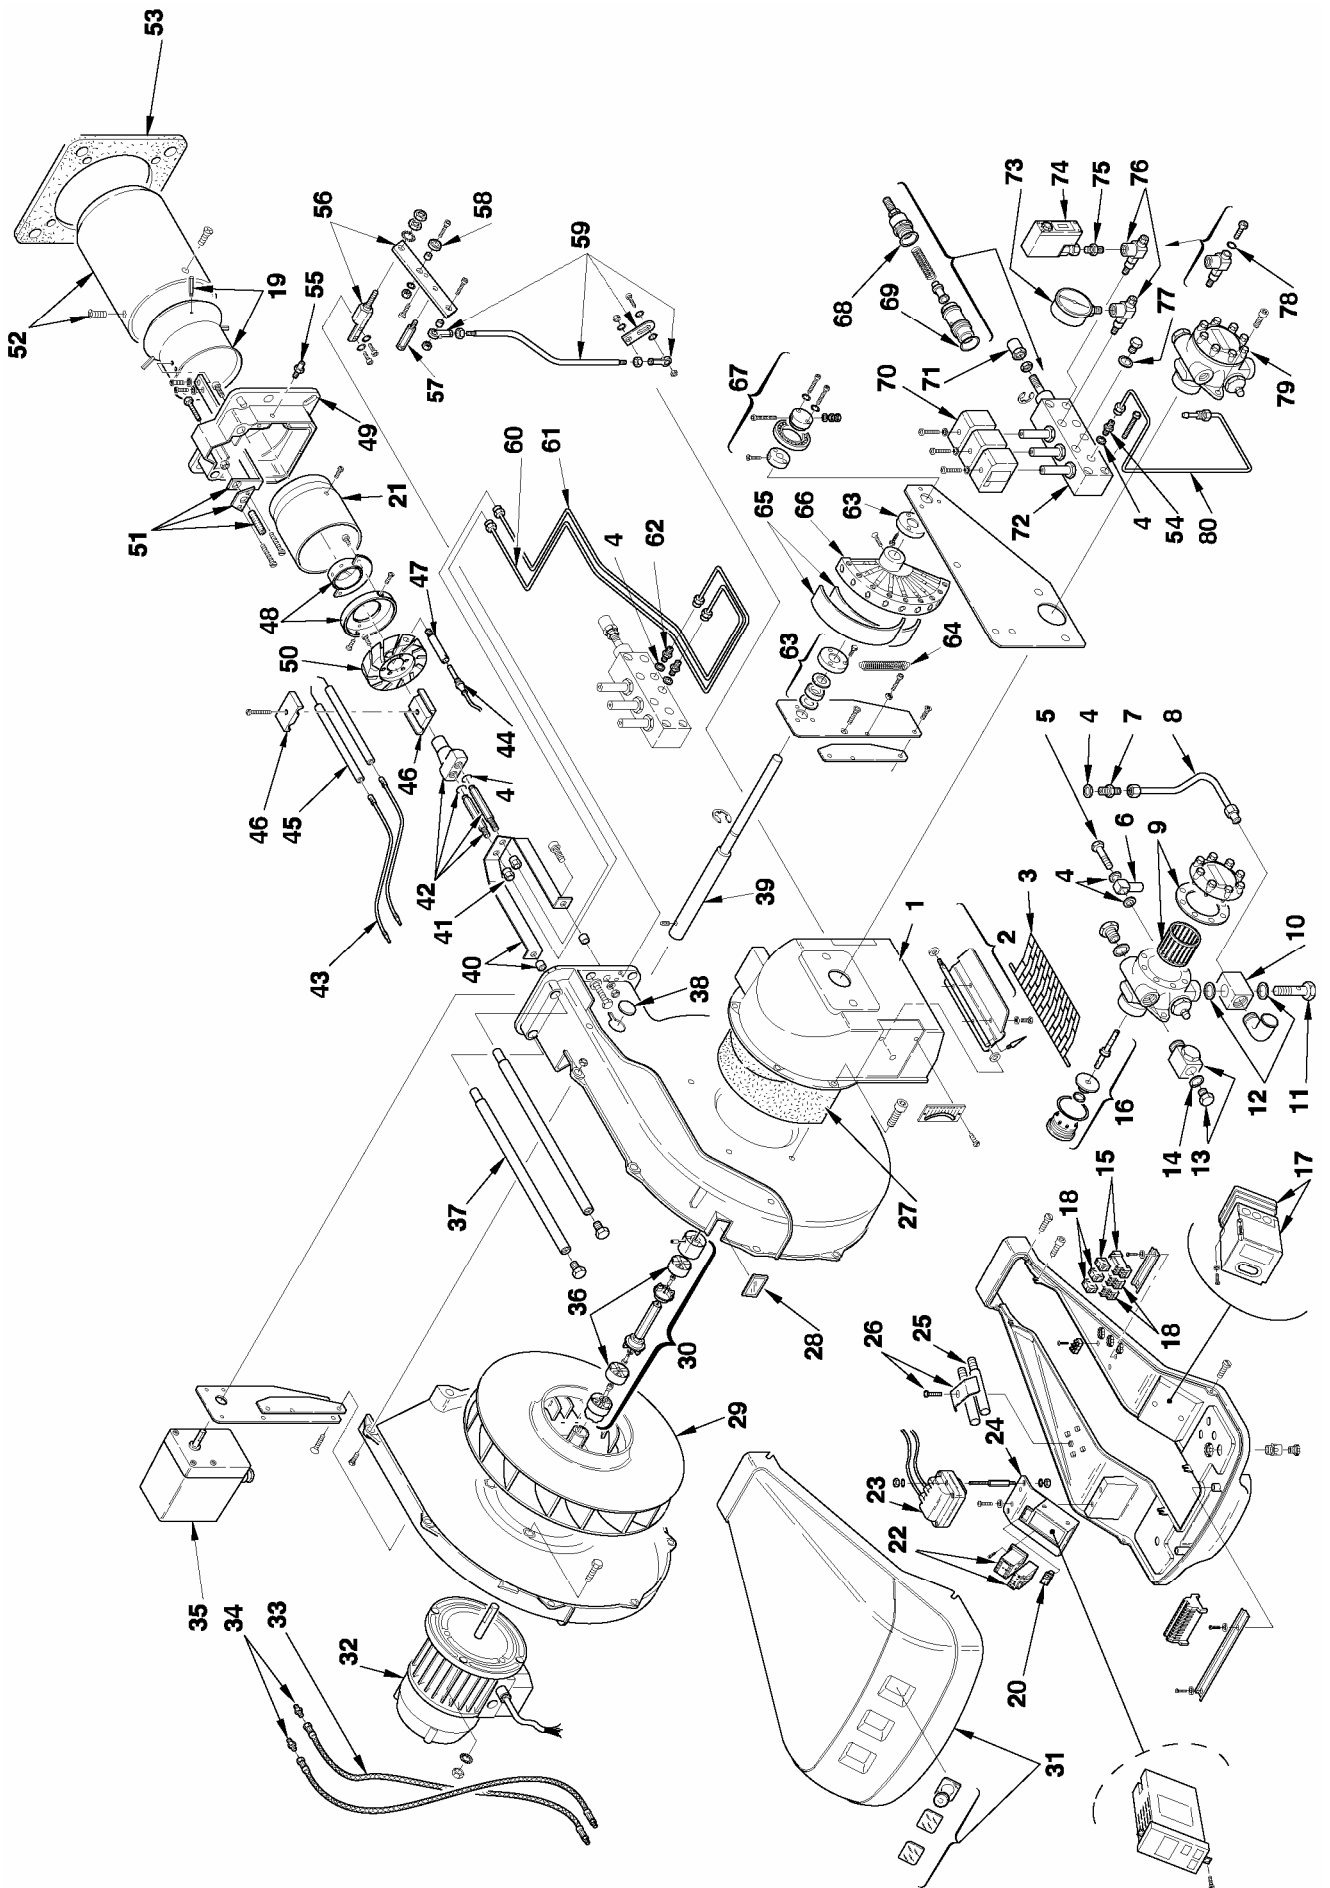

№	АРТИКУЛ	3899210	3896011	НАИМЕНОВАНИЕ
1	3012454	•	•	Воздухозаборник
2	3003948	•	•	Воздушная заслонка
3	3003949	•	•	Защитная решетка
4	3007079	•	•	Прокладка металлическая
5	3003006	•	•	Болт с внутренней проточкой
6	3012455	•	•	Ниппель
7	3009081	•	•	Ниппель
8	3012458	•	•	Трубка
9	3013403	•	•	Фильтр + металлическая прокладка
10	3003055	•	•	Ниппель
11	3006184	•	•	Болт с внутренней проточкой
12	3007164	•	•	Прокладка металлическая
13	3003681	•	•	Заглушка
14	3007077	•	•	Прокладка металлическая
15	3013407	•	•	Термореле
16	3000805	•	•	Сальник вала
17	3006215	•	•	Автомат горения
18	3013406	•	•	Термореле
19	3013484	•	•	Подпорная гильза
20	3012080	•	•	Выключатель
21	3013483	•	•	Цилиндр
22	3003961	•	•	Стартер
23	3003785	•	•	Трансформатор розжига
24	3012748	•	•	Крепление
25	3003956	•	•	Удлинитель
26	3003409	•	•	Скоба
27	3003952	•	•	Звукоизоляция
28	3003763	•	•	Смотровое окошко
29	3012405	•	•	Рабочее колесо вентилятора
30	3013479	•	•	Вал вентилятора в сборе
31	3013119	•	•	Облицовка
32	3003968	•	•	Мотор
32	3013367	•	•	Мотор
33	3009076	•	•	Гибкий патрубок
34	3009068	•	•	Ниппель
35	3012345	•	•	Сервопривод
36	3012622	•	•	Эластичный муфтовый диск
37	3003970	•	•	Направляющая штанга
38	3003996	•	•	Заглушка
39	3012473	•	•	Ось
40	3012477	•	•	Крепление
41	3012095	•	•	Гайка
42	3013404	•	•	Группа топливоподачи
42	3013586	•	•	Группа топливоподачи
43	3013410	•	•	Кабель