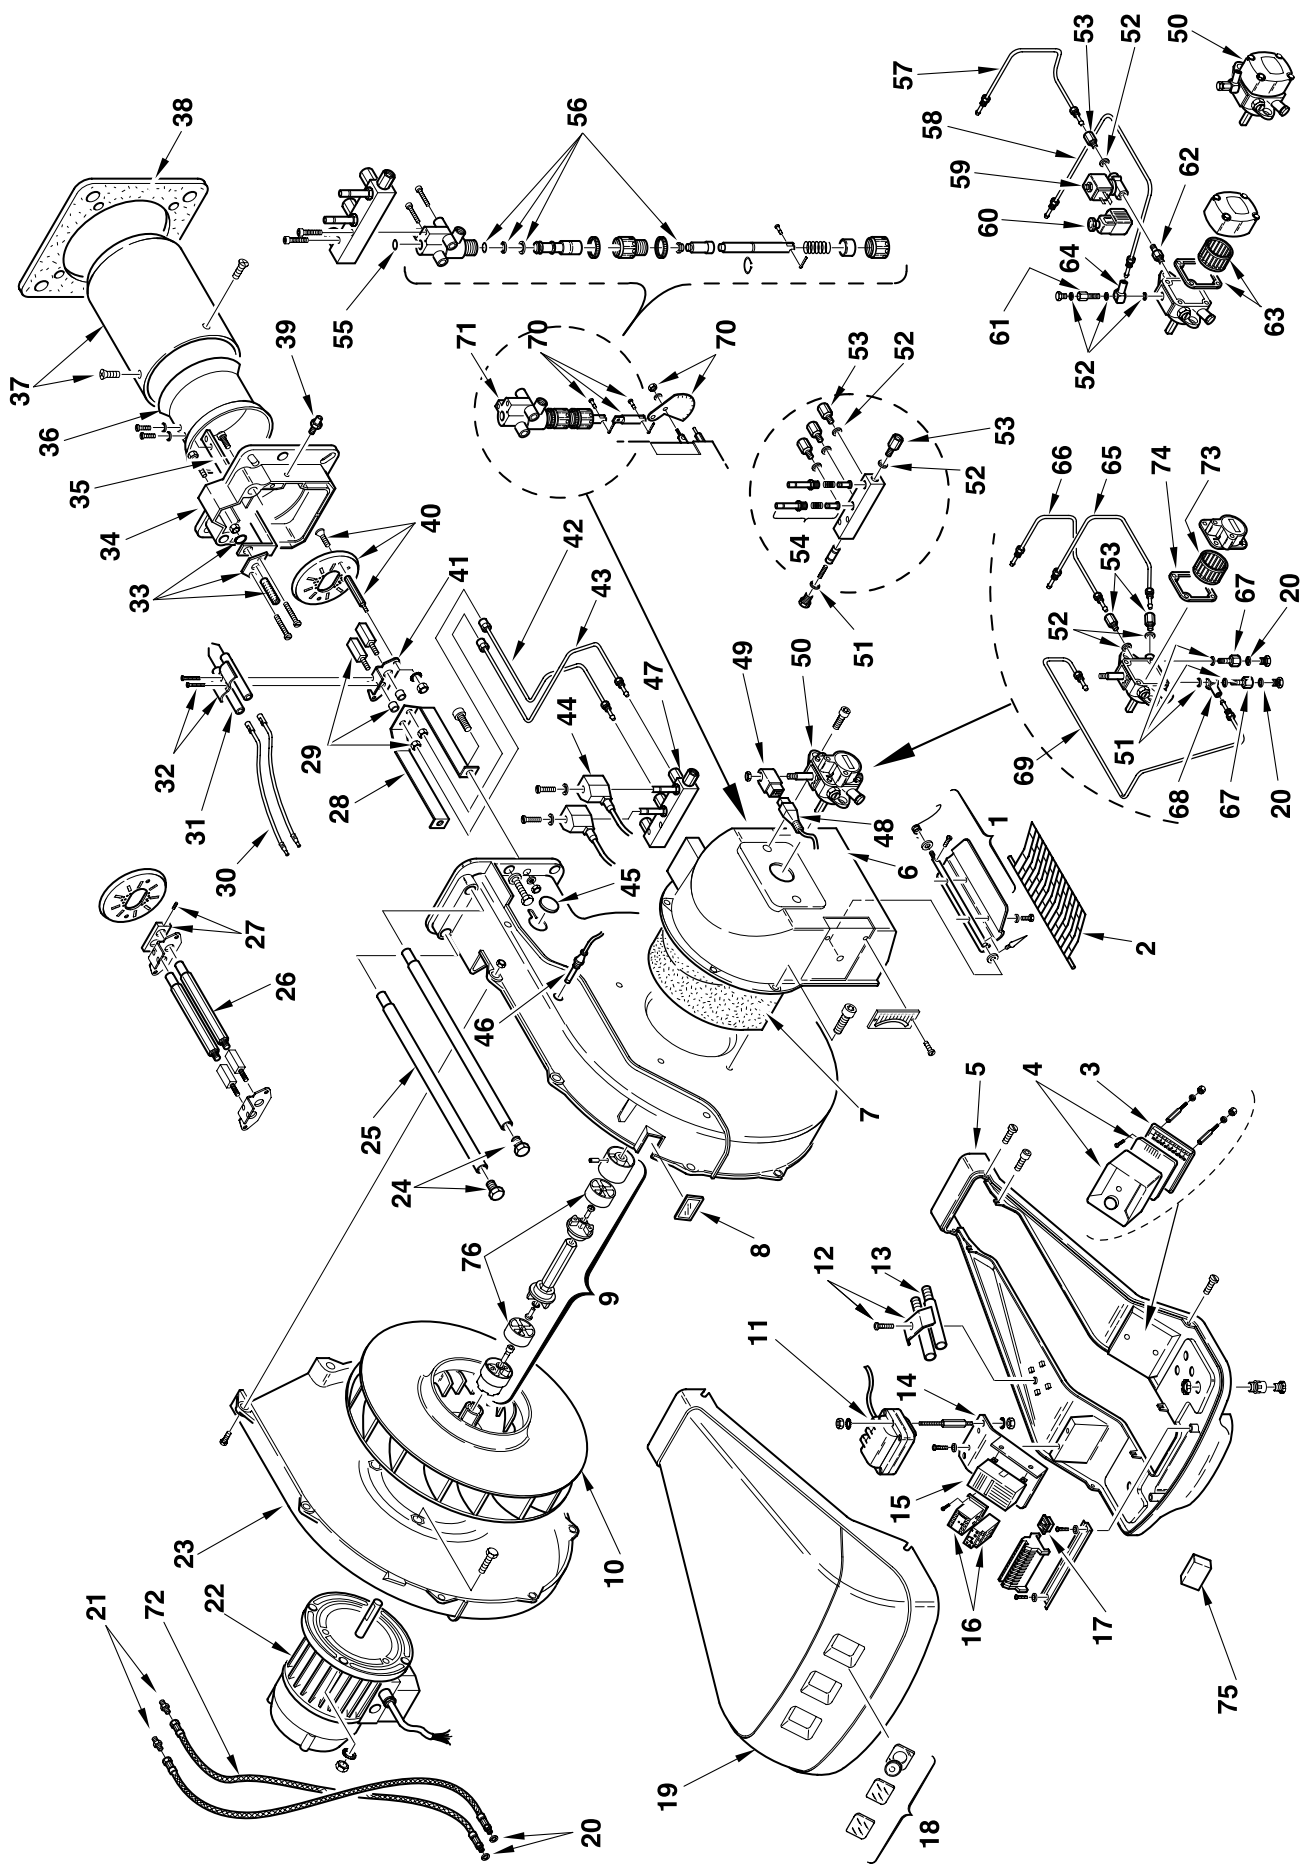

Дизельные горелки

Режим работы двухступенчатый

АРТИКУЛ	МОДЕЛЬ	ТИП
3475005	RL 70	660 M
3475006	RL 70	660 M
3475007	RL 70	660 M
3475008	RL 70	660 M
3475205	RL 100	661 M
3475206	RL 100	661 M
3475207	RL 100	661 M
3475208	RL 100	661 M
3475405	RL 130	662 M
3475406	RL 130	662 M
3475407	RL 130	662 M
3475408	RL 130	662 M