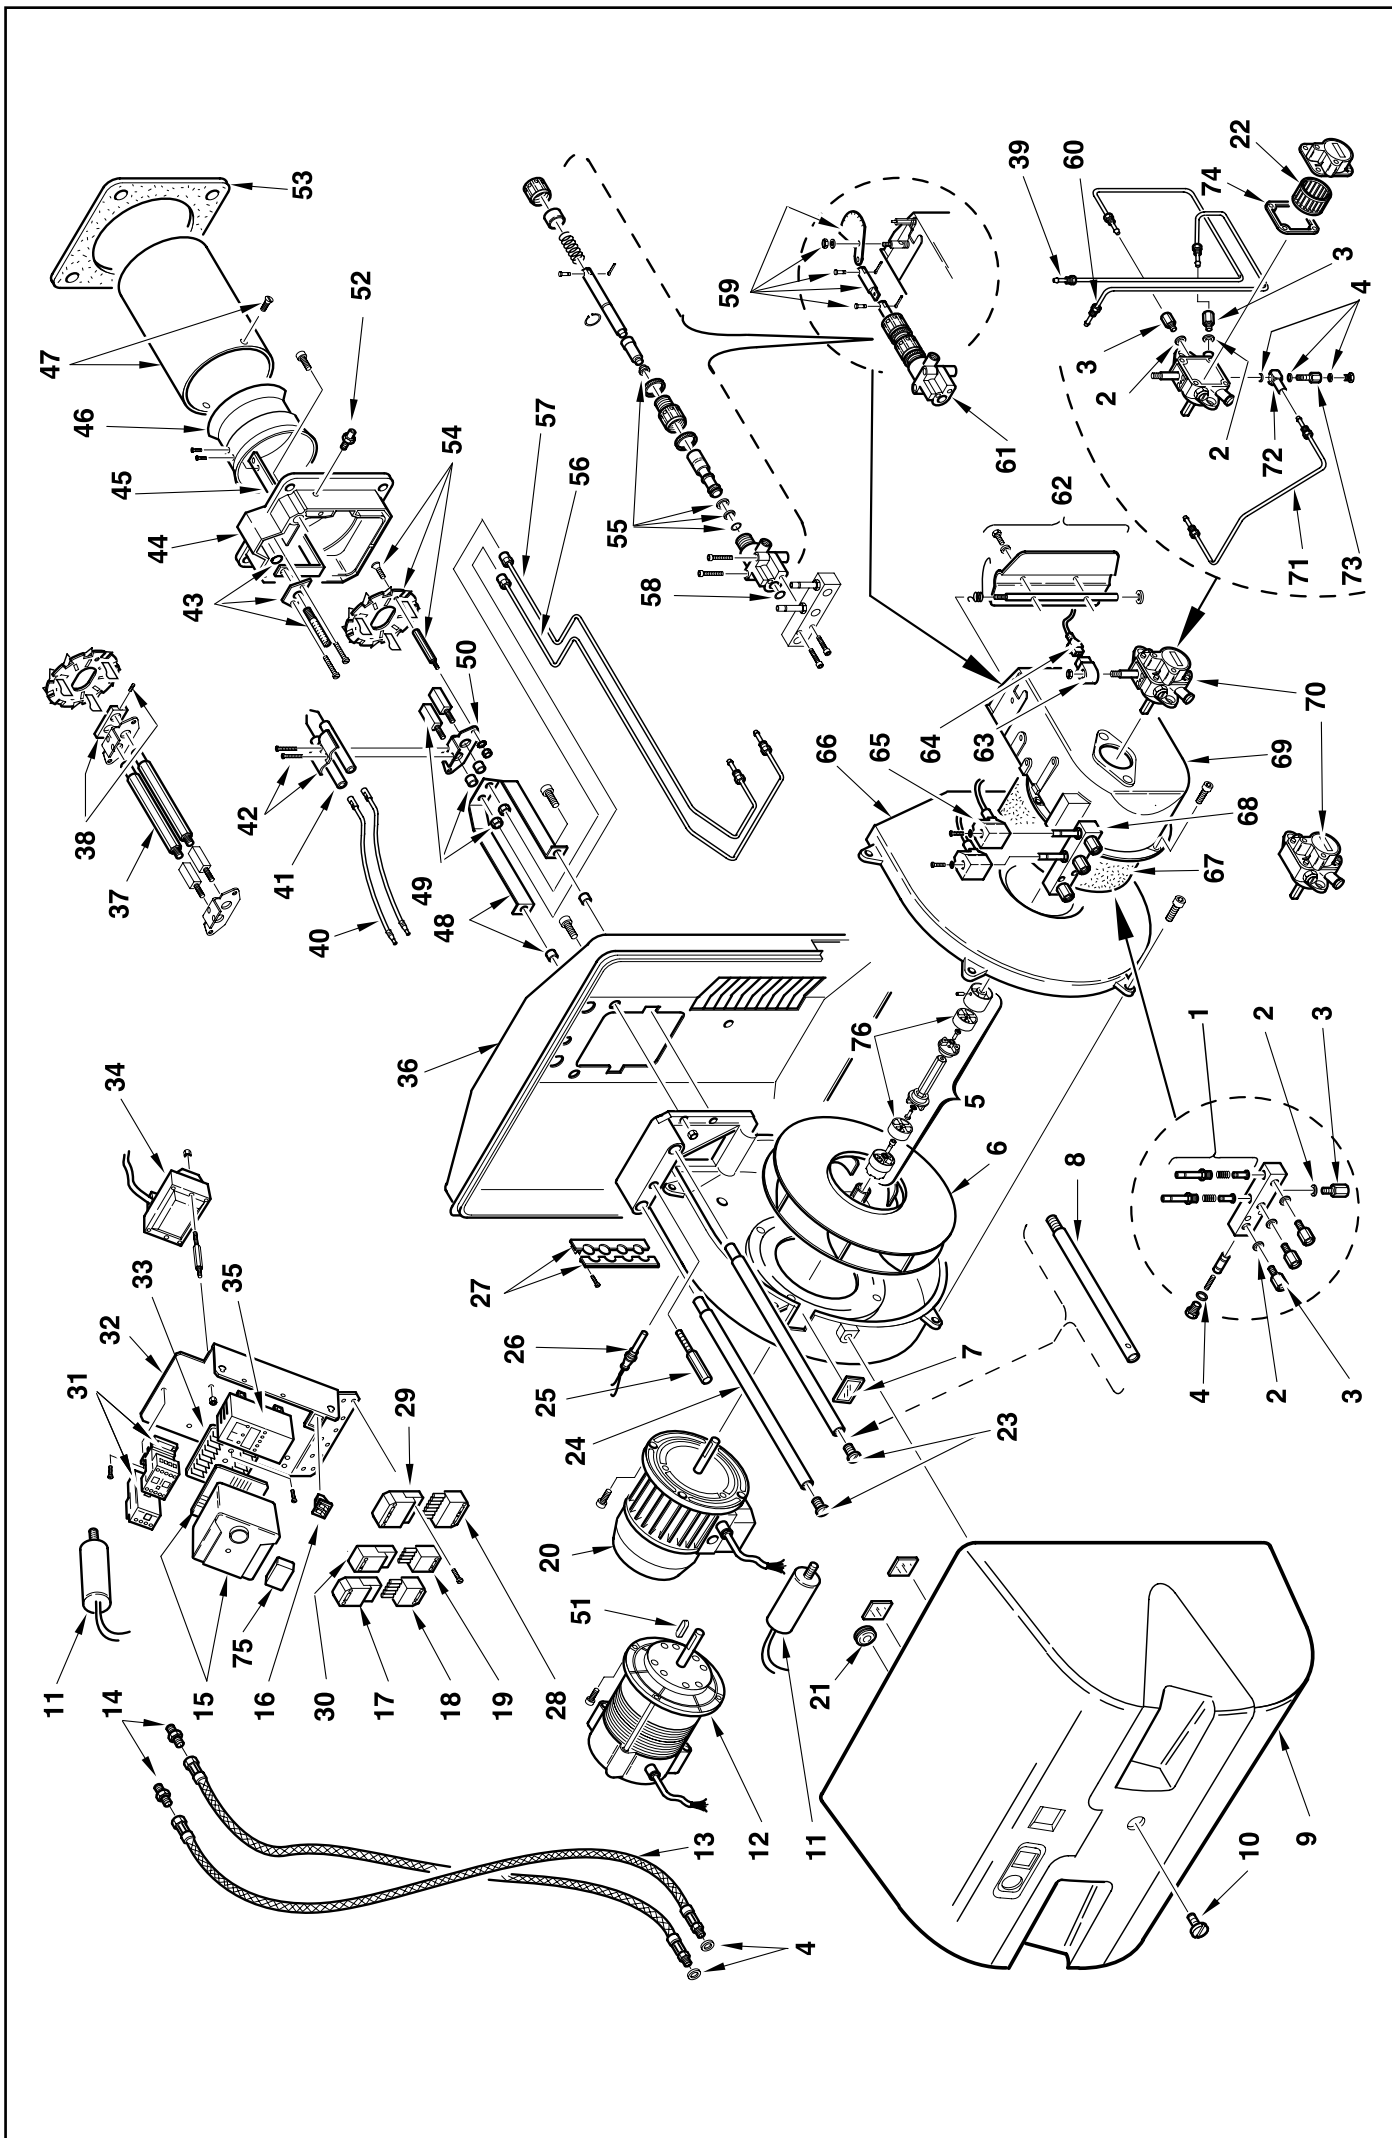

## Дизельные горелки

Режим работы двухступенчатый

АРТИКУЛ	ТИП	АРТИКУЛ	ТИП	МОДЕЛЬ
3473205	652 M	3473215	652 T1	RL 28
3473206	652 M	3473216	652 T1	RL 28
3473207	652 M	3473217	652 T1	RL 28
3473208	652 M	3473218	652 T1	RL 28
3474105	653 M	3474115	653 T1	RL 38
3474106	653 M	3474116	653 T1	RL 38
3474107	653 M	3474117	653 T1	RL 38
3474108	653 M	3474118	653 T1	RL 38
3474305	653 M	3474315	653 T1	RL 38
3474306	653 M	3474316	653 T1	RL 38
3474307	653 M	3474317	653 T1	RL 38
3474308	653 M	3474318	653 T1	RL 38
3474605	654 M	3474615	654 T1	RL 50
3474606	654 M	3474616	654 T1	RL 50
3474607	654 M	3474617	654 T1	RL 50
3474608	654 M	3474618	654 T1	RL 50