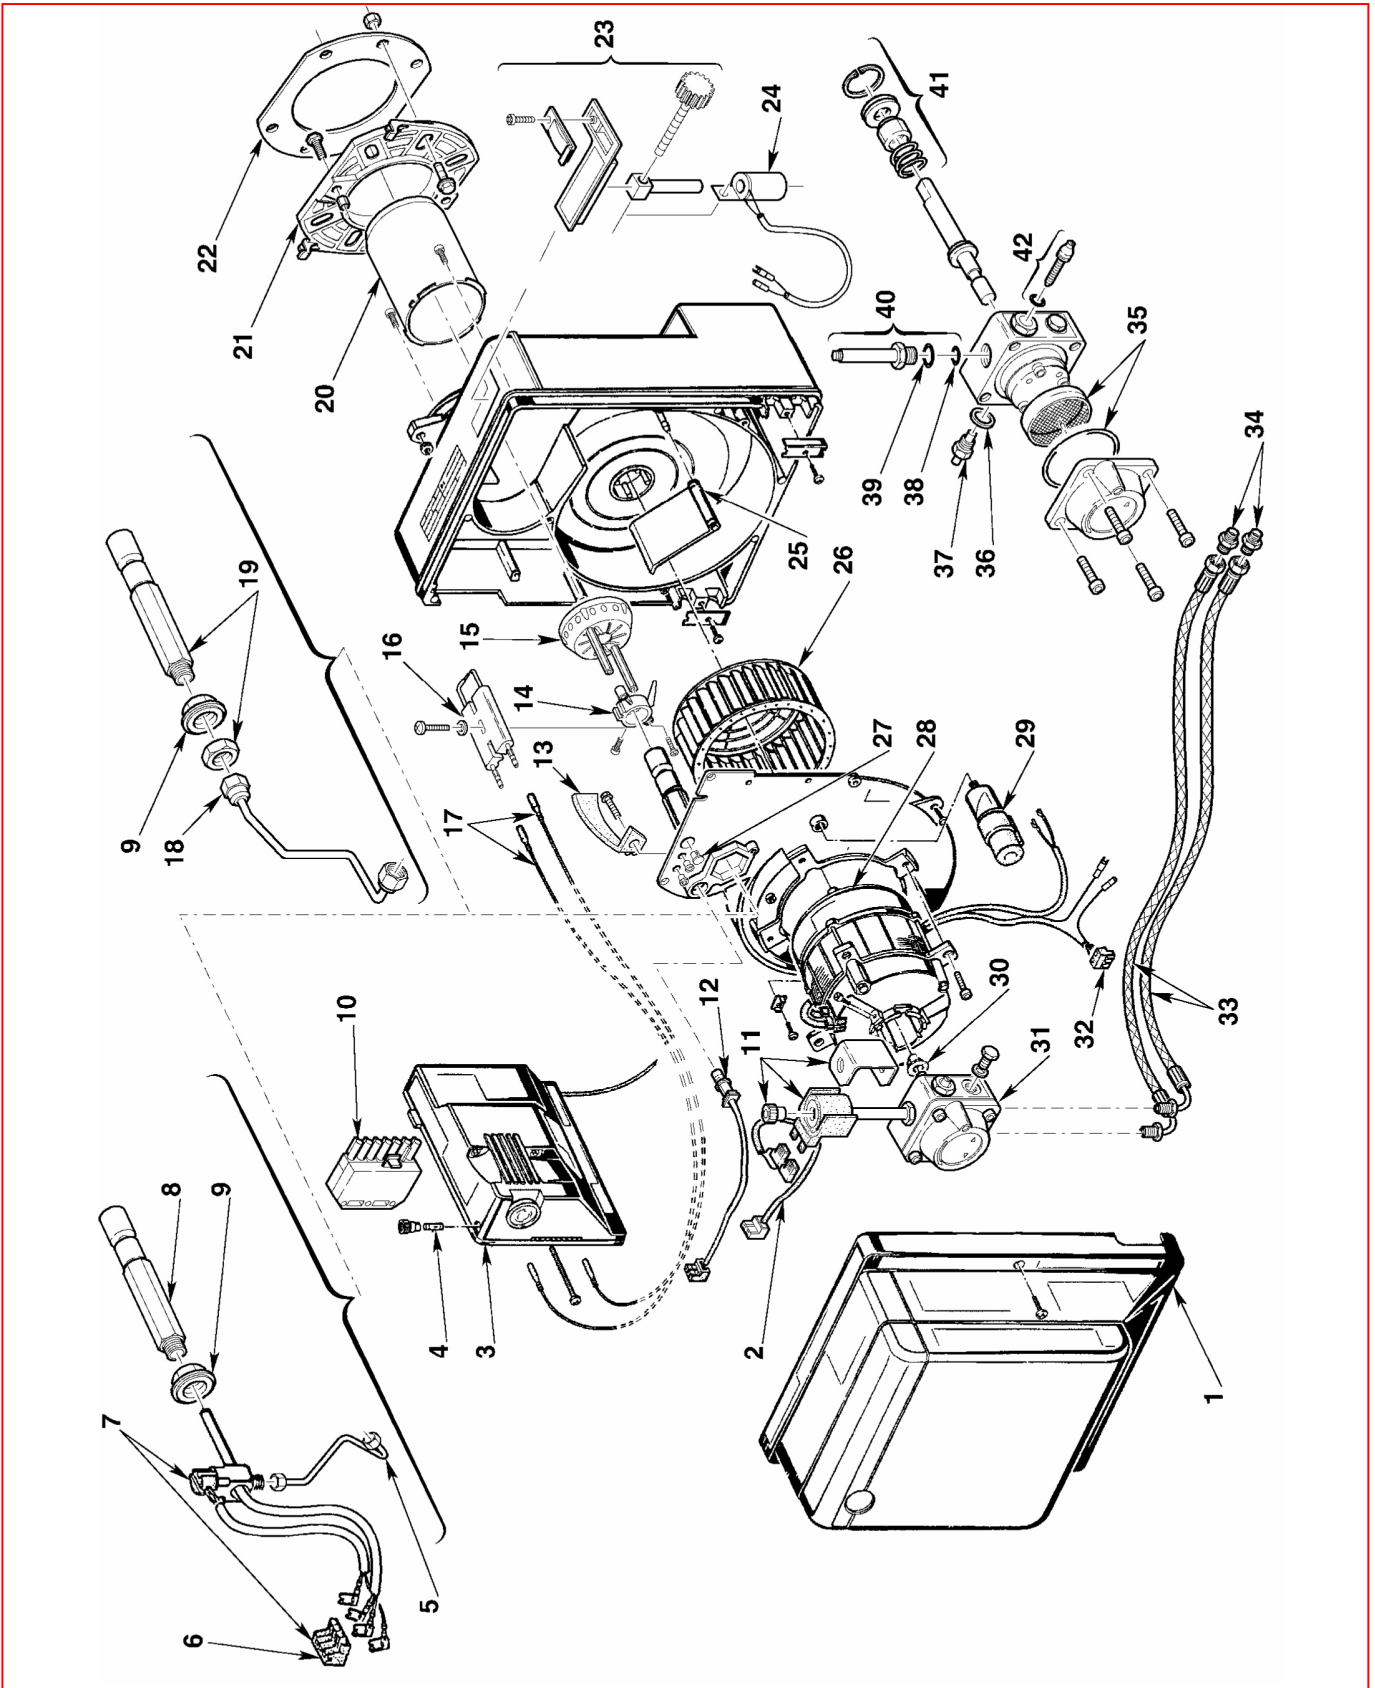

Горелки дизельные

Gulliver

RG0.R
RG0.1R
RG0.1
RG0.1

APT. 3736500-3736510
APT. 3736700-3736710
APT. 3736800 - 3736805 - 3736810
APT. 3736830 - 3736831

ТИП 367 T1
ТИП 368 T1
ТИП 369 T1
ТИП 369 T1

№	Арт.									Наименование	№ горелки
		3736500	3736510	3736700	3736710	3736800	3736805	3736810	3736830		
1	3008939	•	•	•	•	•	•	•	•	Облицовка	
1	3002399								•	Облицовка	
2	3007772	•	•	•	•	•	•	•	•	Кабель подключения магнитного клапана	
3	3001175	•	•	•						Автомат горения 553SE	
3	3001174					•	•	•	•	Автомат горения 552SE	
4	3007396	•	•	•	•	•	•	•	•	Предохранитель	
5	3008943	•	•	•	•					Трубка	
6	3007456	•	•	•	•					Штекер	
7	3008095	•	•	•	•					Блок ТЭНов	
8	3008940	•	•	•	•					Шток форсунки	
9	3008942	•	•	•	•	•	•	•	•	Втулка	
10	3006937	•	•	•	•	•	•	•	•	Штекер 7-контактный	
11	3008648	•	•	•	•	•	•	•	•	Соленоид	
12	3007839	•	•	•	•	•	•	•	•	Фотодатчик	
13	3008946	•	•	•	•	•	•	•	•	Направляющая заслонка	
14	3007466	•	•	•	•	•	•	•	•	Крепление запорной шайбы	
15	3008948	•	•							Запорная шайба	
15	3008949			•	•					Запорная шайба	
15	3008950					•	•	•	•	Запорная шайба	
16	3007617	•	•	•	•	•	•	•	•	Блок электродов розжига	
17	3007465	•	•	•	•	•	•	•	•	Кабель розжига	
17	3007879							•		Кабель розжига	
18	3008944					•	•	•	•	Трубка	
19	3008941					•		•	•	Шток форсунки	
19	3002508							•		Шток форсунки	
20	3008947	•	•	•	•	•		•	•	Пламенная труба	
20	3002435							•		Пламенная труба	
21	3008636	•	•	•	•	•		•	•	Фланец	
21	3007931							•		Фланец	
22	3005787	•	•	•	•	•	•	•	•	Прокладка теплоизоляционная	
23	3008953	•	•	•	•	•	•	•	•	Регулятор воздушной заслонки	
24	3008951	•	•	•	•	•	•	•	•	Соленоид	
25	3008945	•	•	•	•	•	•	•	•	Воздушная заслонка	
26	3008952	•	•	•	•	•	•	•	•	Крыльчатка вентилятора	
27	3007458	•	•	•	•	•	•	•	•	Смотровое стекло	
28	3008938	•	•	•	•	•	•	•	•	Мотор	
29	3007479	•	•	•	•	•	•	•	•	Конденсатор 4 мкФ	
30	3000443	•	•	•	•	•	•	•	•	Муфта насоса	
31	3007771	•	•	•	•	•	•	•	•	Насос	
32	3007454	•	•	•	•	•	•	•	•	Штекер	
33	3005720	•	•	•	•	•	•	•	•	Гибкий патрубок	
34	3009068	•	•	•	•	•	•	•	•	Ниппель	
35	3008653	•	•	•	•	•	•	•	•	Фильтр с сальником	
36	3007087	•	•	•	•	•	•	•	•	Прокладка	
37	3007268	•	•	•	•	•	•	•	•	Ниппель подключения насоса	
38	3007156	•	•	•	•	•	•	•	•	Сальник	
39	3007173	•	•	•	•	•	•	•	•	Сальник	
40	3007582	•	•	•	•	•	•	•	•	Клапан	
41	3000439	•	•	•	•	•	•	•	•	Сальник вала	
42	3008651	•	•	•	•	•	•	•	•	Регулятор	