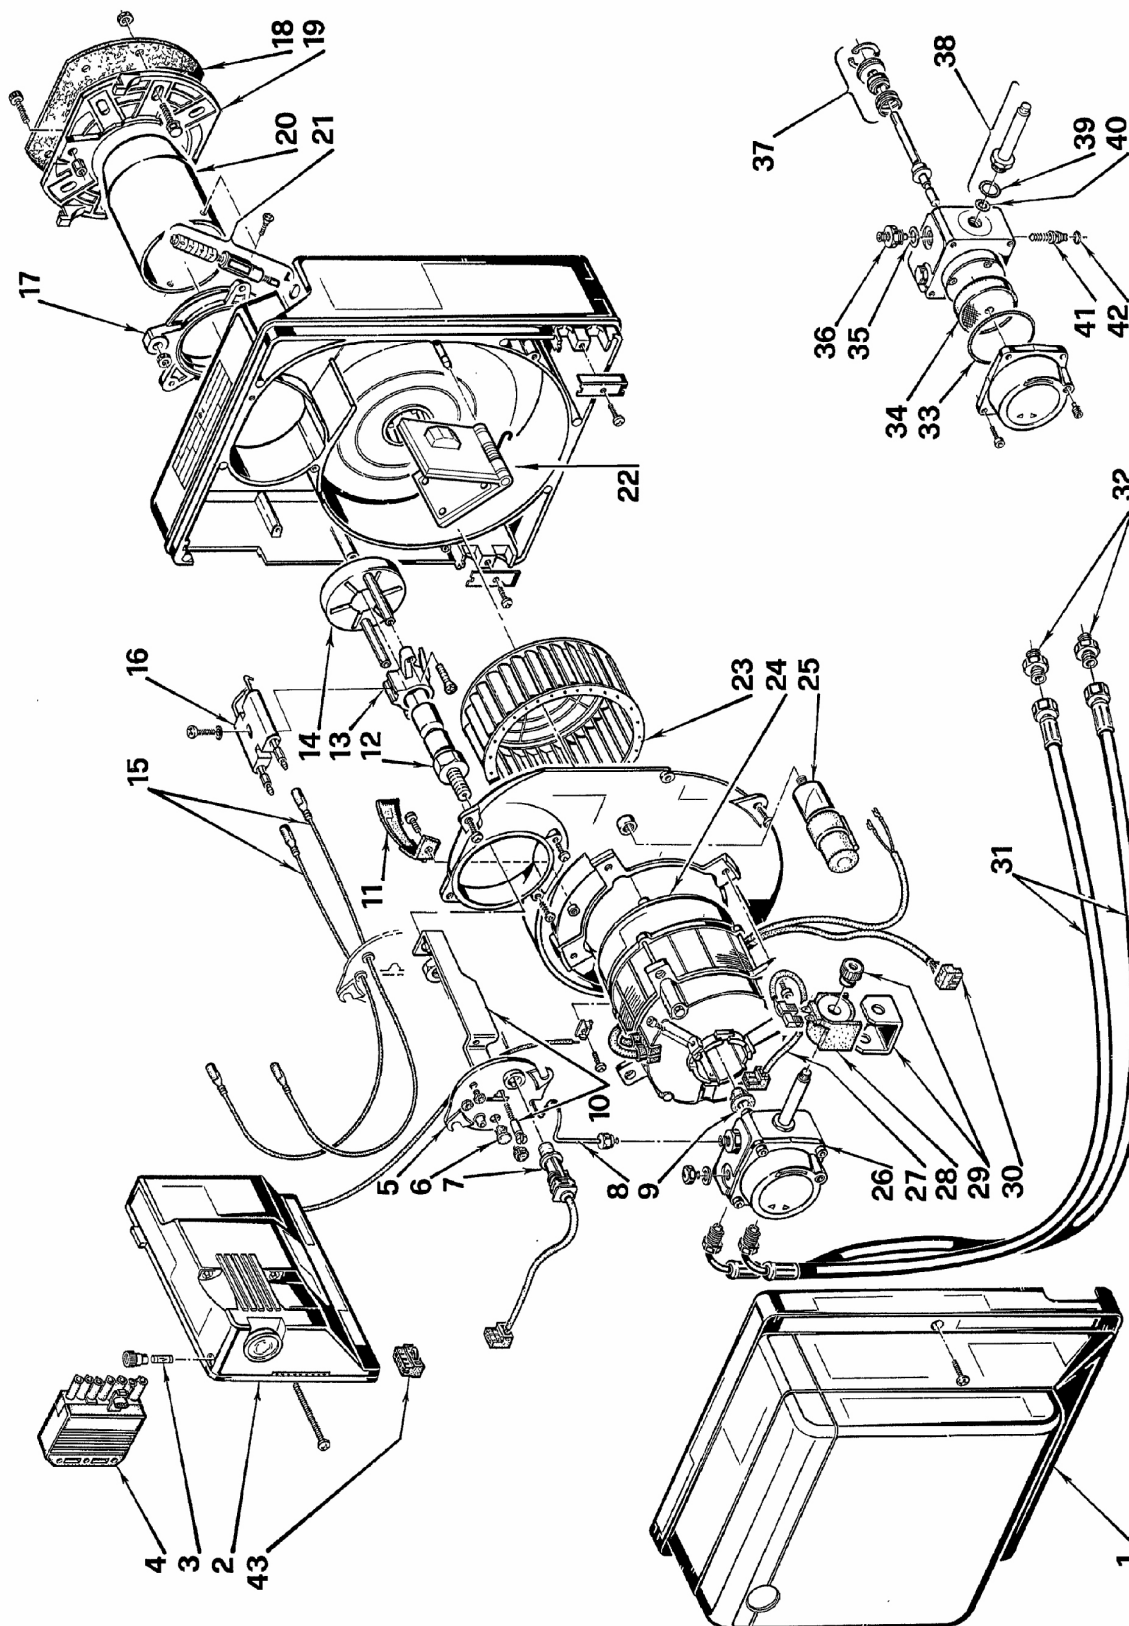

Горелки дизельные

Gulliver

RG1

APT. 3736300-3736310

ТИП 363 T1

№	Арт.	3736300		Наименование	№ горелки
		3736310			
1	3008080	•	•	Облицовка	
2	3001174	А	•	Автомат горения 552SE	
3	3007396	•	•	Предохранитель	
4	3006937	•	•	Штекер 7-контактный	
5	3007613	•	•	Крышка	
6	3007458	•	•	Смотровое стекло	
7	3007857	•		Фотодатчик	< = 01124100182
7	3007839	•		Фотодатчик	> = 01124100183
7	3007839	•		Фотодатчик	
8	3007614	•	•	Трубка	
9	3000443	•	•	Муфта насоса	
10	3007615	•	•	Кронштейн с винтом	
11	3007475	•	•	Воздухозаборник	
12	3007496	•	•	Шток форсунки	
13	3007466	•	•	Крепление запорной шайбы	
14	3007616	•	•	Запорная шайба	
15	3007465	•	•	Кабель розжига	
16	3007617	•	•	Блок электродов розжига	
17	3007515	•	•	Манжета	
18	3005787	•	•	Прокладка теплоизоляционная	
19	3008636	•	•	Фланец	
20	3007618	•	•	Пламенная труба	
21	3007517	•	•	Регулятор воздушной заслонки	< = 01400XXXXXX
21	3008937	•	•	Регулятор воздушной заслонки	> = 01410XXXXXX
22	3007519	•	•	Воздушная заслонка	< = 01400XXXXXX
22	3008815	•	•	Воздушная заслонка	> = 01410XXXXXX
23	3007476	•	•	Крыльчатка вентилятора	
24	3008489	•	•	Мотор	
25	3007479	•	•	Конденсатор 4 мкФ	
26	3007771	•	•	Насос	
27	3007772	•	•	Кабель подключения магнитного клапана	
28	3007565	•	•	Соленоид	
29	3007566	•	•	Скоба с гайкой	
30	3007454	•	•	Штекер	
31	3005720	•	•	Гибкий патрубок	
32	3009068	•	•	Ниппель	
33	3007162	•	•	Сальник	
34	3005719	•	•	Фильтр	
35	3007087	•	•	Прокладка	
36	3007268	•	•	Ниппель подключения насоса	
37	3000439	•	•	Сальник вала	
38	3007582	•	•	Клапан	
39	3007173	•	•	Сальник	
40	3007156	•	•	Сальник	
41	3007202	•	•	Регулятор	
42	3007028	•	•	Сальник	

(А) Для горелок арт. 3736300 начиная с № 01124100182
необходимо дополнительно приобрести фотодатчик арт. 3007839