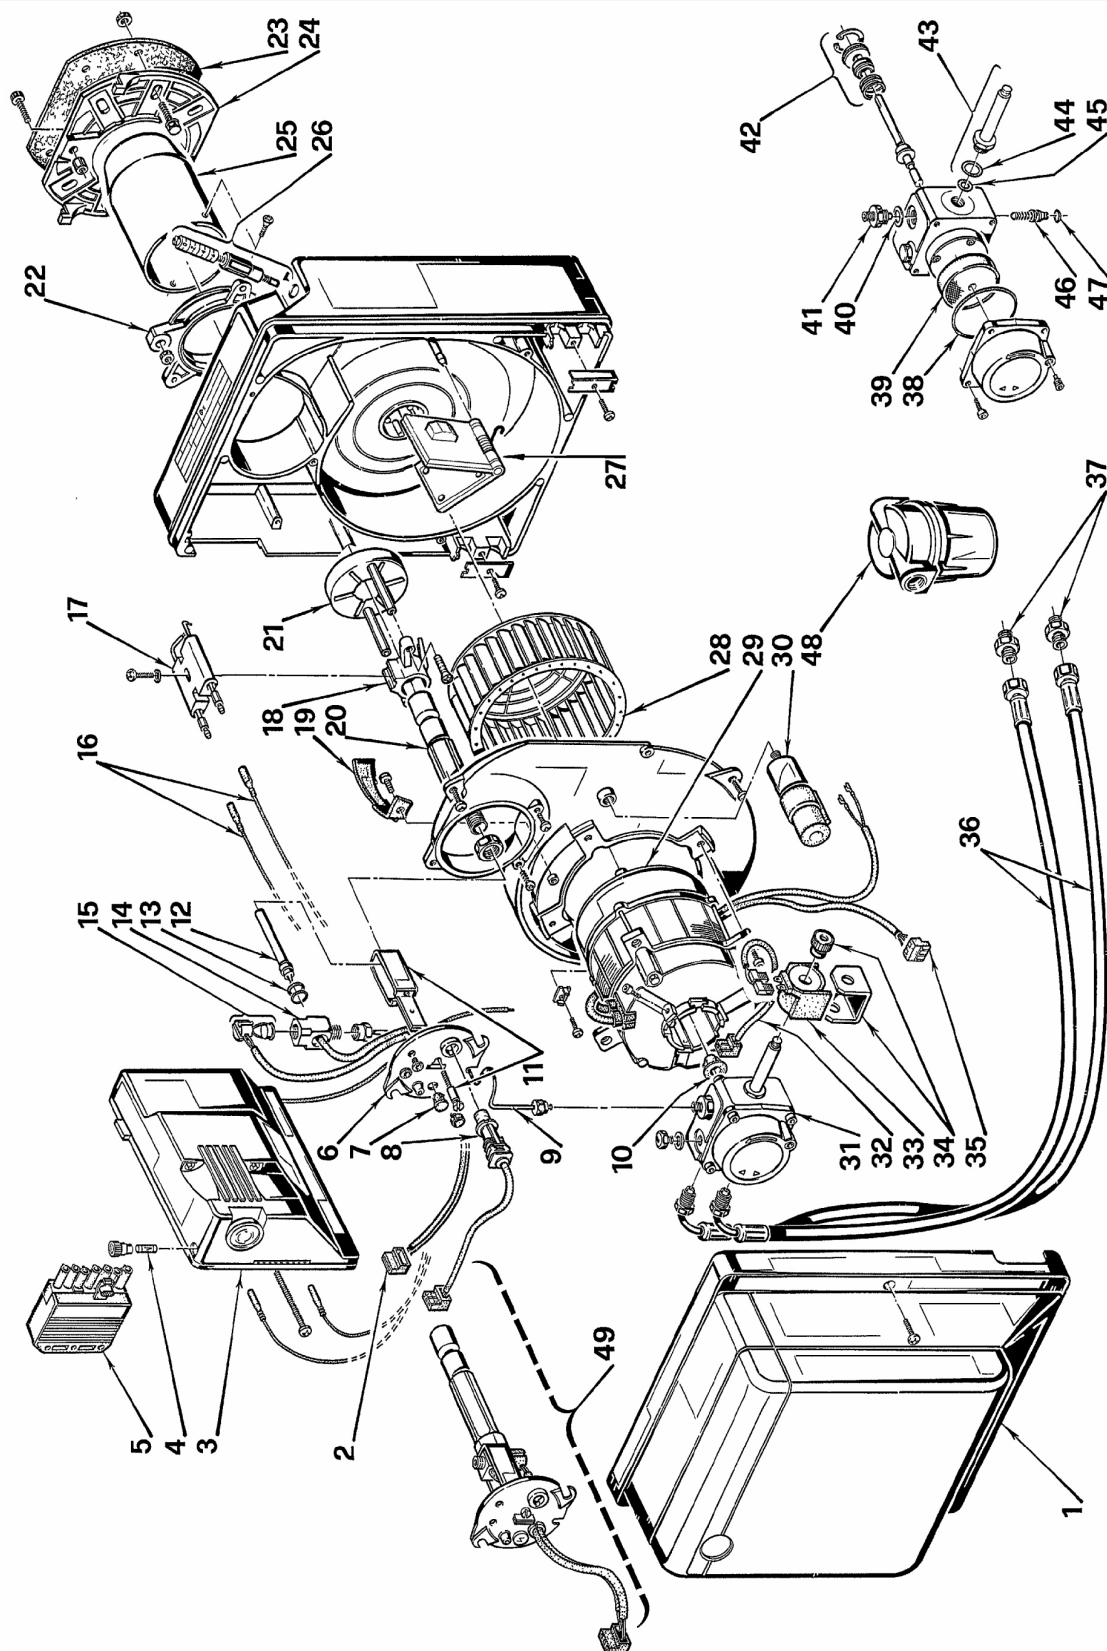

Горелки дизельные

Gulliver RG1R

APT. 3736400-3736401

APT. 3736410-3736403 (BIO)

ТИП 364 T1

№	Арт.					Наименование	№ горелки
		3736400	3736401	3736410	3736403		
1	3008080	•	•	•	•	Облицовка	
2	3007456	•	•	•	•	Штекер	
3	3001175	А	•	•	•	Автомат горения 553SE	
4	3007396	•	•	•	•	Предохранитель	
5	3006937	•	•	•	•	Штекер 7-контактный	
6	3007510	•	•	•	•	Крышка	
7	3007458	•	•	•	•	Смотровое стекло	
8	3007857	•				Фотодатчик	<= 01104100952
8	3007839	•				Фотодатчик	>= 01104100953
8	3007839	•	•	•	•	Фотодатчик	
9	3007619	•	•	•	•	Трубка	
10	3000443	•	•	•	•	Муфта насоса	
11	3007620	•	•	•	•	Кронштейн с винтом	
12	3007464	•	•	•	•	ТЭН РТС	
13	3007172	•	•	•	•	Сальник	
14	3007463	•	•	•	•	Ниппель	
15	3007462	•	•	•	•	Термостат	
16	3007465	•	•	•	•	Кабель розжига	
17	3007617	•	•	•	•	Блок электродов розжига	
18	3007466	•	•	•	•	Крепление запорной шайбы	
19	3007475	•	•	•	•	Воздухозаборник	
20	3007467	•	•	•	•	Шток форсунки	
21	3007616	•	•	•	•	Запорная шайба	
22	3007515	•	•	•	•	Манжета	
23	3005787	•	•	•	•	Прокладка теплоизоляционная	
24	3008636	•	•	•	•	Фланец	
25	3007618	•	•	•	•	Пламенная труба	
26	3007517	•	•	•	•	Регулятор воздушной заслонки	<= 01400XXXXXX
26	3008937	•	•	•	•	Регулятор воздушной заслонки	>= 01410XXXXXX
27	3007519	•	•	•	•	Воздушная заслонка	<= 01400XXXXXX
27	3008815	•	•	•	•	Воздушная заслонка	>= 01410XXXXXX
28	3007476	•	•	•	•	Крыльчатка вентилятора	
29	3008489	•	•	•	•	Мотор	
30	3007479	•	•	•	•	Конденсатор 4 мкФ	
31	3007771	•	•	•	•	Насос	
31	3007808	•				Насос	
32	3007772	•	•	•	•	Кабель подключения магнитного клапана	
33	3007565	•	•	•	•	Соленоид	
34	3007566	•	•	•	•	Скоба с гайкой	
35	3007454	•	•	•	•	Штекер	
36	3005720	•	•	•	•	Гибкий патрубок	
36	3007609	•	•	•	•	Гибкий патрубок	
37	3009068	•	•	•	•	Ниппель	
38	3007162	•	•	•	•	Сальник	
38	3007175	•				Сальник	
39	3005719	•	•	•	•	Фильтр	
40	3007087	•	•	•	•	Прокладка	
41	3007268	•	•	•	•	Ниппель подключения насоса	
42	3000439	•	•	•	•	Сальник вала	
42	3007612	•				Сальник вала	
43	3007582	•	•	•	•	Клапан	
43	3007871	•				Клапан	
44	3007173	•	•	•	•	Сальник	
44	3007872	•				Сальник	
45	3007156	•	•	•	•	Сальник	
45	3007177	•				Сальник	
46	3007202	•	•	•	•	Регулятор	
47	3007028	•	•	•	•	Сальник	
47	3007169	•				Сальник	
48	3007610	•				Фильтр	
49	3007656	•	•	•	•	Шток форсунки	
						Включает поз. 2-6-7-11-12-13-14-15-20.	
						(А) Для горелок арт. 3736400 начиная с № 01104100952 необходимо дополнительно приобрести фотодатчик 3007839	