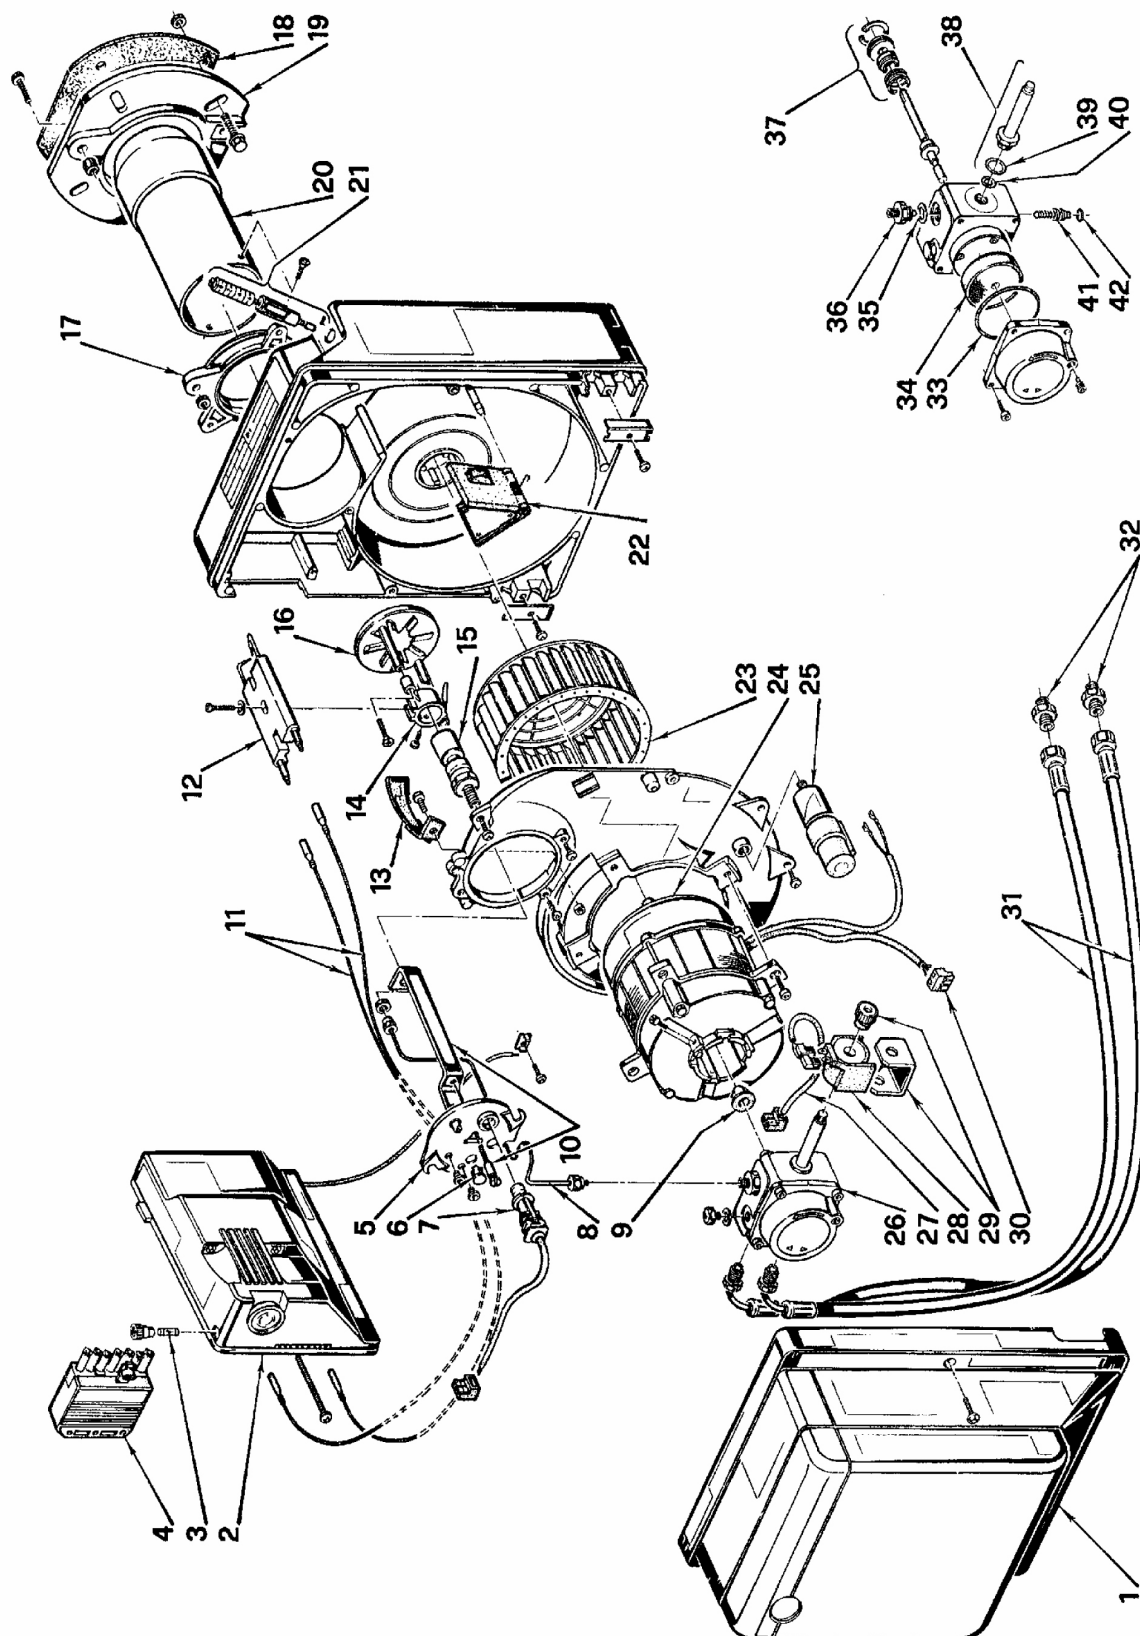

Горелки дизельные

Gulliver

RG3

АРТ. 3739300-3739310-3739325 ТИП 393 Т1

№	Арт.				Наименование	№ горелки
		3739300	3739310	3739325		
1	3007641	•	•	•	Облицовка	
2	3001174	А	•		Автомат горения 552SE	
2	3008883			•	Автомат горения 553SE	
3	3007396	•	•	•	Предохранитель	
4	3006937	•	•	•	Штекер 7-контактный	
5	3007642	•	•	•	Крышка	
6	3007458	•	•	•	Смотровое стекло	
7	3007857	•			Фотодатчик	< = 01114100228
7	3007839	•			Фотодатчик	> = 01114100229
7	3007839		•	•	Фотодатчик	
8	3007643	•	•	•	Трубка	
9	3000443	•	•	•	Муфта насоса	
10	3007644	•	•	•	Кронштейн с винтом	
11	3007465	•	•	•	Кабель розжига	
12	3007495	•	•	•	Блок электродов розжига	
13	3007651	•	•	•	Воздухозаборник	
14	3007466	•	•	•	Крепление запорной шайбы	
15	3007496	•	•	•	Шток форсунки	
16	3007645	•	•	•	Запорная шайба	
17	3007646	•	•	•	Манжета	
18	3005813	•	•	•	Прокладка теплоизоляционная	
19	3005814	•	•	•	Фланец	
20	3007647	•	•	•	Пламенная труба	
21	3007648				Регулятор воздушной заслонки 2-ой ступени	< = 01230090198
21	3007648				Регулятор воздушной заслонки 2-ой ступени	
21	3002395	•	•		Регулятор воздушной заслонки	> = 01230090199
22	3007650	•	•		Воздушная заслонка	< = 01230090198
22	3007650				Воздушная заслонка	
22	3002394	•	•		Воздушная заслонка	> = 01230090199
23	3007652	•	•	•	Крыльчатка вентилятора	
24	3008492	•	•	•	Мотор	
25	3007655	•	•	•	Конденсатор 6,3 мкФ	
26	3007771	•	•	•	Насос	
27	3007772	•	•	•	Кабель подключения магнитного клапана	
28	3007565	•	•	•	Соленоид	
29	3007566	•	•	•	Скоба с гайкой	
30	3007454	•	•	•	Штекер	
31	3005720	•	•		Гибкий патрубок	
31	3006934				Гибкий патрубок	
32	3009068	•	•		Ниппель	
32	3009046				Ниппель	
33	3007162	•	•	•	Сальник	
34	3005719	•	•	•	Фильтр	
35	3007087	•	•	•	Прокладка	
36	3007268	•	•	•	Ниппель подключения насоса	
37	3000439	•	•	•	Сальник вала	
38	3007582	•	•	•	Клапан	
39	3007173	•	•	•	Сальник	
40	3007156	•	•	•	Сальник	
41	3007202	•	•	•	Регулятор	
42	3007028	•	•	•	Сальник	
43	3007792				Перемычка	
					(А) Для горелок арт. 3739300 начиная с № 01114100228 необходимо дополнительно приобрести фотодатчик 3007839	