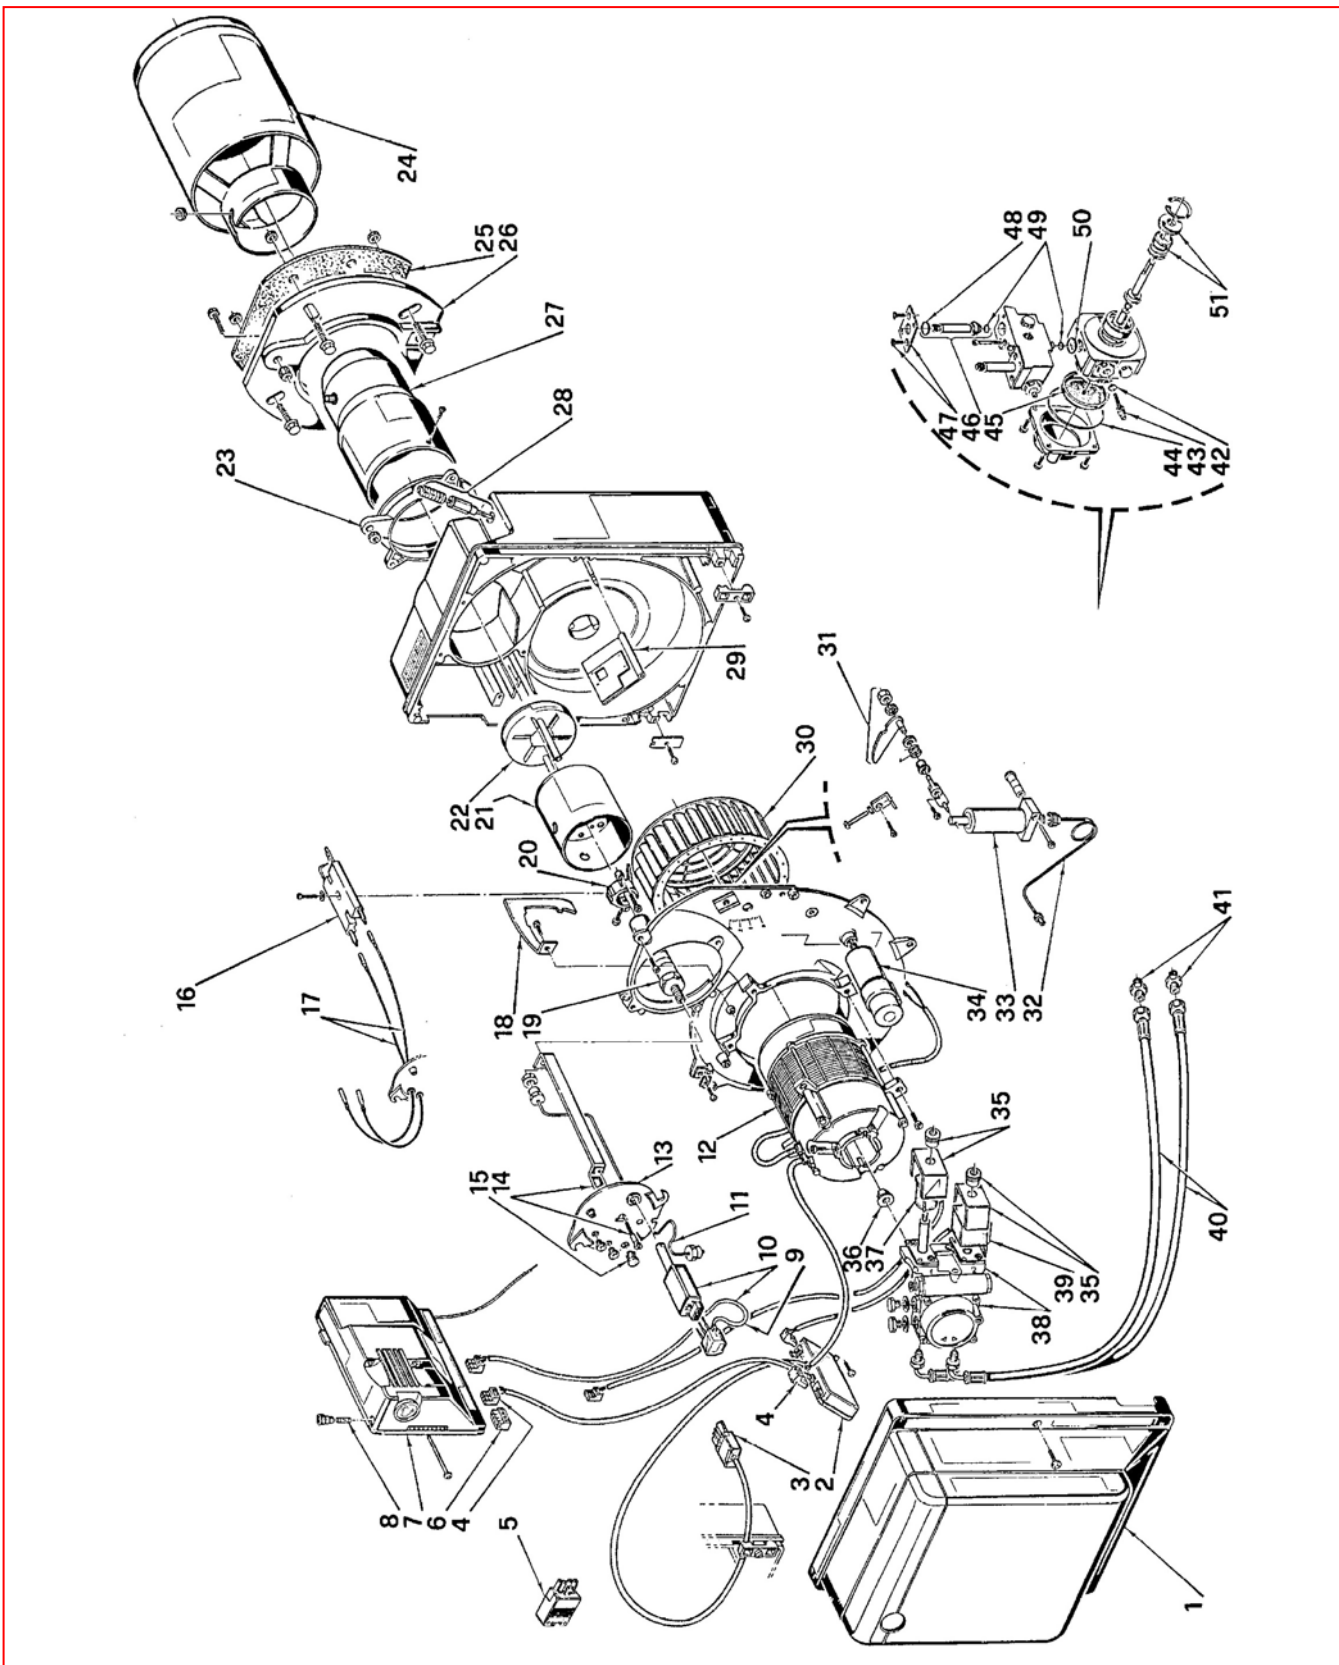

Горелки дизельные

Gulliver

BLU BG7D

APT. 3739150

ТИП 391 T1

№	Арт.	Наименование	№ горелки
1	3008083	Облицовка	
2	3008983	Замедлитель розжига электронный	
3	3006949	Штекер 4-контактный	
4	3007454	Штекер	
5	3006957	Штекер 4-контактный	
6	3007792	Перемычка	
7	3001168	Автомат горения 550SE	
8	3007396	Предохранитель	
9	3008462	Кабель	
10	3008461	Датчик пламени	
11	3008613	Трубка	
12	3008506	Мотор	
13	3007642	Крышка	
14	3008614	Суппорт	
15	3007458	Смотровое стекло	
16	3007617	Блок электродов розжига	
17	3007879	Кабель розжига	
18	3008552	Направляющая заслонка	
19	3007496	Шток форсунки	
20	3007466	Крепление запорной шайбы	
21	3008615	Стакан	
22	3008616	Запорная шайба	
23	3008639	Манжета	
24	3008618	Пламенная труба	
25	3005813	Прокладка теплоизоляционная	
26	3005814	Фланец	
27	3008619	Пламенная труба	
28	3007648	Регулятор воздушной заслонки 2-	
29	3008497	Воздушная заслонка	
30	3008494	Крыльчатка вентилятора	
31	3008567	Регулятор воздушной заслонки 1-	
32	3007867	Трубка	
33	3007784	Гидропривод воздушной заслонки	
34	3008499	Конденсатор	
35	3006553	Скоба с гайкой	
36	3000443	Муфта насоса	
37	3008917	Соленоид 1	
38	3007854	Гидравлический блок с насосом	
39	3007858	Соленоид 2	
40	3005720	Гибкий патрубок	
41	3009068	Ниппель	
42	3007028	Сальник	
43	3007202	Регулятор	
44	3007162	Сальник	
45	3005719	Фильтр	
46	3006925	Клапан	
47	3007203	Пластина	
48	3007029	Сальник	
49	3007156	Сальник	
50	3007167	Сальник	
51	3000439	Сальник вала	