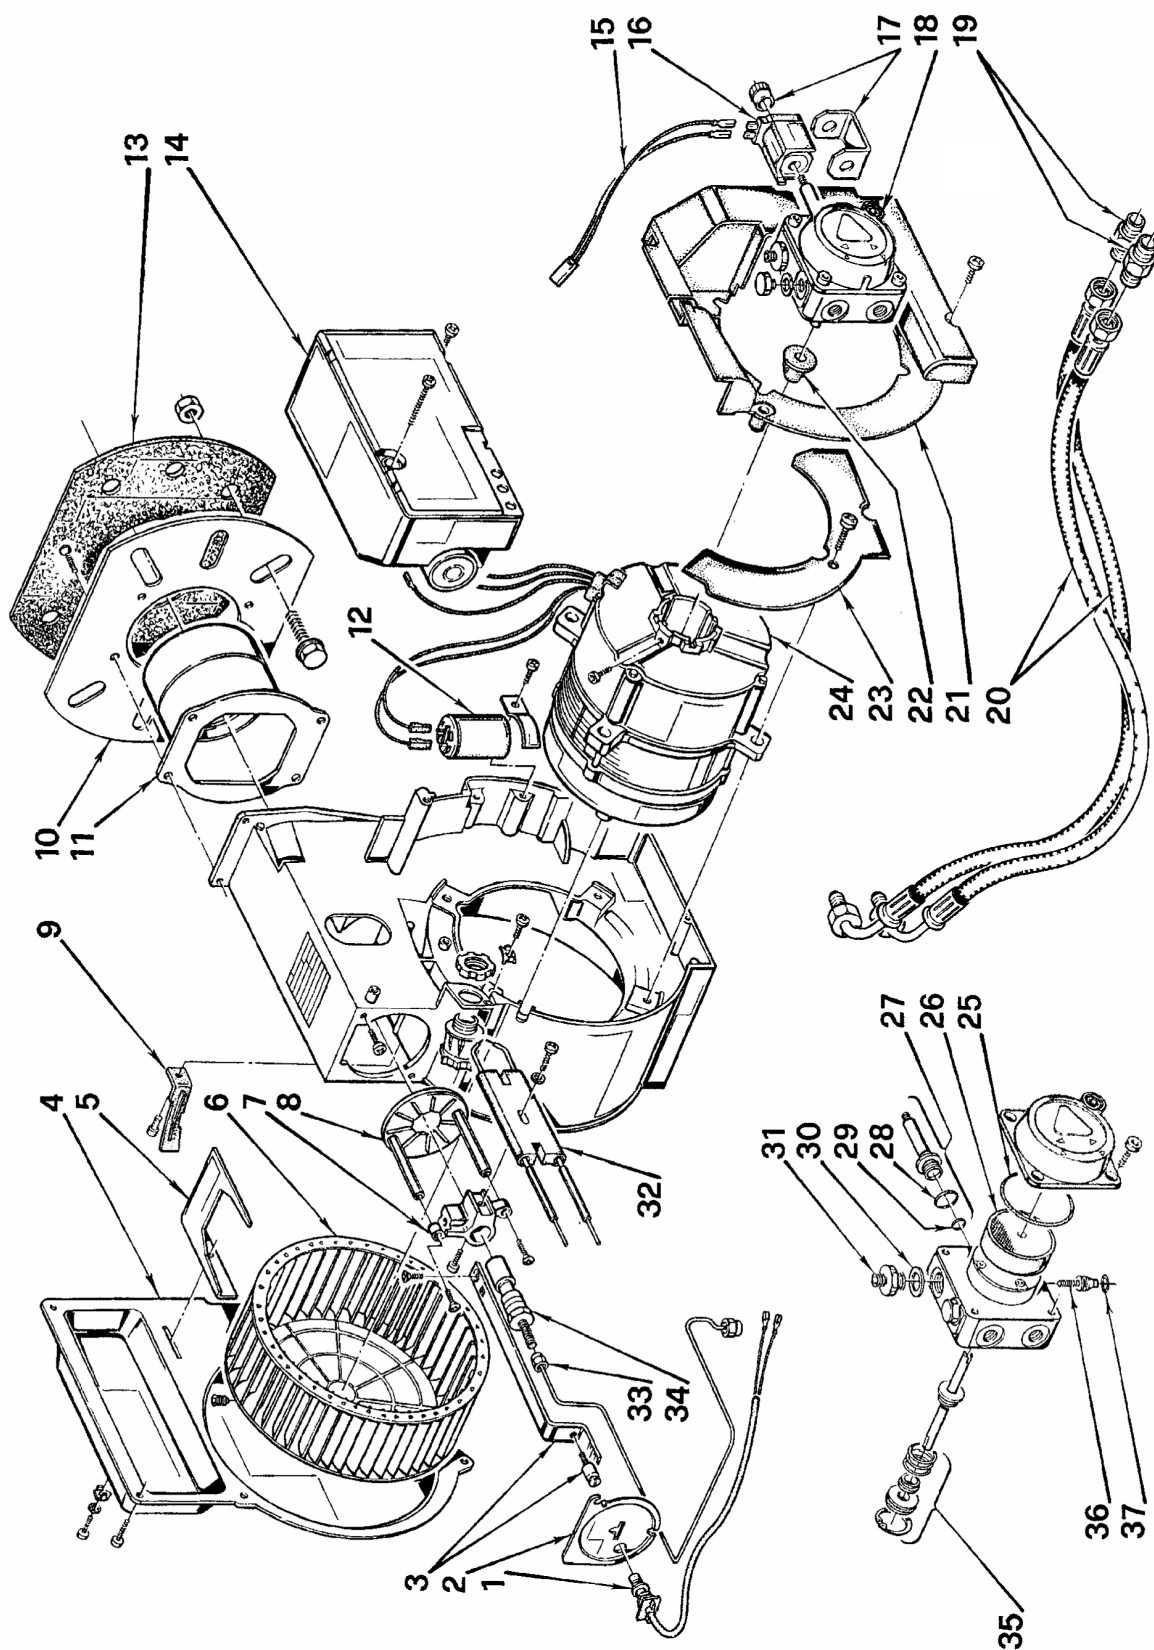

Горелки дизельные

REG 35.3

APT. 3772100

ТИП 721 T

REG 35.5

APT. 3772200

ТИП 722 T

№	Арт .	3772100	3772200	Наименование	№ горелки
1	3008471	•	•	Фотодатчик	
2	3007920	•	•	Крышка	
3	3007544	•	•	Кронштейн с винтом	
4	3007921	•	•	Крышка вентилятора	
5	3007549	•	•	Воздушная заслонка	
6	3007476	•	•	Крыльчатка вентилятора	
7	3007550	•	•	Крепежная скоба	
8	3007551	•		Запорная шайба	
8	3007552		•	Запорная шайба	
9	3007475	•	•	Воздухозаборник	
10	3007603	•	•	фланец	
11	3007555	•		Пламенная труба	
11	3007560		•	Пламенная труба	
12	3007605	•	•	Конденсатор 4 мкФ	
13	3005787	•	•	Прокладка теплоизоляционная	
14	3001169	•	•	Автомат горения 535SE	
15	3007890	•	•	Штекер	
16	3007565	•	•	Соленоид	
17	3007566	•	•	Скоба с гайкой	
18	3007812	•	•	Насос	
19	3009068	•	•	Ниппель	
20	3005720	•	•	Гибкий патрубок	
21	3007570	•	•	Корпус	
22	3000443	•	•	Муфта насоса	
23	3007922	•		Переборка	
24	3007606	•	•	Мотор	
25	3007162	•	•	Сальник	
26	3005719	•	•	Фильтр	
27	3007582	•	•	Клапан	
28	3007173	•	•	Сальник	
29	3007156	•	•	Сальник	
30	3007087	•	•	Прокладка	
31	3007581	•	•	Ниппель	
32	3007572	•	•	Блок электродов розжига	
33	3007602	•	•	Трубка	
34	3007496	•	•	Шток форсунки	
35	3000439	•	•	Сальник вала	
36	3007583	•	•	Регулятор	
37	3007028	•	•	Сальник	