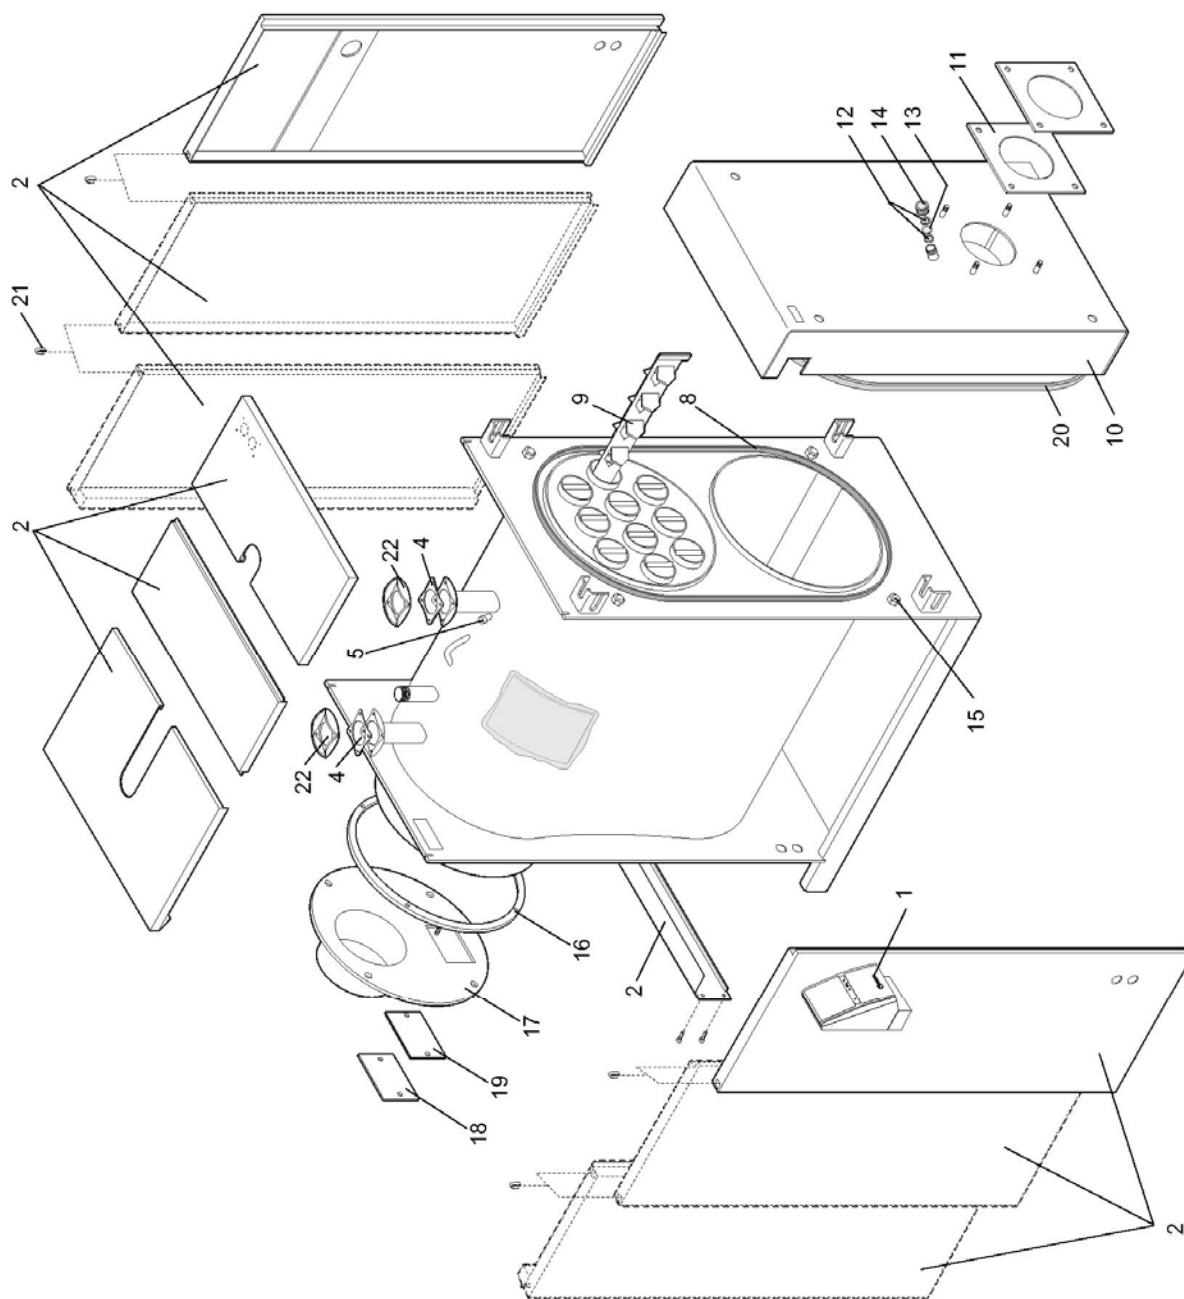

RIELLO 3500 SAT

RIELLO 3500 SAT

№	Наименование	90 SAT	140 SAT	180 SAT	270 SAT	360 SAT	450 SAT	540 SAT	630 SAT
2	Облицовка в сборе	4035698	4035699	4035700	4035701	4035702	4035703	4035704	4035705
4	Прокладка фланца	-	-	-	-	4034053	4034823	4034823	4034823
5	Гильза	4050833	4050833	4050833	4050833	4050833	4050833	4050833	4050833
8	Шнур уплотнительный	4034918	4034824	4034824	4034824	4034824	4034825	4034825	4034825
9	Турбулятор	4034826	4034549	4034914	4034827	4034828	4034829	4034830	4034831
10	Дверца котла	4034832	4034833	4034834	4034835	4034836	4034837	4034838	4034838
11	Прокладка фланца горелки	4034839	4034840	4034841	4034841	4034841	4034842	4034842	4034842
12	Прокладка стекла	4034843	4034843	4034843	4034843	4034843	4034843	4034843	4034843
13	Стекло с прокладкой	4035588	4035588	4035588	4035588	4035588	4035588	4035588	4035588
14	Крышка стекла	4034618	4034618	4034618	4034618	4034618	4034618	4034618	4034618
15	Гайка	4034844	4034844	4034844	4034844	4034845	4034845	4034845	4034845
16	Шнур уплотнительный	4034557	4034557	4034557	4034557	4034557	4034557	4034557	4034557
17	Дымосборная камера	4034846	4034847	4034848	4034849	4034850	4034851	4034852	4034852
18	Лючок	4034853	4034853	4034853	4034853	4034853	4034853	4034853	4034853
19	Теплоизоляция лючка	4034854	4034854	4034854	4034854	4034854	4034854	4034854	4034854
20	Шнур уплотнительный дверцы котла	4034855	4034855	4034855	4034855	4034919	4034919	4034919	4034919
21	Пружинная скоба	4034856	4034856	4034856	4034856	4034856	4034856	4034856	4034856
22	Фланец	-	-	-	-	4034910	4034911	4034911	4034911