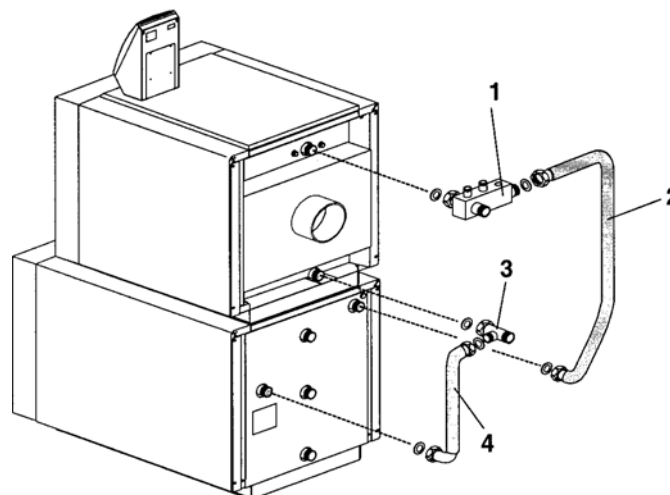

Комплект для ПОДКЛЮЧЕНИЯ КОТЛОВ СЕРИИ Riello 3300 и 3800 BTS К БОЙЛЕРУ Riello 7300

ОПИСАНИЕ

Комплект предназначен для гидравлического подключения бойлера **RIELLO 7300** (артикул 4030030) к котлам **RIELLO** серии **3300** и **3800 BTS**. В комплект входит коллектор, в который можно установить устройства группы безопасности (манометр, автовоздушник и предохранительный клапан) и гильзу для установки датчиков (эти устройства в комплект поставки не входят).

СОДЕРЖАНИЕ УПАКОВКИ

Описание	Кол-во
1 – Коллектор	1
2 – Трубка соединительная	1
3 – Тройник для обратного трубопровода котла	1
4 - Трубка соединительная	1
5 – Инструкция	1
6 – Прокладки	6

МОНТАЖ

Для установки набора используйте рисунок справа и не забудьте установить прокладки.