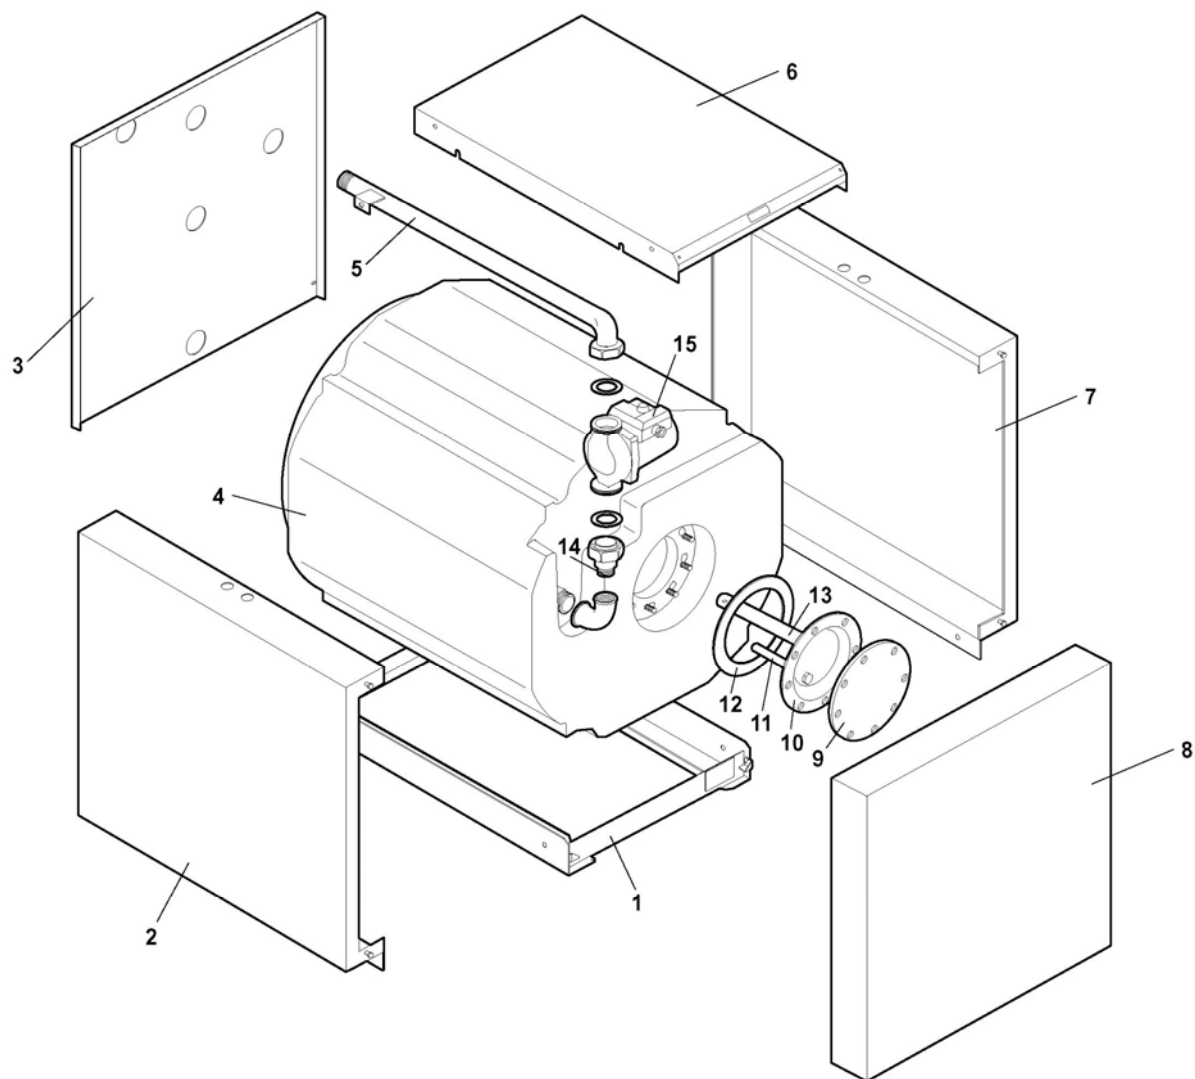

RIELLO 7300

RIELLO 7300

№	Наименование	130Н	170Н	220Н
1	Основание	4035322	4035323	4035324
2	Панель боковая левая	4035325	4035326	4035327
3	Панель задняя	4035328	4035328	4035328
4	Аккумулятор ГВС с теплоизоляцией	4035329	4035330	4035331
5	Коллектор подающий	4035332	4035333	4035334
6	Панель верхняя	4035335	4035336	4035337
7	Панель боковая правая	4035347	4035348	4035349
8	Панель передняя	4035341	4035341	4035341
9	Теплоизоляция фланца	4034790	4034790	4034790
10	Фланец	4034786	4034786	4034786
11	Гильза	4034787	4034787	4034787
12	Прокладка фланца	4034712	4034712	4034712
13	Анод	4034730	4034730	4034731
14	Обратный клапан	4035342	4035342	4035342
15	Насос (аксессуар)	4322457	4322457	4322457