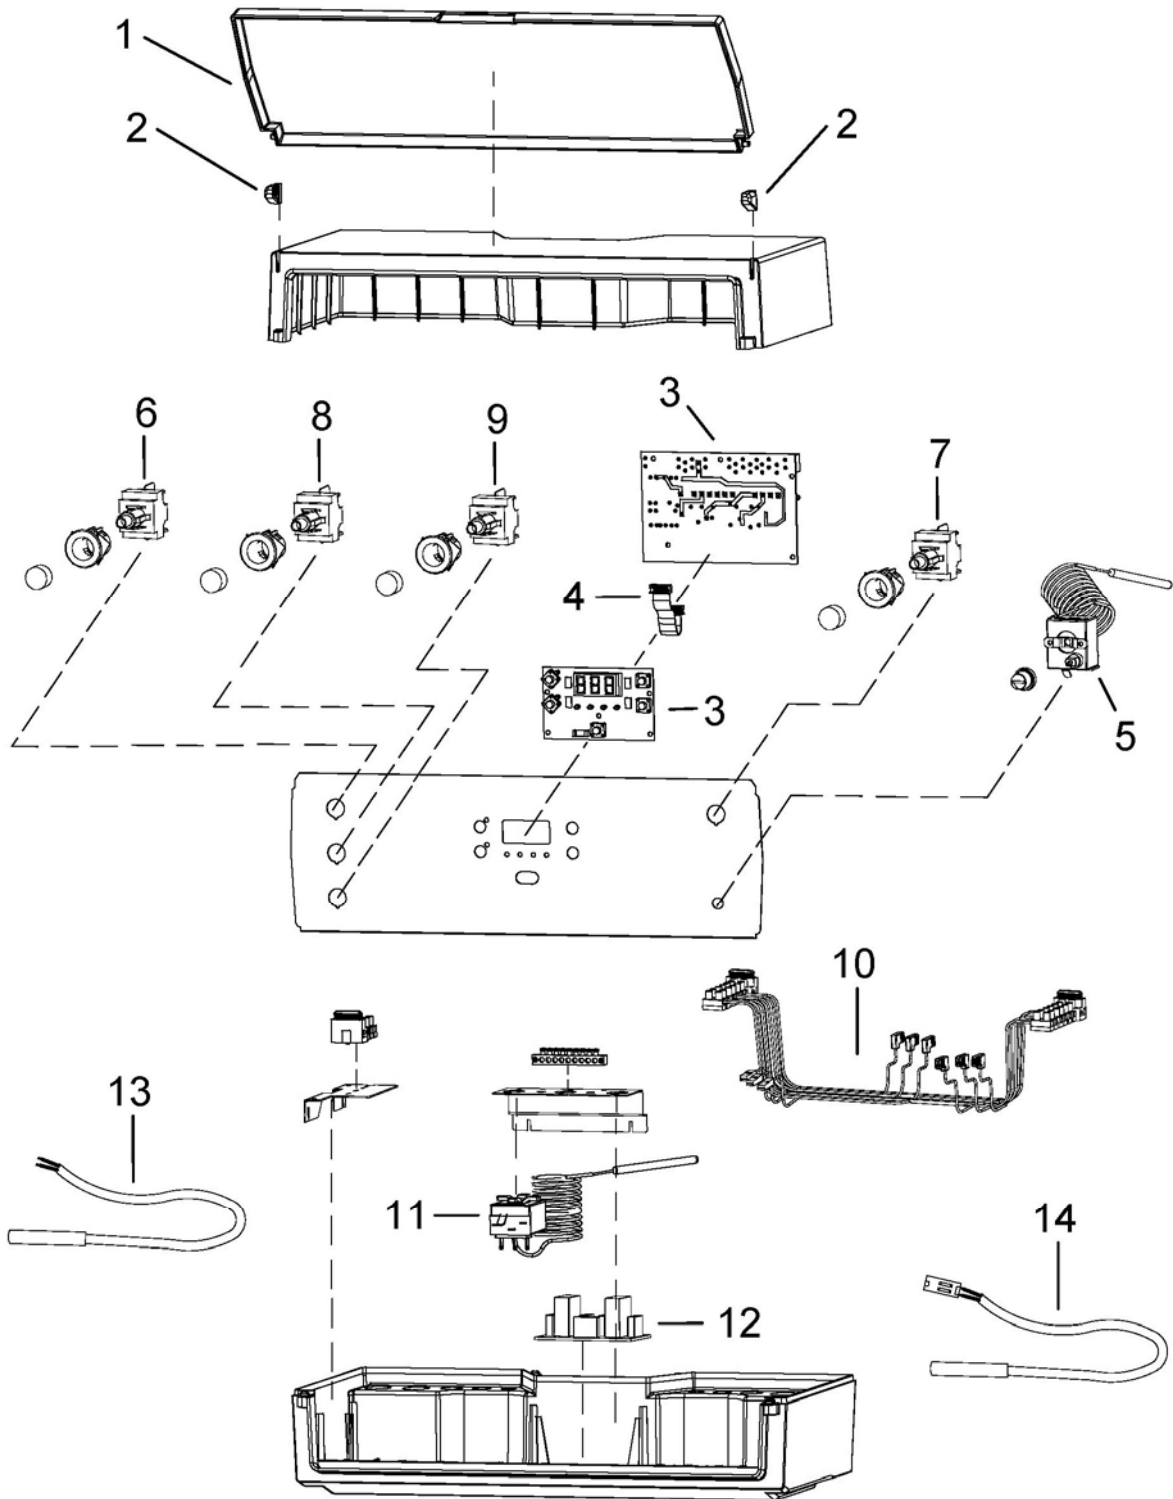

Пульт управления Riello 5000 **EB/T**

Пульт управления Riello 5000 **ЕВ/Т**

№	Наименование	Артикул
1	Крышка пластиковая	4037009
2	Втулка крепежная	4037010
3	Плата электронная	4037019
4	Шина	4037020
5	Термостат предельной температуры	4034401
6	Кнопка	4048744
7	Кнопка	4034455
8	Переключатель "MAN/AUT"	4050333
9	Переключатель лето/зима	4034761
10	Электропроводка в комплекте	4037016
11	Термостат минимальной температуры	4034477
12	Релейная плата	4037021
13	Датчик аккумулятора ГВС	4034497
14	Датчик котла со штекером	4037024