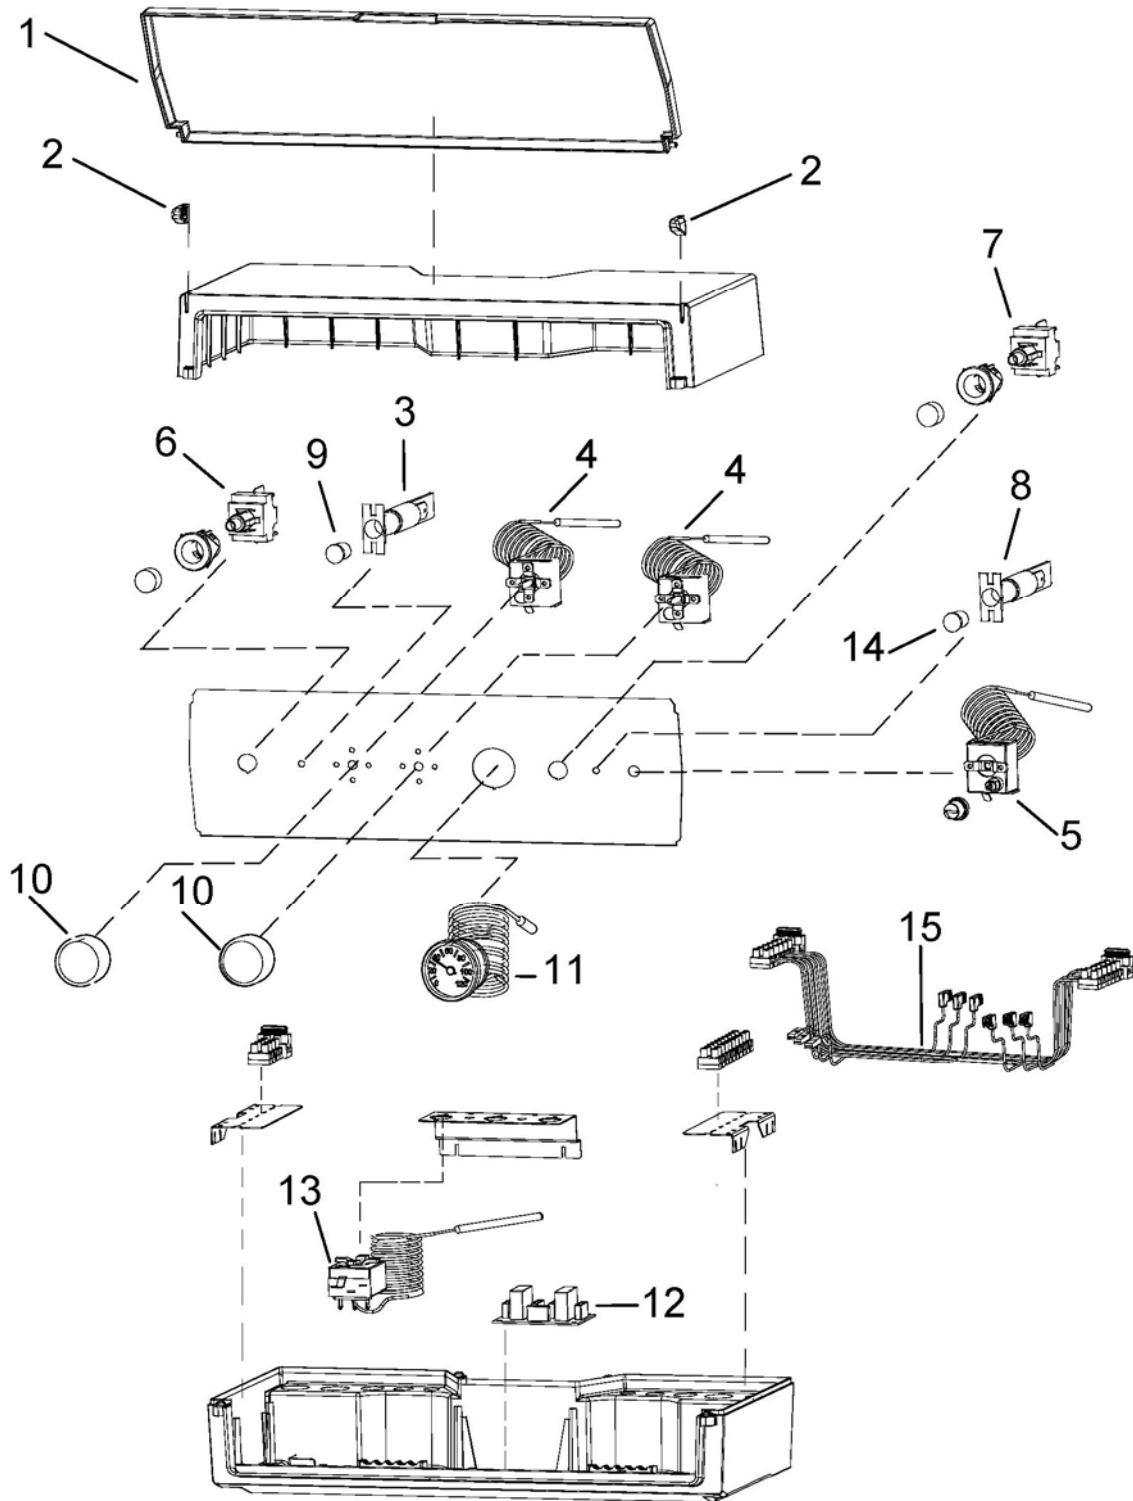

Пульт управления Riello 5000 **TMR2**

Пульт управления Riello 5000 **TMR2**

№	Наименование	Артикул
1	Крышка пластиковая	4037009
2	Втулка крепежная	4037010
3	Лампочка зеленая	4050862
4	Термостат регулирующий	25219
5	Термостат предельной температуры	21178
6	Кнопка	4048744
7	Кнопка	4034455
8	Лампочка красная	4050863
9	Стекло зеленое	4050861
10	Ручка	4037017
11	Термометр	4037018
12	Релейная плата	4037023
13	Термостат минимальной температуры	21176
14	Стекло красное	4050860
15	Электропроводка в комплекте	31212