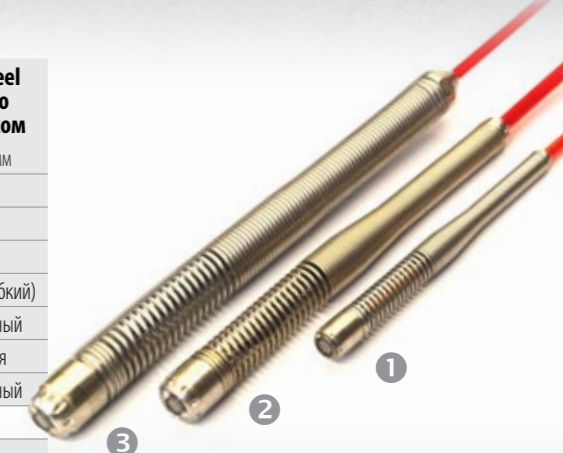

Вращение на 360°, пошаговое по 90°

TV-выход, USB, Запоминающее устройство SD Включает SD карточку на 4GB

Обзор барабанов малого диаметра для видеодиагностики

	nanoReel N85S	microDrain D30	microDrain D65 с зондом	microReel L100	microReel L100 со счетчиком
Для труб диаметром ⁽¹⁾	20-50мм	30-100мм	30-100мм	40-125мм	40-125мм
Головка камеры	15.5мм	22мм	22мм	25мм	25мм
Проходит изгибы в 90° начиная с	30мм	40мм	40мм	50мм	50мм
Длина кабеля	25м	10м	20м	30м	30м
Диаметр кабеля	6.3мм (гибкий)	8.3мм (гибкий)	8.3мм (гибкий)	6.7мм (негибкий)	6.7мм (негибкий)
Зонд-локатор (512Hz)	Стандартный	-	Стандартный	Стандартный	Стандартный
Мощность зонда	Слабая	-	Слабая	Средняя	Средняя
Метрический счетчик	-	-	-	-	Стандартный
Соединение барабана с ⁽²⁾ :					
- любым монитором SeeSnake®	•	•	•	•	•
- micro CA-300	•	•	•	•	•

(1) Емкость при использовании монитора SeeSnake®
 (2) С помощью соответствующего соединительного кабеля

Кат. № 40803

microReel L100 + CA-300

- Диагностическое оборудование широкого применения для канализационных ответвлений, стоков в полу или дымоходов.
- Проходит изгибы в 90°, начиная с 50мм.
- Встроенный зонд 512 Hz способствует легкому и эффективному определению местоположения неисправности любым локатором RIDGID®.
- В комплект входит дополнительный аккумулятор.

Кат. № 40783

microDrain D30 + CA-300

- Идеальный выбор для диагностирования труб малых диаметров, в т.ч. бассейнов, сифонов раковин и выпусков унитазов.
- Проходит изгибы в 90°, начиная с 40мм.
- В комплект входит дополнительный аккумулятор.