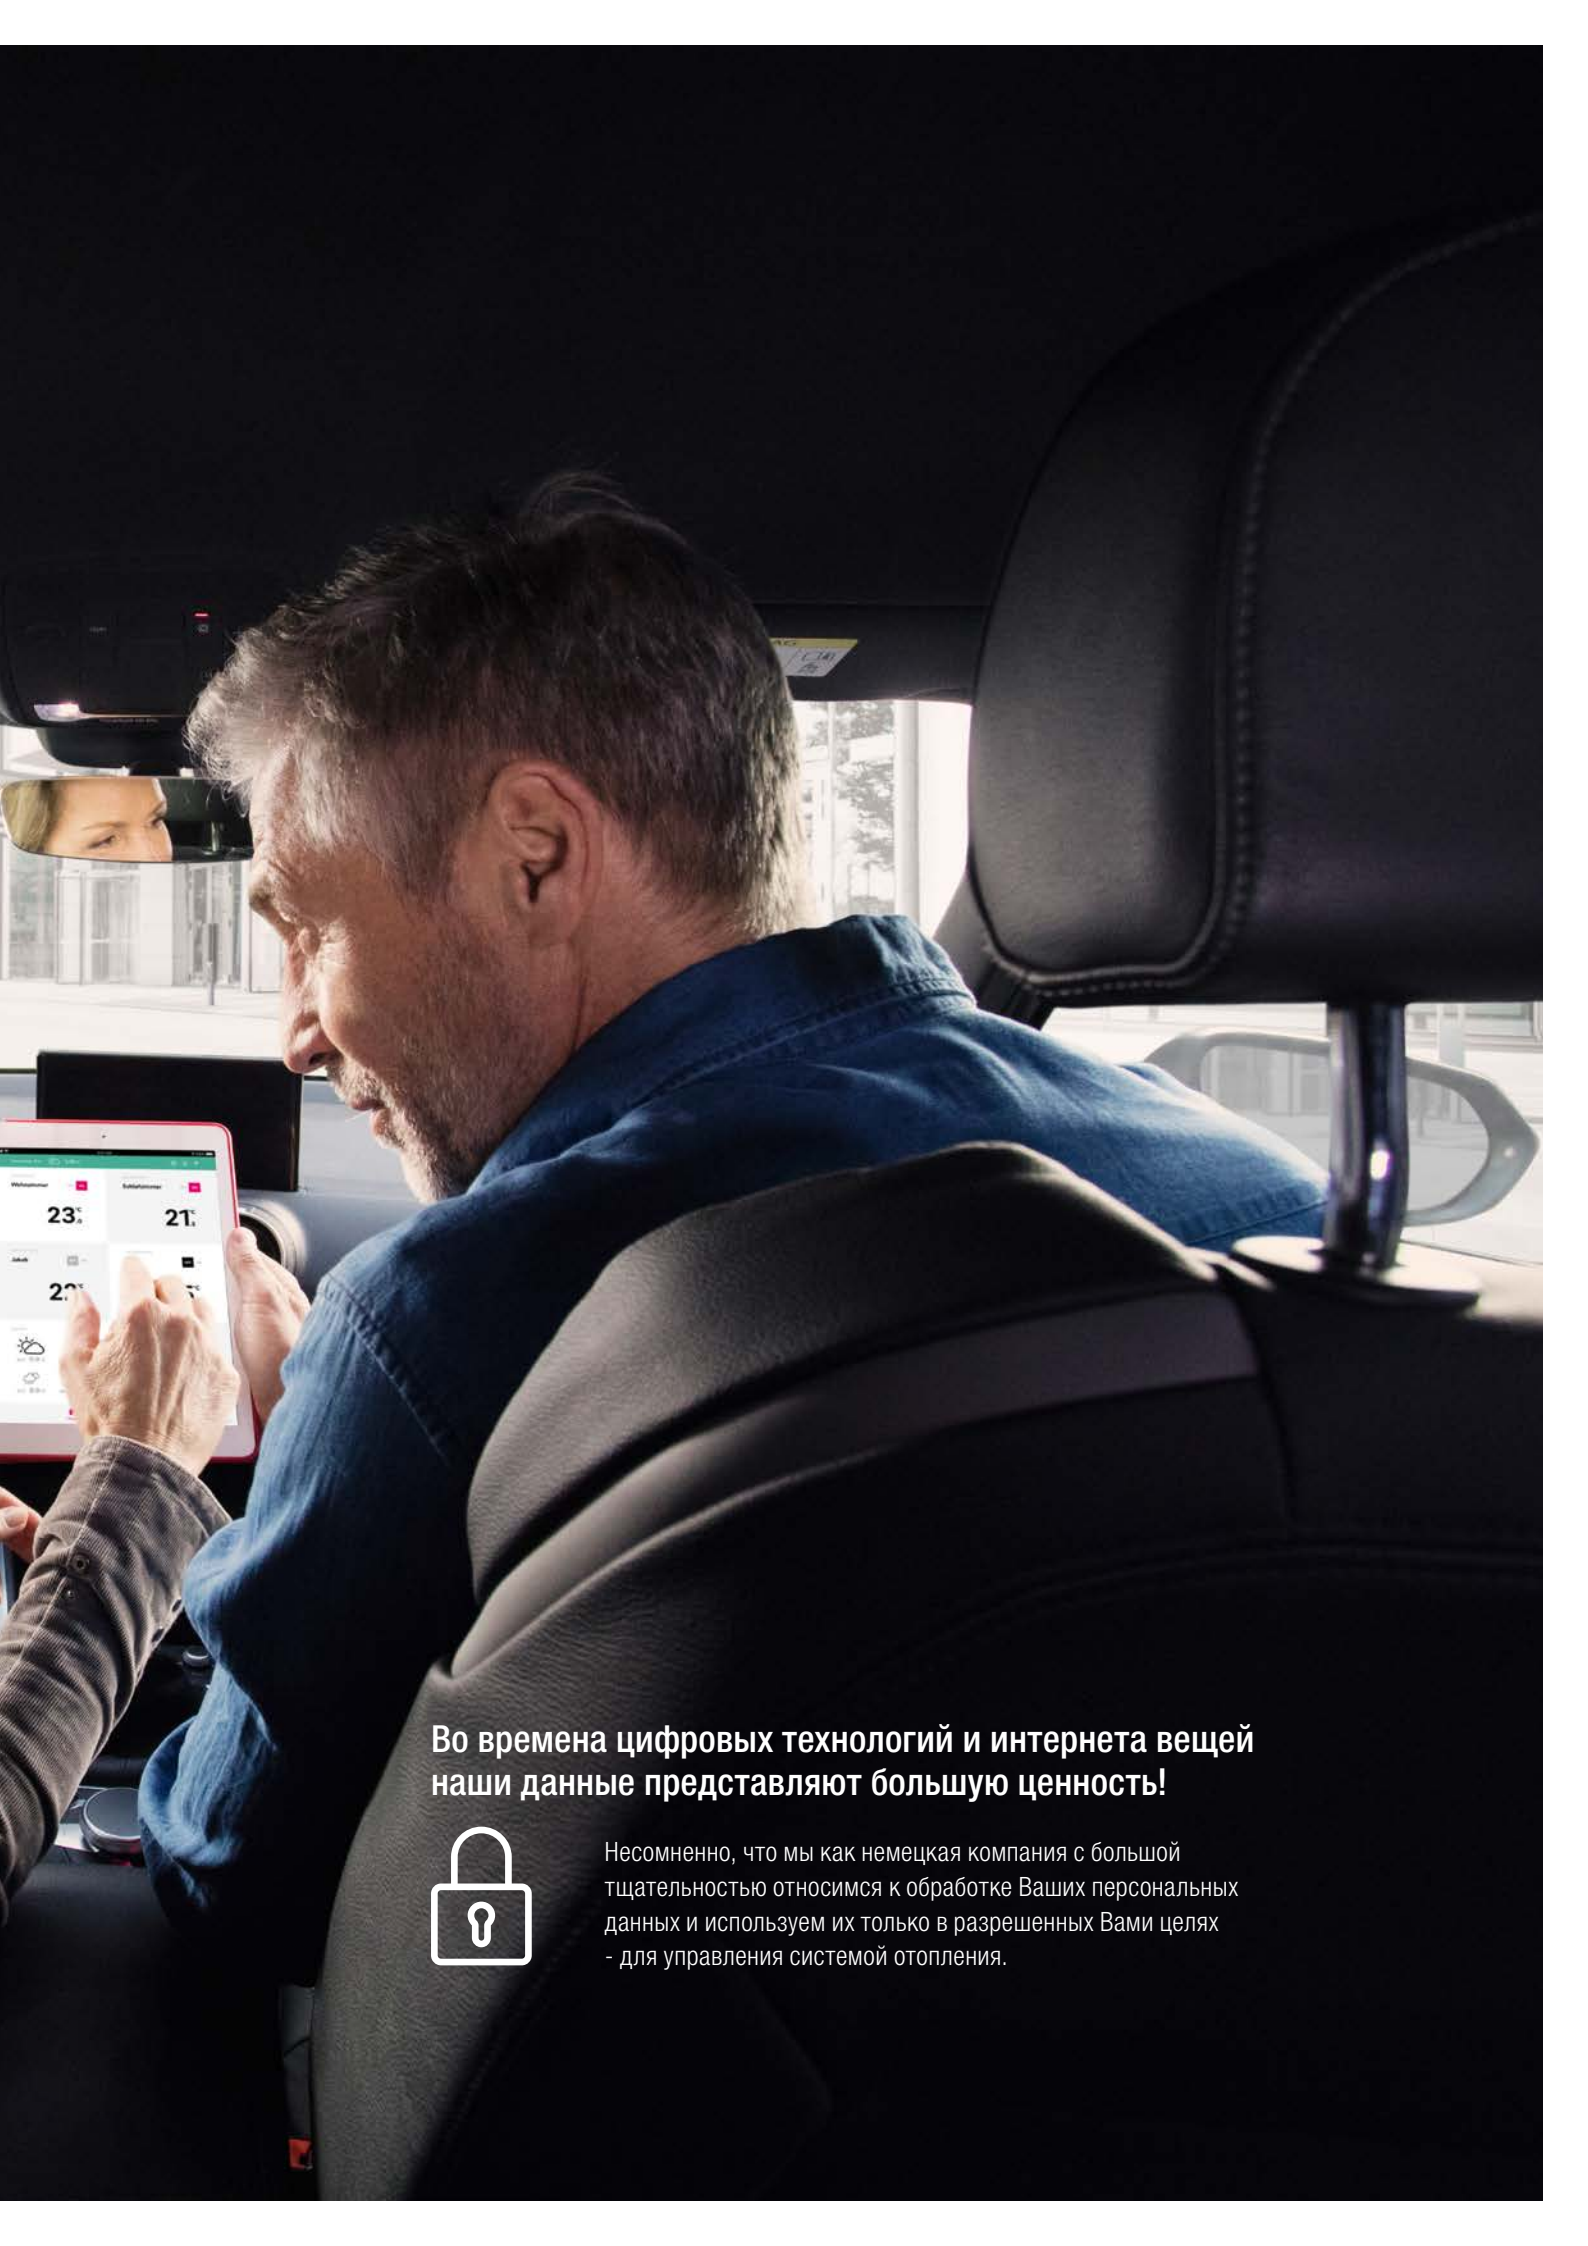

ПРИЯТНО ЗНАТЬ, ЧТО ДОМА ВСЕ ХОРОШО

Благодаря мобильному приложению у Вас все под контролем, даже когда Вас нет дома

Вам всегда спокойно с NEA SMART 2.0. Интуитивно понятное приложение из любой точки мира позволит Вам увидеть, что дома все хорошо. Если вы забыли выключить отопление, вы легко можете это сделать в дороге. А на случай, если вам понадобится помощь, то ваш мастер-установщик сможет быстро и легко сделать это дистанционно.