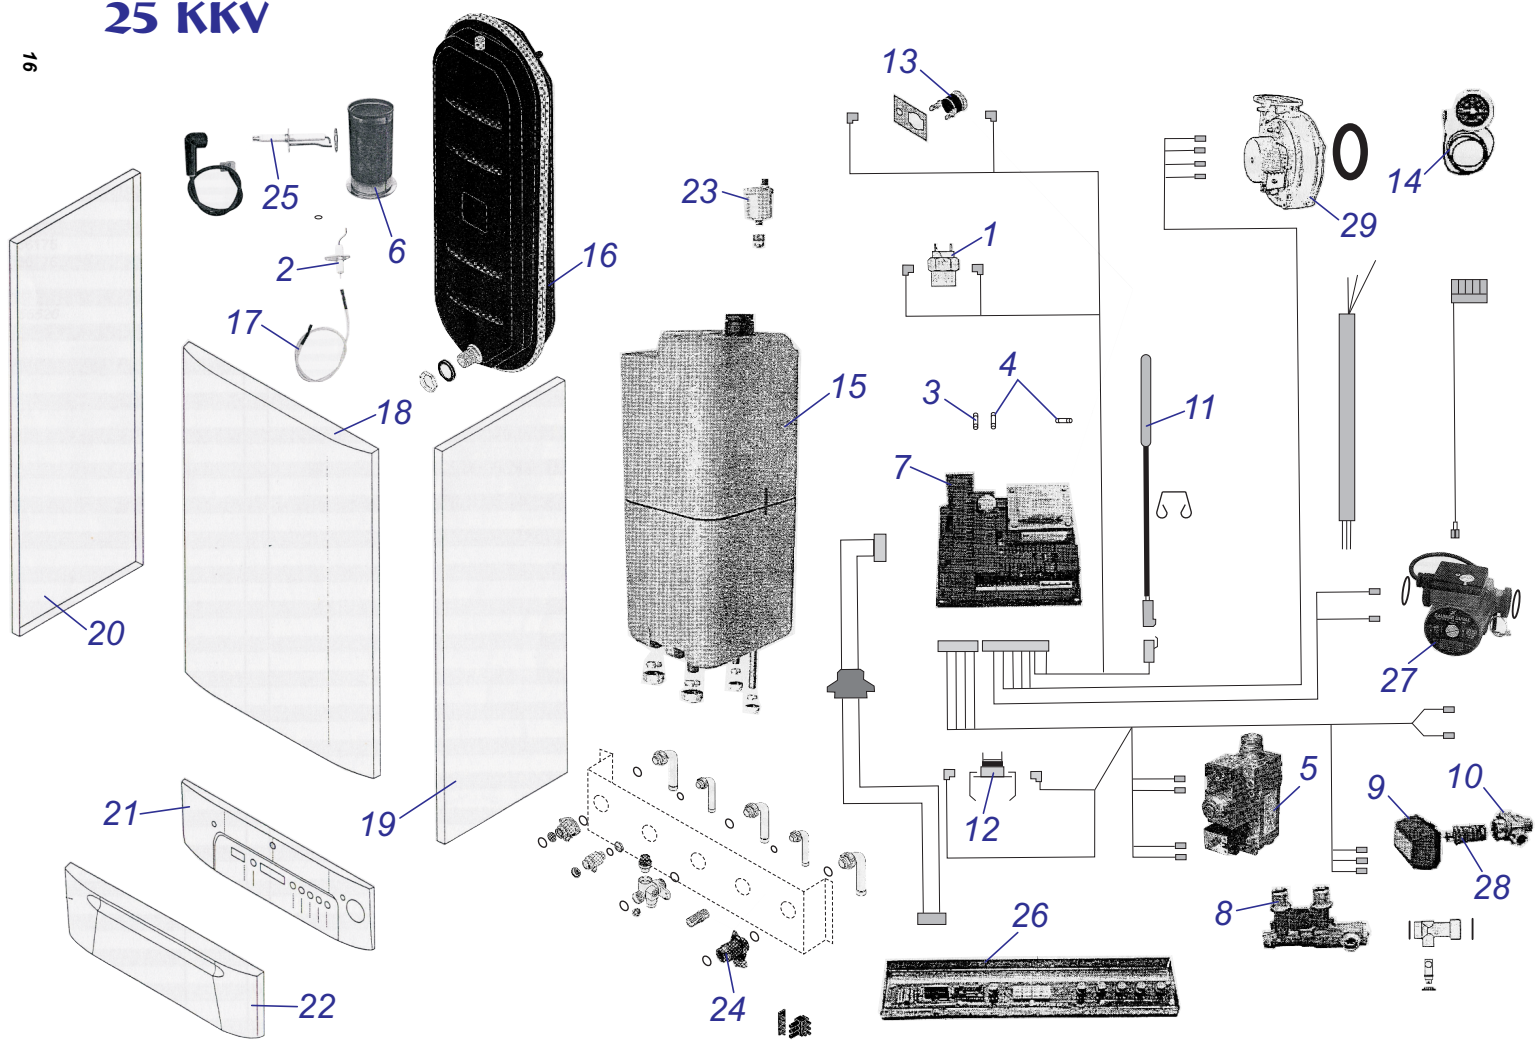

16

25 KKV

25 ККВ

№	№ для заказа	Название	№	№ для заказа	Название	№	№ для заказа	Название
1	0020014740	Датчик давления ККВ	10	0020014742	Клапан 3С внутр.+тел.ККВ	20	0020014735	Покрыт.боковое лев. ККВ
2	0020014747	Электрод ионизационный ККВ	11	0020014741	Датчик бойлера ККВ	21	0020014736	Покрытие пластич. печат.1 ККВ
3	0020014786	Предохранитель 315МА ККВ	12	0020014739	Датчик теплообменника ККВ	22	0020014737	Покрытие плата управлен.ККВ
4	0020014787	Предохранитель 2А ККВ	13	0020014743	Датчик обратной воды ККВ	23	0020014753	Клапан воздуховыпус.ККВ
5	0020014744	Газ.клапан А1004 ККВ	14	0020014749	Манометр ККВ	24	0020014731	Клапан шаровой ККВ
6	0020014745	Горелка ККВ	15	0020014752	Теплообменник в. ККВ	25	0020014746	Электрод зажигательный ККВ
7	0020014738	Автоматика заж. 1 ККВ	16	0020014626	Экспанзомат 7Л ККВ	26	0020014754	Плата управления ККВ
	0020014758	Автоматика заж. 2 ККВ	17	0020014748	Кабель ионизационный ККВ	27	0020014751	Насос SD-15/50 ККВ
8	0020014755	Смесительный клапан	18	0020014733	Покрытие переднее ККВ	28	0020014790	Клапан 3С внутр.ККВ
9	0020014750	Двигатель 3CV ККВ	19	0020014734	Покрыт.боковое прав. ККВ	29	0020014760	Вентилятор ККВ