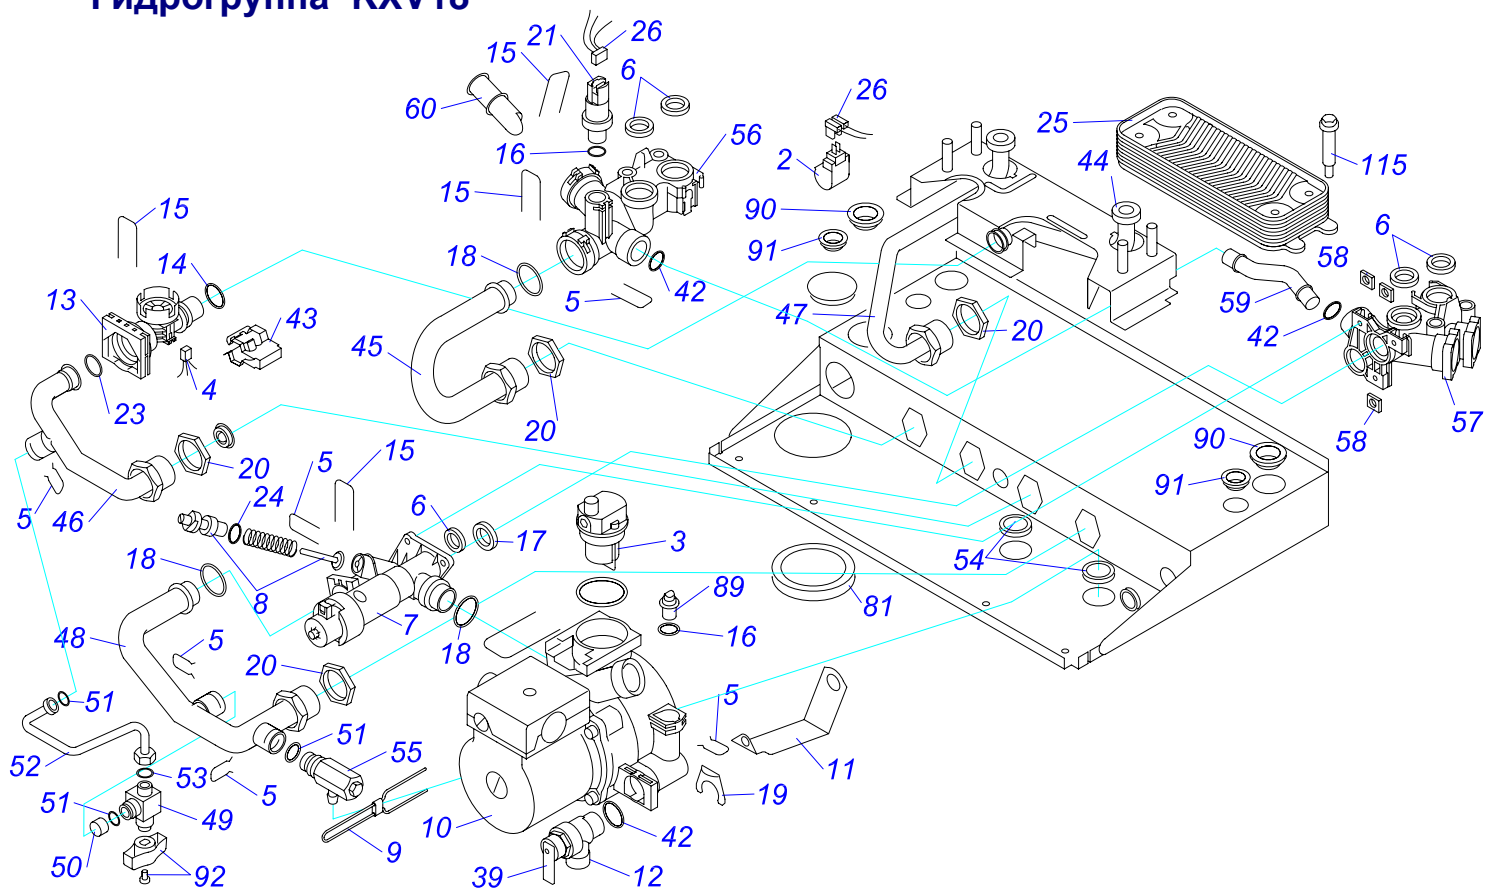

Serv.Listy - RU_v7.04

Гидрогруппа KXV18

Гидрогруппа КХВ 18

№	№ для заказа	Название	№	№ для заказа	Название	№	№ для заказа	Название
2	0020014160	Датчик NTC 15мм	19	0020014185	Стяжка ПРВ	51	0020038132	Диск "О" / 10 шт /
3	0020014161	Клапан воздуховыпус.	20	0020014186	Гайка G3/4	52	0020038133	Трубка
4	0020014162	Проводник-пучок	21	0020014190	Датчик давления воды	53	0020038134	Прокладка 11x5,5x2x1/4" / 10 шт /
5	0020014164	Пружина клапана допус. / 10 шт /	23	0020014194	Диск "О" 15x2 (x10)	54	0020038135	Футорка допусного клапана
6	0020014166	Прокладка С-ТУР 22,2 / 10 шт /	24	0020014195	Диск "О" (x10)	55	0020038136	Спускной клапан
7	0020014168	Клапан	25	0020014402	Теплообменник пластинчатый 16	56	0020038227	Гидроблок левый
8	0020014169	Штопор	26	0020014404	Проводник-пучок	57	0020038228	Гидроблок правый
9	0020014170	Скрепа вилоч.3CV-насос	39	0020038081	Рычажок	58	0020038229	Гайка клемнной сборки
10	0020014171	Насос 12,5°	42	0020038089	Диск "О" / 10 шт /	59	0020038230	Трубка, байпас
11	0020014172	Стойка	43	0020038090	Клип	60	0020038234	Фильтер
12	0020014173	Клапан предохранит. 3 бар	44	0020038093	Трубка ВВ - холодная	81	0020039705	Футорка
13	0020014174	Рабочее колесо	45	0020038125	Трубка комплект НВ образец	89	0020042744	Заглушка розшититкльного бака
14	0020014175	Диск "О"	46	0020038126	Трубка комплект КВ	90	0020044964	Переходник кабеля Д 7 / 10 шт /
15	0020014176	Скрепа Д18/20 штепселтный	47	0020038127	Трубка	91	0020044965	Переходник кабеля Д 4,5 / 10 шт /
16	0020014177	О-кружок 9,6 x 2,4	48	0020038128	Трубка, кпл. НВ - обарот.ход	92	0020045075	Рычажок / 2 шт /
17	0020014182	Прокладка С-Тур 26,2 x 6,35	49	0020038130	Клапак капиларный	115	0020038094	Винт М5x69
18	0020014183	О-кружок 19,8 x 3,6	50	0020038131	Клапан			