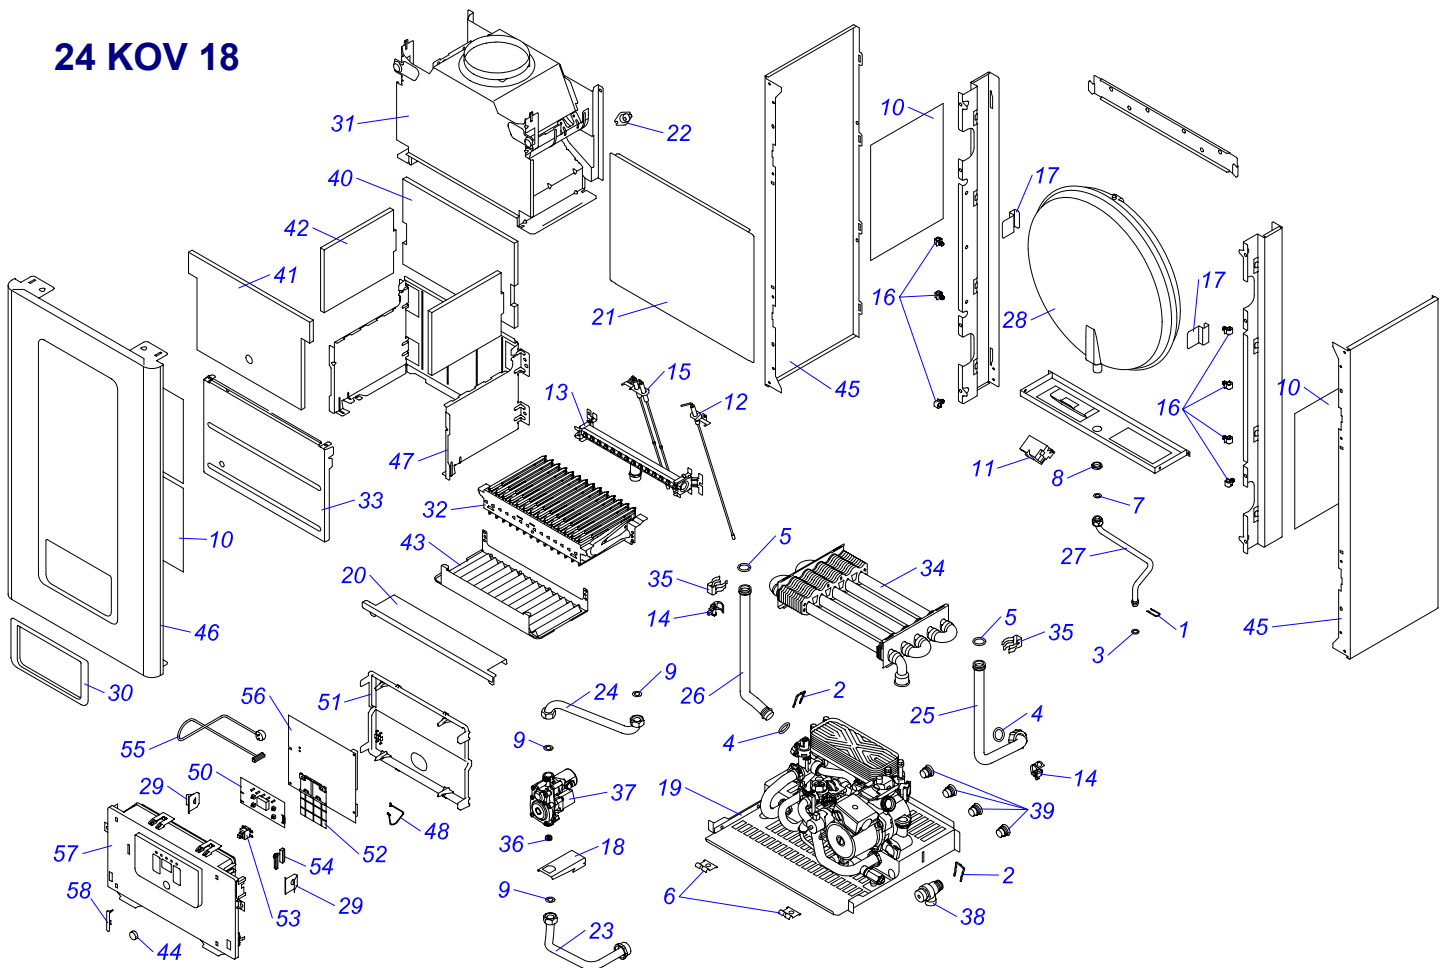

Serv.Listy - RU_v7,04

24 KOV 18

Навесные котлы

24 KOV 18

№	№ для заказа	Название	№	№ для заказа	Название	№	№ для заказа	Название
1	0020014164	Пружина клапана допус. / 10 шт /	20	0020049256	Покрытие эл. панели	40	0020049302	Изоляция задняя
2	0020014176	Скрепа Д18/20 штепселтный	21	0020049258	Базис 18	41	0020049303	Изоляция передняя
3	0020014177	О-кружок 9,6 х 2,4	22	0020049261	Термостат сгорания	42	0020049304	Изоляция боковая
4	0020014183	О-кружок 19,8 х 3,6	23	0020049262	Трубка газ нижняя 18	43	0020034738	Рефлектор теплов. Е
5	0020020741	О кружок	24	0020049263	Трубка газ верхняя 18	44	0020038359	Кнопка главного выключателя
6	0020020774	Держатель эл.панелья верхний	25	0020049264	Трубка ввод ВВ 18	45	0020049259	Покрыт. боковое П18-лак.
7	0020033473	Прокладка 18х8х2	26	0020049265	Трубка вывод ВВ 18	46	0020049260	Покрытие переднее П18- лак.
8	0020033836	Гайка 3/4" низная	27	0020049266	Трубка для бака 18	47	0020049305	Камера сгорания, задняя облгнут.
9	0020033932	Кружок изоляц. АФМ 34 18х10х2	28	0020049267	Розширительный бак 7 л	48	0020025183	Водитель интерферации
10	0020034106	Фольга рефлексная - II	29	0020049273	Эл.бокс держателя	50	0020038356	Плата дисплея
11	0020034711	Зажигательное устройство ZI62/12	30	0020049279	Накладной пант	51	0020038357	Задний панел эл. коробки
12	0020034840	Электрод ионизационный DIN	31	0020049284	Перериватель тяга	52	0020038358	Средний панел эл.коробки
13	0020035038	Рампа горелки SD 14 рукав.1,20DIN	32	0020049285	Горелка универз. - 14 звениев	53	0020038360	Главной выкльючател
14	0020035043	Датчик наружный 18мм	33	0020049286	Покрытие перед.-камеры сгорян.	54	0020038362	Водитель в комплекте
15	0020035528	Зажигат.электрод DIN	34	0020049288	Обменник 5 рурчатый	55	0020039718	Водитель - главной привод
16	0020035609	Зажим кабелов	35	0020049289	Клип	56	0020049268	БМУ Пантер
17	0020049253	Зажимник эксп. блока 18	36	0020049292	Обтюратор 6.3	57	0020049278	Передний панель эл.коробки
18	0020049254	Держатель газового клапана	37	0020049295	Газ. Клапан Гастеп 4 без. рег.	58	0020049280	Прокладка прогр.конектора
19	0020049255	Балка гидроблока 18 цпл.	38	2000801094	Клапан аварийный 3 бар.			