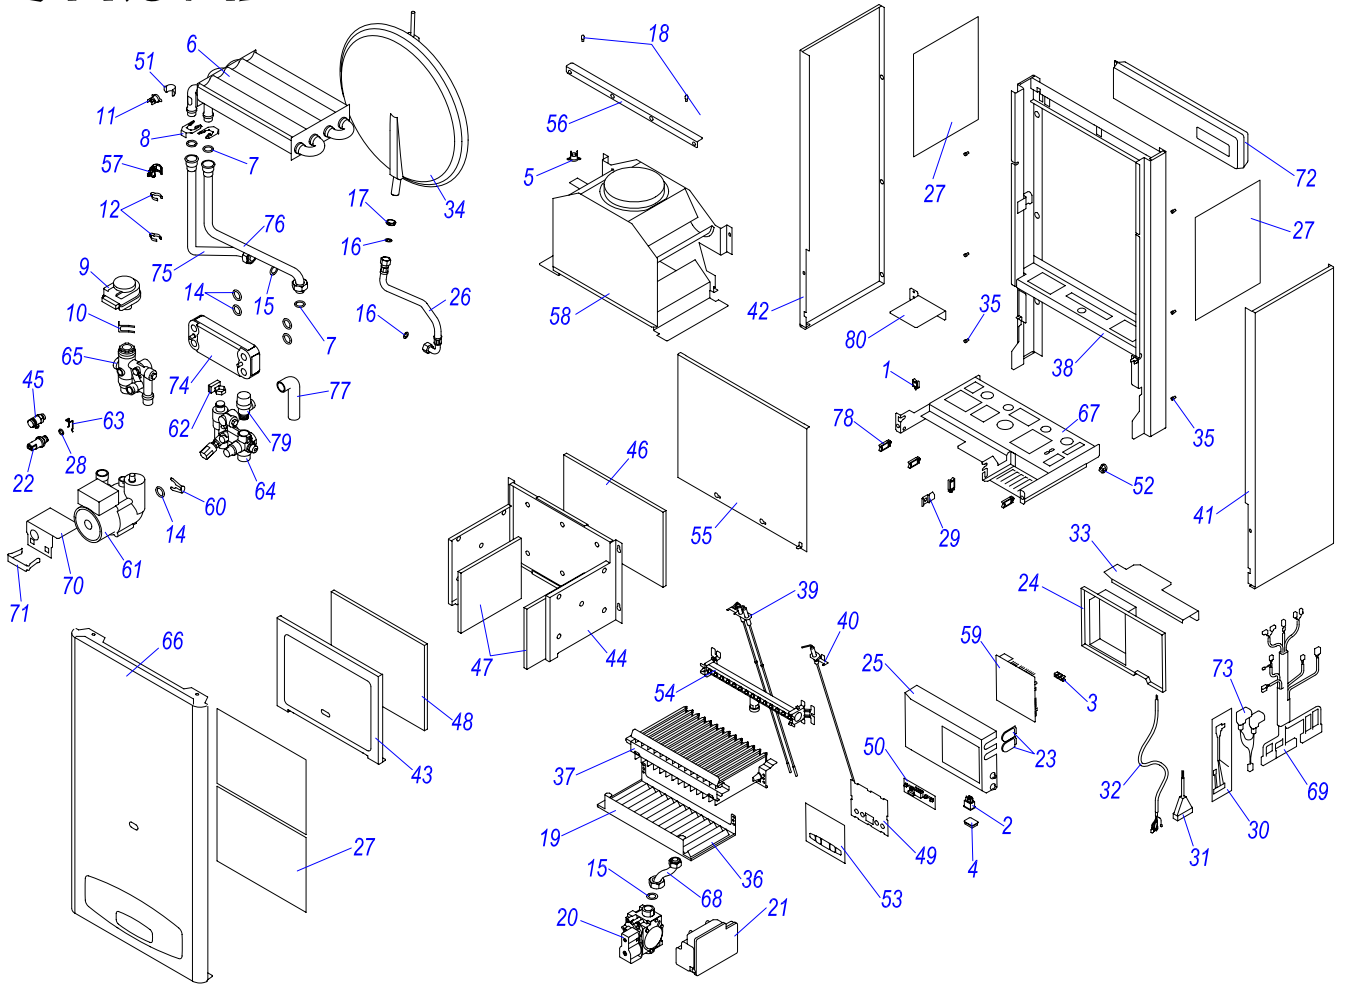

24 KOV 17

24 KOV 17

№	№ для заказа	Название	№	№ для заказа	Название	№	№ для заказа	Название
1	1413	Каб.зажим, F 1202 KWS-1N	29	4454	Зажим эл.панеля	56	6822	Держатель щек J16
2	1474	Выкл.сетевой 0-1 маленький	30	4535	Проводник 3 024	57	6825	Датчик наружный 18мм-JS3227/17
3	1487	Переходник бпол. 6,3мм	31	4537	Проводник Q233	58	6832	Прерыватель тяги P16
4	1549	Пуз.покрыт.к 1-полюс.выключат.	32	4539	Проводник Q167	59	6899	Плато управления 24KXV17
5	1832	Термостат бимет.обратимый 80С	33	4571	Рефлектор елек. панела	60	7167	Скрепа насоса NFSL 12/5-3PL12
6	2004	Теплообменник SD - 4 рукав.	34	5019	Расширительный бак 5л-W	61	7168	Насос NFSL/PREMIUM-3-CRF-12
7	2059	Кружок "О" для тепл-ка SD	35	5034	Колышек ограничительный - короткий	62	7171	Датчик протока
8	2060	Закреп.зажим для тепл-ка SD	36	5142	Рефлектор теплов. E	63	7172	Скрепа датчика давления
9	2228	Электропривод блока	37	5650	Ламели горелки - U	64	7201	Гидроблок вход P17
10	2230	Скрепа электропривода блока	38	6062	Рама опорная универ.	65	7202	Гидроблок выход P17
11	2268	Термостат биметал.аварийн.105С	39	6067	Электрод зажигательный DIN-V16	66	7204	Покрытие переднее P17
12	2292	Держат.термопредо.на тр.д.18мм	40	6068	Электрод ионизационный DIN-V16	67	7205	Опора гидроблока - P17
14	2414	Кружок "О" 18,3,5	41	6075	Покрыт.боковое прав. J16	68	7206	Трубка газовая P17
15	2418	Прокладка 24x15x2	42	6076	Покрыт.боковое лев. J16	69	7276	Проводник-пучок 24KOV17
16	2423	Прокладка 18x8x2	43	6080	Покрытие камеры горения-переднее J16	70	7568	Покрытия насоса WIL0
17	3559	Гайка 3/4" низная	44	6081	Основание сгор.камери J16	71	7569	Пружина покрытия насоса WIL0
18	3877	Колышек ограничительный 70004250	45	6108	Клапан воздуховыпус.1/4"-ART.347	72	7570	Комплект - навесная v.17
19	3898	Кружок изоляц. АФМ 34 18x10x2	46	6261	Изоляция SK 202x310	73	7605	Проводник-пучок Z062
20	4168	Газовый клапан СИТ 845	47	6262	Изоляция SK 161x186	74	7612	Теплообменник пластинчатый для ГВС EST/12
21	4170	Электр.зажиг.димоход537АБЦ	48	6263	Изоляция SK 234x288	75	7613	Трубка ОВ выход P17к
22	4314	Датчик давления VERGNE 121110	49	6411	Втулка эл.панеля P16	76	7614	Трубка ОВ вход P17к
23	4370	Ввод эл.каробки	50	6412	Плато дисплея J16	77	7631	Шланг SP 130-20mm
24	4372	Электрический панель задний J	51	6417	Зажим термост. AVB	78	7634	Держатель кабел. F1202KWS-2N
25	4373	Электрический панель	52	6418	Каб.зажим с лентой 175057	79	7760	Клапан предохранит.300кПа 1/2"-V17
26	4398	Шланг брониров. 3/8"-3/8"кол.-0,3м	53	6741	Фольга эл.панеля Panther 17	80	7763	Покрытие 3-ход. клап.
27	4405	Фольга рефлексная - II	54	6938	Рампа горелки SD 14 рукав.1.30DIN			
28	4449	Окружок O 14x9.5x2.5	55	6821	Основание J16			