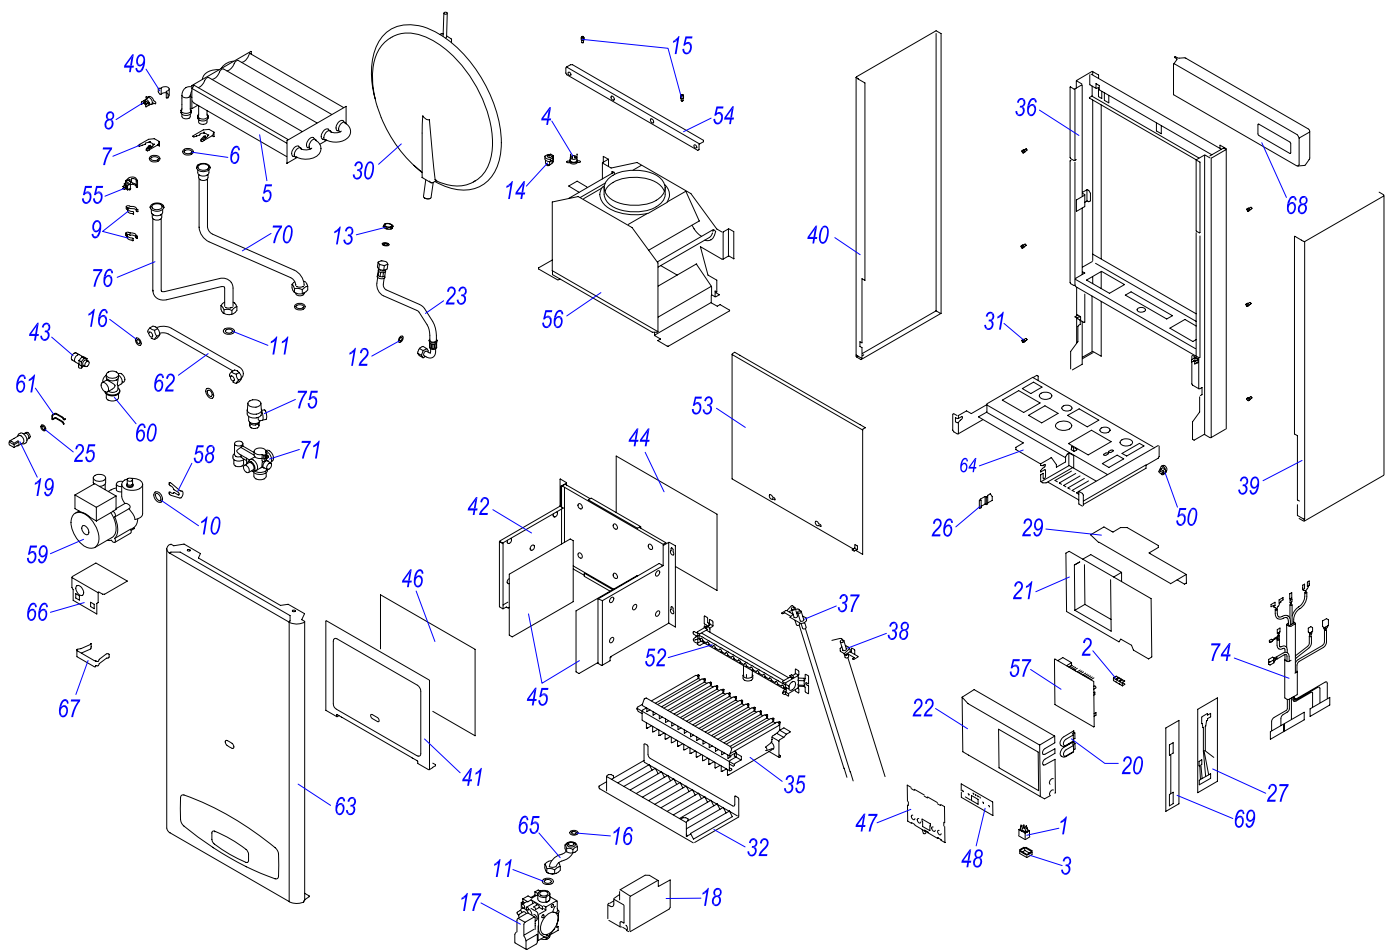

24 K00 17

24 КОО 17

№	№ для заказа	Название	№	№ для заказа	Название	№	№ для заказа	Название
1	1474	Выкл.сетевой 0-1 маленький	27	4535	Проводник 3 024	53	6821	Основание J16
2	1487	Переходник бпол. 6,3мм	28	4539	Проводник Q167	54	6822	Держатель щек J16
3	1549	Пуз.покрыт.к 1-полюс.выключат.	29	4571	Рефлектор елек. панела	55	6825	Датчик наружный 18мм-JS3227/17
4	1832	Термостат бимет.обратимый 80С	30	5019	Расширительный бак 5л-W	56	6832	Прерыватель тяги P16
5	2004	Теплообменник SD - 4 рукав.	31	5034	Кольшек ограничительный - короткий	57	6899	Плато управления 24KXV17
6	2059	Кружок "О" для тепл-ка SD	32	5142	Рефлектор теплов. Е	58	7167	Скрепа насоса NFSL 12/5-3PL12
7	2060	Закреп.зажим для тепл-ка SD	33	5280	Скрепа котла ТНЕМАТЕК	59	7168	Насос NFSL/PREMIUM-3-CRF-12
8	2268	Термостат биметал.аварийн.105С	34	5304	Винт 4,2x13,5 Т20	60	7170	Блок ВХV17- выход
9	2292	Держат.термопредо.на тр.д.18мм	35	5650	Ламели горелки - U	61	7172	Скрепа датчика давления
10	2414	Кружок "О" 18,3,5	36	6062	Рама опорная универ.	62	7179	Трубка бай-пасса L17
11	2418	Прокладка 24x15x2	37	6067	Электрод зажигательный DIN-V16	63	7204	Покрытие переднее P17
12	2423	Прокладка 18x8x2	38	6068	Электрод ионизационный DIN-V16	64	7205	Опора гидроблока - P17
13	3559	Гайка 3/4" низная	39	6075	Покрыт.боковое прав. J16	65	7206	Трубка газовая P17
14	3568	Переходник кабельный - пласт.	40	6076	Покрыт.боковое лев. J16	66	7568	Покрытия насоса WILO
15	3877	Кольшек ограничительный 70004250	41	6080	Покрытие камеры горения-переднее J16	67	7569	Пружина покрытия насоса WILO
16	3898	Кружок изоляц. АФМ 34 18x10x2	42	6081	Основание сгор.камеры J16	68	7570	Комплект - навесная v.17
17	4168	Газовый клапан СИТ 845	43	6108	Клапан воздуховыпус. 1/4"-ART.347	69	7605	Проводник-пучок Z062
18	4170	Электр.зажиг.дымоход537АБЦ	44	6261	Изоляция SK 202x310	70	7614	Трубка ОБ вход P17к
19	4314	Датчик давления VERGNE 121110	45	6262	Изоляция SK 161x186	71	7618	Гидроблок вход
20	4370	Ввод эл.каробки	46	6263	Изоляция SK 234x288	72	7631	Шланг SP 130-20mm
21	4372	Электрический панель задний J	47	6411	Втулка эл.панеля P16	73	7634	Держатель кабел. F1202KWS-2N
22	4373	Электрический панель	48	6412	Плато дисплея J16	74	7732	Комплект - навесная 24KOO17
23	4398	Шланг брониров. 3/8"-3/8"кол.-0,3м	49	6417	Зажим термост. AVB	75	7760	Клапан предохранит.300кПа 1/2"-V17
24	4405	Фольга рефлексная - II	50	6418	Каб.зажим с лентой 175057	76	7825	Трубка ОБ-вход КТО17
25	4449	Окружок О 14x9.5x2.5	51	6741	Фольга эл.панеля Panther 17			
26	4454	Зажим эл.панеля	52	6758	Рампа горелки SD 14 рукав.1,20DINв2			