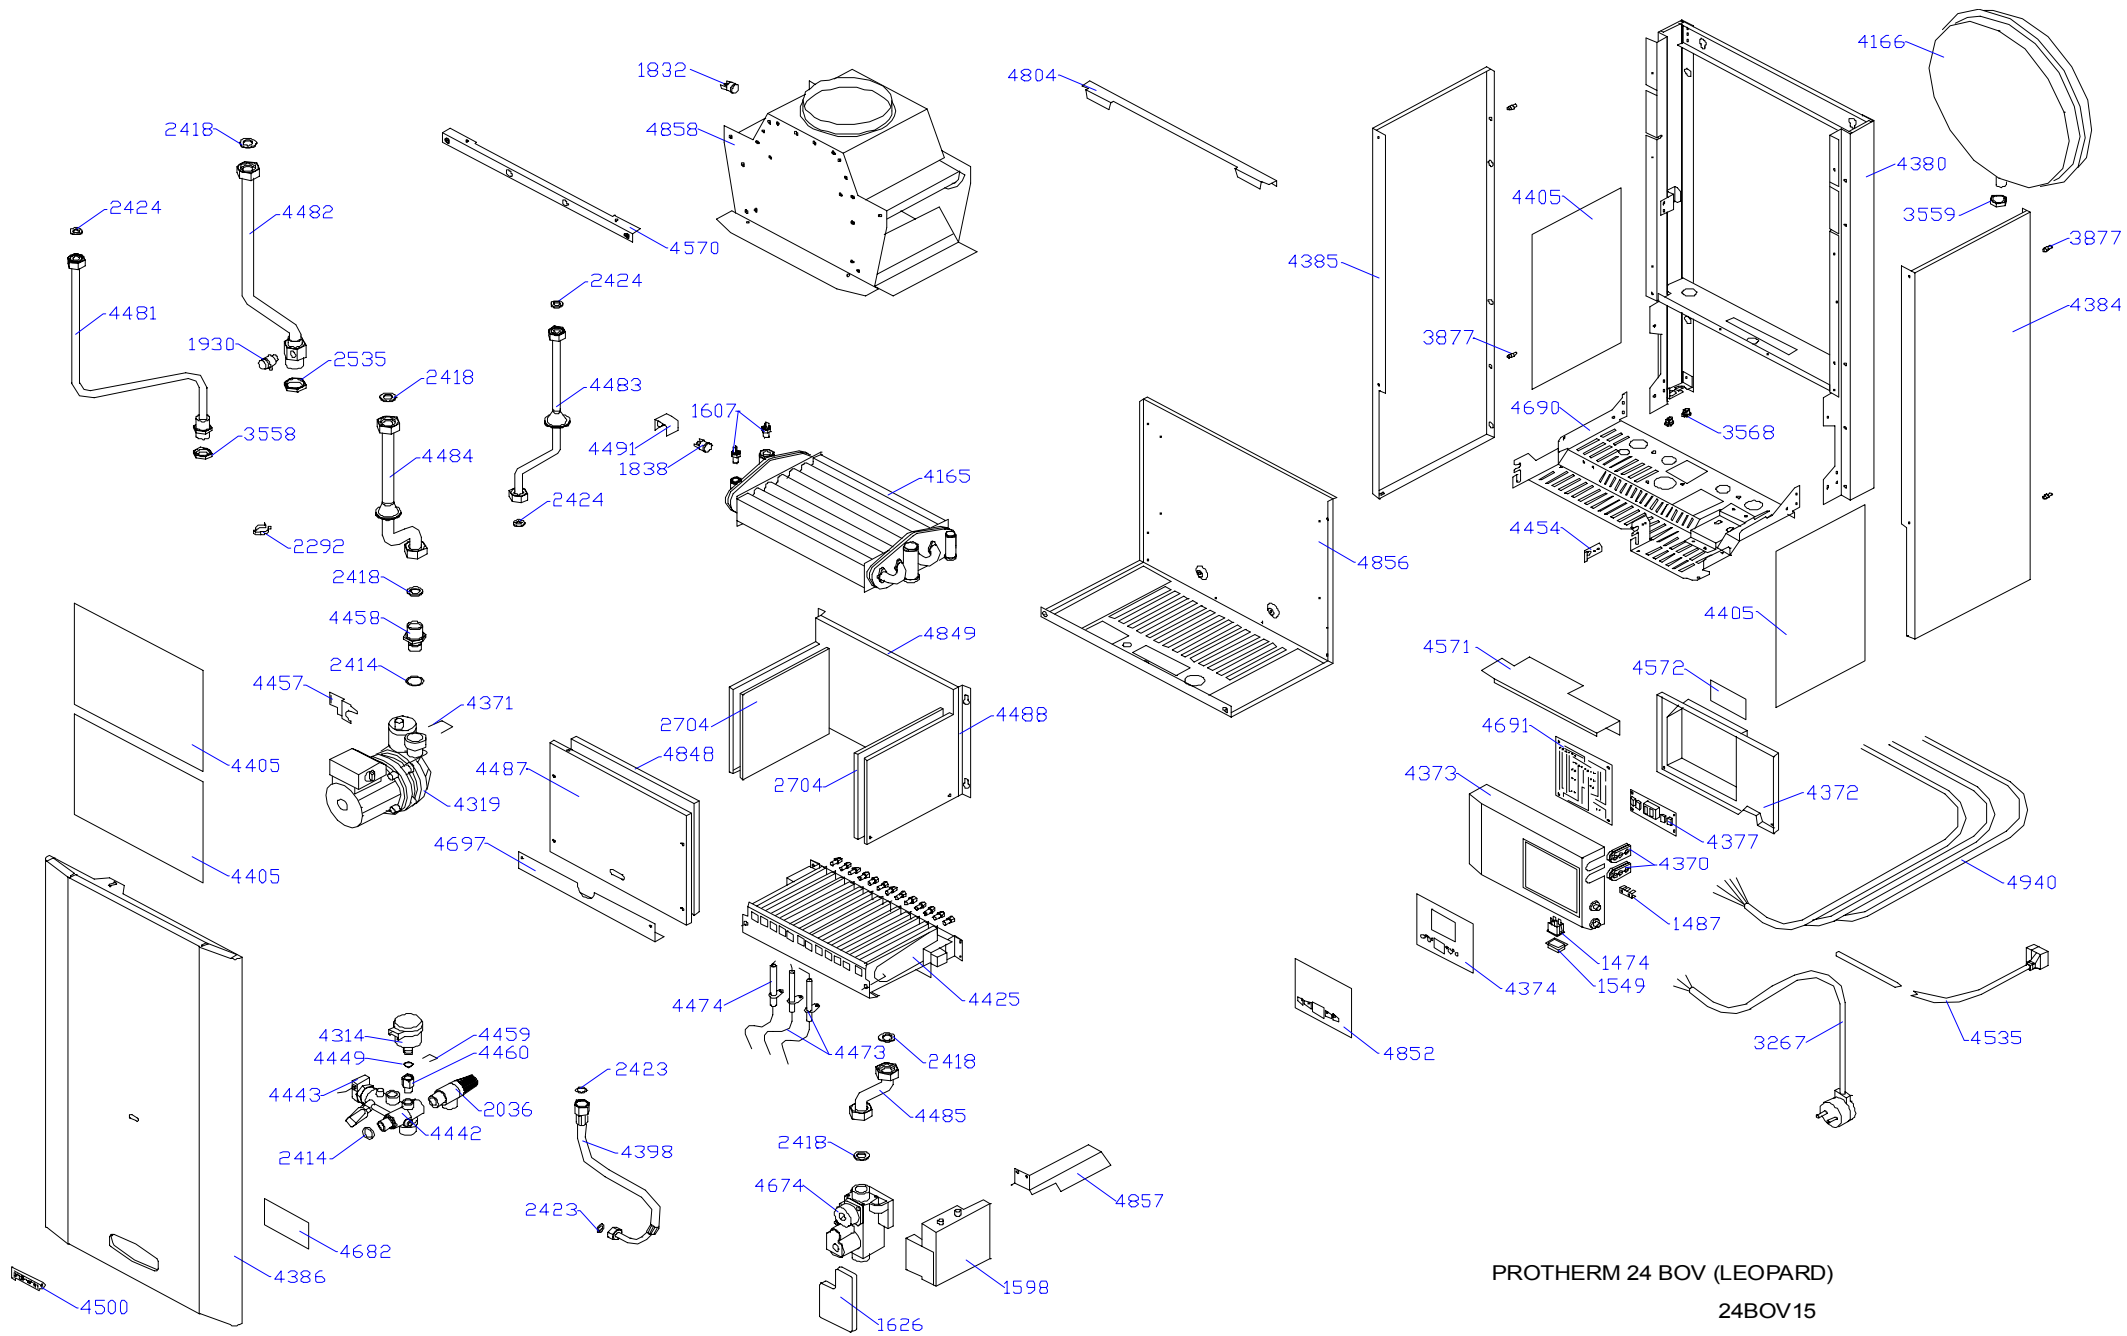

PROTHERM 24 BOV (LEOPARD)
 24BOV15