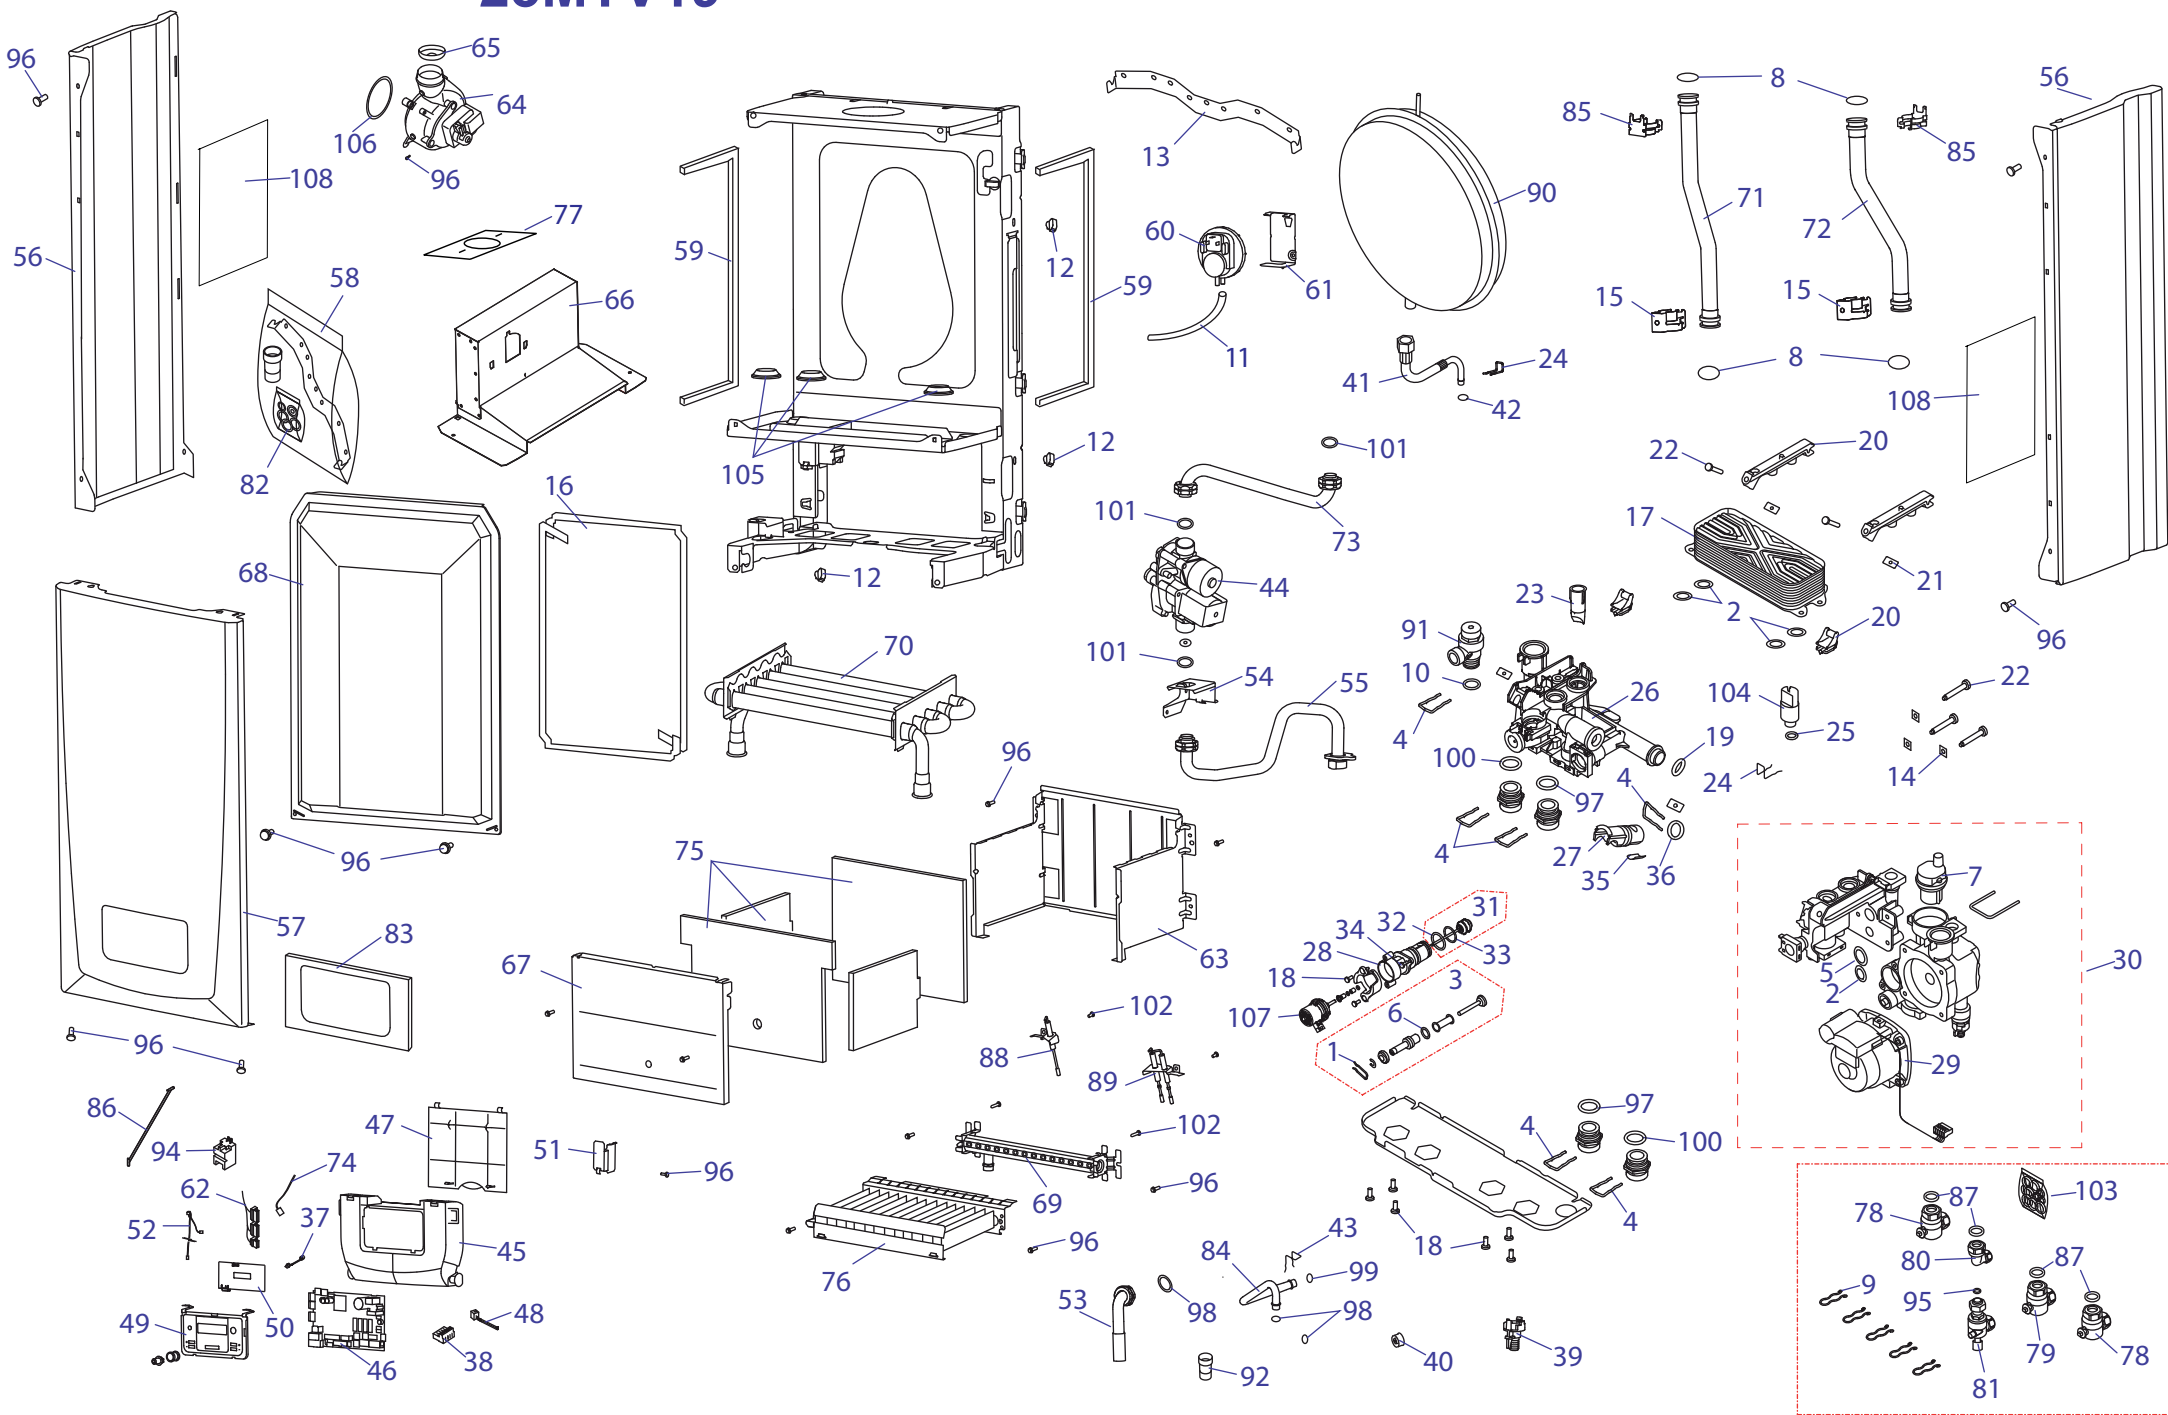

23MTV19

23MTV19

№	№ для заказа	Название	№	№ для заказа	Название	№	№ для заказа	Название
1	0020014164	Зажим (10)	37	0020097297	Жгут проводов	73	0020098011	Трубка газовая
2	0020014166	Прокладка 22,2	38	0020097304	Клеммная колодка	74	0020098012	Жгут проводов P2NC-F
3	0020014169	Регулировочный винт бай-пасса	39	0020097336	Сливной вентиль	75	0020098014	Изоляция
4	0020014176	Зажим D18/20	40	0020097954	Обратный клапан OF 15	76	0020098015	Горелка
5	0020014182	Прокладка	41	0020097955	Шланг бронированный	77	0020034762	Держатель вентилятора Е
6	0020014195	Прокладка (x10)	42	0020097956	Прокладка 2,4x9,6	78	0020098498	Отсечной кран (отопление)
7	0020018569	Воздухоотводчик	43	0020097957	Зажим Ø13.5	79	0020098499	Отсечной кран (ХВС)
8	0020020741	Прокладка	44	0020049296	Газовый клапан GASTEP, 12 mm	80	0020098500	Фитинг (ГВС)
9	0020026410	Зажим	45	0020097961	Панель блока управления (передн.) 12,23,25KW	81	0020098501	Кран газовый
10	0020027470	Прокладка	46	0020097962	Плата управления	82	0020098502	Шайбы
11	0020033263	Шланг силиконовый к маностату	47	0020097963	Панель блока управления (задн.)	83	0020101506	Прокладка
12	0020034693	Зажим кабельный 057656	48	0020097978	Жгут проводов	84	0020101510	Шланг бронированный
13	0020036182	Крепежная планка	49	0020097979	Лицевая панель	85	0020101525	Датчик NTC+крепеж
14	0020038229	Гайка	50	0020097980	Плата дисплея	86	2000801874	Ограничитель
15	0020040035	Зажим	51	0020097983	Кронштейн	87	2000801883	Прокладка (PK10)
16	0020049283	Уплотнитель панели облиц.10x855x10	52	0020097984	Жгут проводов P2NC	88	2000801887	Электрод ионизационный
17	0020059452	Вторичный теплообменник	53	0020097985	Гидравлическая трубка	89	2000801888	Электрод розжига
18	0020097185	Шурупы	54	0020097988	Кронштейн для газ. Арматуры	90	2000801894	Расширительный бак 5 л.
19	0020097187	Прокладка 19,5x5	55	0020097989	Трубка газовая	91	2000801904	Клапан предохранительный
20	0020097189	Крепеж вторичного теплообменника	56	0020094640	Панель облицовки (бок.)	92	2000801905	Насадка на клапан
21	0020097191	Гайка M5-22x12x4	57	0020094081	Панель облицовки (перед.)	94	2000801936	Трансформатор розжига ZI62/12
22	0020097193	Шуруп M5*33	58	0020097996	Установочный комплект	95	2000801942	Прокладка
23	0020097195	Фильтр	59	0020097997	Уплотнитель	96	2000801946	Винт 4,2x13,5mm
24	0020097197	Зажим	60	0020097998	Маностат воздуха	97	2000801948	Прокладка 18mm
25	0020097203	Прокладка 2,4*9,6	61	0020097999	Кронштейн	98	2000801950	Прокладка 10mm
26	0020097205	Гидроблок (подача)	62	0020098000	Жгут проводов	99	2000801953	Прокладка 13mm
27	0020097207	Аквасенсор	63	0020098001	Камера сгорания	100	2000801956	Прокладка 20mm
28	0020097214	3-х ходовой клапан в сборе	64	0020098002	Вентилятор	101	2000801958	Прокладка 1/2 (PK100)
29	0020097216	Двигатель насоса 1000L/H	65	0020098003	Дроссельная шайба	102	2000801960	Винт M4-8 AF
30	0020097218	Корпус насоса	66	0020098004	Сборник продуктов сгор.	103	2000802491	Прокладки
31	0020097222	Шток	67	0020098005	Панель камеры сгор.	104	A000024135	Датчик давления
32	0020097224	Прокладка	68	0020098006	Крышка турбокамеры	105	A000024262	Прокладка
33	0020097226	Прокладка 22*2	69	0020098013	Рампа горелки	106	A000024264	Прокладка вентилятора
34	0020097228	Винты	70	0020098008	Теплообменник	107	A000035133	Двигатель 3-х ходового клапана
35	0020097233	Фильтр для аквасенсора	71	0020098009	Трубка котла (обратка)	108	0020034106	Рефлексная пленка
36	0020097234	Прокладка	72	0020098010	Трубка котла (подача)