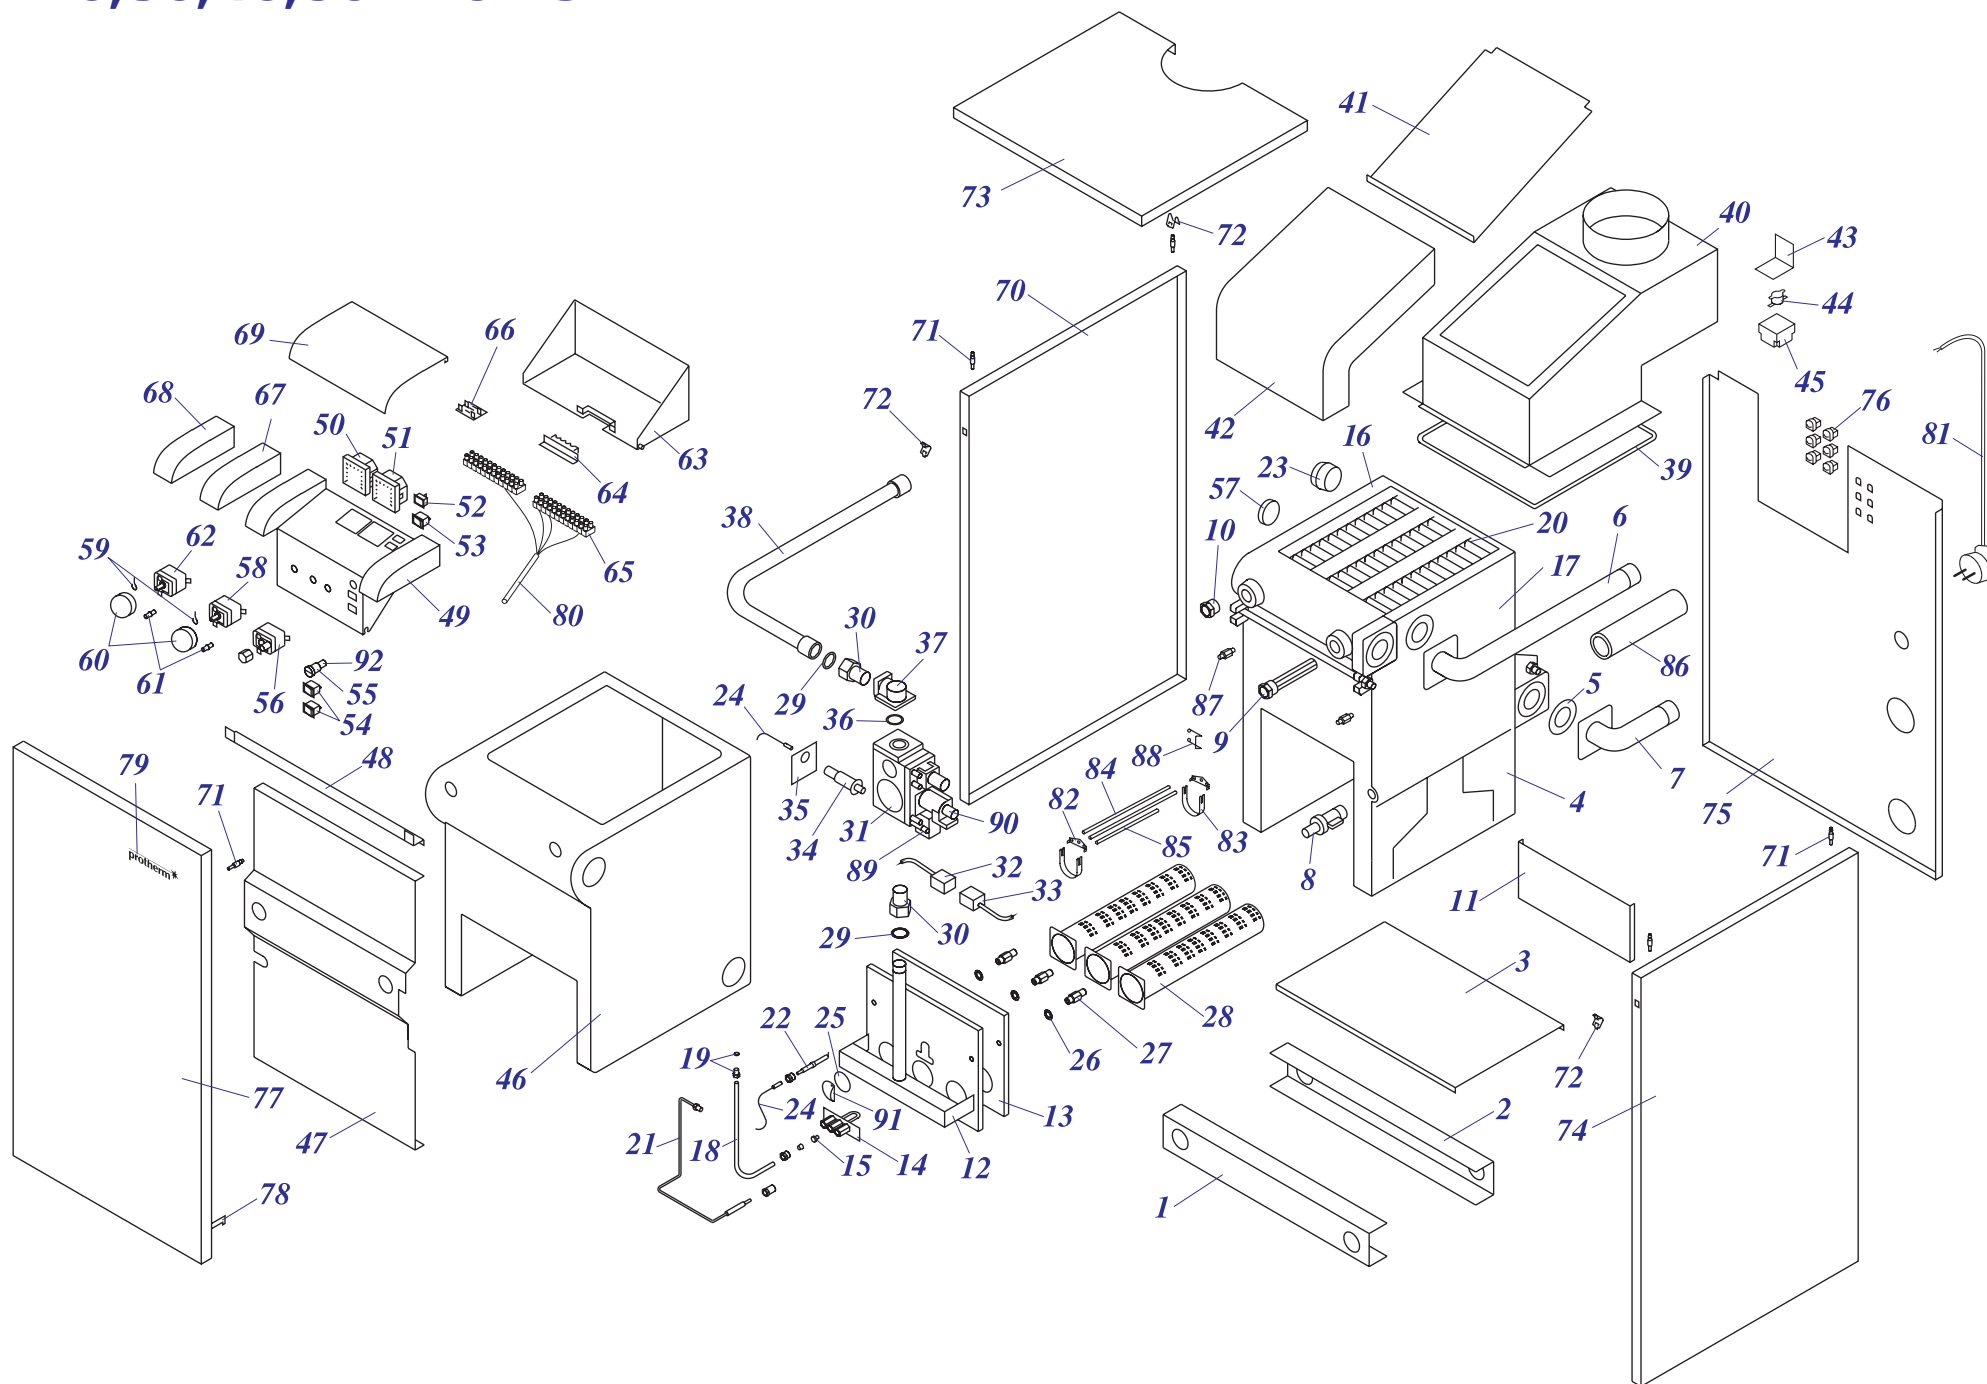

№	№ для заказа	Название	№	№ для заказа	Название	№	№ для заказа	Название
1	0020025220	Газовый клапан 824	31	0020033270	Горелочные трубы	59	0020033641	Панель облицов.20-30PLO,KLO(прав.)
2	0020025260	Чугунная секция - (левая)	32	0020033276	Форсунка для горелки 2,8мм (20,30)		0020033698	Панель облицов.(прав.)40-80PLO,KLO
3	0020025261	Чугунная секция - (правая)		0020033277	Форсунка для горелки 2,65мм (40,50)	60	0020043297	Панель облицов.(задн.)20KLO,PLO11
4	0020025262	Чугунная секция - (средняя)	33	0020033281	Сопло для запальной горелки G27.2		0020043298	Панель облицов.(задн.)30KLO,PLO11
5	0020025279	Термометр	34	0020033288	Трубка подачи газа 20-30PLO		0020033703	Панель облицов.(задн.)40KLO,PLO11
6	0020025281	Термостат рабочий (TY)	35	0020033325	Защитный кожух датчика продукт. сгор.		0020033704	Панель облицов.(задн.)50KLO,PLO11
7	0020025286	Термостат аварийный (LY)	36	0020033328	Шаровой кран выход. 1/2"	61	0020043342	Изоляция теплообмен. (перед.) 20
8	0020033758	Теплообменник в сборе 3секц.	37	0020033351	Заглушка 5/4"		0020033733	Изоляция теплообмен. (перед.) 30
	0020043214	Теплообменник в сборе 4секц.	38	0020033352	Заглушка 5/4" с надставкой		0020033734	Изоляция теплообмен. (перед.) 40
	0020033877	Теплообменник (5-секц.)	39	0020033353	Прокладка 58x43-2		0020033735	Изоляция теплообмен. (перед.) 50
	0020025289	Теплообменник (6-секц.)	40	0020033439	Заглушка 1/2" 12mmdr	62	0020043348	Изоляция теплообмен. (задн.) - 20
9	0020027506	Электрод розжига для PLO	41	0020033444	Ограничительный винт		0020043349	Изоляция теплообмен. (задн.) - 30
10	0020027518	Кабель для NOVA 820	42	0020033445	Ограничительная пружина		0020033738	Изоляция теплообмен. (задн.) - 40
11	0020027519	Кнопка пьезорозжига NOVA	43	0020033454	Ручки управления - D		0020033739	Изоляция теплообмен. (задн.) - 50
12	0020027520	Термопара 55мм, М9х1	44	0020033468	Прокладка 22x2,5	63	0020033775	Панель облицов.(лиц.) KLO,PLO(20,30)
13	0020027523	Горелка запальная для PLO	45	0020033474	Прокладка 51x41x4		0020035584	Панель облицовки 40,50 LI, белая
14	0020027528	Стабилизатор тяги 20 PLO,KLO	46	0020033480	Уплотнительный шнур 5x5	64	0020033879	Трубка
	0020027529	Стабилизатор тяги 30 PLO,KLO	47	0020033483	Уголок 90° 1/2"	65	0020043295	Панель стабил.тяги 20KLO,PLO
	0020033603	Стабилизатор тяги 40 PLO,KLO	48	0020033523	Изоляция стабил.тяги 20KLO,PLO		0020043296	Панель стабил.тяги 30KLO,PLO
	0020033604	Стабилизатор тяги 50 PLO,KLO		0020049313	Изоляция стабил.тяги 30KLO,PLO		0020043568	Панель стабил.тяги 40KLO,PLO
15	0020027535	Термостат продуктов сгор.70-110°C (по з.н.1600)		0020033585	Изоляция стабил.тяги 40KLO,PLO		0020033999	Панель стабил.тяги 50KLO,PLO
				0020033876	Изоляция стабил.тяги 50KLO,PLO	66	0020034066	Створка -II
			49	0020033527	Держатель термостата прод.сгор.	67	0020034791	Трубка котла(подача)20,30KLO,PLO
16	0020027559	Ниппель	50	0020033529	Пластмас.рамка - EL (20,30)		0020043841	Трубка котла(подача)40,50KLO,PLO
17	0020027570	Манометр		0020033531	Пластмас.рамка - LI,120SOR,SOO(40,50)	68	0020035103	Этикетка PROTHERM 70
18	0020027662	Гильза для 3 датчиков	51	0020033533	Панель управления PLO	69	0020035252	Прокладка 14x10x1 Cu-плоская
19	0020033180	Держатель для предохранителя	52	0020033534	Панель блока управления PLO,KLO	70	0020043264	Панель облицов.20-30PLO,KLO(перед.)
20	0020033182	Сигнализатор оранжевый	53	0020033536	Основание горелки 20PLO		0020035336	Панель облицовки перед. 40,50
21	0020033184	Сигнализатор прозрач.Н858НВ		0020033557	Основание горелки 30P v.11	71	0020035593	Крепление кнопки пьезорозжига PLO
22	0020033221	Изолирующая втулка 9 мм		0020043271	Основание горелки 40PLO	72	0020043083	Изолирующая втулка
23	0020033230	Выключатель (функциональный)		0020033561	Основание горелки 50PLO	73	0020043144	Трубка котла (обратка) 20,30,KLO,PLO
24	0020033233	Выключатель сетевой	54	0020033538	Кронштейн "L" - 20-30PLO,KLO	74	0020043190	Изоляция трубы котла 1"(внутр.диаметр)
25	0020033235	Микровыключатель 1-полюс.	55	0020033554	Штырь М4	75	0020043267	Рама котла 20-30KLO,PLO
26	0020033240	Клеммник 6336-37-12-10	56	0020033555	Зажим 16	76	0020043276	Кронштейн "К" - 20-30PLO,KLO
27	0020033248	Прокладка+винт коннектора820	57	0020033637	Панель облицовки 20-30PLO,KLO(верх.)	77	0020043277	Кронштейн "D" - 20-30PLO,KLO
28	0020033250	Провод к электроду розжига 500мм		0020043281	Панель облицовки (верхн.) 40 PLO,KLO	78	0020043407	Крепление газ.трубы 20,30PLO-S
29	0020033251	Винтовое соединение 6мм		0020043283	Панель облицовки (верхн.) 50PLO,KLO	79	0020033325	Защитный кожух датчика продукт.сгор.
30	0020033265	Зонд давления	58	0020033640	Панель облицовки 20-30PLO,KLO(лев.	80	0020027522	Катушка газового клапана NOVA 820

20,30,40,50 PLO 13