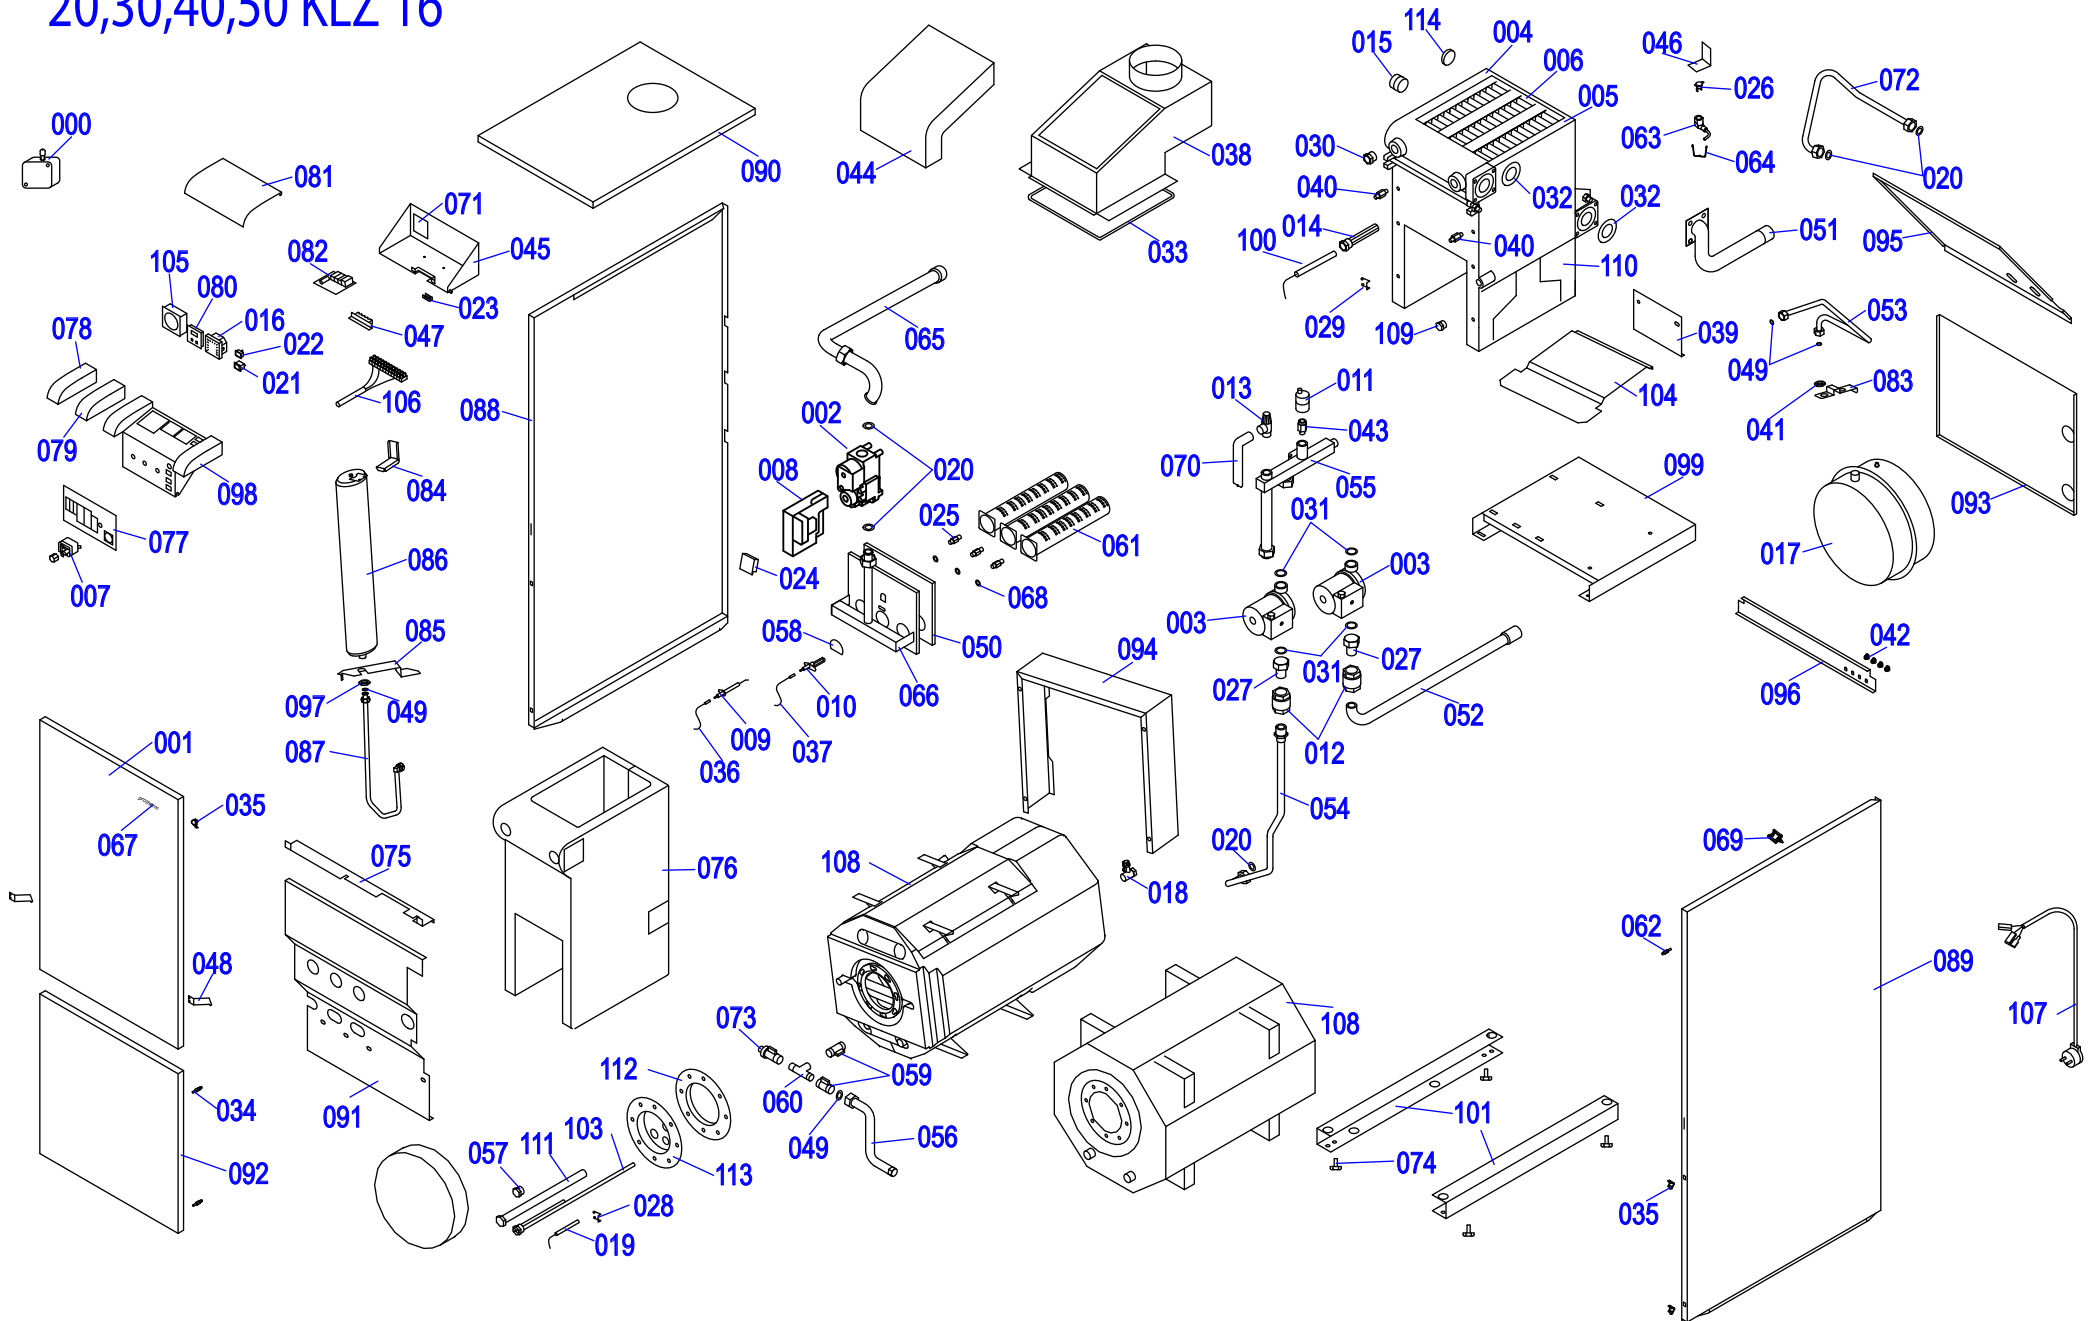

20,30,40,50 KLZ 16

20, 30, 40, 50 KLZ 16

№	№ для заказа	Название	Модель, Примечание
		03-0-00-12	
000	0020034022	Датчик темп.S010075-внешний	Ненаходится в комплекте с котлом
001	0020035588	Панель облиц.(перед.)	20, 30, 40KLZ
001	0020035589	Панель облиц.(перед.)	50KLZ
002	0020023220	Газовый клапан VK4105 G1146 B	
003	0020025205	Насос UPS 15-60,130 Грундфос	
004	0020025265	Чугунная секция - (левая)	
005	0020025266	Чугунная секция - (правая)	
006	0020025267	Чугунная секция - (средняя)	
007	0020025286	Термостат аварийный (LY)	
008	0020025301	Электроника розжига AM 1058	
009	0020027505	Электрод для KLO	
010	0020027508	Электрод розжига ZE 588	
011	0020027542	Воздухоотводчик 3/8"	
012	0020027545	Обратный клапан 3/4"	
013	0020027555	Предохр.клап.300кПа1/2"-1/2"-вн.	
014	0020027557	Гильза для 4 датчиков	
015	0020027559	Ниппель	
016	0020027570	Манометр	
017	0020027587	Расширительный бак 10л-1/2"	
018	0020027589	Предохр.клапан 3/4" ZB-8	
019	0020027634	Датчик температуры SO10044	
020	0020027665	Прокладка 24x15x2	
021	0020033233	Выключатель сетевой	
022	0020033236	Выключатель 1-полюсн.	
023	0020033239	Электрический разъем - 6,3мм	
024	0020033253	Корпус автомат.розжига IP44	
025	0020033277	Форсунка для горелки 2,65мм	
026	0020033302	Термостат биметал.обрат.65°C	
027	0020033336	Резьбовое соедин.VE 4302-3/4"	
028	0020033365	Зажим	
029	0020033366	Зажим	
030	0020033439	Заглушка 1/2" 12mmdr	
031	0020033463	Прокладка 30x20x2	
032	0020033476	Прокладка 60x40x2	
033	0020033481	Уплотнительный шнур 15x2	
034	0020033554	Штырь M4	
035	0020033555	Зажим 16	
036	0020033742	Провод V035I	
037	0020033752	Провод VN032	
038	0020033792	Стабилизатор тяги	20KLZ
038	0020033795	Стабилизатор тяги	30KLZ
038	0020033920	Стабилизатор тяги	40KLZ
038	0020033923	Стабилизатор тяги	50KLZ
039	0020033797	Отражатель	20KLZ
039	0020033798	Отражатель	30KLZ
039	0020033922	Отражатель	40KLZ
039	0020033927	Отражатель	50KLZ
040	0020033830	Винт ограничительный M8	
041	0020033835	Гайка 1/2"	
042	0020033838	Переходник кабельный-пласт.	
043	0020033855	Фитинг	
044	0020033864	Изоляция	20KLZ