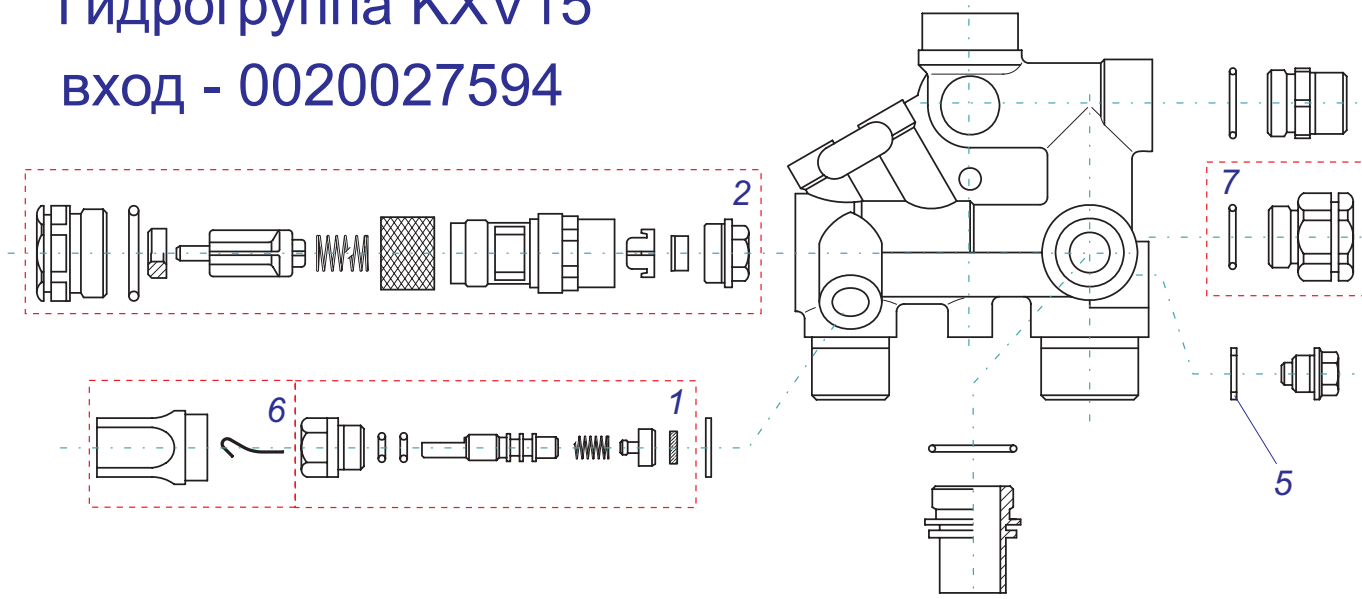

Гидрогруппа КХV15

вход - 0020027594