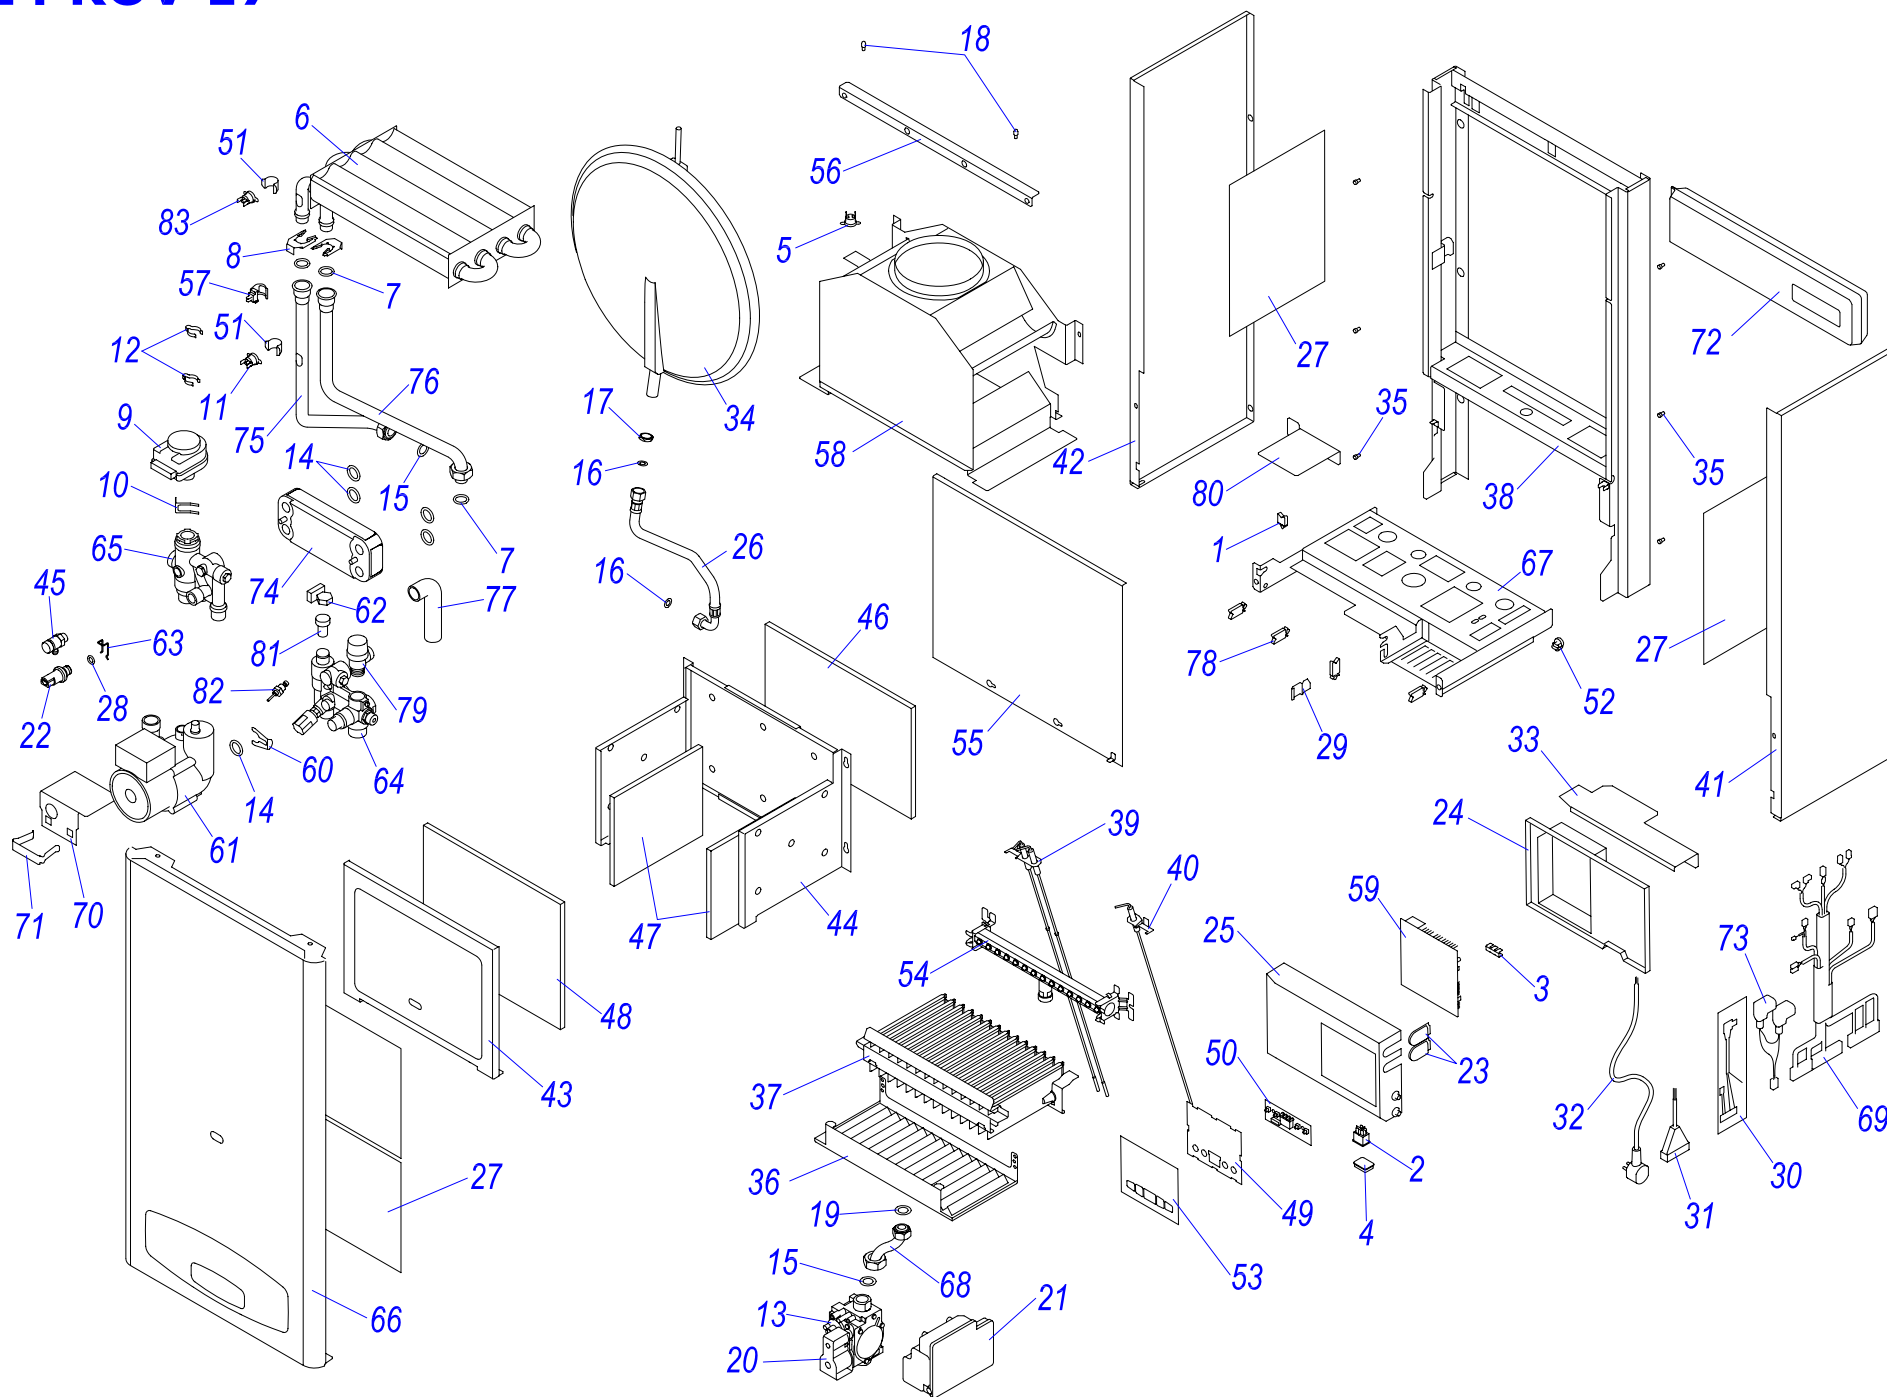

24 KOV 17

Навесные котлы

24 KOVR 17

№	№ для заказа	Название	№	№ для заказа	Название	№	№ для заказа	Название
1	0020035605	Зажим для провода, F 1202 KWS-1N	29	0020034119	Зажим блока управления	57	0020035043	Датчик наружный 18мм-JS3227/17
2	0020033233	Выключатель сетевой	30	0020027600	Кабель Z 024	58	0020044679	Стабилизатор тяги P16
3	0020033239	Электрический разъем - 6,3мм	31	0020034153	Кабель Q233	59	0020027653	Плата управления 24KXV17
4	0020033241	Защитный кожух выключателя	32	0020033588	Сетевой кабель Q009 KJ	60	0020035077	Зажим насоса NFSL 12/5-3PL12
5	0020027661	Термостат биметал.обратим.80°C	33	0020034164	Опора блока управления	61	0020027644	Насос NFSL/PREMIUM-3-CRF-12
6	0020025264	Теплообменник SD	34	0020027611	Расширительный бак 5л-W	62	0020027652	Датчик протока
7	0020043217	Прокладка для тепл-ка SD	35	0020034703	Штырь ограничительный	63	0020035080	Зажим датчика давления
8	0020033344	Зажим	36	0020034738	Отражатель E	64	0020035088	Гидроблок вход P17
9	0020025278	Электропривод блока	37	0020035604	Горелка-U	65	0020035089	Гидроблок выход P17
10	0020033430	Зажим	38	0020035328	Рама котла UNI, белая	66	0020035274	Панель облицовки перед. P17
11	0020027575	Термостат биметал.аварий.105°C	39	0020035585	Электроды розжига DIN-V17	67	0020035091	Рама гидроблока - P17
12	0020033452	Зажим	40	0020034961	Электрод ионизацион.DIN-V16	68	0020035092	Трубка газовая P17
13	0020027678	Катушка для SIT SIGMA 840,843,845	41	0020035271	Панель облицовки бок-п. J16	69	0020044912	Жгут проводов 24BOV17-06
14	0020033467	Прокладка 18,3,5	42	0020035272	Панель облицовки бок-л. J16	70	0020035107	Защита насоса WILO
15	0020027665	Прокладка 24x15x2	43	0020034965	Панель камеры сгор.(перед.)J16	71	0020035108	Пружина защиты насоса WILO
16	0020033473	Прокладка 15x8x2	44	0020034966	Основание камеры сгорания J16	72	0020043720	Крепежная планка v.17
17	0020033836	Гайка 3/8"	45	0020034971	Клапан выпускной 1/4"-II	73	0020035111	Жгут проводов Z062
18	0020033921	Ограничитель	46	0020034993	Изоляция SK 202x310	74	0020043598	Вторичный теплообмен.ТУВ E4H.14
19	0020033932	Прокладка 18x10x2	47	0020034994	Изоляция SK 161x186	75	0020044907	Трубка котла (подача) KTO17
20	0020023213	Газовый клапан SIT 845	48	0020034995	Изоляция SK 234x288	76	0020035114	Трубка котла (обратка) P17k
21	0020025300	Электроника розжига (атмо) 537ABC	49	0020035005	Панель P16	77	0020043931	Шланг SP 130-20mm
22	0020023216	Датчик давления	50	0020027676	Плата дисплея J16	78	0020035616	Держатель кабеля F1202KWS-2N
23	0020034087	Ввод проводов	51	0020035006	Зажим термостата AVB	79	0020035129	Клапан предохранит. 300кПа 1/2"-V17
24	0020034089	Панель блока управления (задн.) J	52	0020043707	Кабельный зажим с лентой 175057	80	0020035130	Защита 3-ход. клапана
25	0020034090	Панель блока управления	53	0020044678	Пленка панели управл.Panther 17	81	0020035580	Датчик протока - турбина
26	0020034104	Шланг брониров. 3/8"-3/8"кол.-0,3м	54	0020044942	Рампа горелки SD 14 рам.1.30DIN	82	0020044914	Кран ГВС
27	0020034106	Фольга-отражатель - II	55	0020035615	Основание J16	83	0020044913	Термостат аварий.обратим.92°C±3°C
28	0020034114	Прокладка 14x9.5x2.5	56	0020035042	Держатель J16