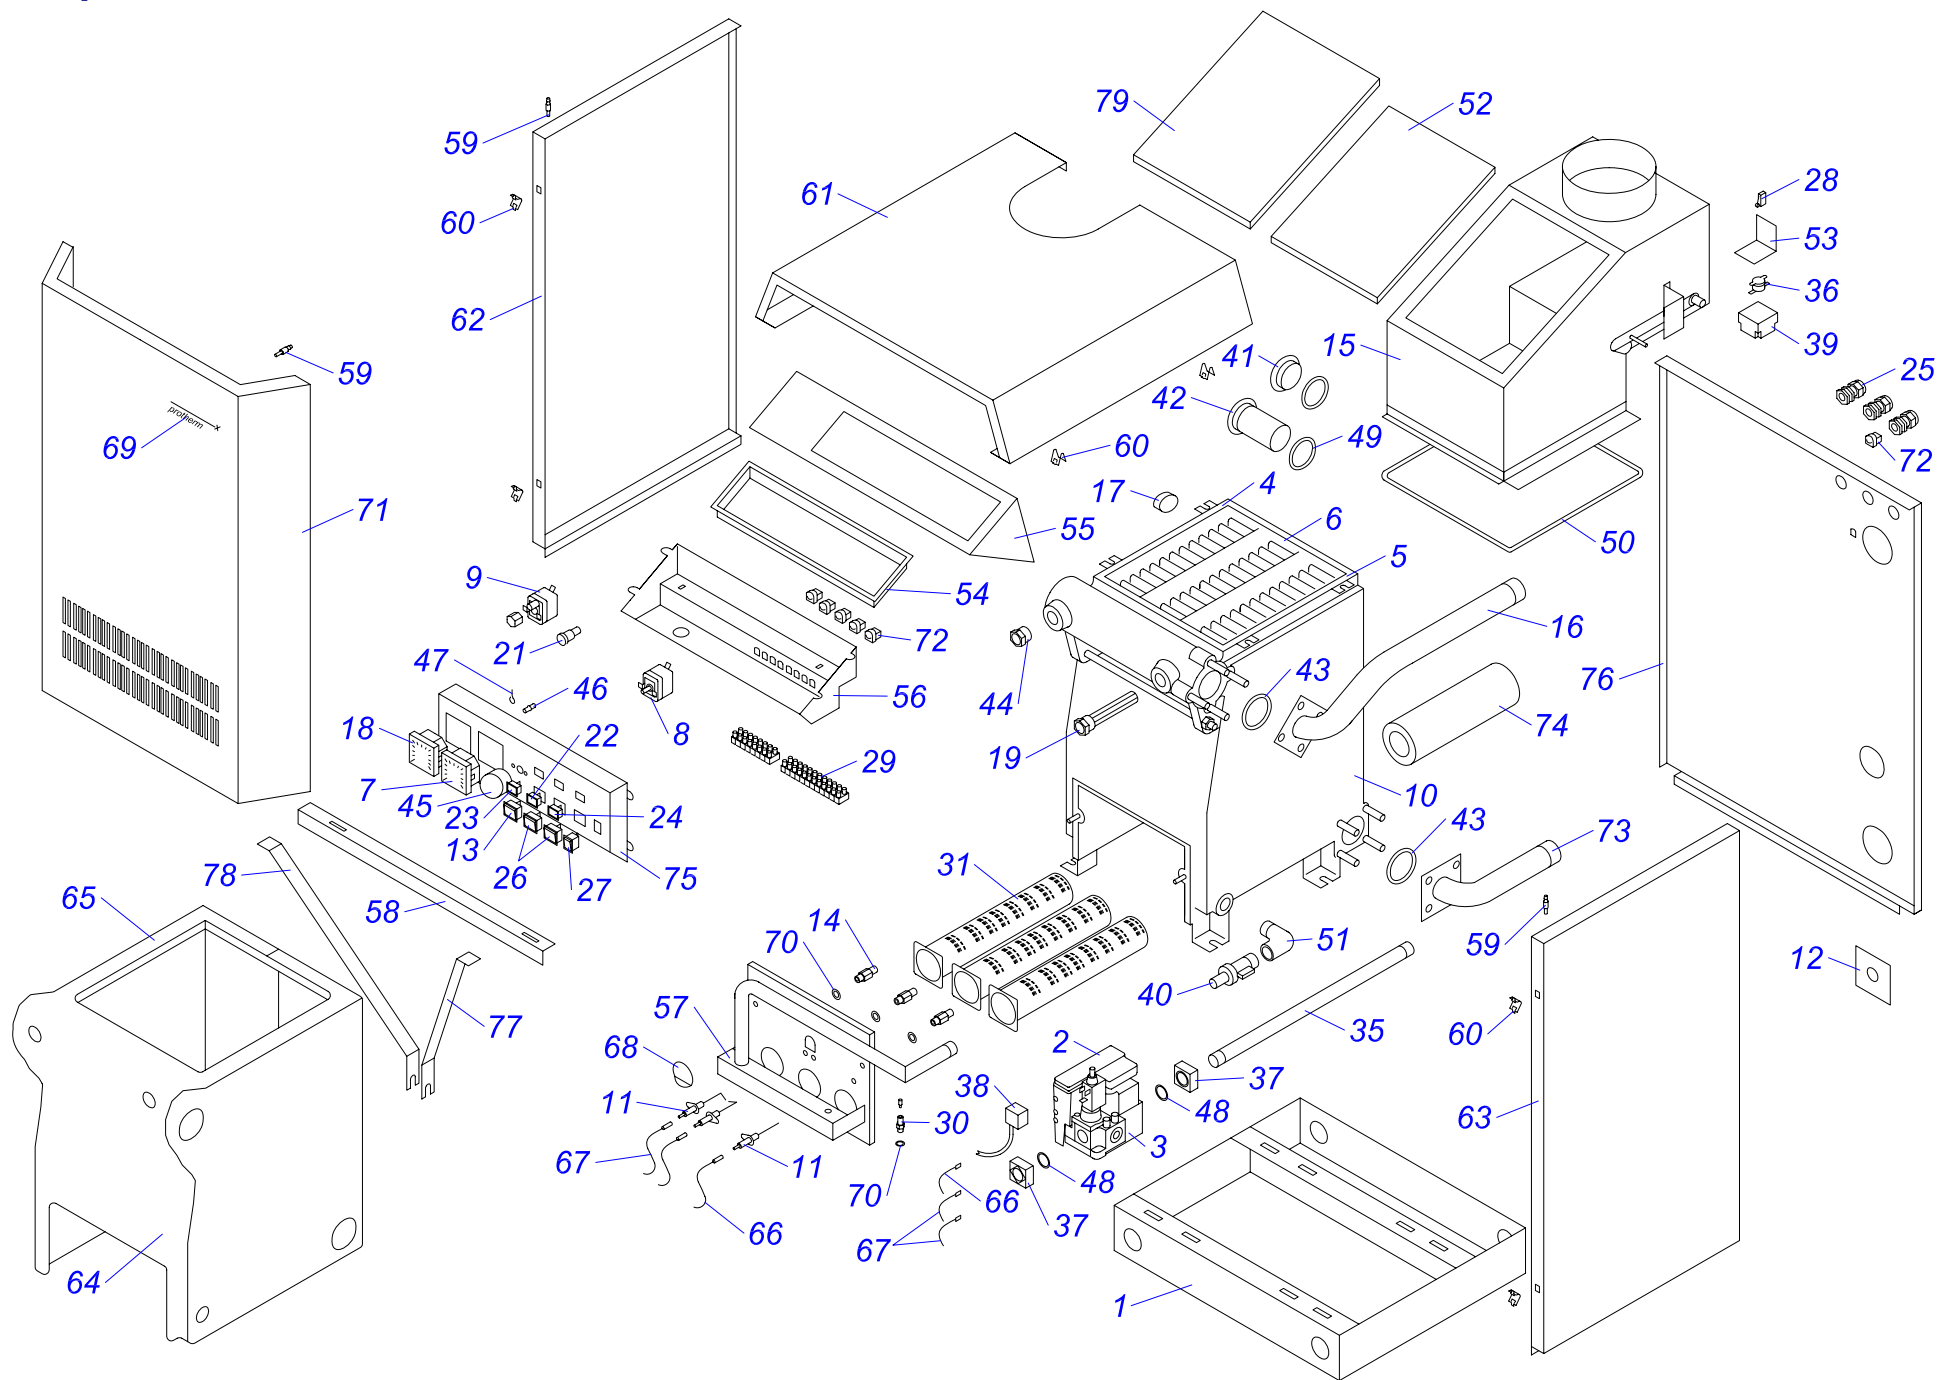

№	№ для заказа	Название	№	№ для заказа	Название	№	№ для заказа	Название	
1	0020025279	Термометр	32	0020033904	Крепление проводов	54	0020043453	Трубка котла подач.6/4"40,50TLO	
2	0020027516	Газовый клапан 820 мВ SIT	33	0020033910	Фиксатор панели Л+П	55	0020043482	Трубка котла обрат.6/4"40,50TLO	
3	0020027519	Кнопка пьезорозжига NOVA	34	0020033911	Заглушка PLO v.13	56	0020043500	Крепление термостата	
4	0020027521	Термопара многократная 820мВ	35	0020118397	Секция теплообмен. (левая)	57	0020043577	Крепление термостата биметал.	
5	0020027524	Горелка запальная 820 мВ	36	0020118398	Секция теплообмен. (правая)	58	0020043951	Горелочные трубы	
6	0020027530	Стекло	37	0020025267	Секция теплообмен. (средняя)	59	0020118384	Основание горелки 20TLO15	
7	0020027536	Термостат продуктов сгор.поз.конт	38	0020033944	Ниппель 47x36-G1		0020118385	Основание горелки 30TLO15	
8	0020027572	Термостат рабочий - позол.контакт	39	0020034772	Крепление панели облицовки		0020118386	Основание горелки 40TLO15	
9	0020027573	Термостат аварийный -позолоч.кон.	40	0020034944	Газовая трубка 465 v.15		0020118387	Основание горелки 50TLO15	
10	0020027659	Термопара к 820 мВ	41	0020034946	Фитинг 3/4"-1/2" газ.	60	0020118372	Изоляция горелки 20TLO15	
11	0020027665	Прокладка 24x15x2	42	0020035252	Прокладка 14x10x1 Cu-плоская		0020118373	Изоляция горелки 30TLO15	
12	0020033250	Провод к электроду розжига 500мм	43	0020035587	Панель облицов.перед.30 Li v13		0020118374	Изоляция горелки 40TLO15	
13	0020033251	Винтовое соединение 6мм		0020035588	Панель облицов.перед.40KLO13	0020118375	Изоляция горелки 50TLO15		
14	0020033255	Прерыватель термопары		0020035589	Панель облицов.перед.50KLO13	61	0020118368	Изоляция теплообмен.20TLO15	
15	0020033256	Коннектор прерыв.термоп.820мВ	0020035590	Панель облицов.перед.60KLO13	0020118369		Изоляция теплообмен.30TLO15		
16	0020033277	Форсунка для горелки 2,65мм	44	0020118494	Панель облицовки (бок.) 20-50 PLO, TLO		0020118370	Изоляция теплообмен.40TLO15	
17	0020033328	Шаровой кран выход. 1/2"	45	0020118392	Отражатель 20TLO	0020118371	Изоляция теплообмен.50TLO15		
18	0020033365	Зажим		0020118393	Отражатель 30TLO	62	0020043981	Корпус панели управления	
19	0020033444	Ограничительный винт		0020118394	Отражатель 40TLO	63	0020043982	Панель управления TLO15	
20	0020033445	Ограничительная пружина		0020118395	Отражатель 50TLO	64	0020043983	Крепежный уголок TLO15	
21	0020033454	Ручки управления - D	46	0020035593	Крепление кнопки пьезорозж.PLO	65	0020044557	Рампа UNI 30 кВт	
22	0020033458	Пружина термостата	47	0020118380	Панель облицов.(верх.) 20TLO15		0020044558	Рампа UNI 40 кВт	
23	0020033482	Уплотнительный шнур		0020118381	Панель облицов.(верх.) 30TLO15		0020044559	Рампа UNI 50 кВт	
24	0020033555	Зажим 16		0020118382	Панель облицов.(верх.) 40TLO15	0020044560	Рампа UNI 60 кВт		
25	0020118388	Стабилизатор тяги 20PLOS,TLO		0020118383	Панель облицов.(верх.) 50TLO15	66	0020044696	Опора блока управлен.20TLO15	
	0020118389	Стабилизатор тяги 30PLOS,TLO	48	0020043191	Изол.трубы котла 6/4"внутр.диам.		0020044697	Опора блока управлен.30TLO15	
	0020118390	Стабилизатор тяги 40TLO	49	0020043201	Клеммник ARK210/2		0020044698	Опора блока управлен.40TLO15	
	0020118391	Стабилизатор тяги 50TLO	50	0020033797	Отражатель 20 Li в.13		0020044699	Опора блока управлен.50TLO15	
26	0020118399	Чугунный теплообменник-секц.		0020033798	Отражатель 30 Li в.13	67	0020044700	Трубка запальной горелки	
	0020118400	Чугунный теплообменник-секц.		0020033922	Отражатель 40 Li в.13		68	0020118376	Панель облицовки задн.20TLO15
	0020118401	Чугунный теплообменник-секц.		0020033927	Отражатель 50 Li в.13			0020118377	Панель облицовки задн.30TLO15
	0020118402	Чугунный теплообменник-6секц.	51	0020043229	Уголок 90° 6/4"		0020118378	Панель облицовки задн.40TLO15	
27	0020033709	Заглушка панели управления	52	0020034066	Створка		0020118379	Панель облицовки задн.50TLO15	
28	0020033831	Крышка KLO,PLO13	53	0020118403	Отражатель 20 TLO	69	0020027662	Муфта для 3 датчиков	
29	0020033834	Заглушка KLO,PLO13		0020118404	Отражатель 30 TLO	70	0020118396	Заглушка 3/4"	
30	0020033844	Заглушка KLO,PLO13		0020118405	Отражатель 40 TLO				
31	0020033866	Панель блока управл.PLO,KLO13		0020118406	Отражатель 50 TLO				

20,30 KLO 10