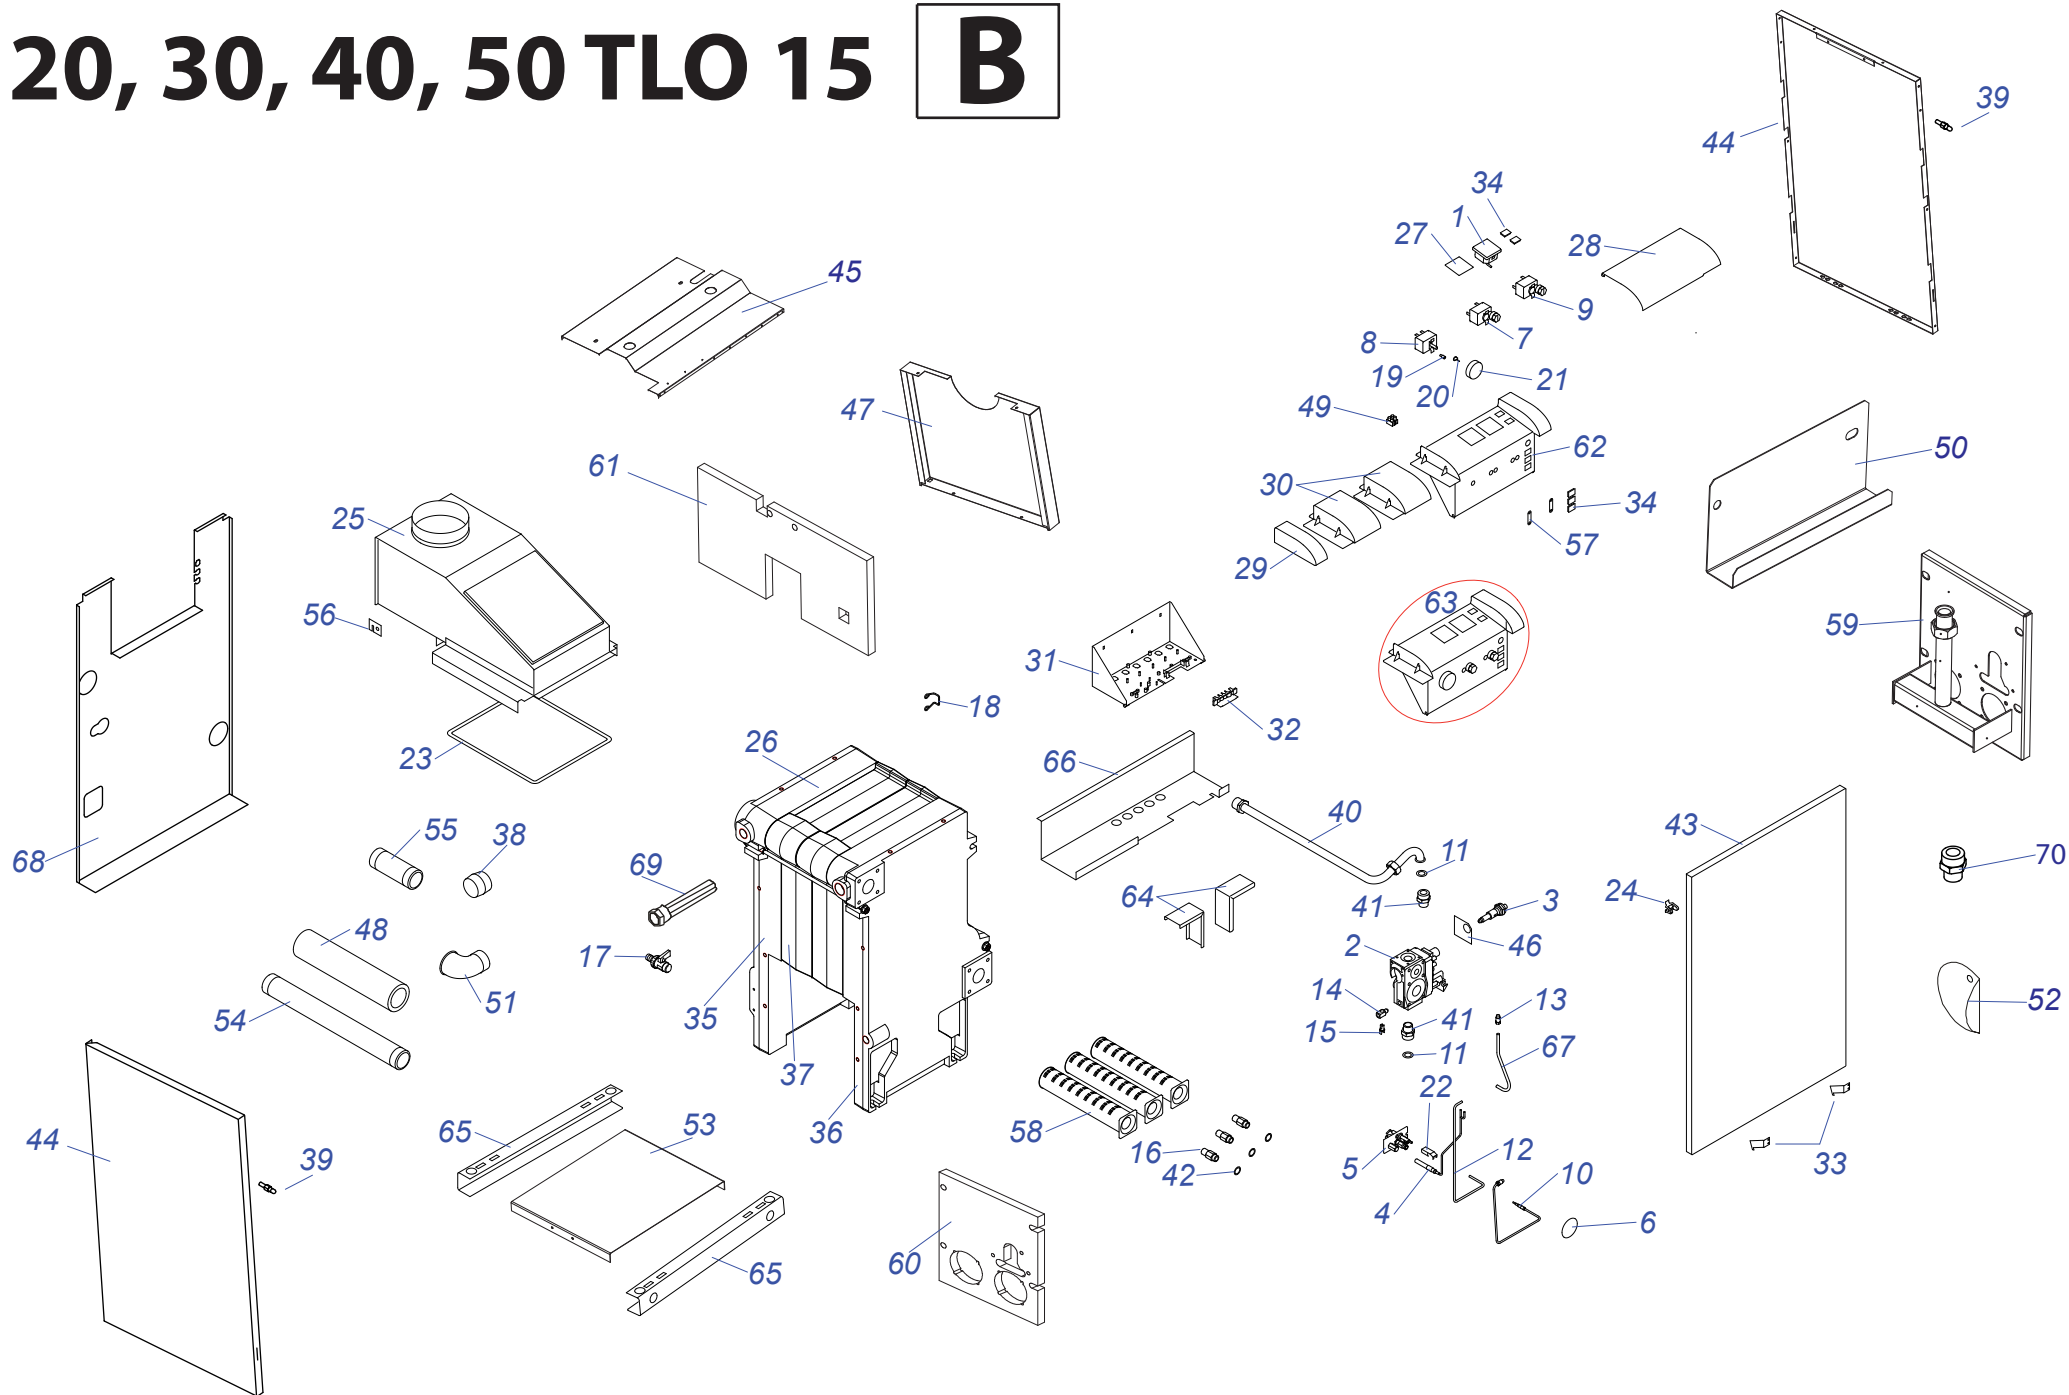

20, 30, 40, 50 TLO 15 **B**

Примечание: Новый блок теплообменника касается котлов от завод. номера свыше 211025xxxxxx (с 25той недели 2010г.)

20,30,40,50 TLO 15 B