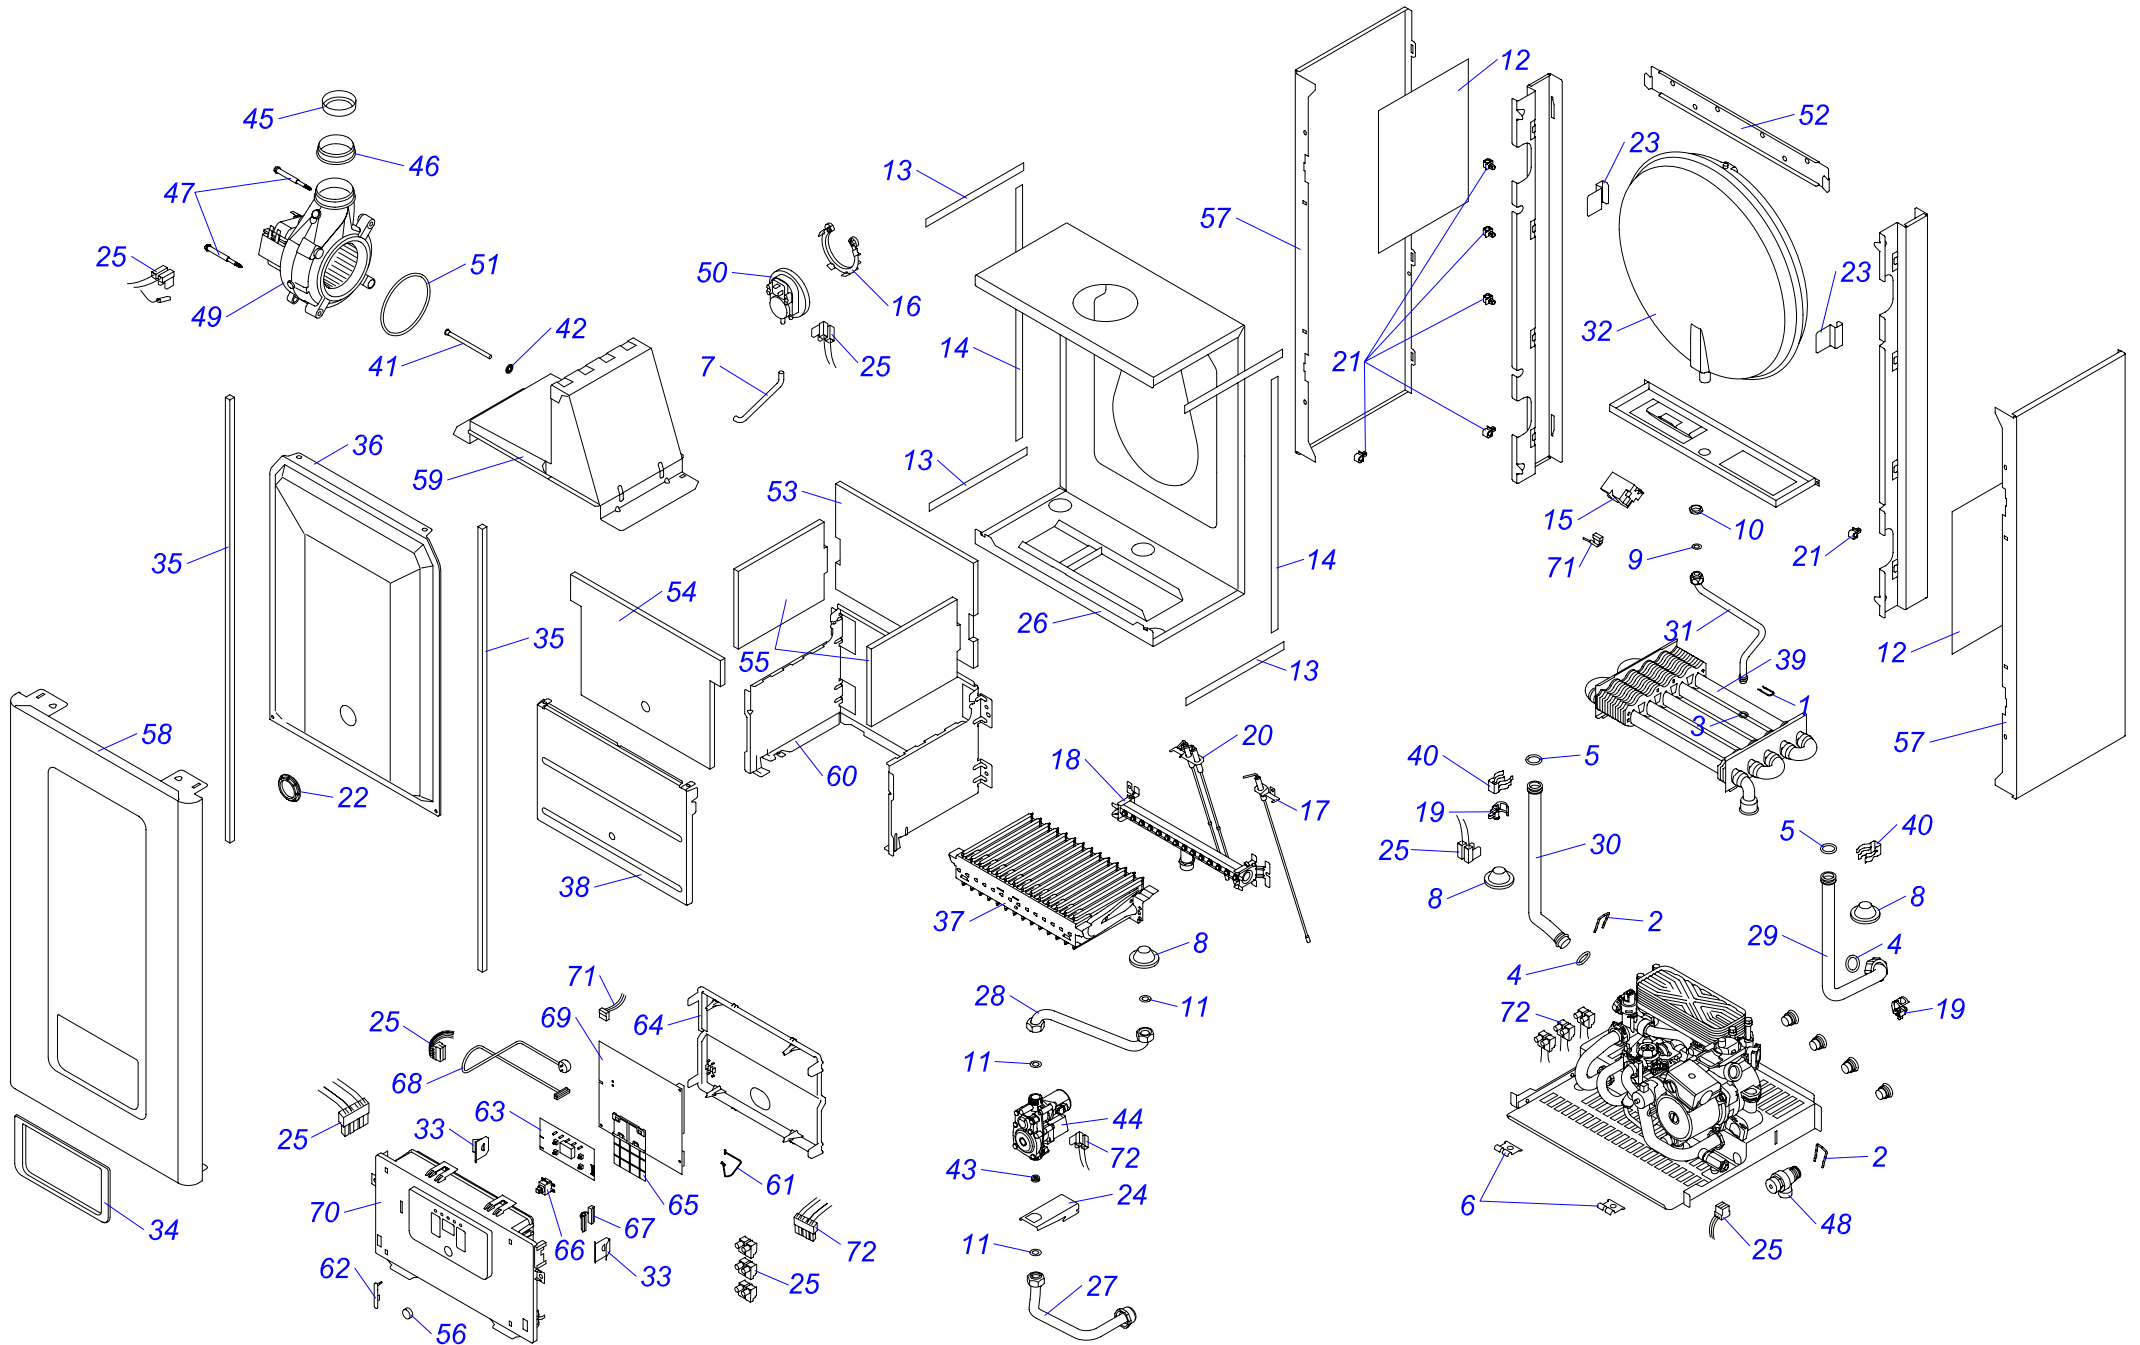

24 KTV 18

24 KTVR 18

№	№ для заказа	Название	№	№ для заказа	Название	№	№ для заказа	Название
1	0020014164	Зажим (x10)	25	0020072162	Жгут проводов, FAN	49	2000801920	Вентилятор GR02575
2	0020014176	Зажим D18/20	26	0020049257	Турбокамера v.18	50	2000801921	Маностат воздуха HC
3	0020014177	Прокладка 9,6x2,4 (x10)	27	0020049262	Трубка газовая v.18	51	A000024264	Прокладка
4	0020014183	Прокладка 19,8 x 3,6 (x10)	28	0020049263	Трубка газовая v.18	52	0020068845	Крепежная планка v.18
5	0020020741	Прокладка	29	0020049264	Трубка котла (обратка)18секц.	53	0020049302	Изоляция камеры сгорания
6	0020020774	Держатель блока управл.(верх.)	30	0020049265	Трубка котла (подача) 18	54	0020049303	Изоляция
7	0020033263	Шланг силиконовый к маностату	31	0020049266	Трубка расширит.бака	55	0020049304	Изоляция
8	0020033462	Прокладка I326 д.14мм	32	0020049267	Расширительный бак 8л	56	0020038359	Кнопка сетевого выключателя
9	0020033473	Прокладка 15x8x2	33	0020049273	Держатель блока управления	57	0020049259	Панель облицовки (бок.) L+P 18
10	0020033836	Гайка 3/8"	34	0020039701	Рамка	58	0020049260	Панель облицовки (перед.) P18
11	0020033932	Прокладка 18x10x2	35	0020049283	Уплотнит.панели облиц.10x855x10	59	0020049287	Сборник продуктов сгорания
12	0020034106	Фольга-отражатель - II	36	0020049282	Крышка турбокамеры v.18	60	0020049305	Корпус камеры сгорания 24kW
13	0020034691	Уплотнитель самокл.10x15x218	37	0020049285	Горелка	61	0020025183	Жгут проводов ВМУ-АI
14	0020034692	Уплотнитель самокл.10x15x488	38	0020049286	Панель камеры сгорания (перед.)	62	0020049280	Пластиковая заглушка
15	0020034711	Трансформатор розжига ZI62/12	39	0020049288	Теплообменник	63	0020038356	Плата дисплея v.18
16	0020034773	Держатель моностата-НС	40	0020049289	Зажим	64	0020038357	Панель блока управления (задн.)
17	0020034840	Электрод ионизационный DIN	41	0020049290	Трубка	65	0020038358	Панель защиты сетевого выключ.
18	0020044942	Рампа горелки SD 14 рам.1.30DIN	42	0020049291	Диск зажимной	66	0020038360	Сетевой выключатель
19	0020035043	Датчик наружный 18мм-JS3227/17	43	0020049292	Диафрагма 6,30	67	0020038362	Жгут проводов
20	0020035528	Электроды розжига DIN	44	0020049296	Газовый клапан GASTER4 s reg.	68	0020038361	Сетевой кабель
21	0020035609	Зажим кабельный 0174820	45	0020049297	Дроссельная шайба	69	0020049268	Плата управления Panther18
22	0020043950	Прокладка	46	0020027892	Прокладка	70	0020038355	Лицевая панель блока управления
23	0020049253	Зажим расширител.бака (бок.)	47	0020049299	Винт	71	0020095659	Жгут проводов
24	0020049254	Держатель газового клапана	48	2000801904	Клапан предохранительный 3 бара	72	0020092827	Жгут проводов 24KXV18