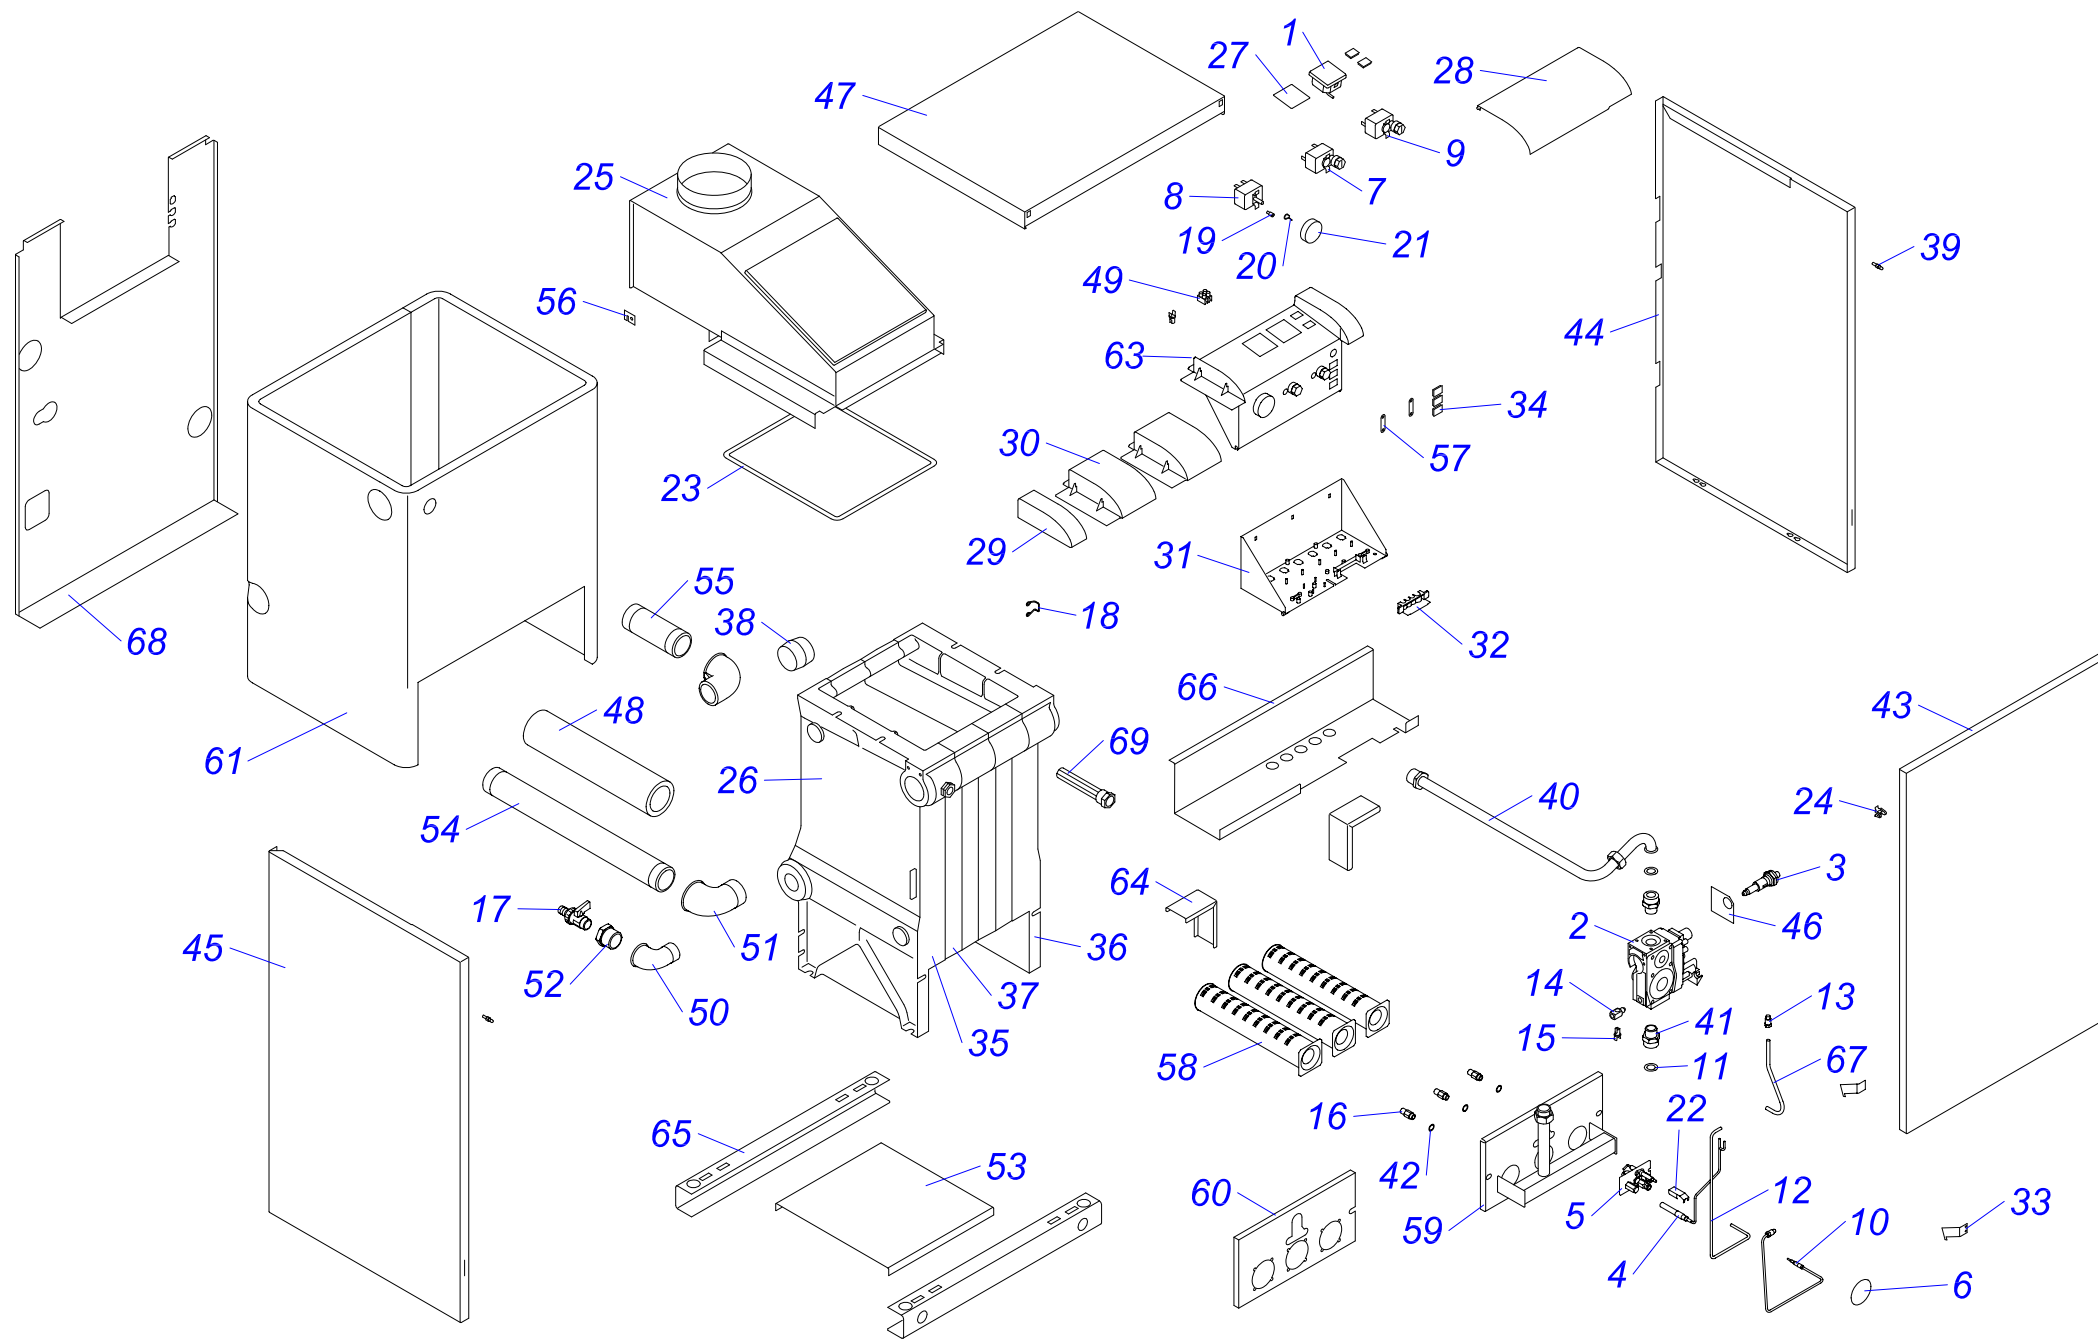

20,30,40,50 TLO 15

20,30,40,50 TLO 15