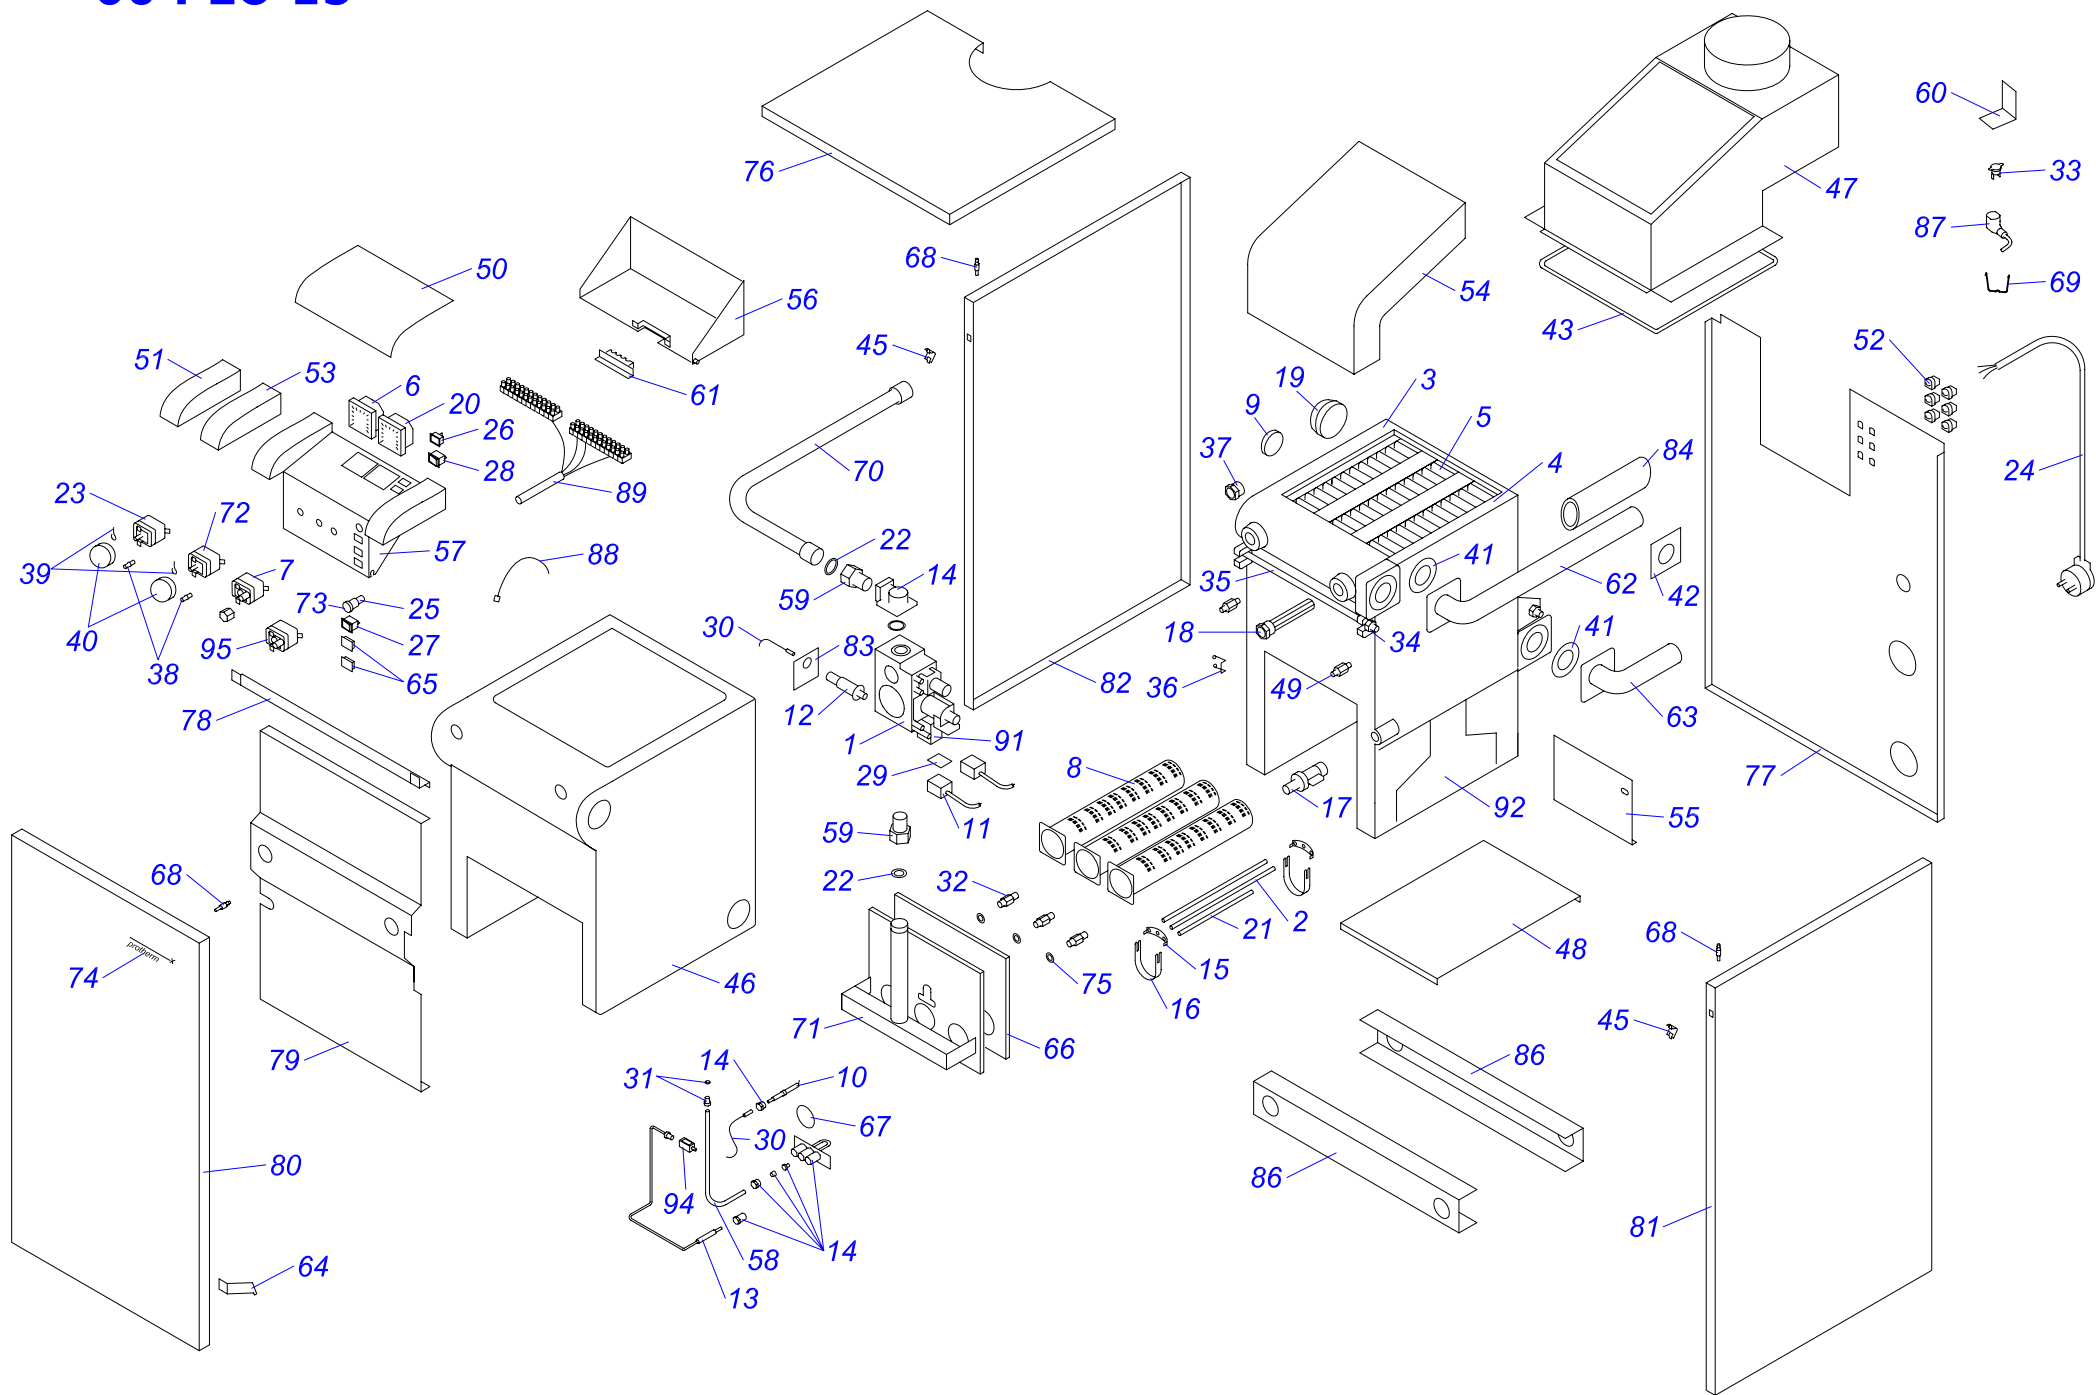

60 PLO 15

20,30,40,50,60 PLO 15