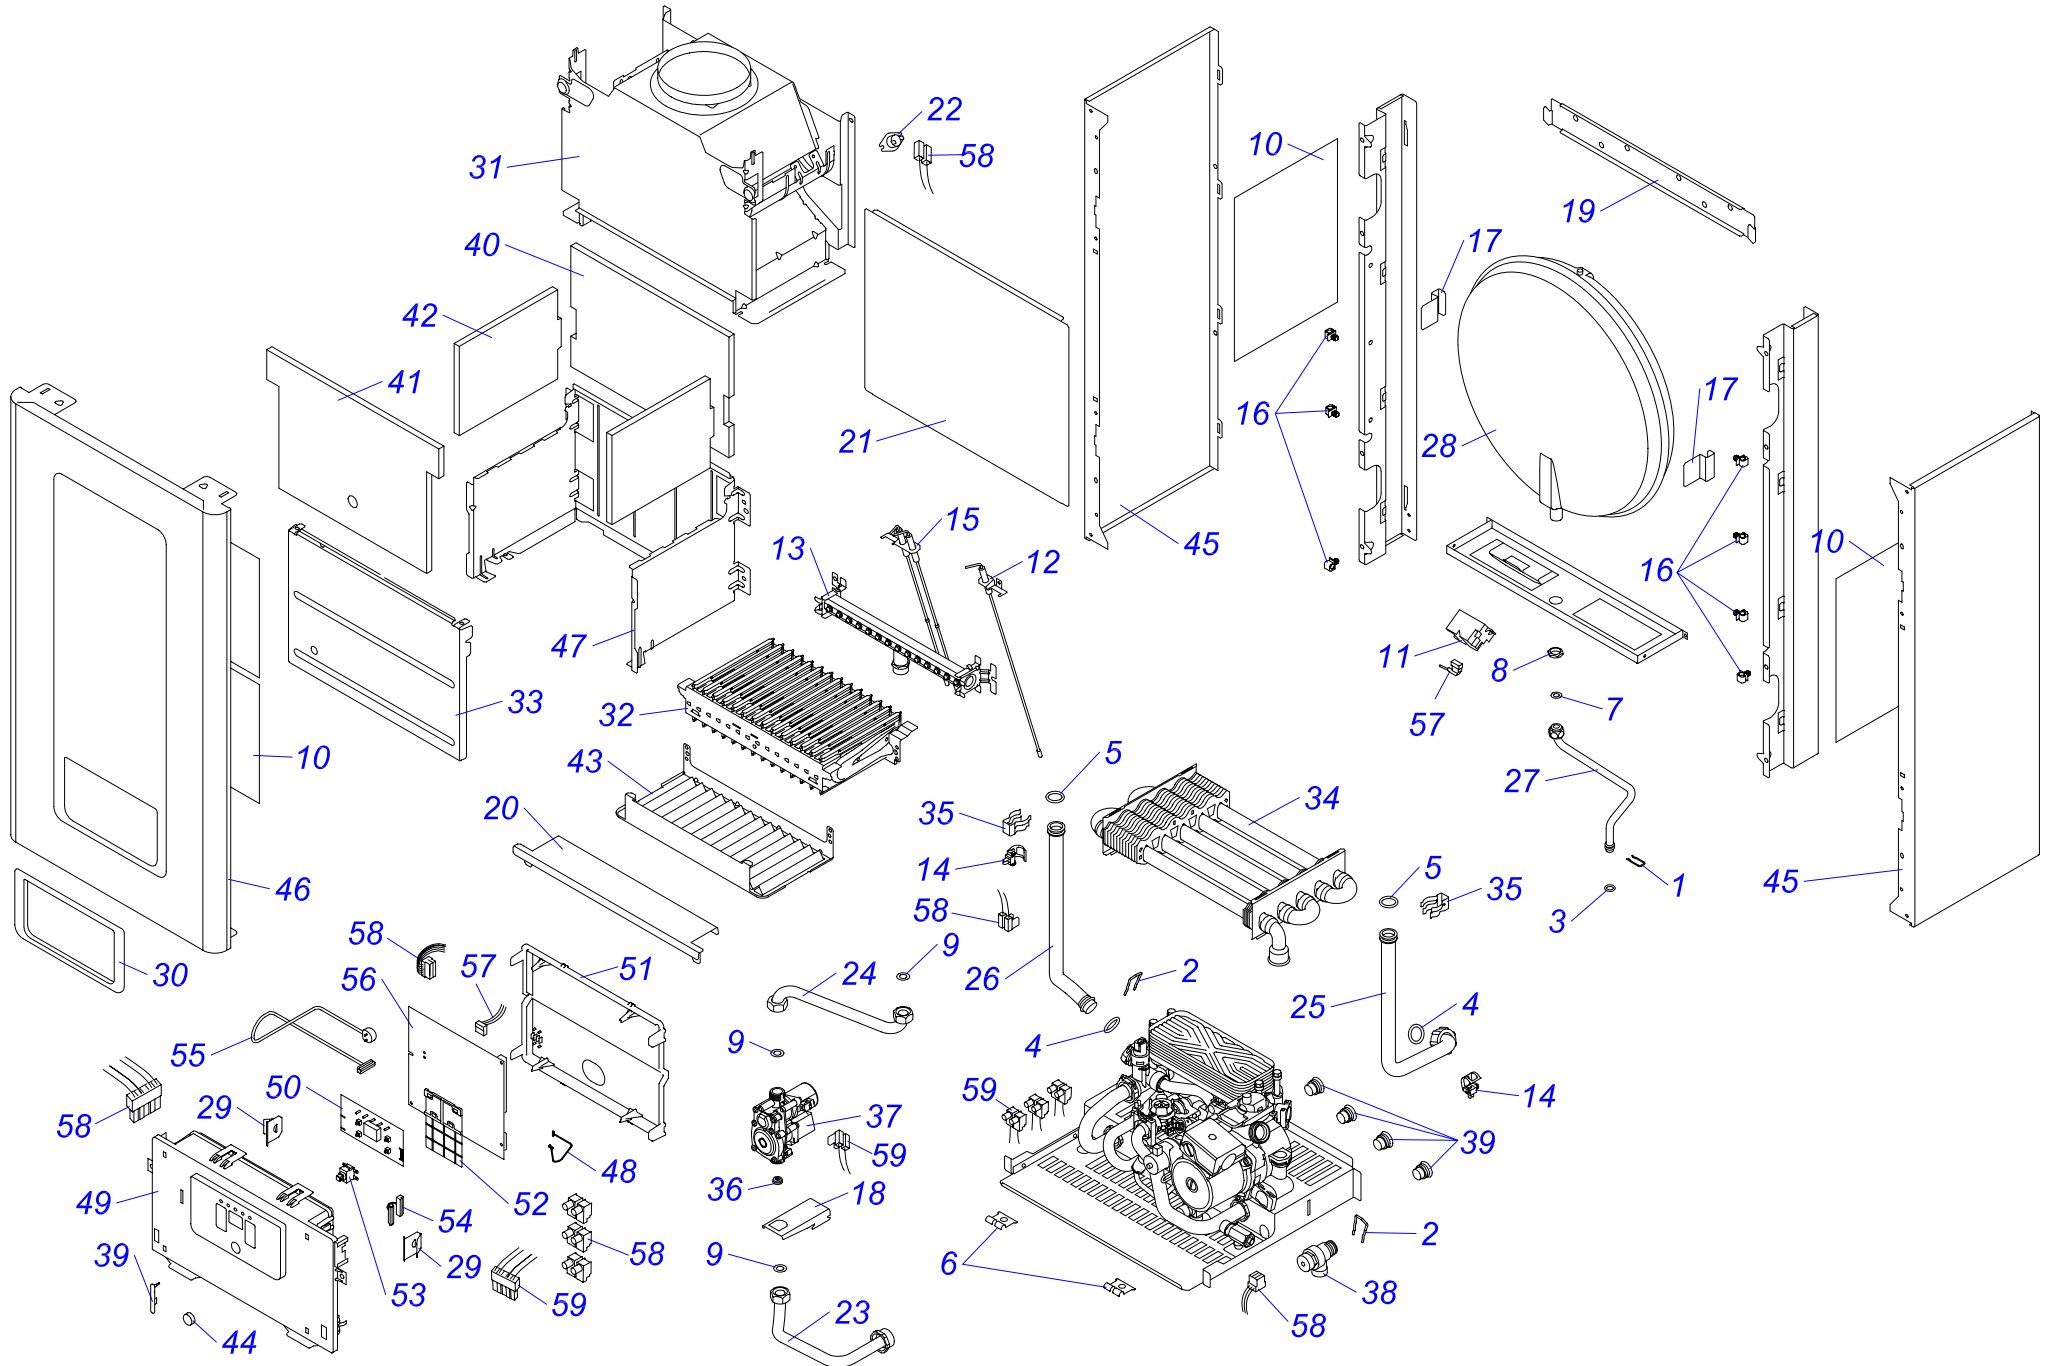

24 KOV 18

24 KOVR 18

№	№ для заказа	Название	№	№ для заказа	Название	№	№ для заказа	Название
1	0020014164	Зажим (x10)	21	0020049258	Панель облицовки (задн.) 18	41	0020049303	Изоляция
2	0020014176	Зажим D18/20	22	0020049261	Термостат продуктов сгор.65+3°C	42	0020049304	Изоляция
3	0020014177	Прокладка 9,6x2,4 (x10)	23	0020049262	Трубка газовая v.18	43	0020034738	Отражатель E
4	0020014183	Прокладка 19,8 x 3,6 (x10)	24	0020049263	Трубка газовая v.18	44	0020038359	Кнопка сетевого выключателя
5	0020020741	Прокладка	25	0020049264	Трубка котла (обратка) v18 секц.	45	0020049259	Панель облицовки (бок.) L+P 18
6	0020020774	Держатель блока управ.(верх.)	26	0020049265	Трубка котла (подача) v18	46	0020049260	Панель облицовки (перед.) P18
7	0020033473	Прокладка 15x8x2	27	0020049266	Трубка расширит.бака	47	0020049305	Корпус камеры сгорания 24kW
8	0020033836	Гайка 3/8"	28	0020049267	Расширительный бак 8л	48	0020025183	Жгут проводов ВМУ-А1
9	0020033932	Прокладка 18x10x2	29	0020049273	Держатель блока управления	49	0020038355	Лицевая панель блока управл.
10	0020034106	Фольга-отражатель - II	30	0020039701	Рамка	50	0020038356	Плата дисплея v.18
11	0020034711	Трансфор.розжига ZI62/12	31	0020049284	Стабилизатор тяги 24kW v.18	51	0020038357	Панель блока управления (задн.)
12	0020034840	Электрод ионизацион.DIN	32	0020049285	Горелка	52	0020038358	Панель защиты сетев.выключат.
13	0020044942	Рампа гор.SD 14 рам.1.30DIN	33	0020049286	Панель камеры сгорания (перед.)	53	0020038360	Сетевой выключатель
14	0020035043	Датчик наружный 18мм-JS322	34	0020049288	Теплообменник	54	0020038362	Жгут проводов
15	0020035528	Электроды розжига DIN	35	0020049289	Зажим	55	0020038361	Сетевой кабель
16	0020035609	Зажим кабельный 0174820	36	0020049292	Диафрагма 6,30	56	0020049268	Плата управления Panther18
17	0020049253	Зажим расширител.бака (бок.)	37	0020049296	Газ.клапан GASTER4 s reg.	57	0020095659	Жгут проводов
18	0020049254	Держатель газового клапана	38	2000801904	Клапан предохранительный 3 бара	58	0020095661	Жгут проводов, АТМО
19	0020068845	Крепежная планка v.18	39	0020049280	Пластиковая заглушка	59	0020092827	Жгут проводов 24KV18
20	0020049256	Опора блока управления	40	0020049302	Изоляция камеры сгорания