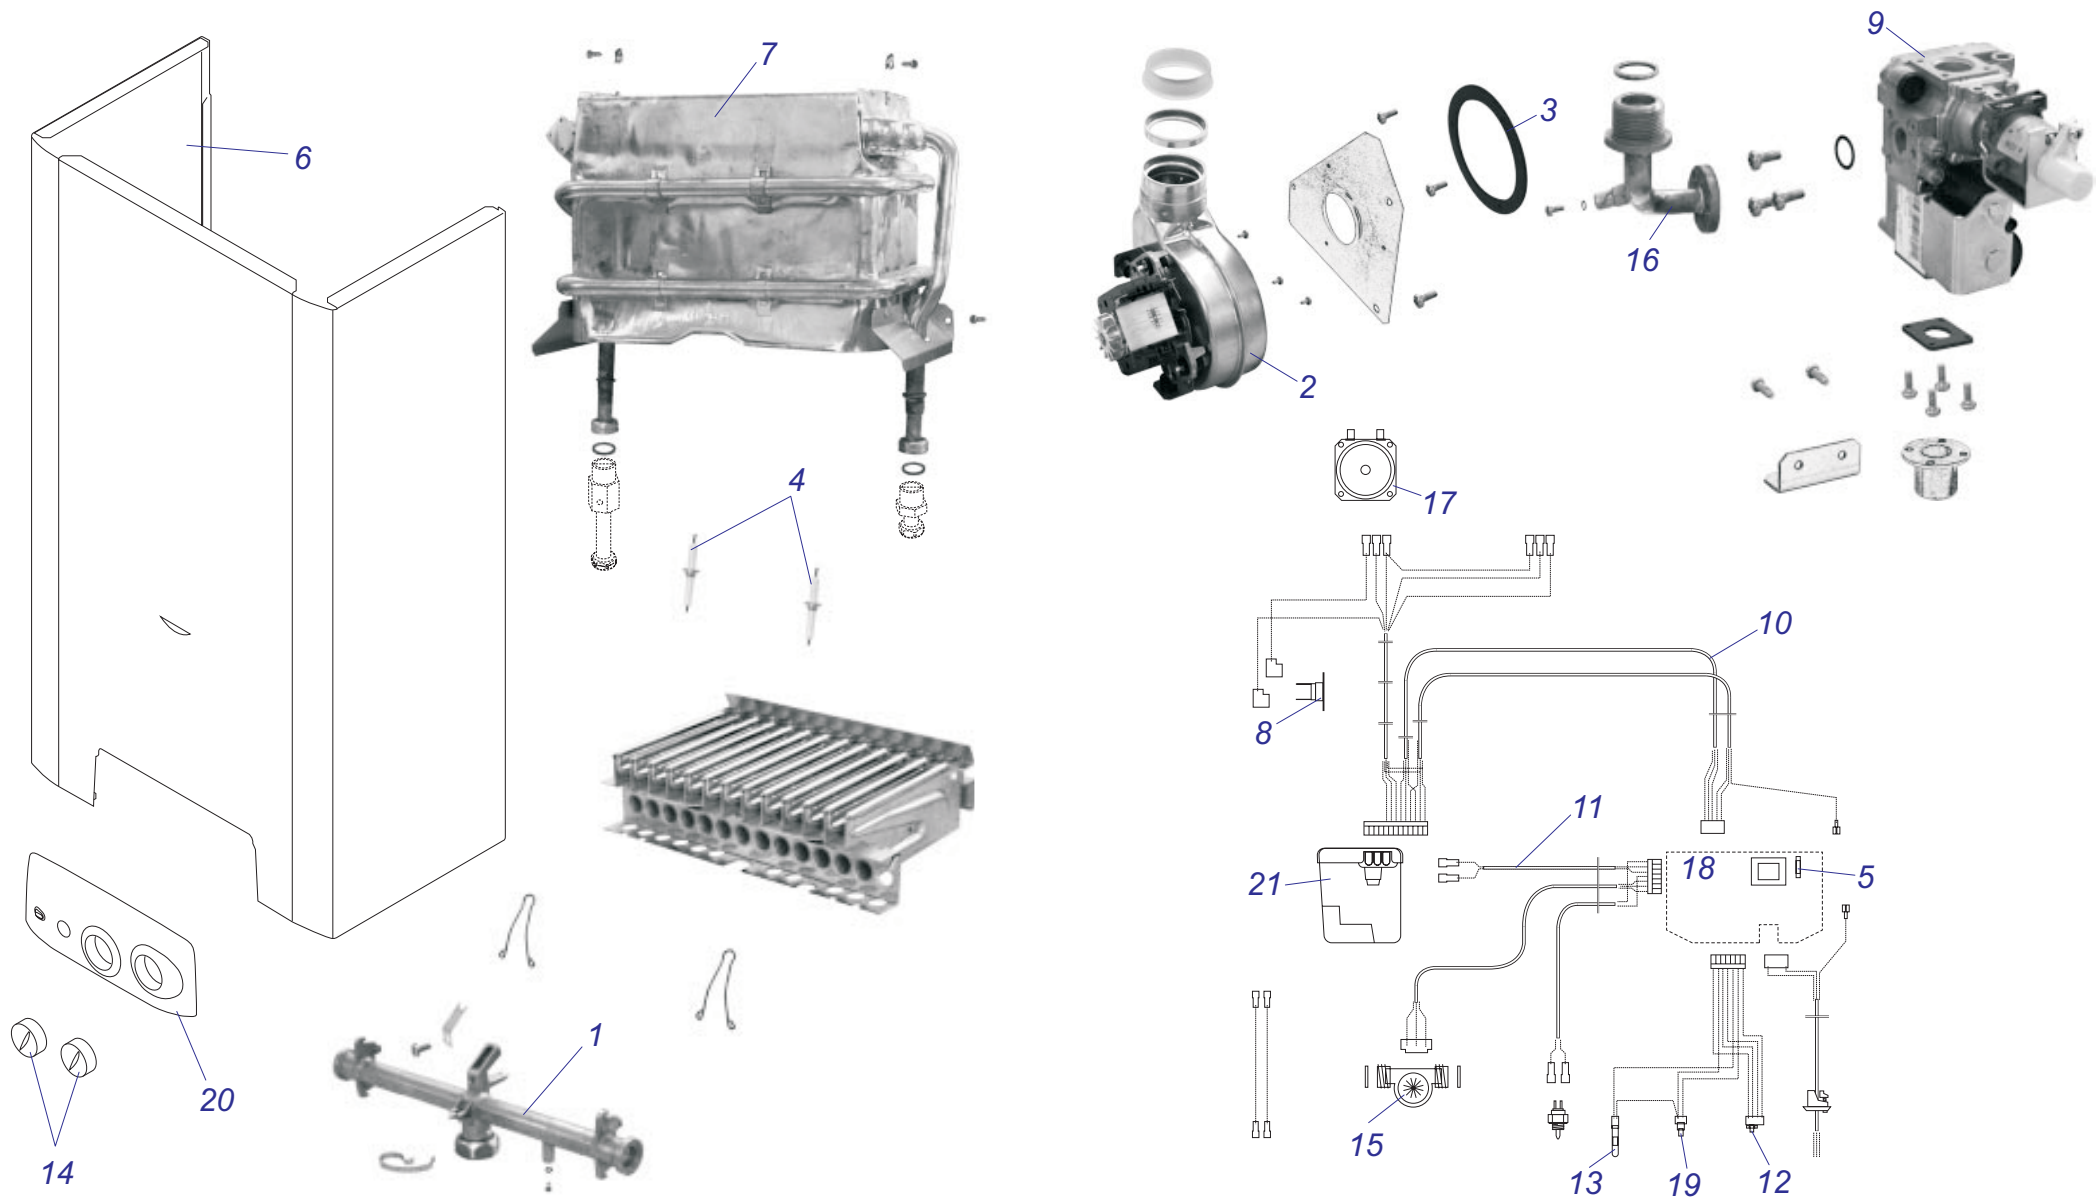

23 PTP

23 РТР

№	№ для заказа	Название	№	№ для заказа	Название	№	№ для заказа	Название
1	0020014641	Рампа POP 23	8	0020014899	Термостат аварийный	15	0020014913	Датчик протока
2	0020014623	Вентилятор	9	0020014900	Газовый клапан	16	0020014915	Трубка подачи газа
3	0020014692	Прокладка вентилятора	10	0020014904	Жгут проводов	17	0020014728	Маностат
4	0020014727	Электрод розжига	11	0020014905	Кабель розжига	18	0020014910	Блок управления
5	0020014787	Предохранитель 2А ККV	12	0020014908	Выключатель главный	19	0020014729	Кнопка "reset"
6	0020014894	Облицовка	13	0020014909	Светодиод	20	0020014911	Панель декоративная
7	0020014897	Теплообменник	14	0020014912	Ручка температуры	21	0020014902	Автоматика розжига 23РТР