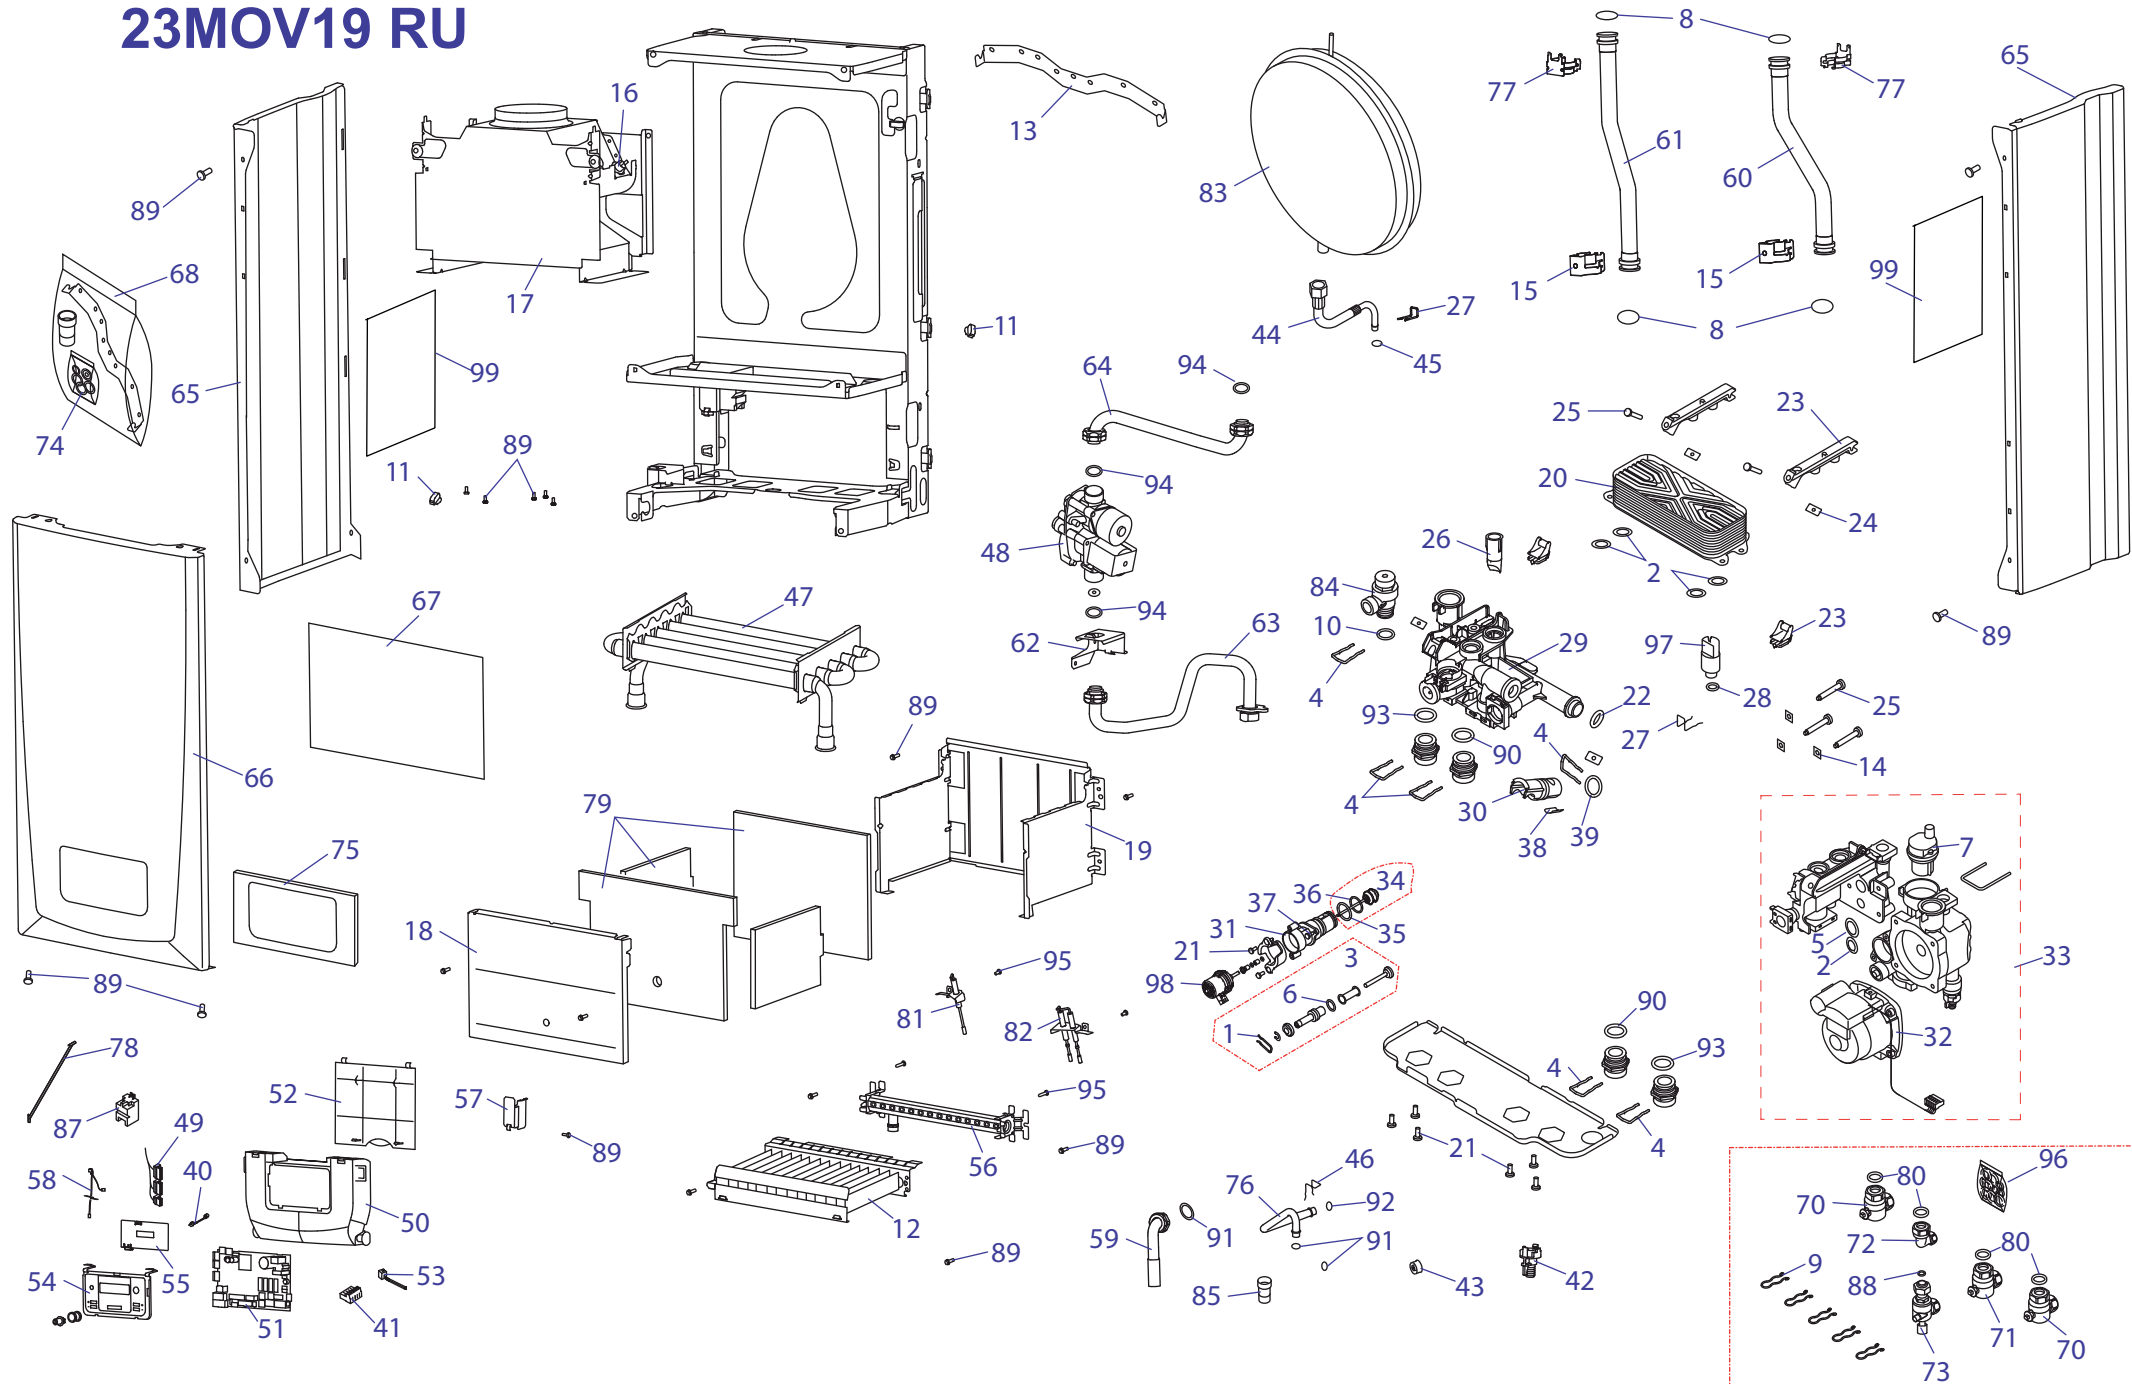

23MOV19 RU

23MOV19

№	№ для заказа	Название	№	№ для заказа	Название	№	№ для заказа	Название
1	0020014164	Зажим (10)	34	0020097222	Шток	67	0020097995	Фольга-отражатель
2	0020014166	Прокладка 22,2	35	0020097224	Прокладка	68	0020097996	Установочный комплект
3	0020014169	Регулировочный винт бай-пасса	36	0020097226	Прокладка 22*2	70	0020098498	Отсечной кран (отопление)
4	0020014176	Зажим D18/20	37	0020097228	Винты	71	0020098499	Отсечной кран (ХВС)
5	0020014182	Прокладка	38	0020097233	Фильтр для аквасенсора	72	0020098500	Фитинг (ГВС)
6	0020014195	Прокладка (x10)	39	0020097234	Прокладка	73	0020098501	Кран газовый
7	0020018569	Воздухоотводчик	40	0020097297	Жгут проводов	74	0020098502	Шайбы
8	0020020741	Прокладка	41	0020097304	Клеммная колодка	75	0020101506	Прокладка
9	0020026410	Зажим	42	0020097336	Сливной вентиль	76	0020101510	Шланг бронированный
10	0020027470	Прокладка	43	0020097954	Обратный клапан OF15	77	0020101525	Датчик НТС+крепеж
11	0020034693	Зажим кабельный 057656	44	0020097955	Шланг бронированный	78	2000801874	Ограничитель
12	0020035604	Горелка-U	45	0020097956	Прокладка 2,4x9,6	79	2000801882	Изоляция
13	0020036182	Крепежная планка	46	0020097957	Зажим Ø13.5	80	2000801883	Прокладка (PK10)
14	0020038229	Гайка	47	0020097958	Теплообменник 25 kW	81	2000801887	Электрод ионизационный
15	0020040035	Зажим	48	0020049296	Газовый клапан, GASTEP 4	82	2000801888	Электрод розжига
16	0020049261	Термостат продуктов сгор.65+3°C	49	0020097960	Жгут проводов P2NC-25-C	83	2000801894	Расширительный бак 5 л.
17	0020049284	Стабилизатор тяги 24kW v.18	50	0020097961	Панель блока управления (передн.) 12,23,25KW	84	2000801904	Клапан предохранительный
18	0020049286	Панель камеры сгорания (перед.) 24kW	51	0020097962	Плата управления	85	2000801905	Насадка на клапан
19	0020049305	Корпус камеры сгорания 24kW	52	0020097963	Панель блока управления (задн.)	87	2000801936	Трансформатор розжига Z162/12
20	0020059452	Вторичный теплообменник	53	0020097978	Жгут проводов	88	2000801942	Прокладка
21	0020097185	Шурупы	54	0020097979	Лицевая панель	89	2000801946	Винт 4,2x13,5mm
22	0020097187	Прокладка 19,5x5	55	0020097980	Плата дисплея	90	2000801948	Прокладка 18mm
23	0020097189	Крепеж вторичного теплообменника	56	0020097982	Рампа горелки	91	2000801950	Прокладка 10mm
24	0020097191	Гайка M5-22x12x4	57	0020097983	Кронштейн	92	2000801953	Прокладка 13mm
25	0020097193	Шуруп M5*33	58	0020097984	Жгут проводов P2NC	93	2000801956	Прокладка 20mm
26	0020097195	Фильтр	59	0020097985	Гидравлическая трубка	94	2000801958	Прокладка 1/2 (PK100)
27	0020097197	Зажим	60	0020097986	Трубка котла (обратка)	95	2000801960	Винт M4-8 AF
28	0020097203	Прокладка 2,4*9,6	61	0020097987	Трубка котла (подача)	96	2000802491	Прокладки
29	0020097205	Гидроблок (подача)	62	0020097988	Кронштейн для газ. Арматуры	97	A000024135	Датчик давления
30	0020097207	Аквасенсор	63	0020097989	Трубка газовая	98	A000035133	Двигатель 3-х ходового клапана
31	0020097214	3-х ходовой клапан в сборе	64	0020097990	Трубка газовая	99	0020034106	Рефлексная пленка
32	0020097216	Двигатель насоса 1000L/H	65	0020094640	Панель облицовки (бок.)			
33	0020097218	Корпус насоса	66	0020094081	Панель облицовки (перед.)