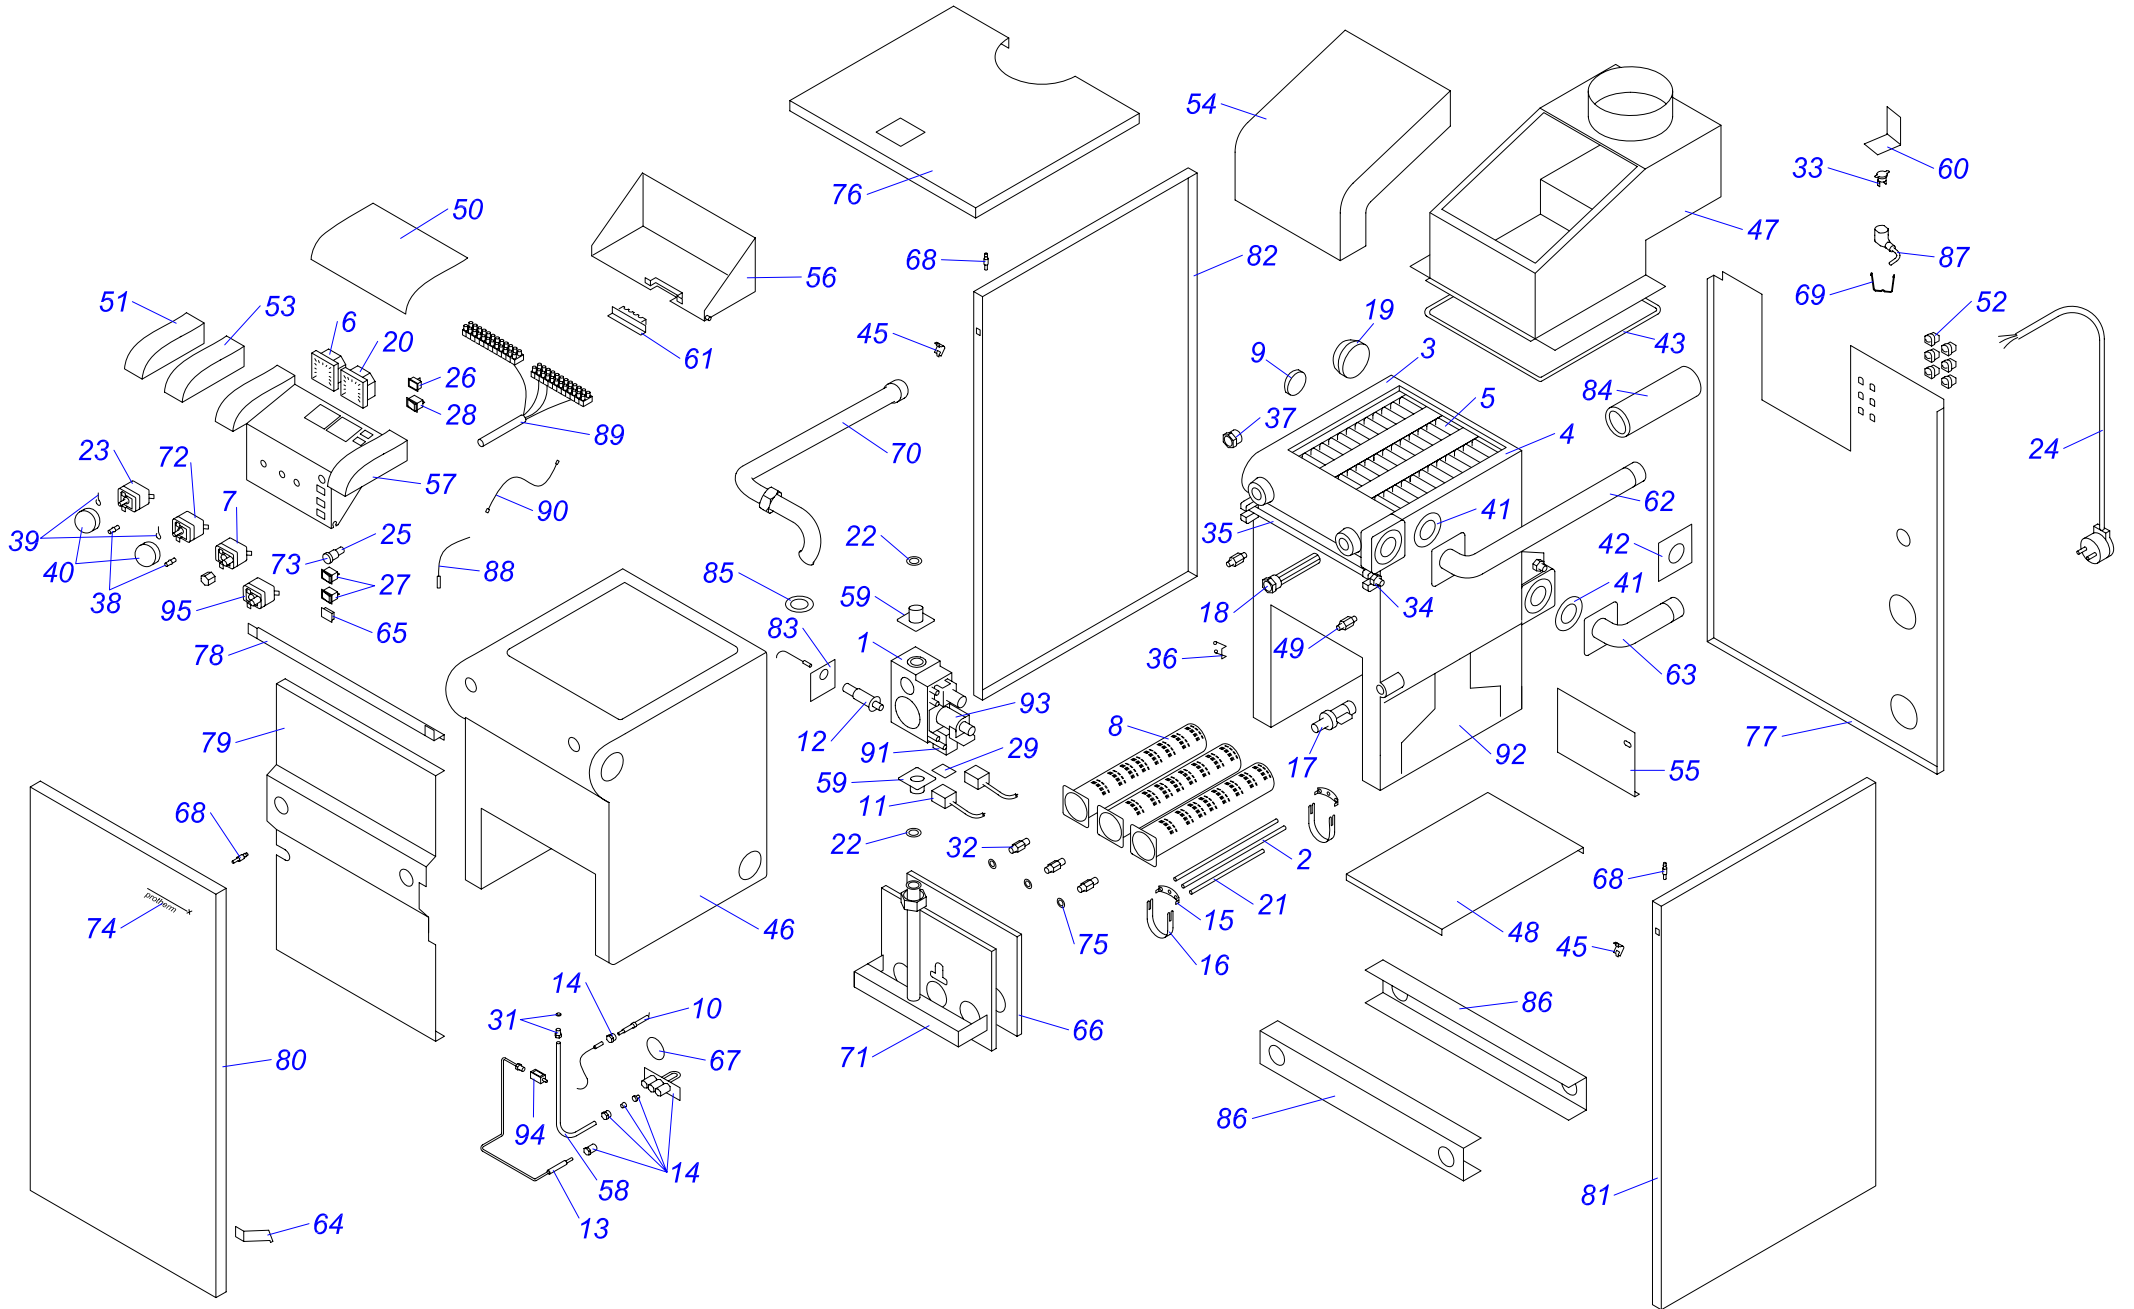

20,30,40,50 PLO 15