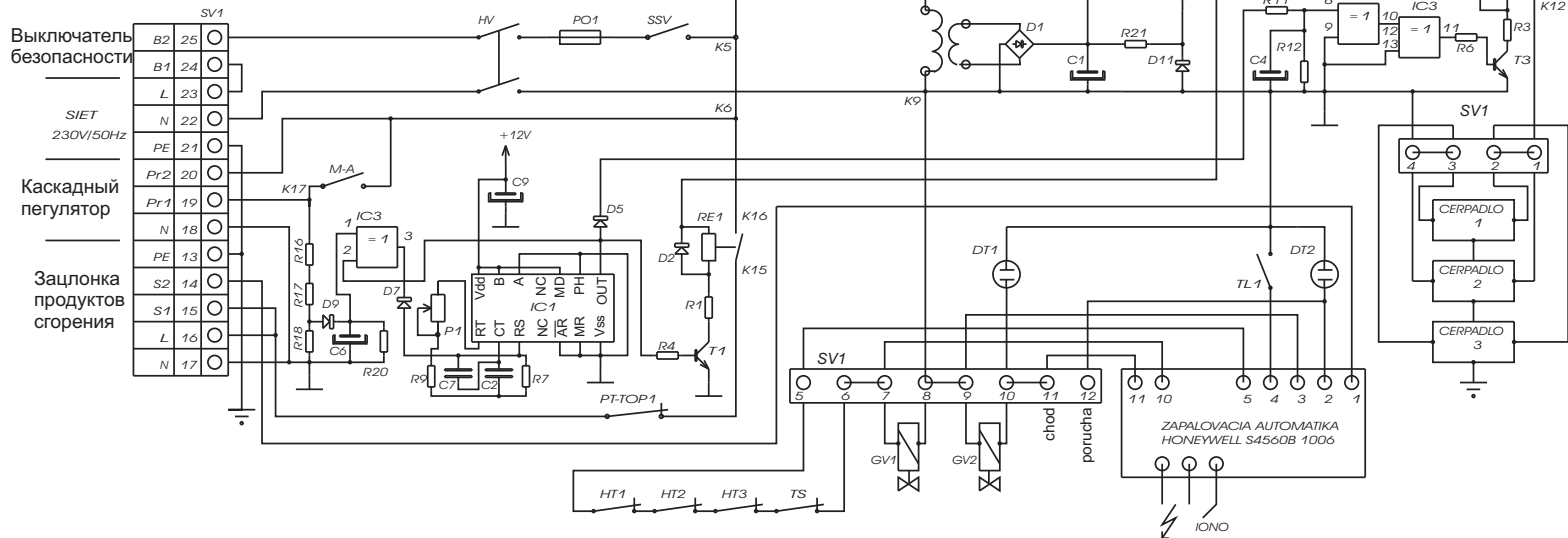

PLYNOVY KOTOL
PROTHERM 120 SOO

DOBĚHOVÉ RELE CERPADLA

Схема электрического подключения котла PROTHERM 120 SOO