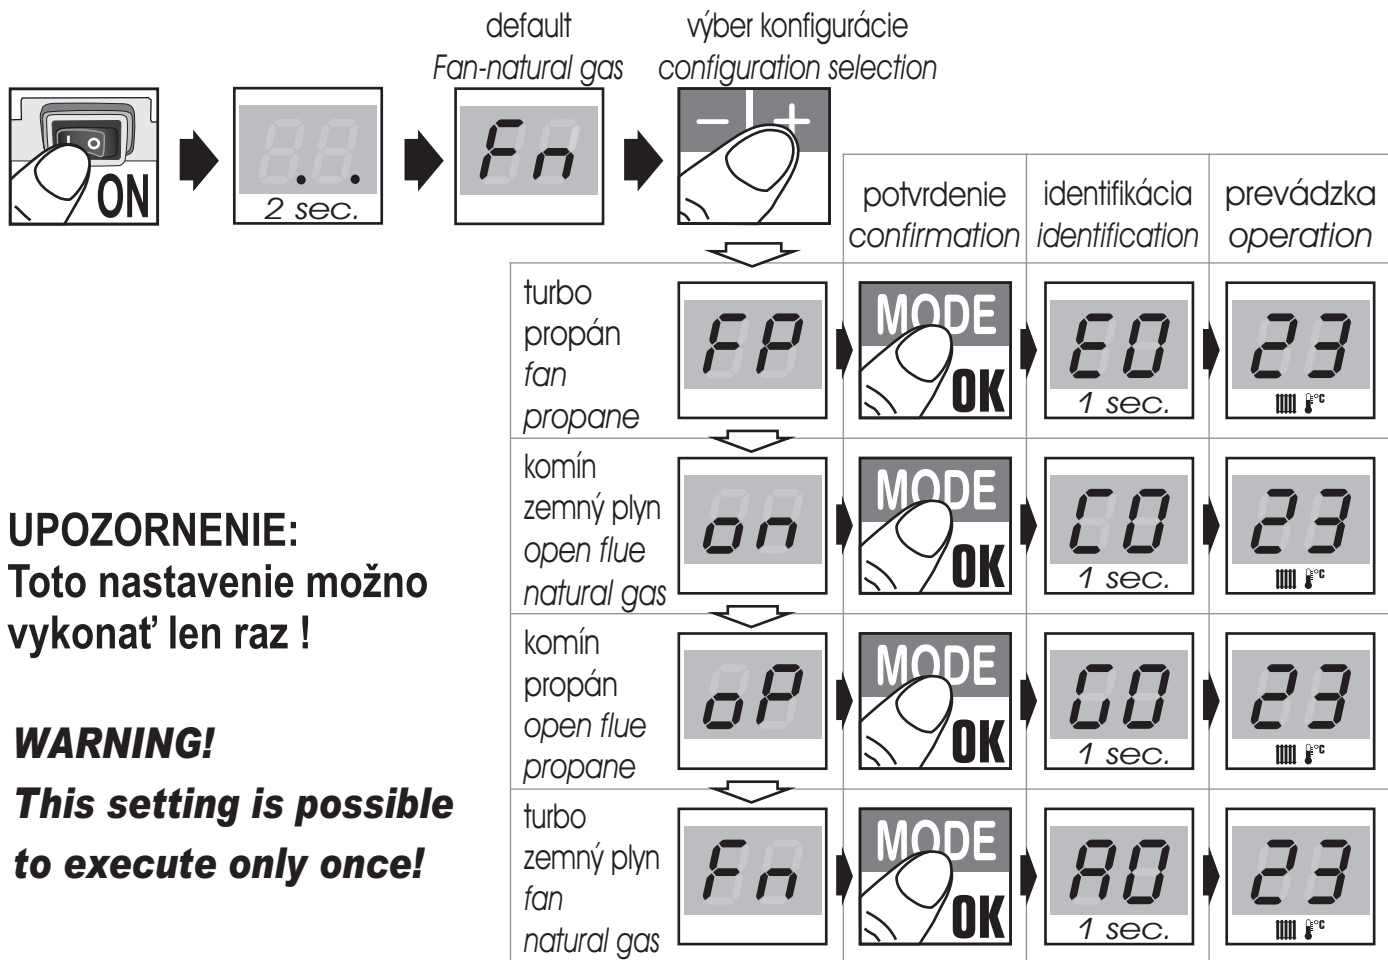

nastavenie konfigurácie kotla na náhradnom diele "UI" 0020004724
 Configuration setting of spare part "UI" Nr.:0020004724

UPOZORNENIE:
 Toto nastavenie možno
 vykonať len raz !

WARNING!
 This setting is possible
 to execute only once!