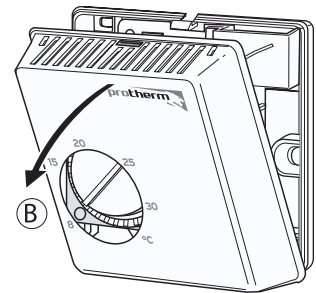

Sd 2000

CZ	Membránový pokojový termostat
SK	Termostat izbový membránový
GB	Gas bellow room thermostat
RU	Термостат комнатный мембранный
TR	Gaz genişlemeli membranli oda termostati
RO	Termostat de cameră cu burduf
ES	Termostato de ambiente