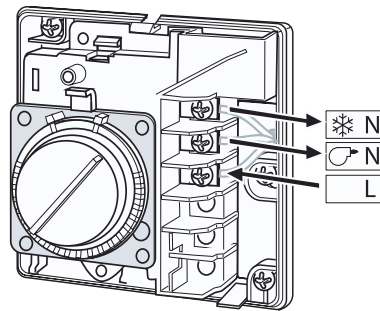

Technické parametry. / Technické parametre. /
 Technical specifications. / Технические параметры. /
 Teknik veriler. / Parametrii tehnici. / Características técnicas

+ 8 °C < T < + 30 °C
 ΔT = 0,8 K
 10 A / 250 V
 IP 30