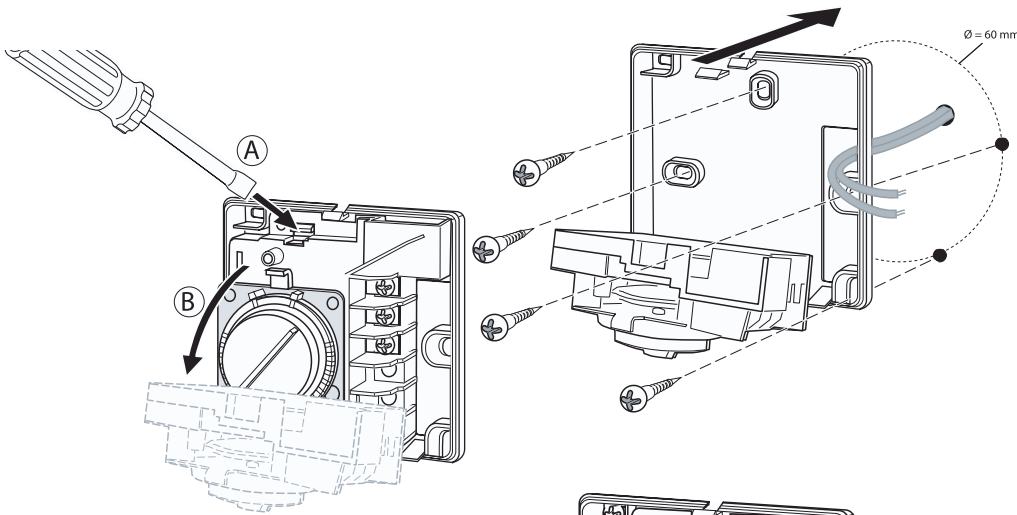

Technické parametry. / Technické parametre. /
 Technical specifications. / Технические параметры. /
 Teknik veriler. / Parametrii tehnici. / Características técnicas

+ 8 °C < T < + 30 °C
 ΔT = 0,8 K
 10 A / 250 V
 IP 30