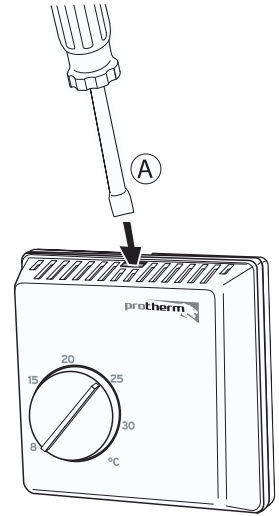

Sd 2000

CZ	Membránový pokojový termostat
SK	Termostat izbový membránový
GB	Gas bellow room thermostat
RU	Термостат комнатный мембранный
TR	Gaz genişlemeli membranli oda termostati
RO	Termostat de cameră cu burduf
ES	Termostato de ambiente