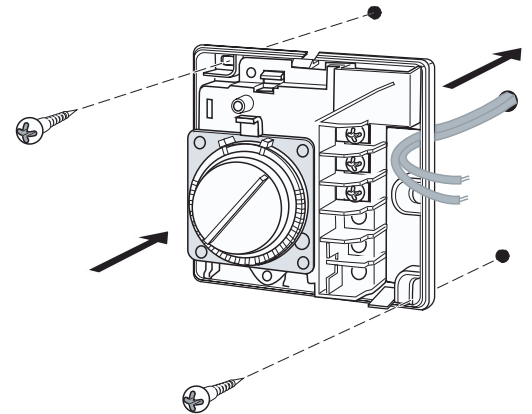

Technické parametry. / Technické parametre. /
 Technical specifications. / Технические параметры. /
 Teknik veriler. / Parametrii tehnici. / Características técnicas

+ 8 °C < T < + 30 °C
 ΔT = 0,8 K
 10 A / 250 V
 IP 30