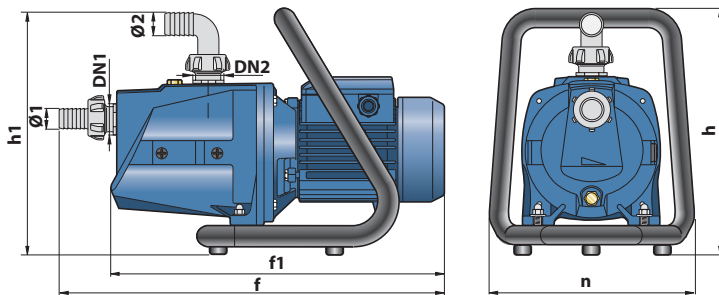

ИСПОЛНЕНИЕ ПО ЗАКАЗУ

- Другое напряжение питания или частота 60 Гц

ГАРАНТИЯ

2 года в соответствии с нашими общими условиями продажи

РАЗМЕРЫ И ВЕС

ТИП	ПАТРУБКИ		РАЗМЕРЫ мм							кг
	DN1	DN2	Ø1	Ø2	f	h	h1	n	n1	
Однофазный										
BETTY 60	1"	1"	20	20	270	273	267	220	160	7.9
BETTY 65										9.5

ТИП	ПАТРУБКИ		РАЗМЕРЫ мм							кг
	DN1	DN2	Ø1	Ø2	f	f1	h	h1	n	
Однофазный										
BETTY 1X					439	379				10.0
BETTY 2X	1"	1"	20	20			260	255	230	10.7
BETTY 3X					447	387				10.9

ТИП	ПАТРУБКИ		РАЗМЕРЫ мм							кг
	DN1	DN2	Ø1	Ø2	f	f1	h	h1	n	
Однофазный										
BETTYNOX 1					405	345				7.9
BETTYNOX 2	1"	1"	20	20			270	260	198	8.0
BETTYNOX 3					413	353				9.2