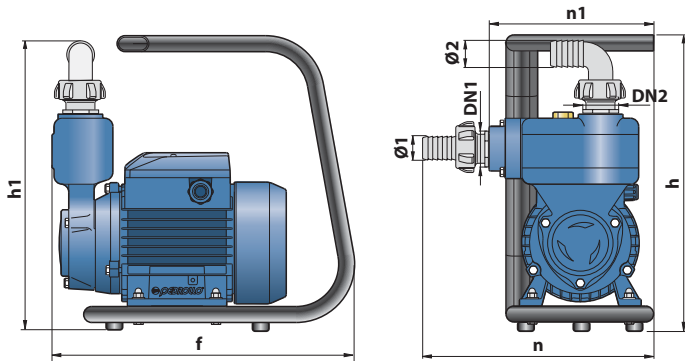

РАЗМЕРЫ И ВЕС

ТИП	ПАТРУБКИ		РАЗМЕРЫ мм							кг
	DN1	DN2	Ø1	Ø2	f	h	h1	n	n1	
Однофазный										
BETTY 60	1"	1"	20	20	270	273	267	220	160	7.9
BETTY 65										9.5