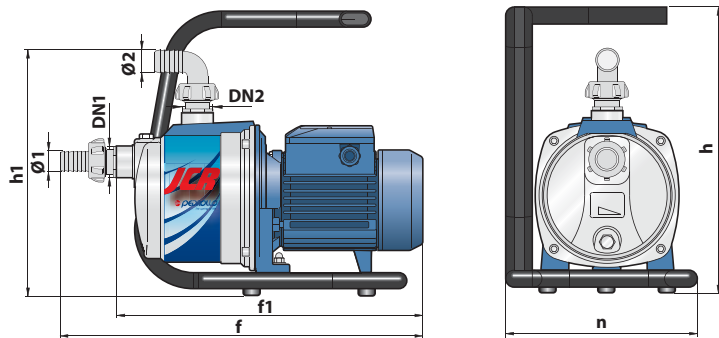

ИСПОЛНЕНИЕ ПО ЗАКАЗУ

- Другое напряжение питания или частота 60 Гц

ГАРАНТИЯ

2 года в соответствии с нашими общими условиями продажи

РАЗМЕРЫ И ВЕС

ТИП	ПАТРУБКИ		РАЗМЕРЫ мм							кг
	DN1	DN2	Ø1	Ø2	f	h	h1	n	n1	
Однофазный										
BETTY 60	1"	1"	20	20	270	273	267	220	160	7.9
BETTY 65										9.5

ТИП	ПАТРУБКИ		РАЗМЕРЫ мм							кг
	DN1	DN2	Ø1	Ø2	f	f1	h	h1	n	
Однофазный										
BETTY 1X					439	379				10.0
BETTY 2X	1"	1"	20	20			260	255	230	10.7
BETTY 3X					447	387				10.9

ТИП	ПАТРУБКИ		РАЗМЕРЫ мм							кг
	DN1	DN2	Ø1	Ø2	f	f1	h	h1	n	
Однофазный										
BETTYNOX 1					405	345				7.9
BETTYNOX 2	1"	1"	20	20			270	260	198	8.0
BETTYNOX 3					413	353				9.2