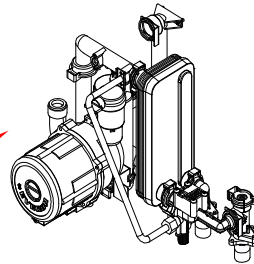

NAVIEN ACE 13 - 28A

1

2

3

5

4

6