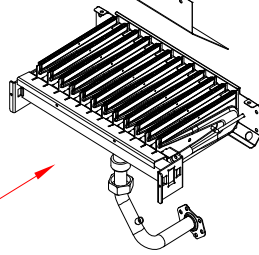

NAVIEN ACE 13 - 28A

1

2

3

5

4

6