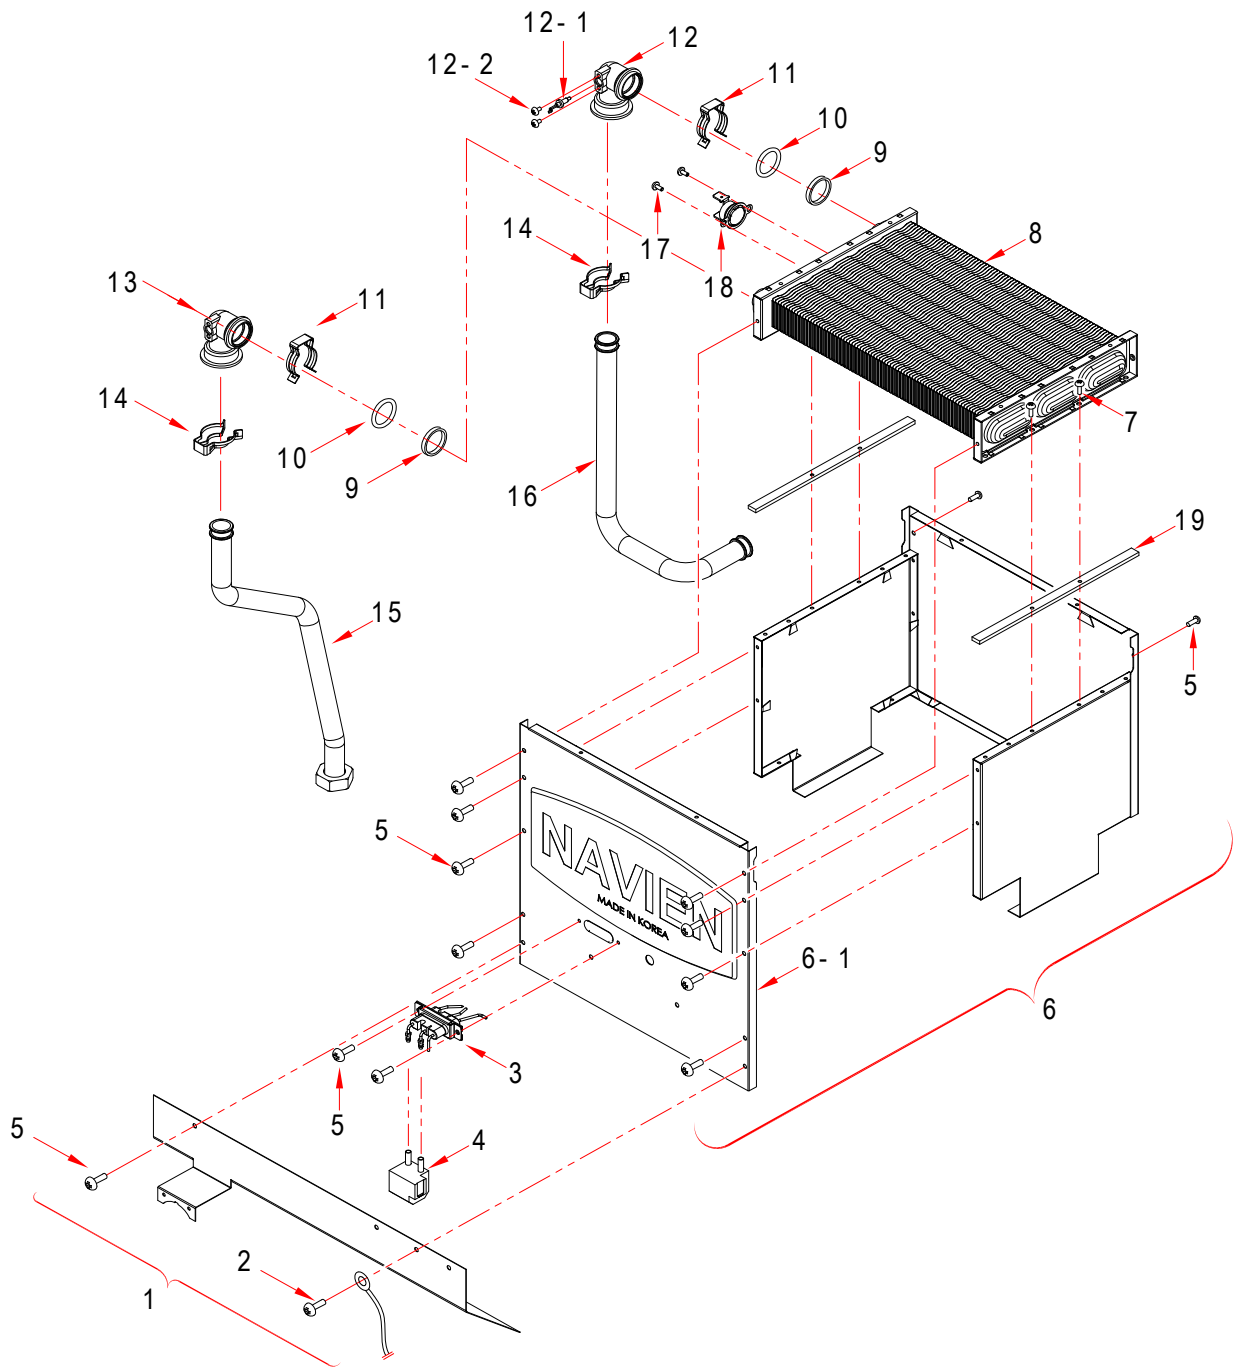

№	Наименование	Артикул	Кол-во	Котёл Navien Ace					Цвет			
				13A	16A	20A	24A	28A	Белый	Серебро	Золото	
2	1	Нижняя крепёжная пластина камера сгорания	BH2505404A	1	■	■	■	■	■	■	■	■
2	2	Винт	BH1705003A	1	■	■	■	■	■	■	■	■
2	3	Электрод в сборе	BH2542001A	1	■	■	■	■	■	■	■	■
2	4	Трансформатор	BH1201043C	1	■	■	■	■	■	■	■	■
2	5	Винт	BH1705007A	13	■	■	■	■	■	■	■	■
2	6	Камера сгорания	BH2501609A	1	■	■				■	■	■
2	6	Камера сгорания	BH2501610A	1			■	■		■	■	■
2	6	Камера сгорания		1				■		■	■	■
2	6-1	Передняя крышка	BH2501611A	1	■	■				■	■	■
2	6-1	Передняя крышка	BH2501612A	1			■	■		■	■	■
2	7	Винт	BH1701028A	4	■	■	■	■	■	■	■	■
2	8	Первичный теплообменник	PACNIB13/16LS_001	1	■	■				■	■	■
2	8	Первичный теплообменник	PACNIB20/24LS_001	1			■	■		■	■	■
2	9	Упорное кольцо	BH2507438A	2	■	■	■	■	■	■	■	■
2	10	Уплотнительное кольцо	BH2423055A	2	■	■	■	■	■	■	■	■
2	11	Трубный зажим Н	BH2507446A	2	■	■	■	■	■	■	■	■
2	12	Выходной адаптер теплообменника	BH2507499A	1	■	■	■	■	■	■	■	■
2	12-1	Датчик температуры отопления	BH1403072A	1	■	■	■	■	■	■	■	■
2	12-2	Винт	BH1705006A	2	■	■	■	■	■	■	■	■
2	13	Входной адаптер теплообменника	BH2507433A	1	■	■	■	■	■	■	■	■
2	14	Трубный зажим G	BH2507430A	2	■	■	■	■	■	■	■	■
2	15	Входная труба теплообменника	BH2507538A	1	■	■	■	■	■	■	■	■
2	16	Выходная труба теплообменника	BH2507539A	1	■	■	■	■	■	■	■	■
2	17	Винт	BH1701039A	2	■	■	■	■	■	■	■	■
2	18	STB-70°C	BH1401009A	1	■	■	■	■	■	■	■	■
2	19	Прокладка	BH2405014A	4	■	■				■	■	■
2	19	Прокладка	BH2405014A	2			■	■	■	■	■	■