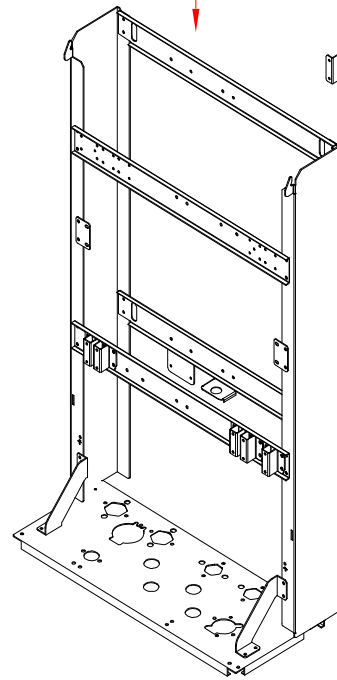

NAVIEN ACE 13 - 28A

1