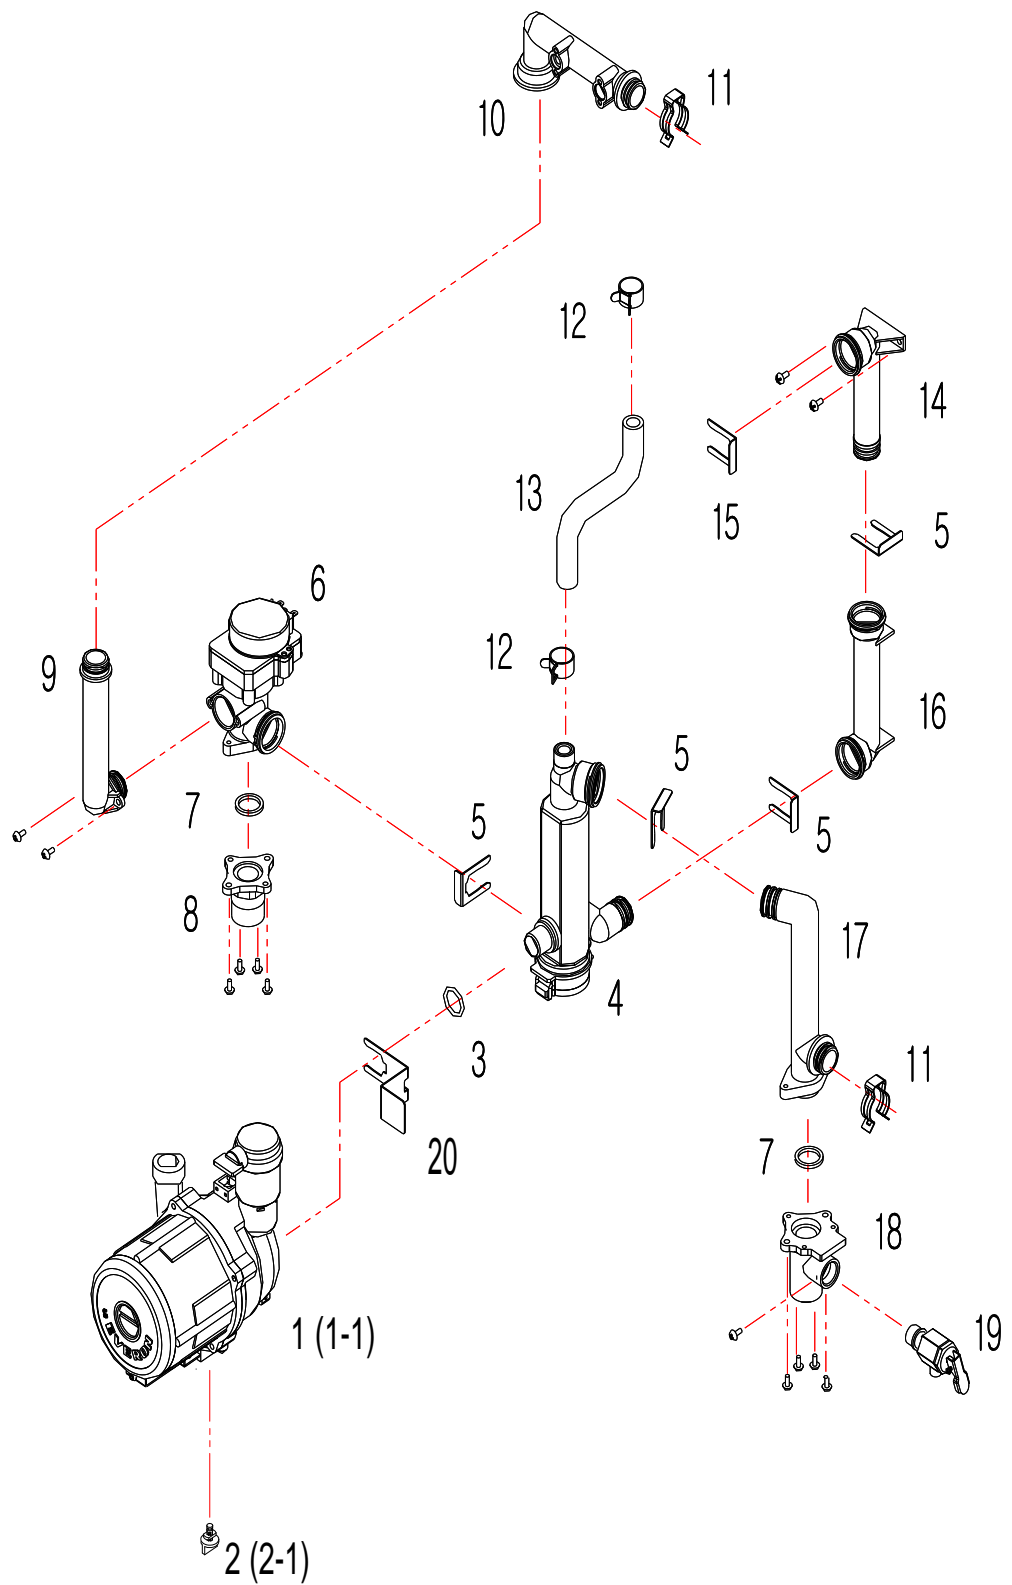

НО.	Наименование	Артикул	Кол-во	Котёл Navien Ace						Цвет			
				10К	13К	16К	20К	24К	30К	35К	Белый	Серебро	Золото
3 1	выходной адаптер теплообменника	BH2507498B	1	■	■	■	■	■	■	■	■	■	■
3 2	Датчик температуры отопления	BH1403072B	1	■	■	■	■	■	■	■	■	■	■
3 2-1	Винт	BH1611001A	2	■	■	■	■	■	■	■	■	■	■
3 3	Трубный зажим H	BH2507446A	2	■	■	■	■	■	■	■	■	■	■
3 4	Трубный зажим G	BH2507430A	2	■	■	■	■	■	■	■	■	■	■
3 5	выходная труба теплообменника	BH2507432A	1	■	■	■	■	■			■	■	■
3 5	выходная труба теплообменника	BH2507455A	1						■		■	■	■
3 5	выходная труба теплообменника	BH2507456A	1							■	■	■	■
3 6	входной адаптер теплообменника	BH2507433A	1	■	■	■	■	■	■	■	■	■	■
3 7	Трубный зажим C	BH2507018B	1	■	■	■	■	■	■	■	■	■	■
3 8	Датчик потока теплоносителя	BH1410016B	1	■	■	■	■	■	■	■	■	■	■
3 9	входная труба теплообменника	BH2507431A	1	■	■	■	■	■			■	■	■
3 9	входная труба теплообменника	BH2507453A	1						■		■	■	■
3 9	входная труба теплообменника	BH2507454A	1							■	■	■	■

Рисунок 4. ГИДРОАРМАТУРА