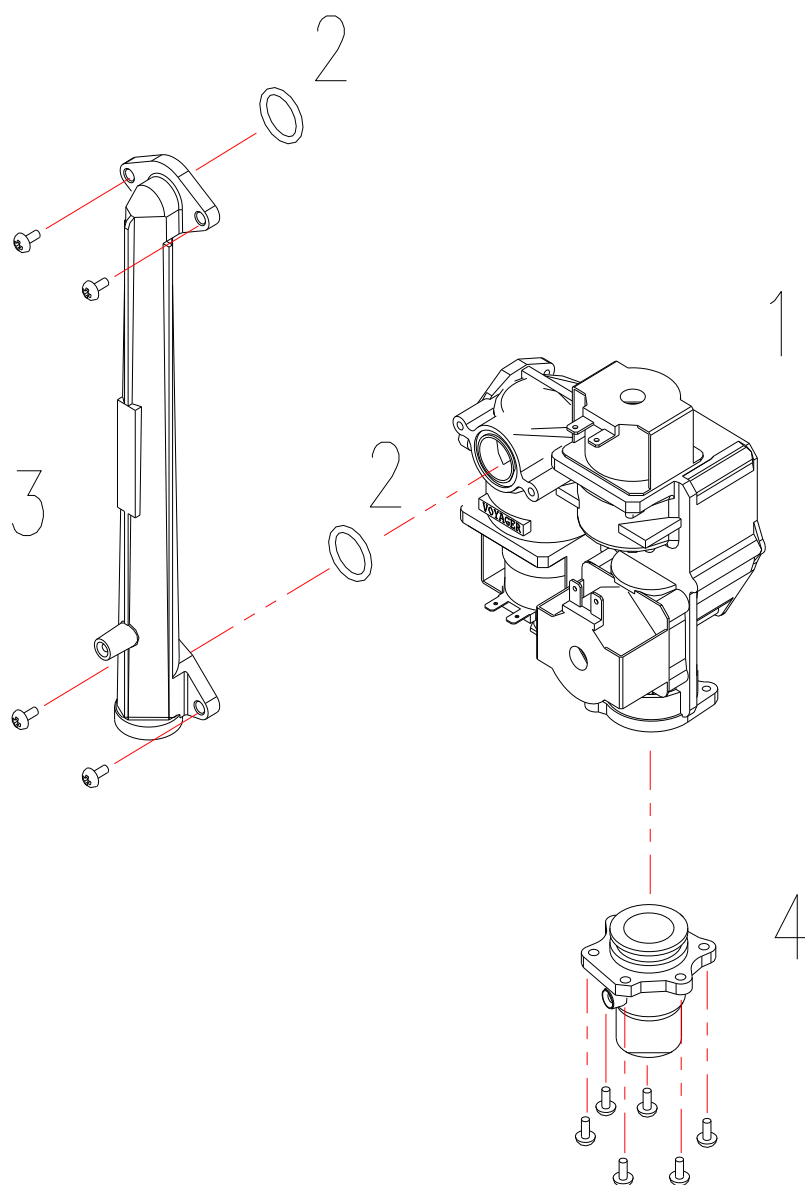

Рисунок 7. ГАЗОВАЯ АРМАТУРА