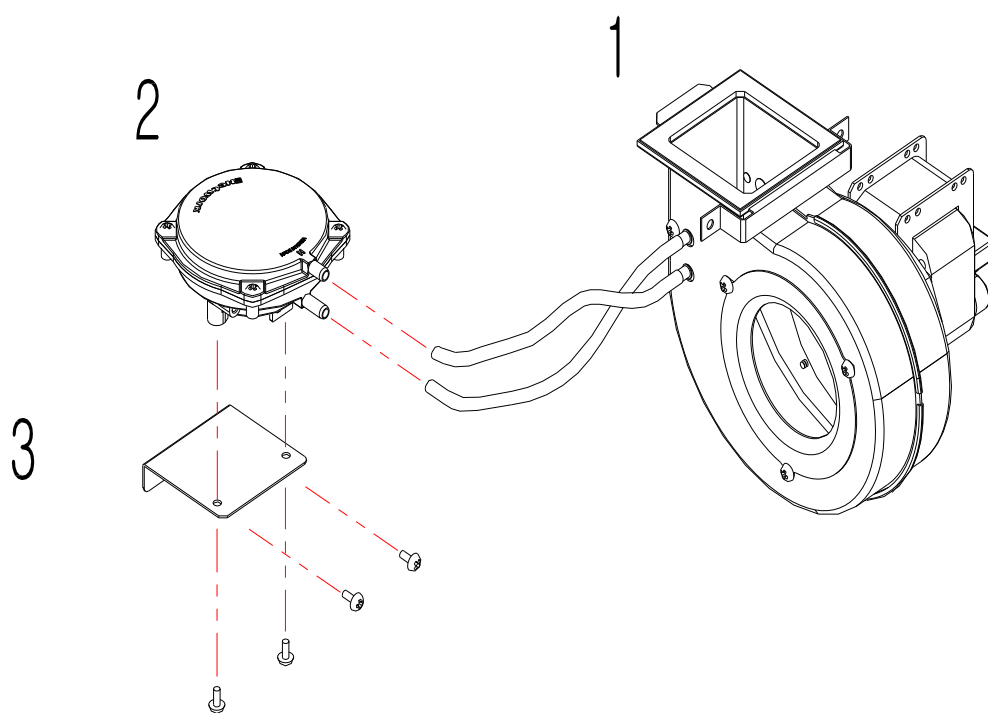

Рисунок 6. ВЕНТИЛЯТОР