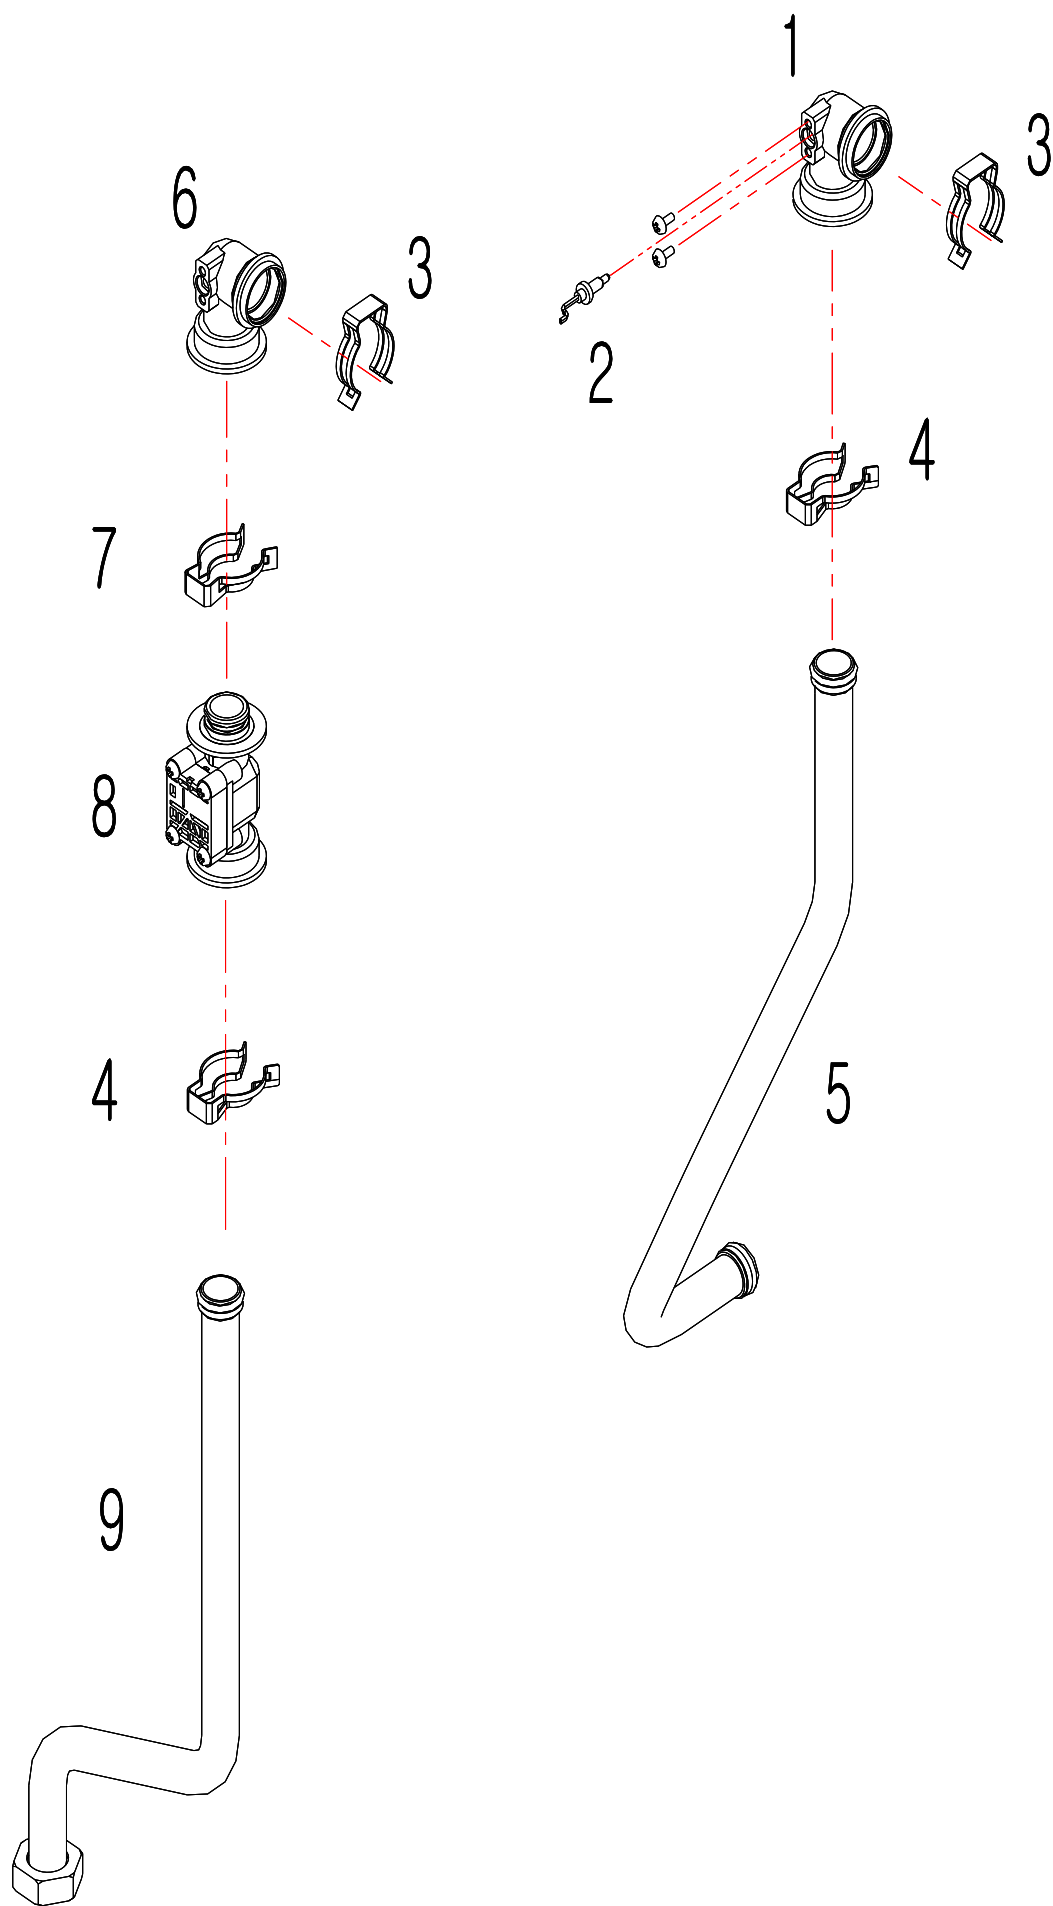

Газовые Котлы

| КАТАЛОГ ЗАПЧАСТЕЙ |

Ace

MODEL

Navien Ace-10K/13K/16K/20K/24K/30K/35K

KOREA

Navien КАТАЛОГ ЗАПЧАСТЕЙ

Общая схема

NAVIEN ACE 16-35 KW

Рисунок 1. КОРПУС

Рисунок 2. КАМЕРА СГОРАНИЯ

Рисунок 3. ПОДВОДЯЩИЕ ТРУБКИ И ДАТЧИК ПРОТОКА

| НО. | Наименование | Артикул | Кол-во | Котёл Navien Ace | | | | | | Цвет | | | |
|-------|---------------------------------|------------|--------|------------------|-----|-----|-----|-----|-----|------|-------|---------|--------|
| | | | | 10К | 13К | 16К | 20К | 24К | 30К | 35К | Белый | Серебро | Золото |
| 3 1 | выходной адаптер теплообменника | BH2507498B | 1 | ■ | ■ | ■ | ■ | ■ | ■ | ■ | ■ | ■ | ■ |
| 3 2 | Датчик температуры отопления | BH1403072B | 1 | ■ | ■ | ■ | ■ | ■ | ■ | ■ | ■ | ■ | ■ |
| 3 2-1 | Винт | BH1611001A | 2 | ■ | ■ | ■ | ■ | ■ | ■ | ■ | ■ | ■ | ■ |
| 3 3 | Трубный зажим H | BH2507446A | 2 | ■ | ■ | ■ | ■ | ■ | ■ | ■ | ■ | ■ | ■ |
| 3 4 | Трубный зажим G | BH2507430A | 2 | ■ | ■ | ■ | ■ | ■ | ■ | ■ | ■ | ■ | ■ |
| 3 5 | выходная труба теплообменника | BH2507432A | 1 | ■ | ■ | ■ | ■ | ■ | | | ■ | ■ | ■ |
| 3 5 | выходная труба теплообменника | BH2507455A | 1 | | | | | | ■ | | ■ | ■ | ■ |
| 3 5 | выходная труба теплообменника | BH2507456A | 1 | | | | | | | ■ | ■ | ■ | ■ |
| 3 6 | входной адаптер теплообменника | BH2507433A | 1 | ■ | ■ | ■ | ■ | ■ | ■ | ■ | ■ | ■ | ■ |
| 3 7 | Трубный зажим C | BH2507018B | 1 | ■ | ■ | ■ | ■ | ■ | ■ | ■ | ■ | ■ | ■ |
| 3 8 | Датчик потока теплоносителя | BH1410016B | 1 | ■ | ■ | ■ | ■ | ■ | ■ | ■ | ■ | ■ | ■ |
| 3 9 | входная труба теплообменника | BH2507431A | 1 | ■ | ■ | ■ | ■ | ■ | | | ■ | ■ | ■ |
| 3 9 | входная труба теплообменника | BH2507453A | 1 | | | | | | ■ | | ■ | ■ | ■ |
| 3 9 | входная труба теплообменника | BH2507454A | 1 | | | | | | | ■ | ■ | ■ | ■ |