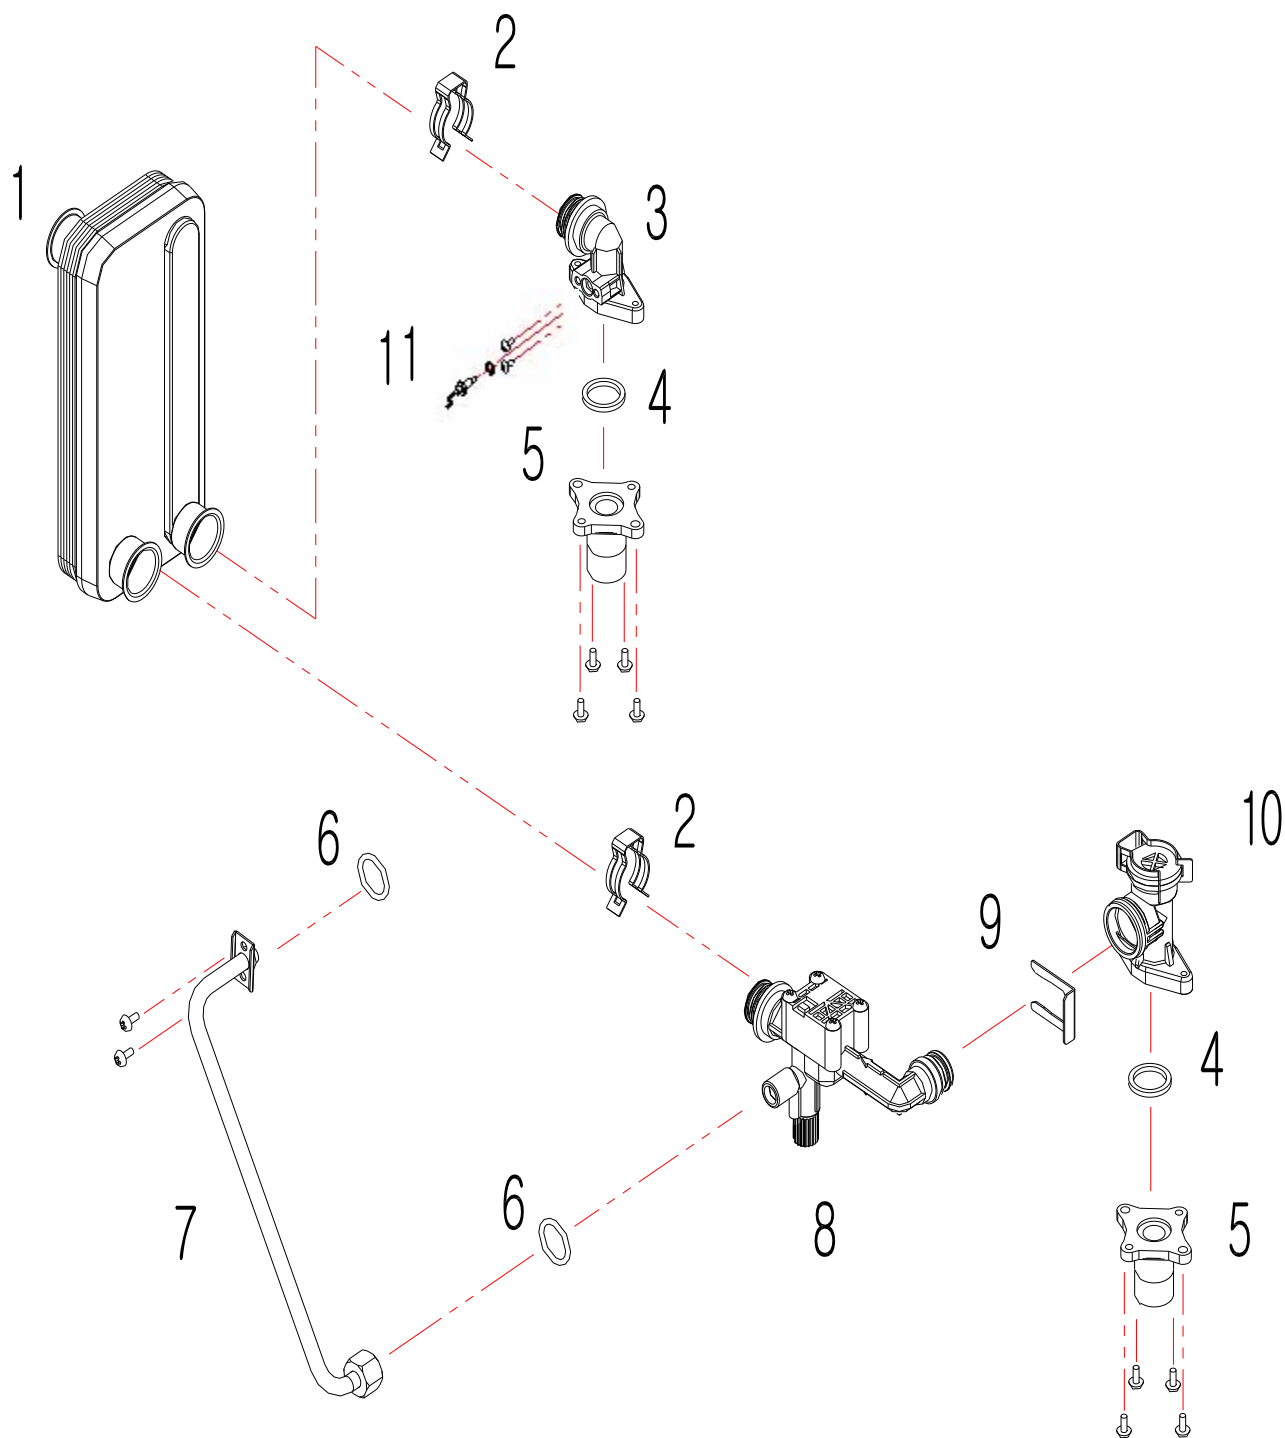

Рисунок 5. ТЕПЛООБМЕННИК ГВС