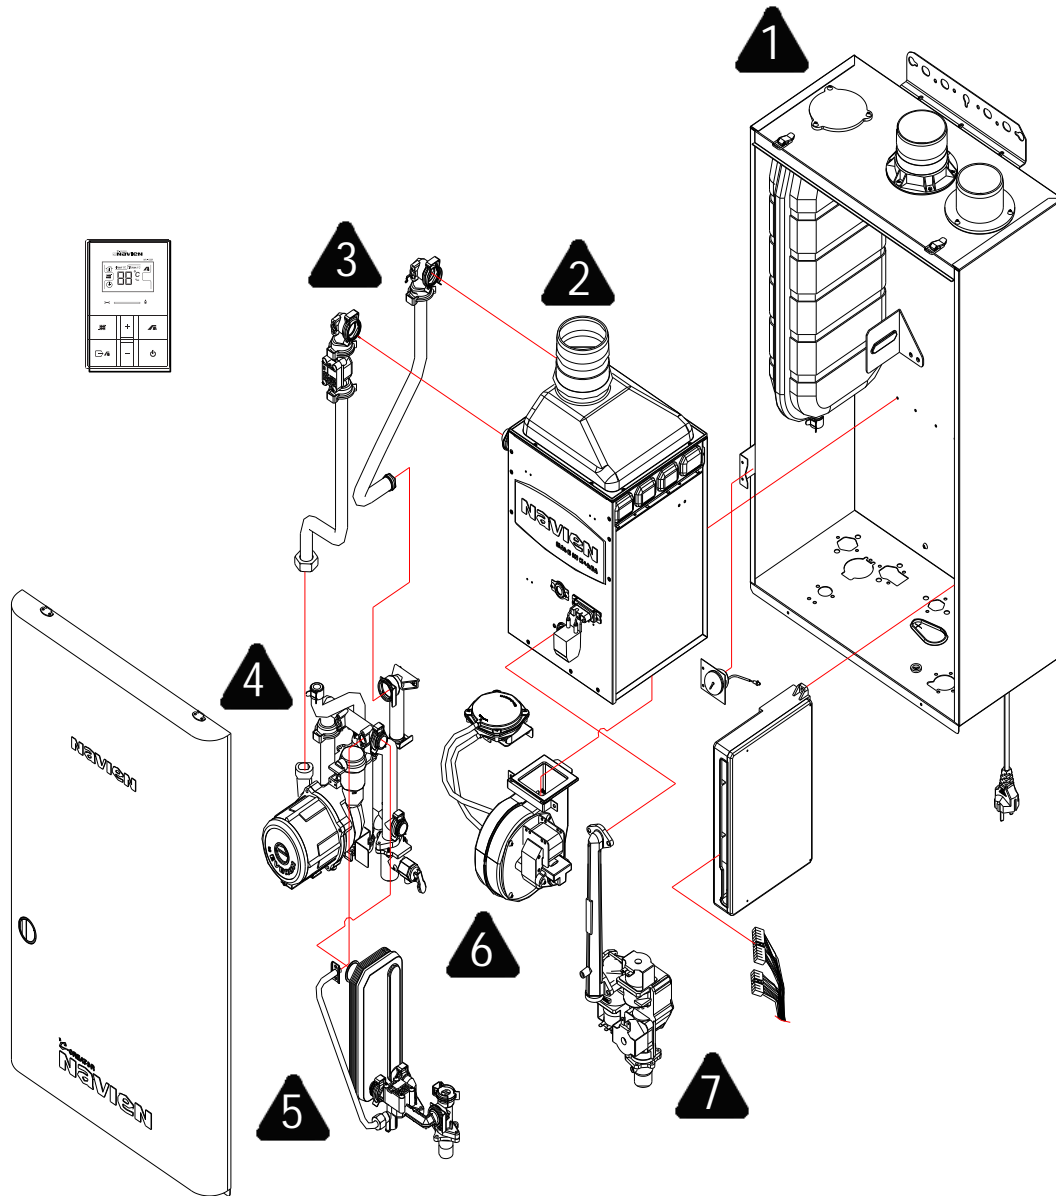

NAVIEN ACE 16-35 KW

Рисунок 1. КОРПУС

Рисунок 2. КАМЕРА СГОРАНИЯ

Рисунок 3. ПОДВОДЯЩИЕ ТРУБКИ И ДАТЧИК ПРОТОКА

| НО. | Наименование | Артикул | Кол-во | Котёл Navien Ace | | | | | | Цвет | | | |
|-------|---------------------------------|------------|--------|------------------|-----|-----|-----|-----|-----|------|-------|---------|--------|
| | | | | 10К | 13К | 16К | 20К | 24К | 30К | 35К | Белый | Серебро | Золото |
| 3 1 | выходной адаптер теплообменника | BH2507498B | 1 | ■ | ■ | ■ | ■ | ■ | ■ | ■ | ■ | ■ | ■ |
| 3 2 | Датчик температуры отопления | BH1403072B | 1 | ■ | ■ | ■ | ■ | ■ | ■ | ■ | ■ | ■ | ■ |
| 3 2-1 | Винт | BH1611001A | 2 | ■ | ■ | ■ | ■ | ■ | ■ | ■ | ■ | ■ | ■ |
| 3 3 | Трубный зажим H | BH2507446A | 2 | ■ | ■ | ■ | ■ | ■ | ■ | ■ | ■ | ■ | ■ |
| 3 4 | Трубный зажим G | BH2507430A | 2 | ■ | ■ | ■ | ■ | ■ | ■ | ■ | ■ | ■ | ■ |
| 3 5 | выходная труба теплообменника | BH2507432A | 1 | ■ | ■ | ■ | ■ | ■ | | | ■ | ■ | ■ |
| 3 5 | выходная труба теплообменника | BH2507455A | 1 | | | | | | ■ | | ■ | ■ | ■ |
| 3 5 | выходная труба теплообменника | BH2507456A | 1 | | | | | | | ■ | ■ | ■ | ■ |
| 3 6 | входной адаптер теплообменника | BH2507433A | 1 | ■ | ■ | ■ | ■ | ■ | ■ | ■ | ■ | ■ | ■ |
| 3 7 | Трубный зажим C | BH2507018B | 1 | ■ | ■ | ■ | ■ | ■ | ■ | ■ | ■ | ■ | ■ |
| 3 8 | Датчик потока теплоносителя | BH1410016B | 1 | ■ | ■ | ■ | ■ | ■ | ■ | ■ | ■ | ■ | ■ |
| 3 9 | входная труба теплообменника | BH2507431A | 1 | ■ | ■ | ■ | ■ | ■ | | | ■ | ■ | ■ |
| 3 9 | входная труба теплообменника | BH2507453A | 1 | | | | | | ■ | | ■ | ■ | ■ |
| 3 9 | входная труба теплообменника | BH2507454A | 1 | | | | | | | ■ | ■ | ■ | ■ |