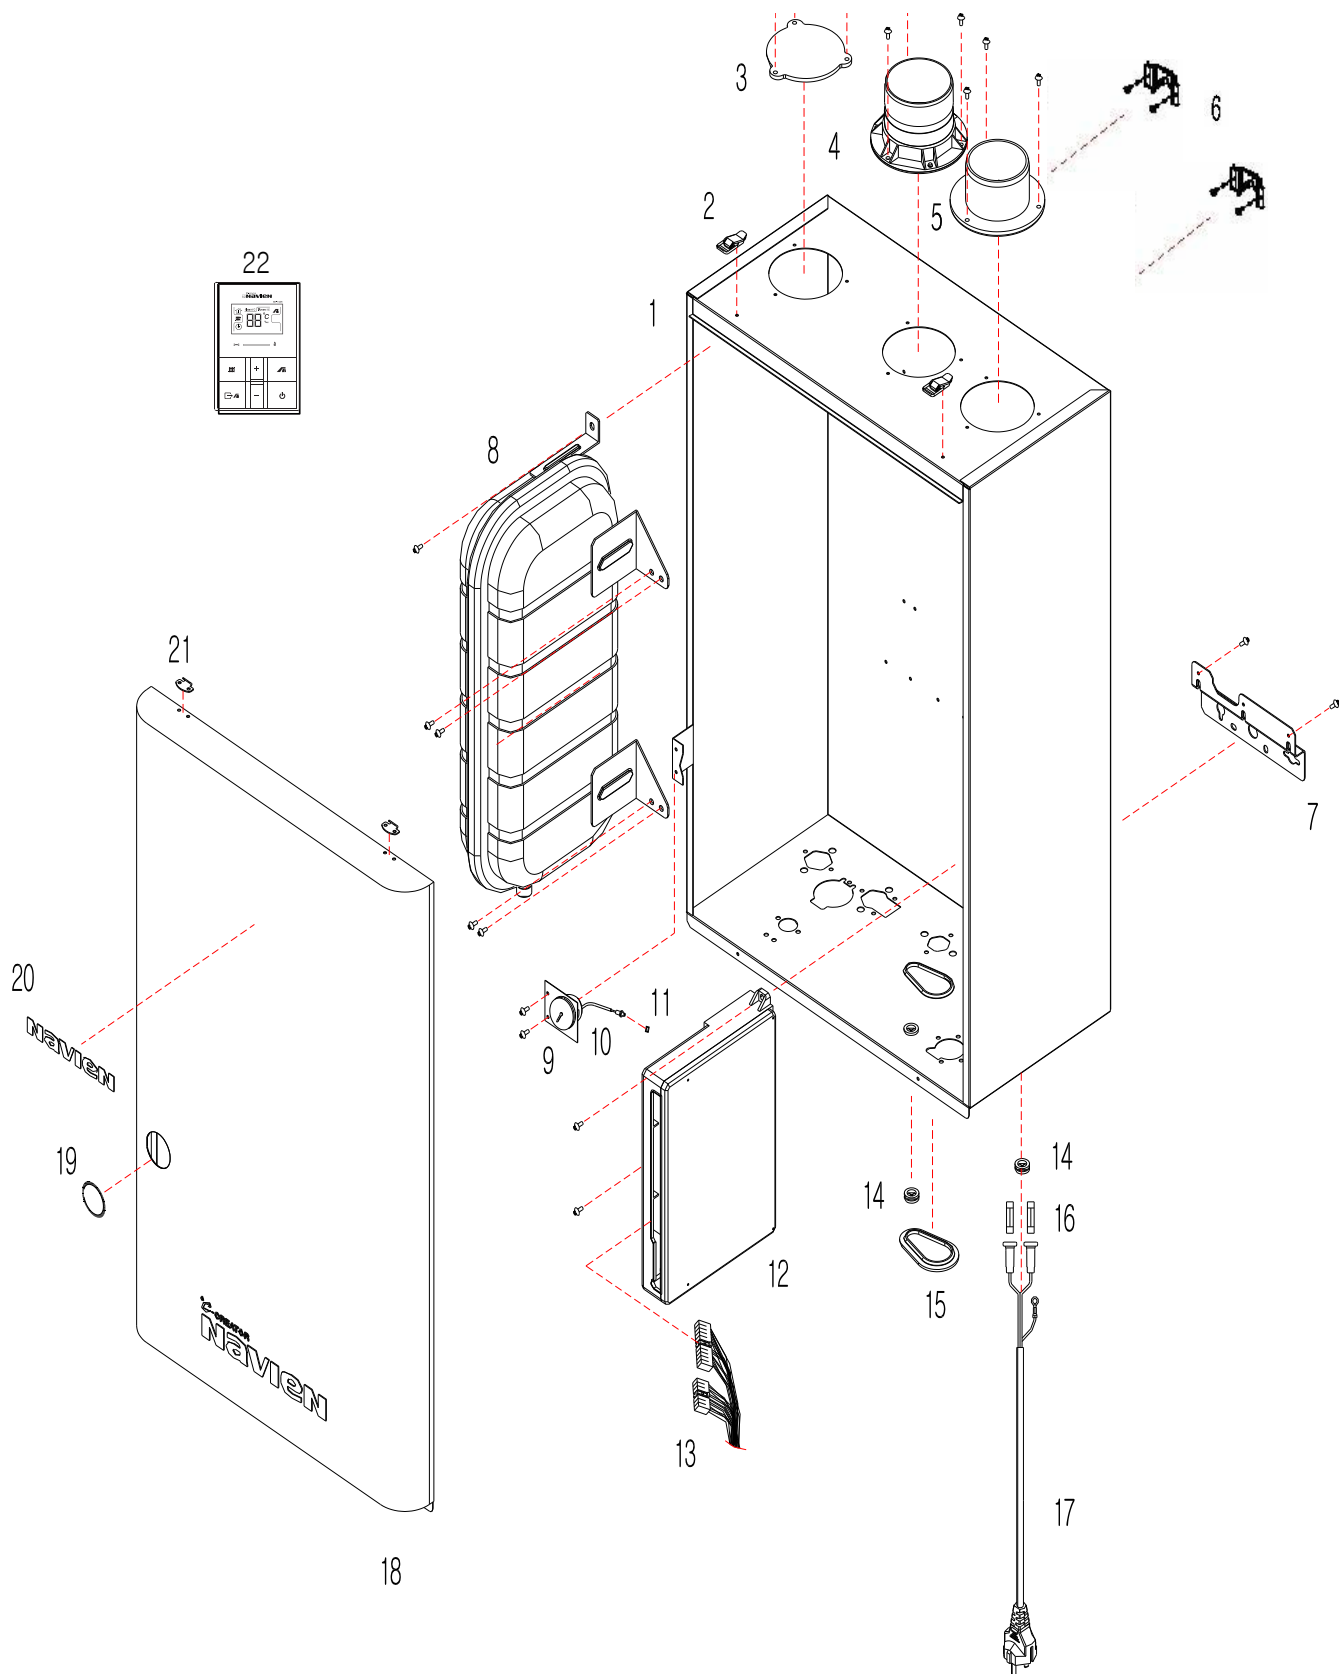

NAVIEN ACE 16-35 KW

Рисунок 1. КОРПУС

Рисунок 2. КАМЕРА СГОРАНИЯ

Рисунок 3. ПОДВОДЯЩИЕ ТРУБКИ И ДАТЧИК ПРОТОКА

| НО. | Наименование | Артикул | Кол-во | Котёл Navien Ace | | | | | | Цвет | | | |
|-------|---------------------------------|------------|--------|------------------|-----|-----|-----|-----|-----|------|-------|---------|--------|
| | | | | 10К | 13К | 16К | 20К | 24К | 30К | 35К | Белый | Серебро | Золото |
| 3 1 | выходной адаптер теплообменника | BH2507498B | 1 | ■ | ■ | ■ | ■ | ■ | ■ | ■ | ■ | ■ | ■ |
| 3 2 | Датчик температуры отопления | BH1403072B | 1 | ■ | ■ | ■ | ■ | ■ | ■ | ■ | ■ | ■ | ■ |
| 3 2-1 | Винт | BH1611001A | 2 | ■ | ■ | ■ | ■ | ■ | ■ | ■ | ■ | ■ | ■ |
| 3 3 | Трубный зажим H | BH2507446A | 2 | ■ | ■ | ■ | ■ | ■ | ■ | ■ | ■ | ■ | ■ |
| 3 4 | Трубный зажим G | BH2507430A | 2 | ■ | ■ | ■ | ■ | ■ | ■ | ■ | ■ | ■ | ■ |
| 3 5 | выходная труба теплообменника | BH2507432A | 1 | ■ | ■ | ■ | ■ | ■ | | | ■ | ■ | ■ |
| 3 5 | выходная труба теплообменника | BH2507455A | 1 | | | | | | ■ | | ■ | ■ | ■ |
| 3 5 | выходная труба теплообменника | BH2507456A | 1 | | | | | | | ■ | ■ | ■ | ■ |
| 3 6 | входной адаптер теплообменника | BH2507433A | 1 | ■ | ■ | ■ | ■ | ■ | ■ | ■ | ■ | ■ | ■ |
| 3 7 | Трубный зажим C | BH2507018B | 1 | ■ | ■ | ■ | ■ | ■ | ■ | ■ | ■ | ■ | ■ |
| 3 8 | Датчик потока теплоносителя | BH1410016B | 1 | ■ | ■ | ■ | ■ | ■ | ■ | ■ | ■ | ■ | ■ |
| 3 9 | входная труба теплообменника | BH2507431A | 1 | ■ | ■ | ■ | ■ | ■ | | | ■ | ■ | ■ |
| 3 9 | входная труба теплообменника | BH2507453A | 1 | | | | | | ■ | | ■ | ■ | ■ |
| 3 9 | входная труба теплообменника | BH2507454A | 1 | | | | | | | ■ | ■ | ■ | ■ |