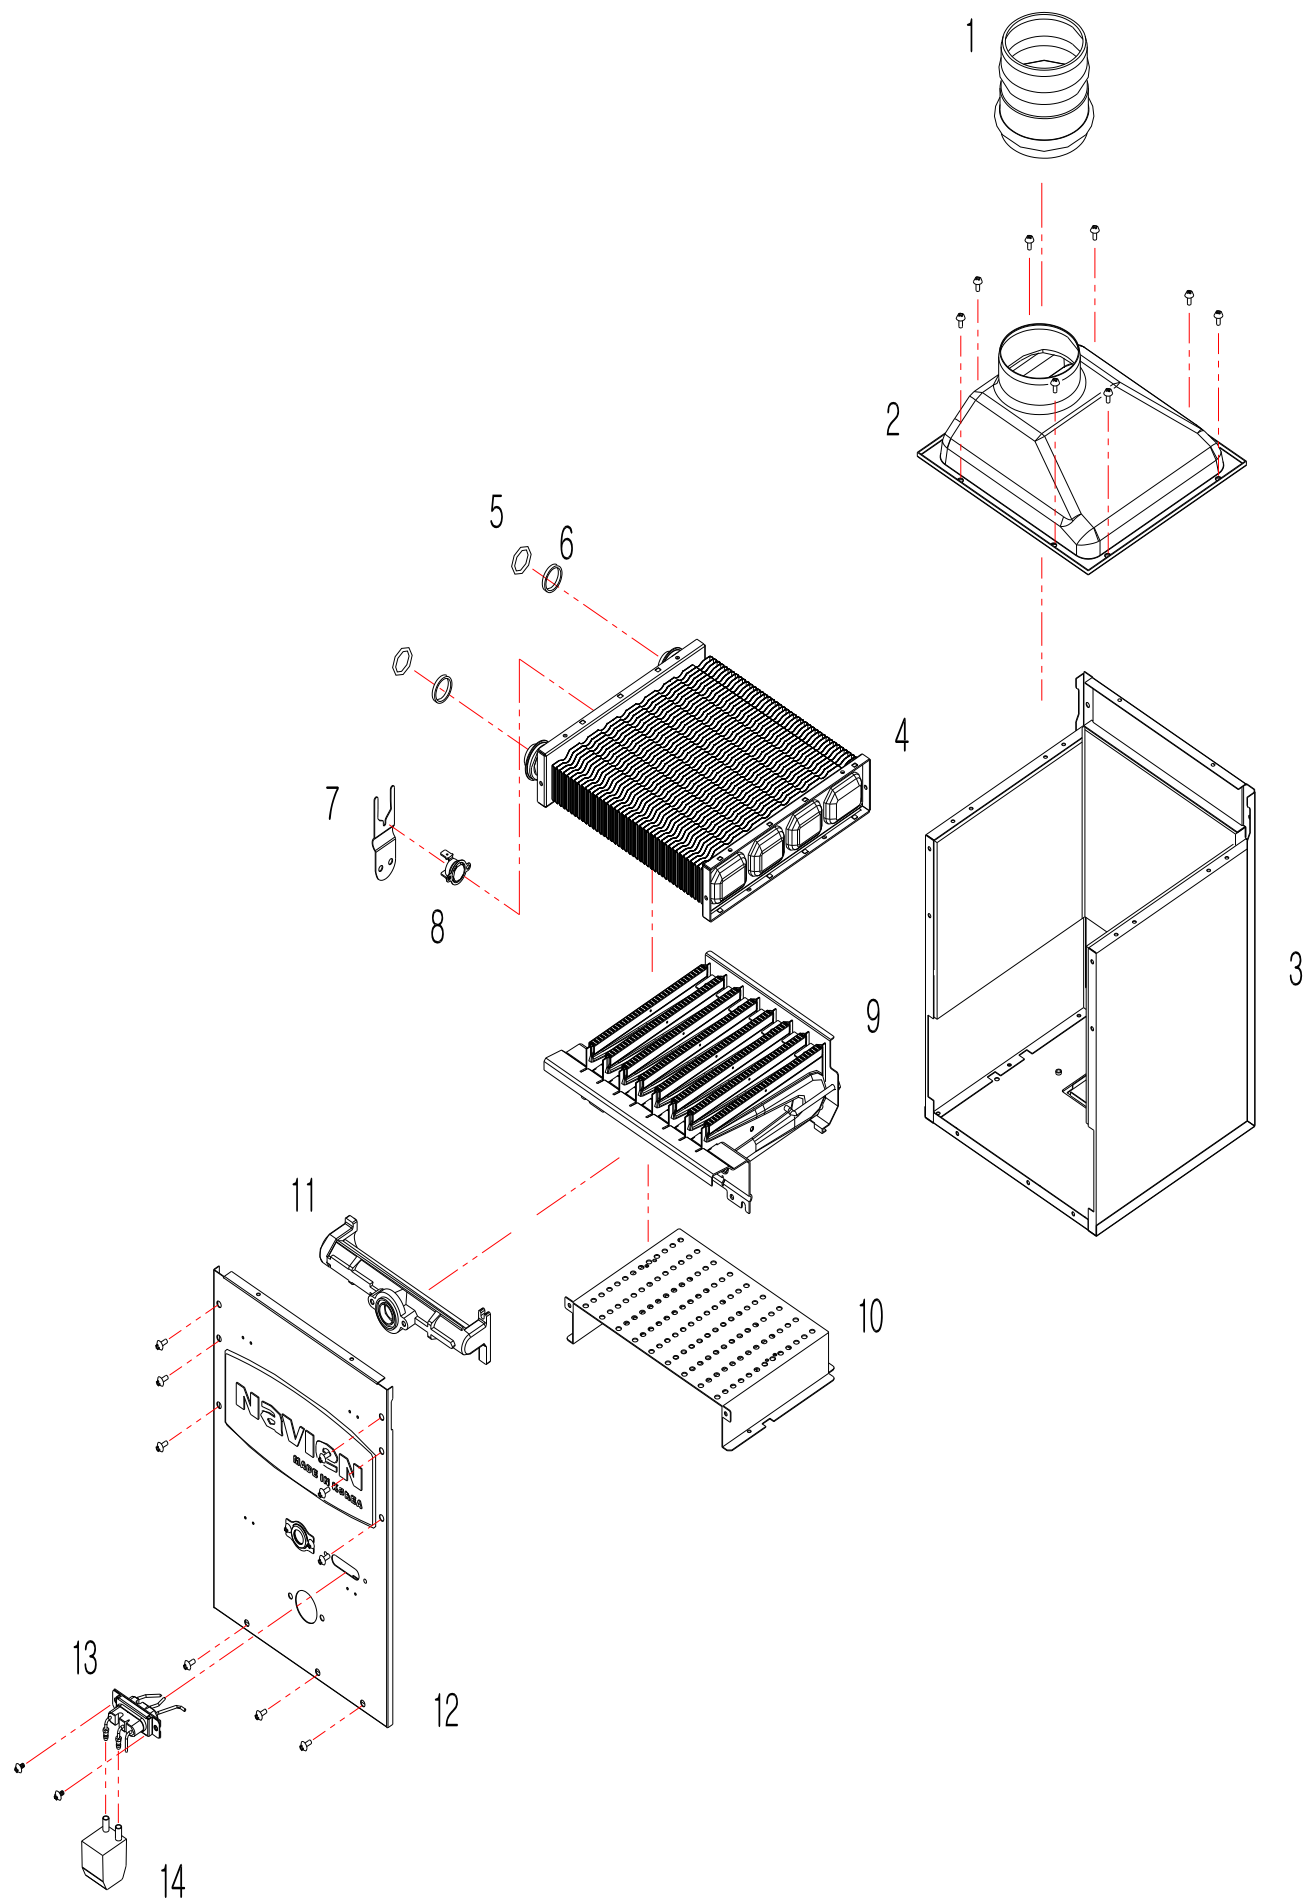

NAVIEN ACE 16-35 KW

Рисунок 1. КОРПУС

Рисунок 2. КАМЕРА СГОРАНИЯ

Рисунок 3. ПОДВОДЯЩИЕ ТРУБКИ И ДАТЧИК ПРОТОКА

| НО. | Наименование | Артикул | Кол-во | Котёл Navien Ace | | | | | | Цвет | | | |
|-------|---------------------------------|------------|--------|------------------|-----|-----|-----|-----|-----|------|-------|---------|--------|
| | | | | 10К | 13К | 16К | 20К | 24К | 30К | 35К | Белый | Серебро | Золото |
| 3 1 | выходной адаптер теплообменника | BH2507498B | 1 | ■ | ■ | ■ | ■ | ■ | ■ | ■ | ■ | ■ | ■ |
| 3 2 | Датчик температуры отопления | BH1403072B | 1 | ■ | ■ | ■ | ■ | ■ | ■ | ■ | ■ | ■ | ■ |
| 3 2-1 | Винт | BH1611001A | 2 | ■ | ■ | ■ | ■ | ■ | ■ | ■ | ■ | ■ | ■ |
| 3 3 | Трубный зажим H | BH2507446A | 2 | ■ | ■ | ■ | ■ | ■ | ■ | ■ | ■ | ■ | ■ |
| 3 4 | Трубный зажим G | BH2507430A | 2 | ■ | ■ | ■ | ■ | ■ | ■ | ■ | ■ | ■ | ■ |
| 3 5 | выходная труба теплообменника | BH2507432A | 1 | ■ | ■ | ■ | ■ | ■ | | | ■ | ■ | ■ |
| 3 5 | выходная труба теплообменника | BH2507455A | 1 | | | | | | ■ | | ■ | ■ | ■ |
| 3 5 | выходная труба теплообменника | BH2507456A | 1 | | | | | | | ■ | ■ | ■ | ■ |
| 3 6 | входной адаптер теплообменника | BH2507433A | 1 | ■ | ■ | ■ | ■ | ■ | ■ | ■ | ■ | ■ | ■ |
| 3 7 | Трубный зажим C | BH2507018B | 1 | ■ | ■ | ■ | ■ | ■ | ■ | ■ | ■ | ■ | ■ |
| 3 8 | Датчик потока теплоносителя | BH1410016B | 1 | ■ | ■ | ■ | ■ | ■ | ■ | ■ | ■ | ■ | ■ |
| 3 9 | входная труба теплообменника | BH2507431A | 1 | ■ | ■ | ■ | ■ | ■ | | | ■ | ■ | ■ |
| 3 9 | входная труба теплообменника | BH2507453A | 1 | | | | | | ■ | | ■ | ■ | ■ |
| 3 9 | входная труба теплообменника | BH2507454A | 1 | | | | | | | ■ | ■ | ■ | ■ |