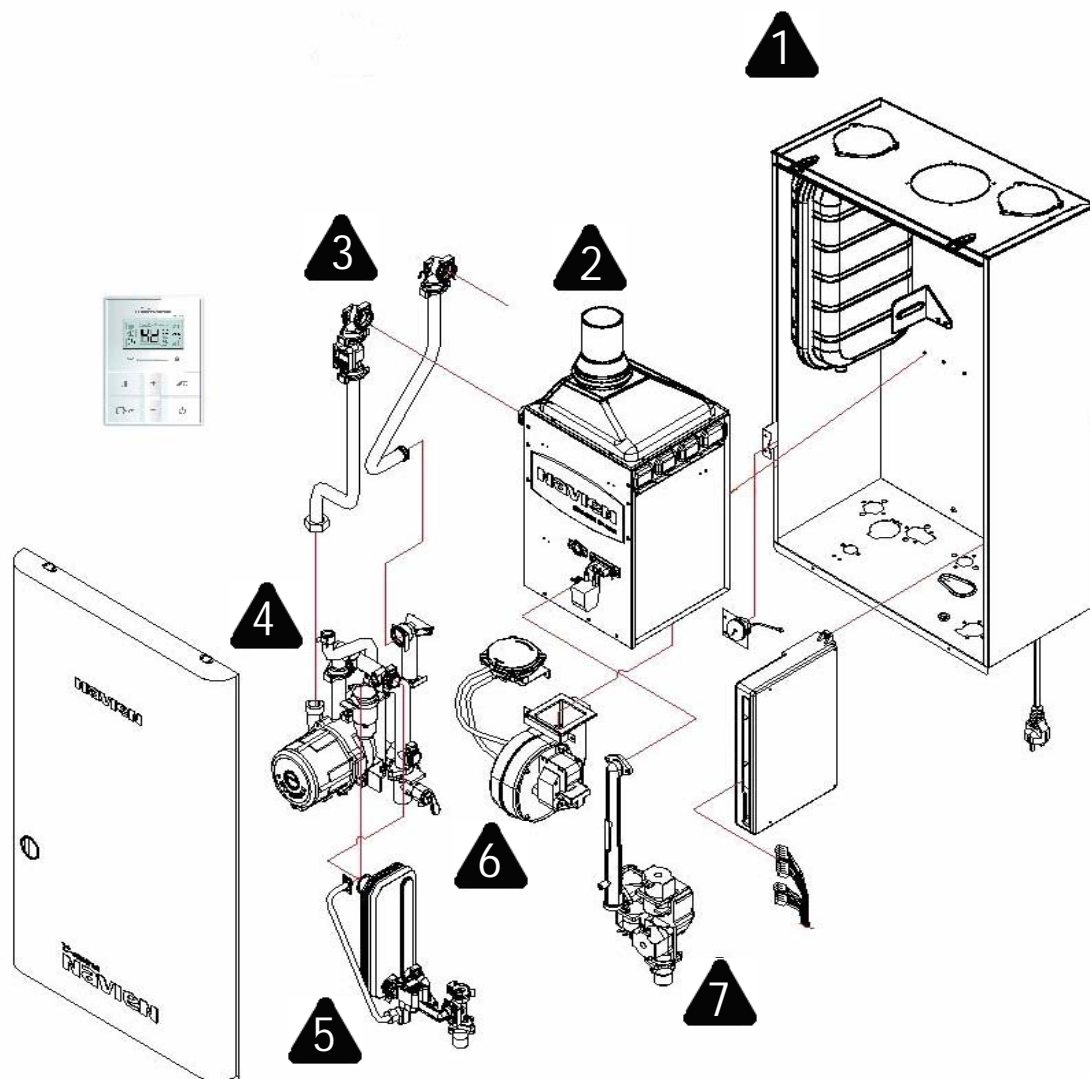

NAVIEN ACE Coaxial 10 - 30K

Рисунок 1. КОРПУС

Рисунок 2. КАМЕРА СГОРАНИЯ

Рисунок 3. ПОДВОДЯЩИЕ ТРУБКИ И ДАТЧИК ПРОТОКА

№	Наименование	Артикул	Кол-во	Котёл Navien Ace						Цвет			
				10K	13K	16K	20K	24K	30K	Белый	Серебро	Золото	
3	1	Выходной адаптер теплообменника	BH2507498B	1	■	■	■	■	■	■	■	■	■
3	2		BH1403072B	1	■	■	■	■	■	■	■	■	■
3	2-1	Винт	BH1611001A	1	■	■	■	■	■	■	■	■	■
3	3	Трубный зажим H	BH2507446A	2	■	■	■	■	■	■	■	■	■
3	4	Трубный зажим G	BH2507430A	2	■	■	■	■	■	■	■	■	■
3	5	Выходная труба теплообменника	BH2507432A	1	■	■	■	■	■		■	■	■
3	5	Выходная труба теплообменника	BH2507455A	1						■	■	■	■
3	6	Входной адаптер теплообменника	BH2507433A	1	■	■	■	■	■	■	■	■	■
3	7	Трубный зажим C	BH2507018B	1	■	■	■	■	■	■	■	■	■
3	8	Датчик потока теплоносителя	BH1410016B	1	■	■	■	■	■	■	■	■	■
3	9	Входная труба теплообменника	BH2507431A	1	■	■	■	■	■		■	■	■
3	9	Входная труба теплообменника	BH2507453A	1						■	■	■	■