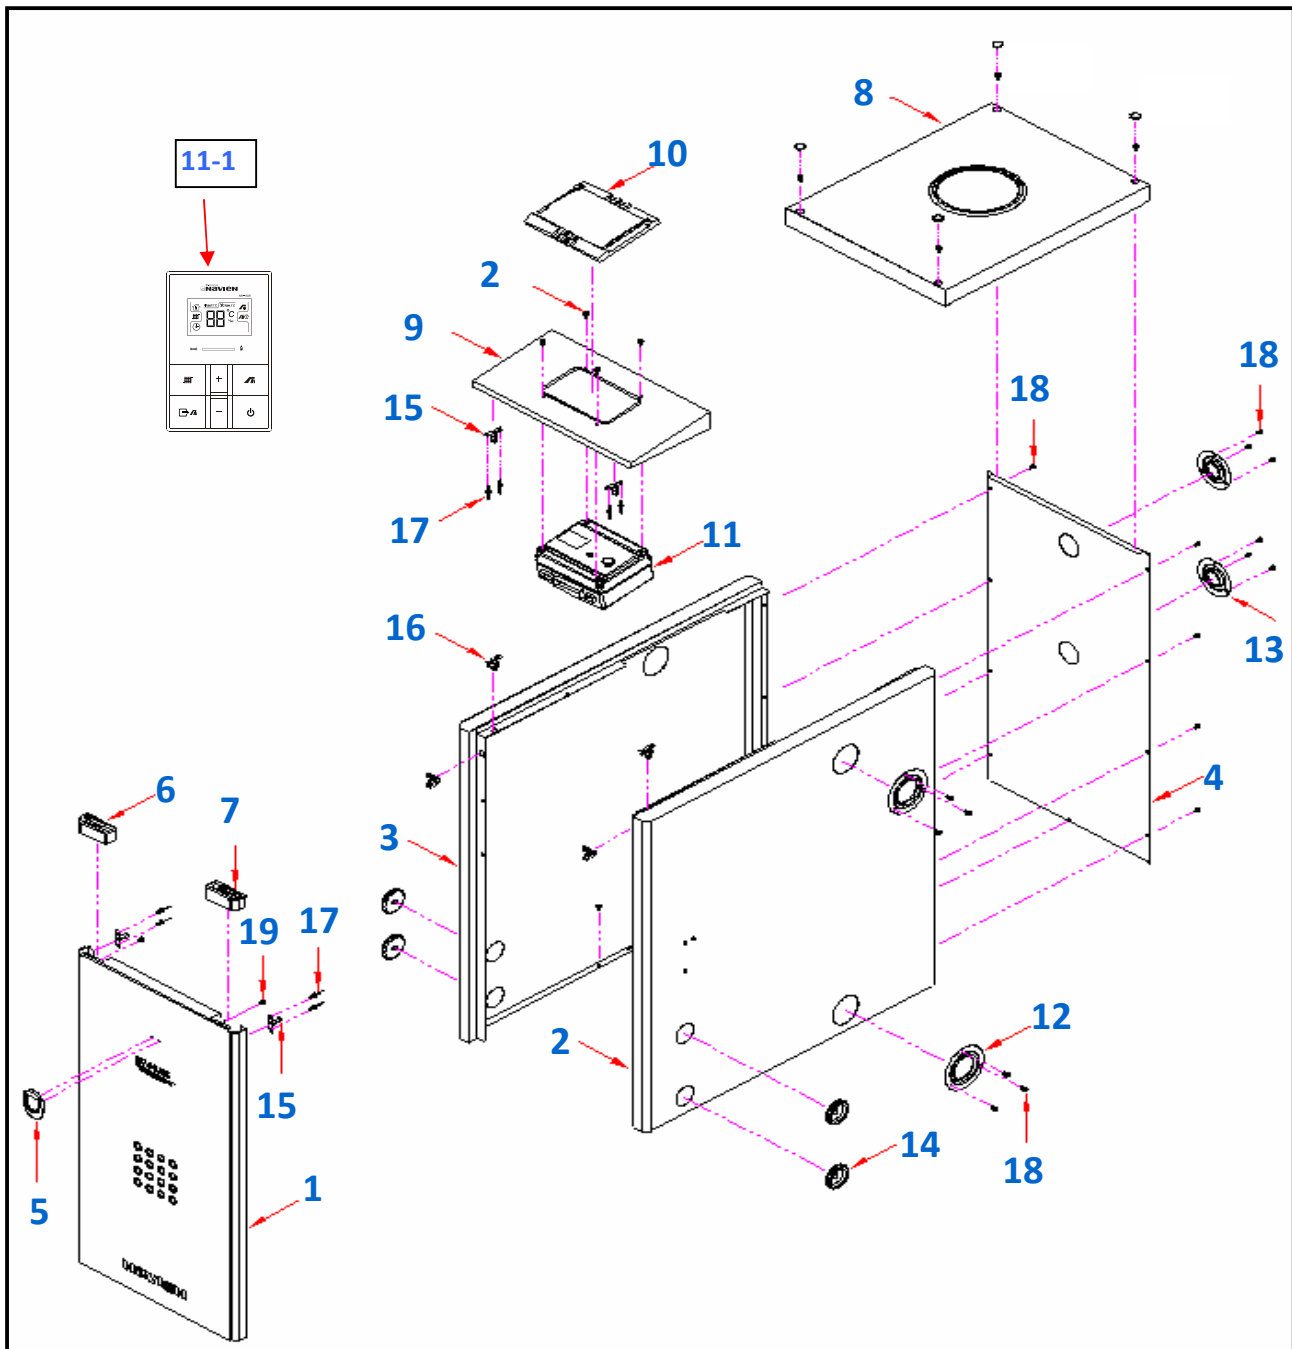

MODEL Navien LST-

13K/17K/21K/24K/30K/40K/50KR/60KR

navien

1. Внешняя часть котла

1.1. Взрывная схема

1.2 Список запчастей

No.	Наименование	Артикул	Кол-во	Модель										
				13K	17K	21K	24K	30K	40K	50KR	60KR	White	Gold	Silver
1	Передняя панель корпуса	BVK20003082	1	■	■	■	■					■		
		BVK20003081	1	■	■	■	■						■	
		BVK20003075	1	■	■	■	■							■
		BVK20003084	1					■				■		
		BVK20003083	1					■					■	
		BVK20003076	1					■						■
		BVK20003086	1						■			■		
		BVK20003085	1						■				■	
		BVK20003077	1						■					■
		BVK20003088	1							■	■	■		
		BVK20003087	1							■	■		■	
		BVK20003066	1							■	■			■
2	Правая панель корпуса	BVK05007066	1	■	■	■	■					■		
		BVK10007001	1	■	■	■	■						■	
		BVK10007002	1	■	■	■	■							■
		BVK05007067	1					■				■		
		BVK10007003	1					■					■	
		BVK10007004	1					■						■
		BVK05007068	1						■			■		
		BVK10007005	1						■				■	
		BVK10007006	1						■					■
		BVK05007056	1							■	■	■		
		BVK10007007	1							■	■		■	
		BVK10007008	1							■	■			■
3	Левая панель корпуса	BVK05006068	1	■	■	■	■					■		
		BVK10006001	1	■	■	■	■						■	
		BVK10006002	1	■	■	■	■							■
		BVK05006069	1					■				■		
		BVK10006003	1					■					■	
		BVK10006004	1					■						■
		BVK05006070	1						■			■		
		BVK10006005	1						■				■	
		BVK10006006	1						■					■
		BVK05006057	1							■	■	■		
		BVK10006007	1							■	■		■	
		BVK10006008	1							■	■			■
4	Задняя панель корпуса	BVK05008035	1	■	■	■	■					■		
		BVK10008002	1	■	■	■	■						■	
		BVK10008003	1	■	■	■	■							■
		BVK05008036	1					■				■		
		BVK10008004	1					■					■	
		BVK10008005	1					■						■
		BVK05008037	1						■			■		
		BVK10008006	1						■				■	
		BVK10008007	1						■					■
		BVK05008034	1							■	■	■		
		BVK10008008	1							■	■		■	
		BVK10008009	1							■	■			■