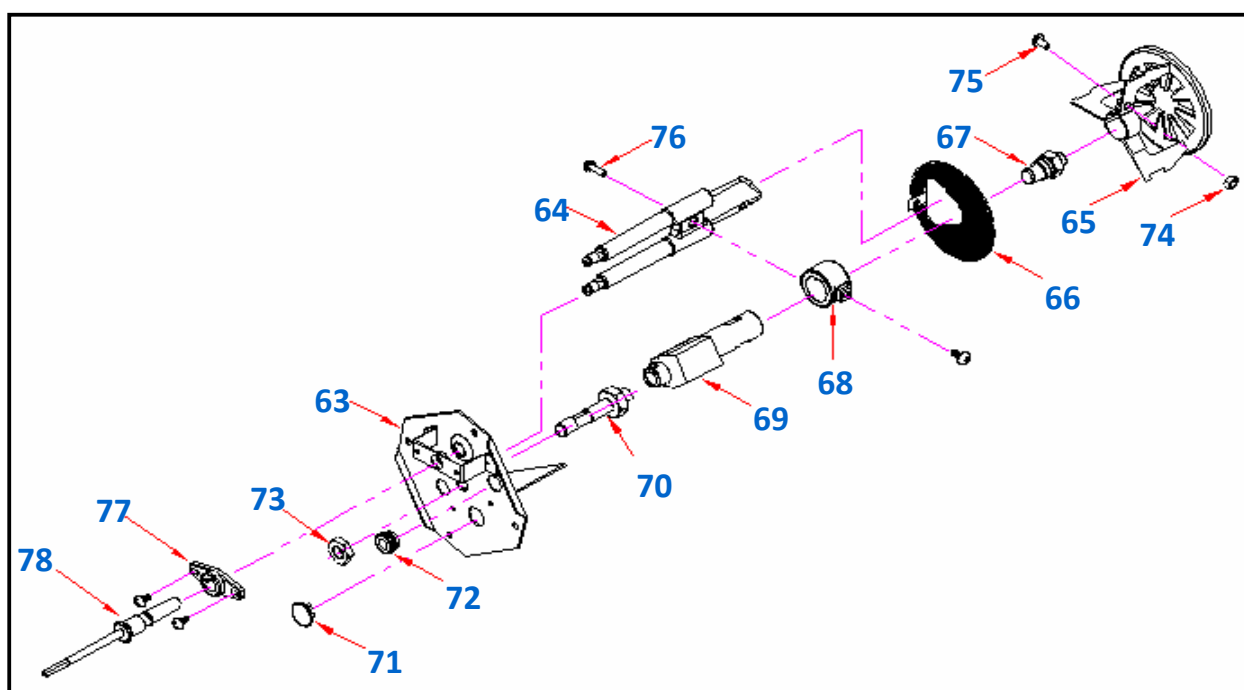

5. Горелка Часть2 (Головка горелки)

5.1. Взрывная схема

<Navien LST - 13/17/21/24/30/40K>

<Navien LST - 50/60KR>

5.2. Список запчастей

№.	Наименование	Артикул	Кол-во	Модель										
				13K	17K	21K	24K	30K	40K	50KR	60KR	White	Gold	Silver
63	Основание головки горелки	RH1403174B	1	■	■	■	■					■	■	■
		RH1403175B	1					■	■			■	■	■
		RH1403250A	1							■	■	■	■	■
64	Блок электродов розжига	RH1603050B	1	■	■	■	■					■	■	■
		RH1603047A	1					■				■	■	■
		RH1603048A	1						■			■	■	■
		RH1603060A	1							■	■	■	■	■
65	Турбулятор	RH1605002B	1	■	■	■	■	■				■	■	■
		RH1605007A	1						■			■	■	■
		RH1605083A	1							■	■	■	■	■
66	Диск стабилизатор пламени	RH1607005A	1	■	■	■	■	■				■	■	■
		RH1607003A	1						■	■	■	■	■	■
67	Форсунка	RH1601011A	1	■	■							■	■	■
		RH1601022A	1			■						■	■	■
		RH1601028A	1				■					■	■	■
		RH1601040A	1					■				■	■	■
		RH1601052A	1						■			■	■	■
		RH1601057A	1							■	■	■	■	■
68	Держатель электрода	RH1053026A	1							■	■	■	■	
69	Подогреватель топлива	VH1434001A	1							■	■	■	■	
70	Ниппель	RH0401054A	1							■	■	■	■	
71	Окно мониторинга пламени	RH1604004A	1	■	■	■	■	■	■	■	■	■	■	
72	Крепежные кольца	RH1311015A	1							■	■	■	■	
73	Гайка	RH1040012A	1	■	■	■	■	■				■	■	■
		RH1040010A	1						■			■	■	■
74	Гайка	RH1031003A	N/A	■	■	■	■	■	■	■	■	■	■	
75	Винт	RH1001036A	N/A	■	■	■	■	■	■	■	■	■	■	
76	Винт	RH1001001A	N/A	■	■	■	■	■	■	■	■	■	■	
77	Держатель фоточувствительного элемента	RH1099015A	1	■	■	■	■	■	■	■	■	■	■	
78	Фоточувствительный элемент	RH0302023A	1	■	■	■	■	■	■	■	■	■	■	
79	внутренняя труба в сборе	RH1205016C	1	■	■	■	■					■	■	■
		RH1205007B	1					■				■	■	■
		RH1205023B	1						■			■	■	■