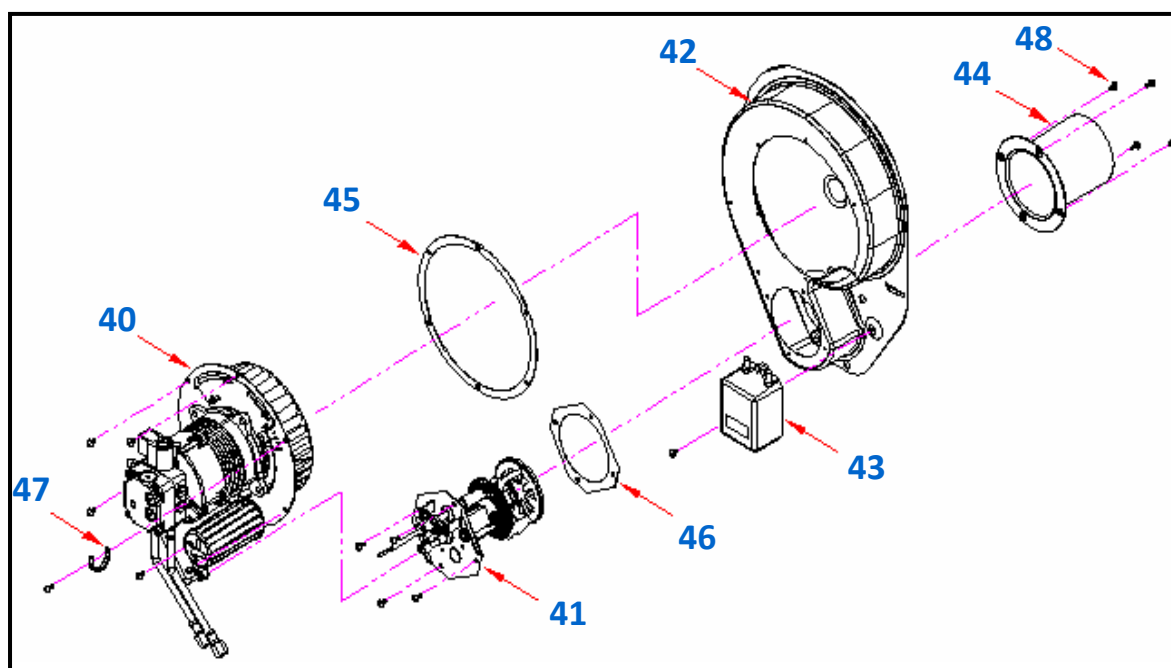

2. Основные элементы котла

2.1. Взрывная схема

3. Основные узлы горелки

3.1. Взрывная схема

<Navien LST - 13/17/21/24/30/40K>

<Navien LST - 50/60KR>

3.2. Список запчастей

No.	Наименование	Артикул	Кол-во	Модель											
				13K	17K	21K	24K	30K	40K	50KR	60KR	White	Gold	Silver	
40	Вентилятор в сборе	PBB10004002	1	■									■	■	■
		PBB10004002	1		■								■	■	■
		PBB10004003	1			■							■	■	■
		PBB10004004	1				■						■	■	■
		PBB10004005	1					■					■	■	■
		PBB10004006	1						■				■	■	■
		PBB10004007	1							■	■		■	■	■
41	Головка горелки	PBB10001049	1	■									■	■	■
		PBB10001049	1		■								■	■	■
		PBB10001050	1			■							■	■	■
		PBB10001051	1				■						■	■	■
		PBB10001052	1					■					■	■	■
		PBB10001053	1						■				■	■	■
		PBB10001054	1							■	■		■	■	■
42	Кожух вентилятора	RH1403025B	1	■	■	■	■					■	■	■	
		RH1403028B	1					■	■				■	■	■
		RH1403251A	1							■	■		■	■	■
43	Трансформатор розжига	RH0701078A	1	■	■	■	■	■	■			■	■	■	
		RH0701077A	1							■	■		■	■	■
44	Труба горелки	RH1207007A	1	■	■	■	■					■	■	■	
		RH1207009A	1					■				■	■	■	
		RH1207004A	1						■			■	■	■	
		RH1207053A	1							■	■	■	■	■	
45	Прокладка	RH1304003A	1	■	■	■	■					■	■	■	
		RH1304004A	1					■	■	■	■	■	■	■	
46	Прокладка	RH1304008A	1	■	■	■	■	■	■	■	■	■	■		
47	Крепеж кабеля	RH1116001A	1	■	■	■	■	■	■	■	■	■	■		
48	Винт	RH1022001A	1	■	■	■	■	■	■	■	■	■	■		
49	Фильтр	RH0801006B	1	■	■	■	■	■	■			■	■	■	
50	Медная труба в сборе	RH1204008A	1	■	■	■	■	■				■	■	■	
		RH1204009A	1						■			■	■	■	
51	Топливный насос (плунжерный)	RH0601132A	1	■	■							■	■	■	
		RH0601133A	1			■	■					■	■	■	
		RH0601134A	1					■				■	■	■	
		RH0601130A	1						■			■	■	■	
52	Гибкий шланг	RH1201002A	1	■	■	■	■	■	■			■	■	■	
		RH1201004A	1							■	■	■	■	■	