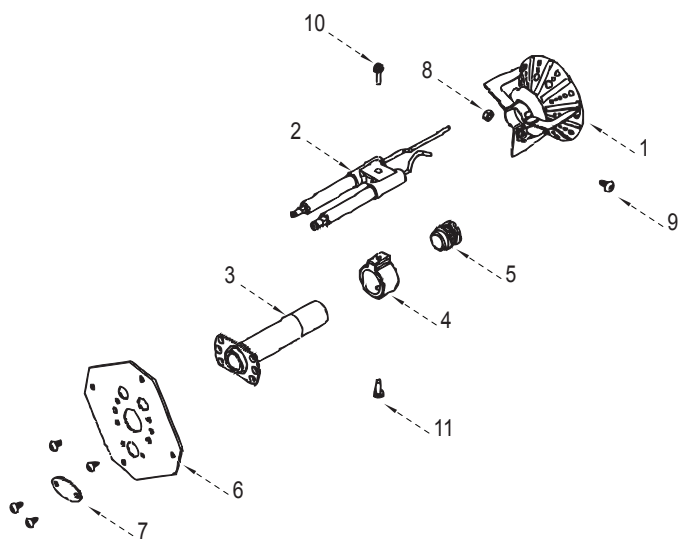

Группа 5. СМЕСИТЕЛЬНОЕ УСТРОЙСТВО

№	Наименование	Артикул	Котёл NAVIEN GST			Цвет			
			50K	55K	60K	Белый	Золото	Серебро	Белый с серебром
1	Дефлектор	PH1605057A	■	■	■	■	■	■	■
2	Электроды розжига и ионизации в сборе	PH1603061A	■	■	■	■	■	■	■
3	Штуцер форсунки	PH1205064A	■	■	■	■	■	■	■
4	Крепление блока электродов	PH1311010A	■	■	■	■	■	■	■
5	Форсунка NG	PH1602034A	■	■	■	■	■	■	■
	Форсунка LPG		■	■	■	■	■	■	■
6	Фланец форсунки	PH1403190B	■	■	■	■	■	■	■
7	Окно индикации пламени	PH1604003A	■	■	■	■	■	■	■
8	Гайка	PH1031003A	■	■	■	■	■	■	■
9	Винт	PH1001036A	■	■	■	■	■	■	■
10	Винт	PH1001001A	■	■	■	■	■	■	■
11	Винт	PH1022001A	■	■	■	■	■	■	■