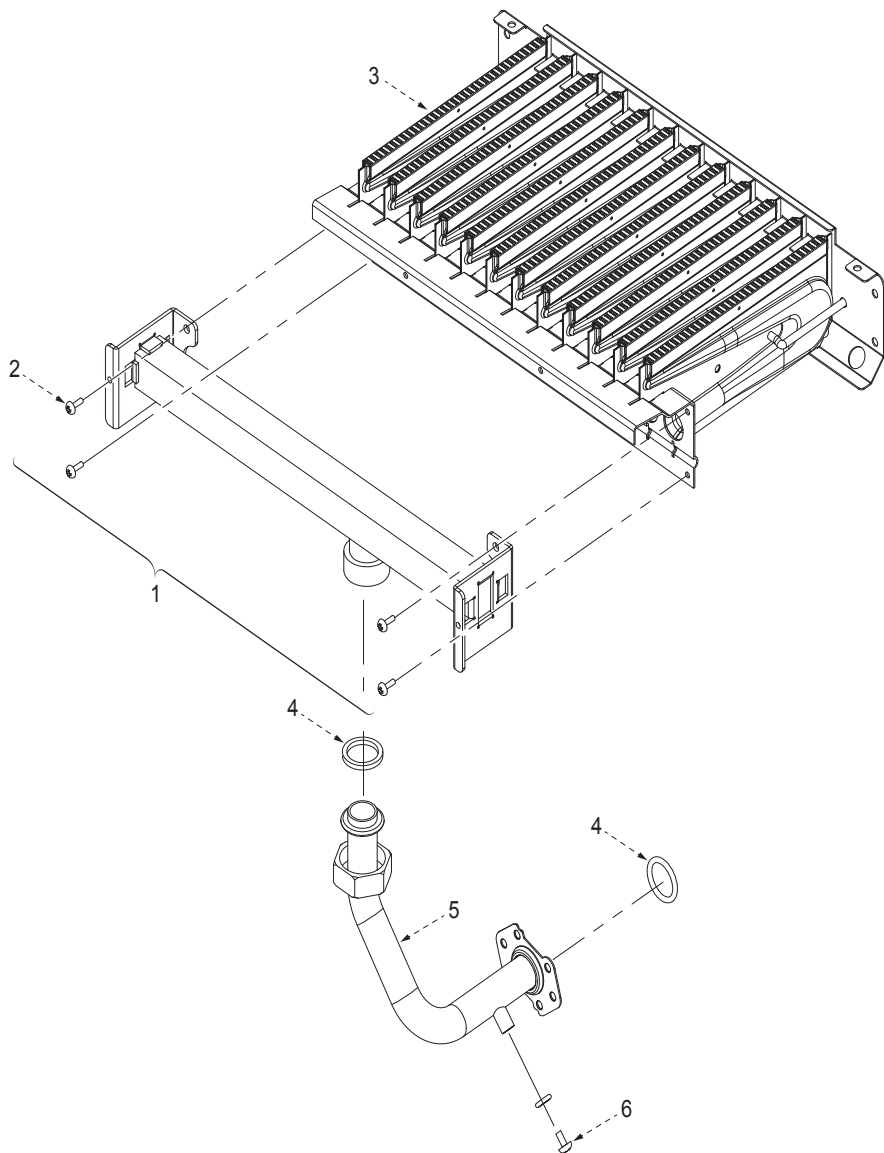

Группа 3. ГОРЕЛКА

№	Наименование	Артикул	Котёл Navien Ace				Цвет		
			13A	16A	20A	24A	Белый	Серебро	Золото
1	Коллектор с форсунками NG	BH2501613A	■	■			■	■	■
	Коллектор с форсунками NG	BH2501614A			■	■	■	■	■
	Коллектор с форсунками LPG	BBR05035009	■	■			■	■	■
	Коллектор с форсунками LPG	BBR05035010			■	■	■	■	■
2	Винт D4x8L	BH1705007A	■	■	■	■	■	■	
3	Горелка в сборе	BH2501607A	■	■			■	■	■
	Горелка в сборе	BH2501608A			■	■	■	■	■
4	Кольцо уплотнительное «O-ring»	BH2421003A	■	■	■	■	■	■	
5	Трубка газовая соединительная	BH2501615A	■	■	■	■	■	■	
6	Винт D4x10L	BH1611006A	■	■	■	■	■	■