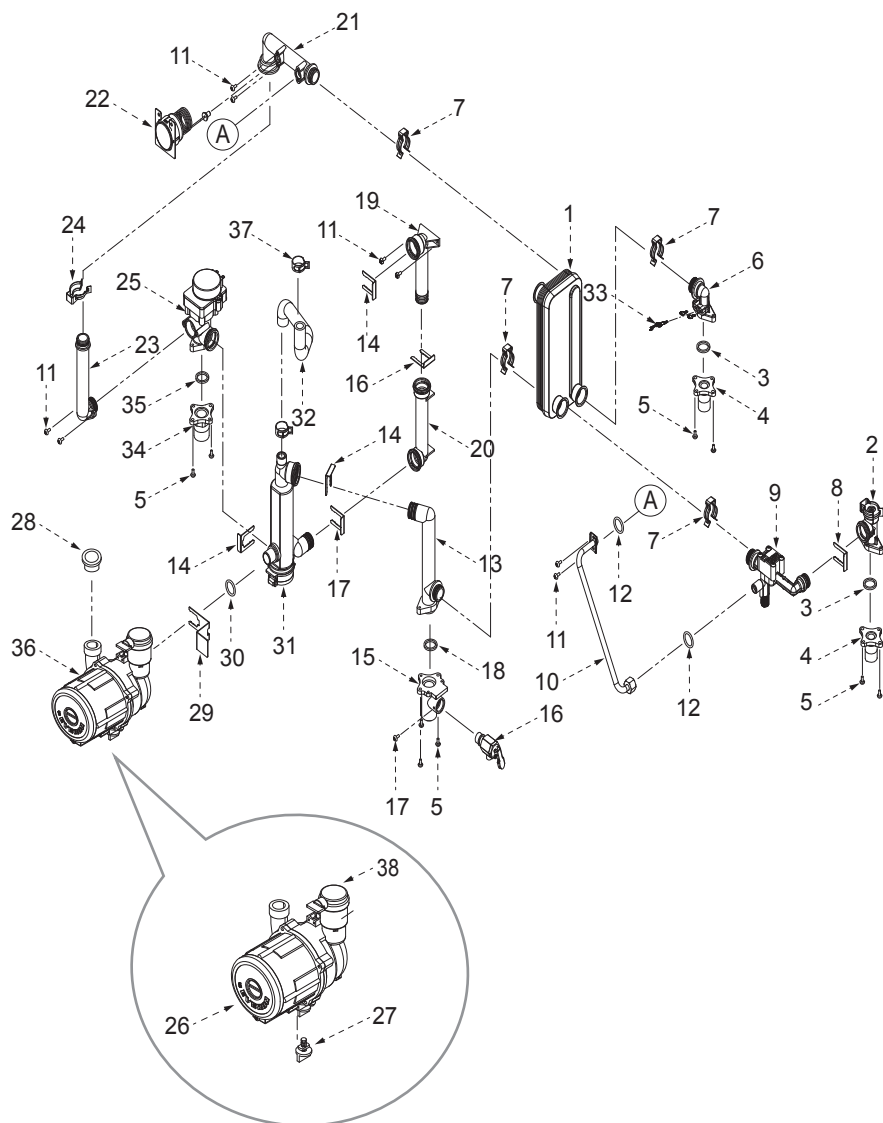

Группа 4. ГИДРОАРМАТУРА ОВ

№	Наименование	Артикул	Kotën Navien Ace				Цвет		
			13A	16A	20A	24A	Белый	Серебро	Золото
1	Теплообменник ГВС	PAS161STS_001	■	■			■	■	■
	Теплообменник ГВС	PAS201STS_001			■	■	■	■	■
2	Патрубок-адаптор ГВС	BH2507436A	■	■	■	■	■	■	
3	Кольцо уплотнительное	BH2406024A	■	■	■	■	■	■	
4	Патрубок-адаптор контура ГВС выход	BH2507059A	■	■	■	■	■	■	
5	Винт 4x14	BH1701003A	■	■	■	■	■	■	
6	Фитинг угловой контура ГВС	BH2507301C	■	■	■	■	■	■	
7	Зажим-фиксатор «Клипса»	BH2507016A	■	■	■	■	■	■	
8	Скоба-фиксатор	BH2507015A	■	■	■	■	■	■	
9	Гидроузел датчика протока ГВС с краном подпитки в сборе	BH1410017C	■	■	■	■	■	■	
10	Трубка подпитки	BH2551003B	■	■	■	■	■	■	
11	Винт D4x8L	BH1705007A	■	■	■	■	■	■	
12	Кольцо уплотнительное «O-ring»	BH2423007A	■	■	■	■	■	■	
13	Патрубок контура ОВ проходной вход	BH2507429A	■	■	■	■	■	■	
14	Скоба-фиксатор	BH2507013A	■	■	■	■	■	■	
15	Патрубок-адаптор контура ОВ вход	BH2507369A	■	■	■	■	■	■	
16	Клапан автоматический предохранительный 3 бара	BH0905005A	■	■	■	■	■	■	
17	Винт M4x6L	BH1603014A	■	■	■	■	■	■	
18	Кольцо уплотнительное	BH2406032A	■	■	■	■	■	■	
19	Патрубок контура ОВ проходной выход	BH2507366A	■	■	■	■	■	■	
20	Патрубок контура ОВ проходной выход	BH2507367A	■	■	■	■	■	■	
21	Патрубок контура ГВС проходной	BH2507435A	■	■	■	■	■	■	
22	Манометр	BH1051003A	■	■	■	■	■	■	
23	Патрубок контура ГВС проходной	BH2507372B	■	■	■	■	■	■	
24	Зажим-фиксатор «Клипса»	BH2507018B	■	■	■	■	■	■	
25	Кран трехходовой	AAVC9EX00008A	■	■	■	■	■	■	
26	Насос циркуляционный без пробки	NAPU9GLPCT16	■	■	■	■	■	■	
27	Пробка	BH2505269A	■	■	■	■	■	■	
28	Кольцо уплотнительное циркуляционного насоса	BH2406039A	■	■	■	■	■	■	
29	Скоба-фиксатор	BH2507445A	■	■	■	■	■	■	
30	Кольцо уплотнительное «O-ring»	BH2423057A	■	■	■	■	■	■	
31	Гидроузел с фильтром ОВ в сборе	BH1301021A	■	■	■	■	■	■	
32	Трубка расширительного бака соединительная резиновая	BH2204042A	■	■	■	■	■	■	
33	Датчик температуры ГВС	BH1403072B	■	■	■	■	■	■	
34	Патрубок-адаптор контура ОВ выход BH2507101A	NH5910E003	■	■	■	■	■	■	
35	Кольцо уплотнительное	BH2406032A	■	■	■	■	■	■	
36	Насос циркуляционный с пробкой	NAPU9GLPCT36	■	■	■	■	■	■	
37	Хомут обжимной	BH2507406A	■	■	■	■	■	■	
38	Воздухоотводчик	NH4610E137	■	■	■	■	■	■