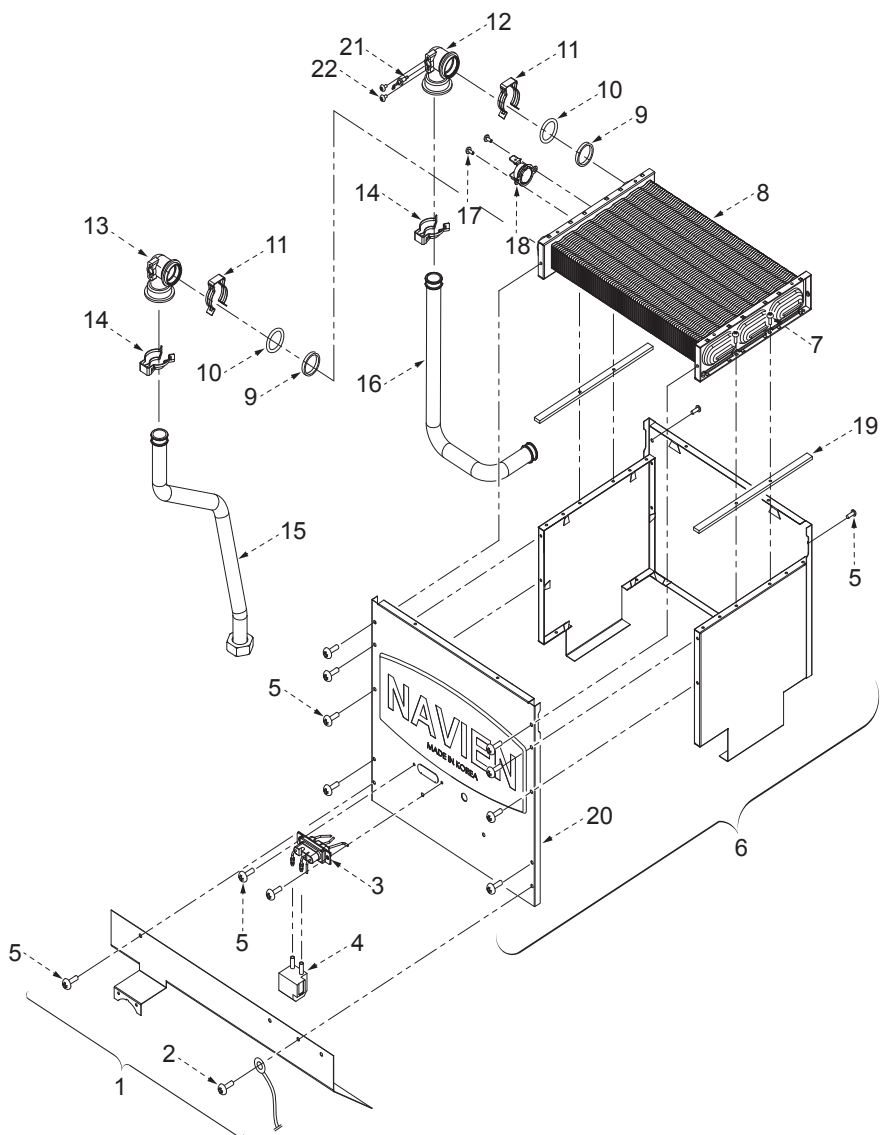

Группа 2. КАМЕРА СГОРАНИЯ

№	Наименование	Артикул	Котёл Navien Ace				Цвет		
			13A	16A	20A	24A	Белый	Серебро	Золото
1	Пластина защитная крепежная	ВН2505404А	■	■	■	■	■	■	■
2	Винт D4x12L	ВН1705003А	■	■	■	■	■	■	■
3	Электрод розжига и ионизации в сборе	ВН2542001С	■	■	■	■	■	■	■
4	Трансформатор розжига	ВН1201043С	■	■	■	■	■	■	■
5	Винт D4x8L	ВН1705007А	■	■	■	■	■	■	■
6	Камера сгорания в сборе	ВН2501609А	■	■		■	■	■	
	Камера сгорания в сборе	ВН2501610А			■	■	■	■	
7	Винт D4x8L	ВН1701028А	■	■	■	■	■	■	
8	Теплообменник основной	РАСНІВ13 / 16LS_001	■	■		■	■	■	
	Теплообменник основной	РАСНІВ20 / 24LS_001			■	■	■	■	
9	Кольцо упорное металлическое	ВН2507438А	■	■	■	■	■	■	
10	Кольцо уплотнительное «O-ring»	ВН2423055А	■	■	■	■	■	■	
11	Зажим-фиксатор «Клипса»	ВН2507446А	■	■	■	■	■	■	
12	Фитинг контура отопления угловой	ВН2507499В	■	■	■	■	■	■	
13	Фитинг контура отопления угловой	ВН2507433А	■	■	■	■	■	■	
14	Зажим-фиксатор «Клипса»	ВН2507430А	■	■	■	■	■	■	
15	Трубка ОВ – вход	ВН2507538А	■	■	■	■	■	■	
16	Трубка ОВ – выход	ВН2507539А	■	■	■	■	■	■	
17	Винт	ВН1701039А	■	■	■	■	■	■	
18	Термостат биметаллический возвратный 98 °С	ВН1401009А	■	■	■	■	■	■	
19	Прокладка жаростойкая	ВН2405014А	■	■	■	■	■	■	
20	Покрытие камеры сгорания переднее	ВН2501611А	■	■		■	■	■	
	Покрытие камеры сгорания переднее	ВН2501612А			■	■	■	■	
21	Датчик температуры ОВ	ВН1403072В	■	■	■	■	■	■	
22	Винт D4x6L	ВН1705006А	■	■	■	■	■	■