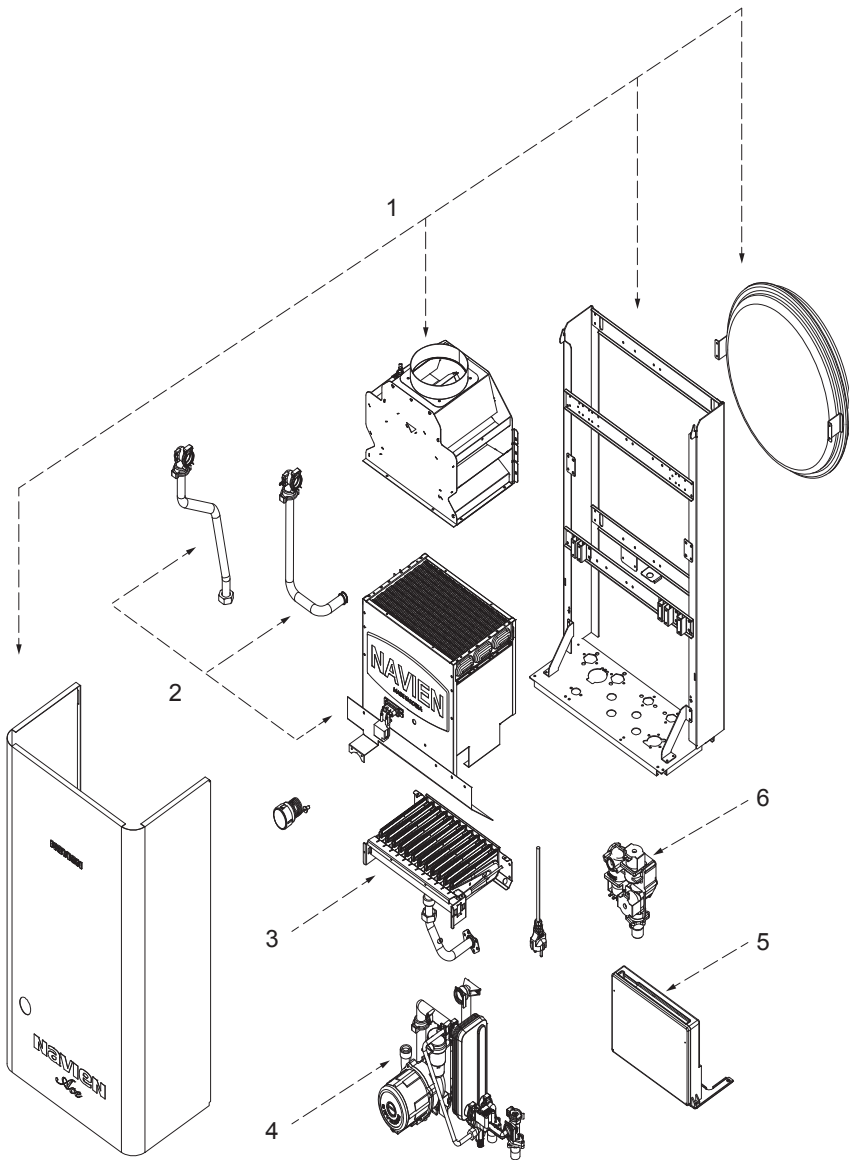

Група 1. КОРПУС

№	Наименование	Артикул	Котёл Navien Ace				Цвет		
			13A	16A	20A	24A	Белый	Серебро	Золото
1	Кожух котла	BBR15012152	■	■	■	■	■		
	Кожух котла	BBR15012153	■	■	■	■		■	
	Кожух котла	BBR15012154	■	■	■	■			■
2	Логотип «NAVIEN»	ВН2603009А	■	■	■	■	■	■	
	Логотип «NAVIEN»	ВН2603010А	■	■	■	■			■
3	Рама опорная	ВН4101001В	■	■			■		
	Рама опорная	ВН4101002В			■	■			
	Рама опорная	ВН4101006В	■	■				■	
	Рама опорная	ВН4101004В			■	■		■	
	Рама опорная	ВН4101007В	■	■					■
	Рама опорная	ВН4101005В			■	■			■
4	Винт D4x8L	ВН1705007А	■	■	■	■	■	■	■
5	Коллектор дымовых газов	ВН2544008Е	■	■	■	■	■	■	■
6	Датчик контроля тяги	ВН1403077А	■	■	■	■	■	■	■
7	Винт D4x12L	ВН1705002А	■	■	■	■	■	■	■
8	Покрытие нижнее	ВВК05063002	■	■	■	■	■		
	Покрытие нижнее	ВВК05063003	■	■	■	■		■	
	Покрытие нижнее	ВВК05063001	■	■	■	■			■
9	Бак расширительный	ВН3102027В	■	■	■	■	■	■	■
10	Кронштейн крепления покрытия нижнего	ВН2505408А	■	■	■	■	■	■	■
11	ПЭТ наклейка пленочная	ВН2707004А	■	■	■	■	■	■	■
12	Кронштейн крепления коллектора дымовых газов	ВН2501616А	■	■			■	■	■
13	Пульт управления	NARC1G5NR015	■	■	■	■	■	■	■

Группа 5. ЭЛЕКТРОННЫЙ БЛОК УПРАВЛЕНИЯ

№	Наименование	Артикул	Котёл Navien Ace				Цвет		
			13A	16A	20A	24A	Белый	Серебро	Золото
1	Блок управления (контроллер)	NACR1GS23107	■	■	■	■	■	■	■
2	Винт D4x10L	VH1705001A	■	■	■	■	■	■	■
3	Кронштейн крепления электронного блока	VH2505410A	■	■	■	■	■	■	■
4	Винт	NH1110E004	■	■	■	■	■	■	■
5	Муфта	VH1807001A	■	■	■	■	■	■	■