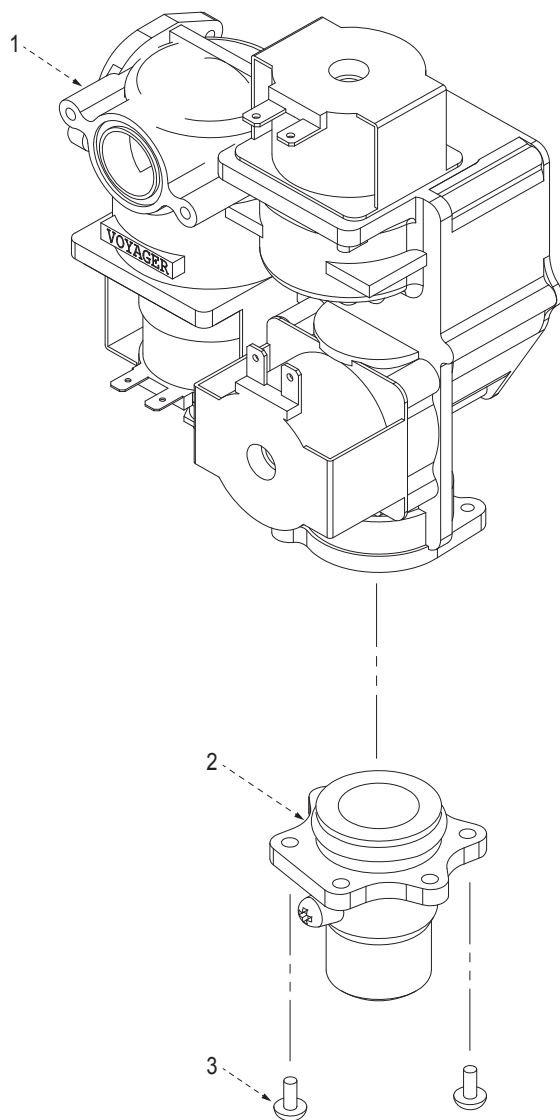

Группа 6. ГАЗОВАЯ АРМАТУРА

№	Наименование	Артикул	Котёл Navien Ace				Цвет		
			13A	16A	20A	24A	Белый	Серебро	Золото
1	Арматура газовая в сборе	ВН0901004А	■	■	■	■	■	■	■
2	Патрубок-адаптор соединительный газовый	ВН2507223А	■	■	■	■	■	■	■
3	Винт D4x12L	ВН1611007А	■	■	■	■	■	■	■