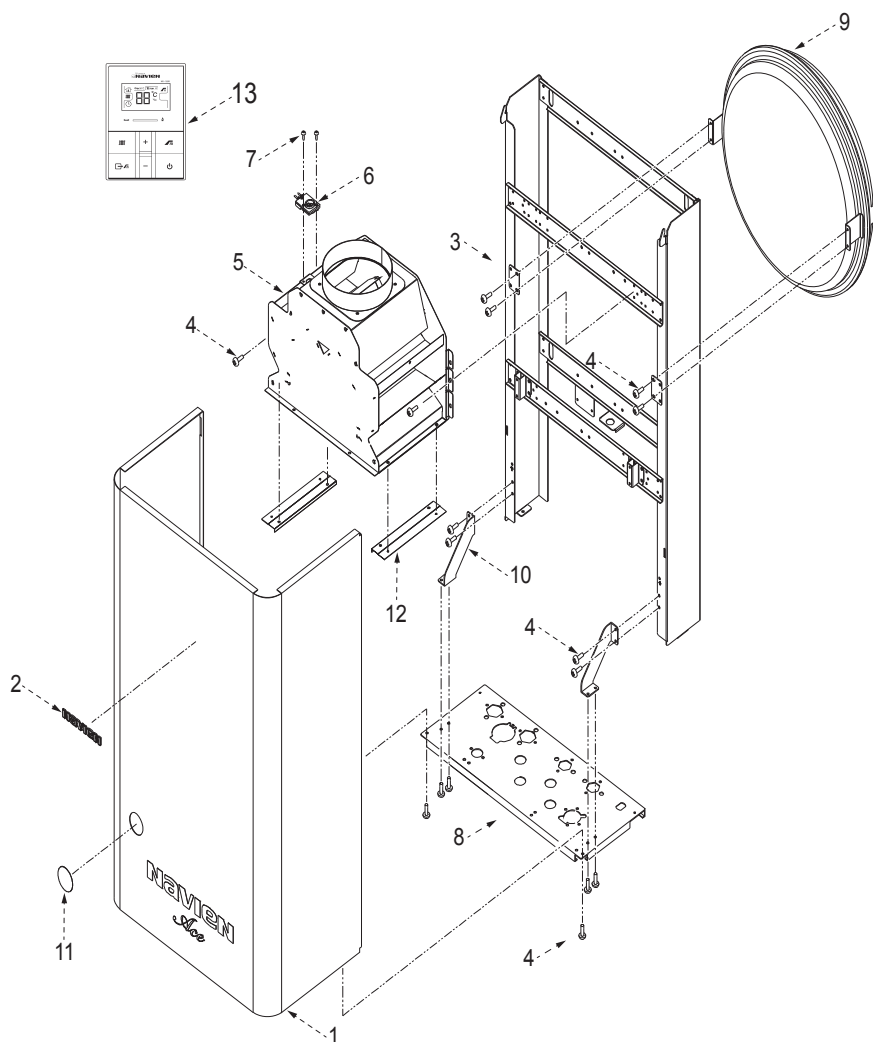

Група 1. КОРПУС

№	Наименование	Артикул	Котёл Navien Ace				Цвет		
			13A	16A	20A	24A	Белый	Серебро	Золото
1	Кожух котла	BBR15012152	■	■	■	■	■		
	Кожух котла	BBR15012153	■	■	■	■		■	
	Кожух котла	BBR15012154	■	■	■	■			■
2	Логотип «NAVIEN»	ВН2603009А	■	■	■	■	■	■	
	Логотип «NAVIEN»	ВН2603010А	■	■	■	■			■
3	Рама опорная	ВН4101001В	■	■			■		
	Рама опорная	ВН4101002В			■	■			
	Рама опорная	ВН4101006В	■	■				■	
	Рама опорная	ВН4101004В			■	■		■	
	Рама опорная	ВН4101007В	■	■					■
	Рама опорная	ВН4101005В			■	■			■
4	Винт D4x8L	ВН1705007А	■	■	■	■	■	■	■
5	Коллектор дымовых газов	ВН2544008Е	■	■	■	■	■	■	■
6	Датчик контроля тяги	ВН1403077А	■	■	■	■	■	■	■
7	Винт D4x12L	ВН1705002А	■	■	■	■	■	■	■
8	Покрытие нижнее	ВВК05063002	■	■	■	■	■		
	Покрытие нижнее	ВВК05063003	■	■	■	■		■	
	Покрытие нижнее	ВВК05063001	■	■	■	■			■
9	Бак расширительный	ВН3102027В	■	■	■	■	■	■	■
10	Кронштейн крепления покрытия нижнего	ВН2505408А	■	■	■	■	■	■	■
11	ПЭТ наклейка пленочная	ВН2707004А	■	■	■	■	■	■	■
12	Кронштейн крепления коллектора дымовых газов	ВН2501616А	■	■			■	■	■
13	Пульт управления	NARC1G5NR015	■	■	■	■	■	■	■