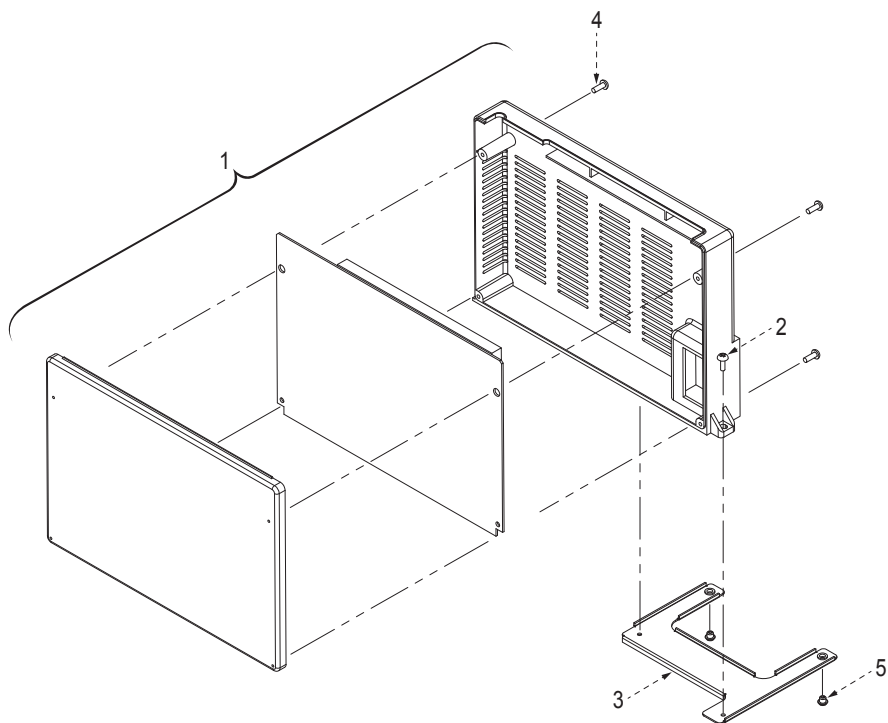

Группа 5. ЭЛЕКТРОННЫЙ БЛОК УПРАВЛЕНИЯ

№	Наименование	Артикул	Котёл Navien Ace				Цвет		
			13A	16A	20A	24A	Белый	Серебро	Золото
1	Блок управления (контроллер)	NACR1GS23107	■	■	■	■	■	■	■
2	Винт D4x10L	VH1705001A	■	■	■	■	■	■	■
3	Кронштейн крепления электронного блока	VH2505410A	■	■	■	■	■	■	■
4	Винт	NH1110E004	■	■	■	■	■	■	■
5	Муфта	VH1807001A	■	■	■	■	■	■	■