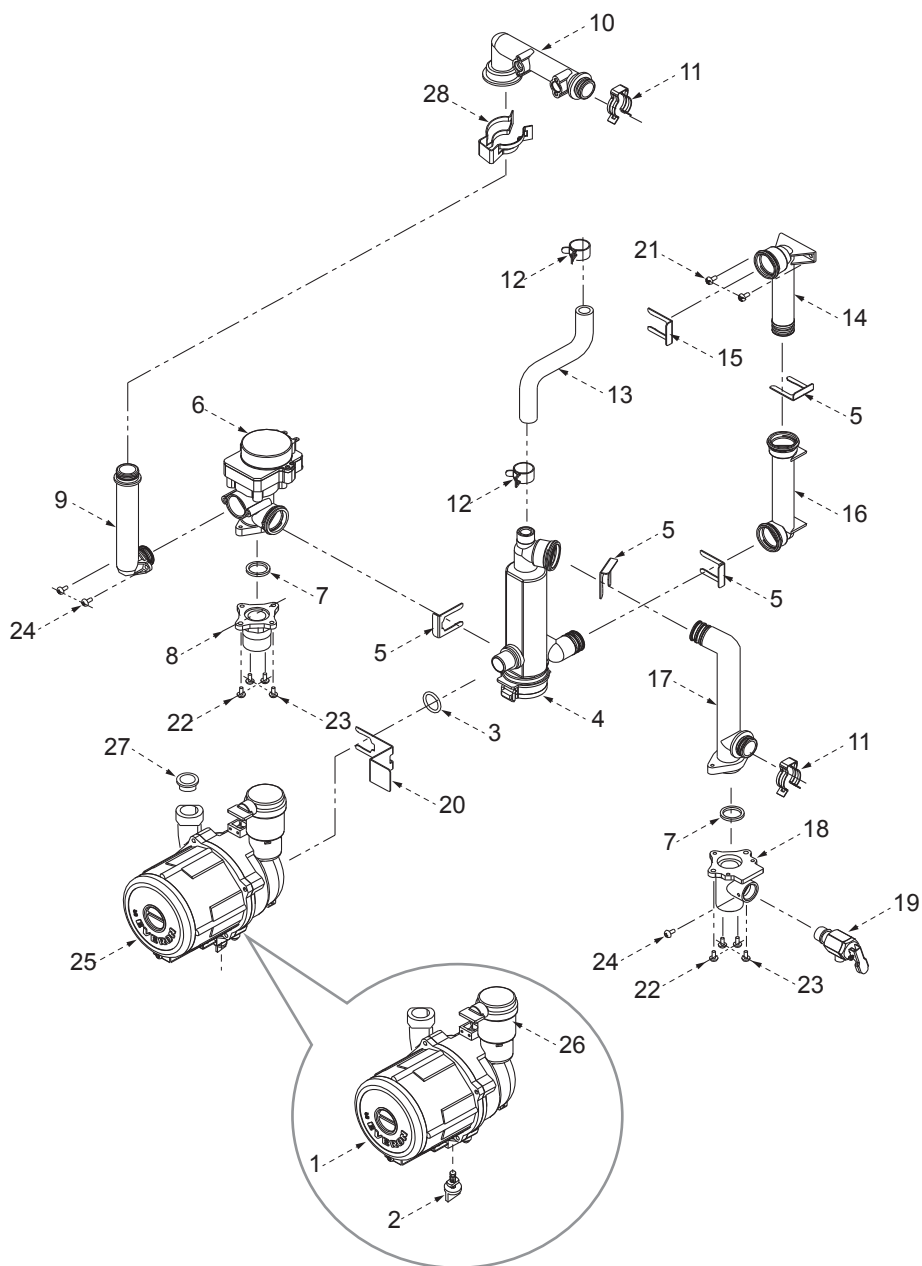

Группа 4. ГИДРОАРМАТУРА ОВ

№	Наименование	Артикул	Котёл Navien Ace					Цвет			
			10K	13K	16K	20K	24K	30K	Белый	Серебро	Золото
1	Насос циркуляционный без пробки	NAPU9GLPCT16	■	■	■	■	■	■	■	■	
2	Пробка сливная	BH2505269A	■	■	■	■	■	■	■	■	
3	Кольцо уплотнительное «O-ring»	BH2423057A	■	■	■	■	■	■	■	■	
4	Гидроузел с фильтром ОВ в сборе	BH1301021A	■	■	■	■	■	■	■	■	
5	Скоба-фиксатор	BH2507013A	■	■	■	■	■	■	■	■	
6	Кран трехходовой	AAVC9EX00008A	■	■	■	■	■	■	■	■	
7	Кольцо уплотнительное	BH2406032A	■	■	■	■	■	■	■	■	
8	Патрубок-адаптор контура ОВ выход	BH2507101A NH5910E003	■	■	■	■	■	■	■	■	
9	Патрубок контура ГВС проходной	BH2507372B	■	■	■	■	■	■	■	■	
10	Патрубок контура ГВС проходной	BH2507435A	■	■	■	■	■	■	■	■	
11	Зажим-фиксатор «Клипса»	BH2507016A	■	■	■	■	■	■	■	■	
12	Хомут обжимной	BH2507406A	■	■	■	■	■	■	■	■	
13	Трубка расширительного бака соединительная резиновая	BH2204036A	■	■	■	■	■	■	■	■	
14	Патрубок контура ОВ проходной выход	BH2507366A	■	■	■	■	■	■	■	■	
15	Скоба-фиксатор	BH2507015A	■	■	■	■	■	■	■	■	
16	Патрубок контура ОВ проходной выход	BH2507367A	■	■	■	■	■	■	■	■	
17	Патрубок контура ОВ проходной вход	BH2507429A	■	■	■	■	■	■	■	■	
18	Патрубок-адаптор контура ОВ вход	BH2507369A	■	■	■	■	■	■	■	■	
19	Клапан автоматический предохранительный 3 бара	BH0905005A	■	■	■	■	■	■	■	■	
20	Скоба-фиксатор	BH2507445A	■	■	■	■	■	■	■	■	
21	Винт D4x8L	BH1705007A	■	■	■	■	■	■	■	■	
22	Винт D4x10L	BH1611006A	■	■	■	■	■	■	■	■	
23	Винт D4x12L	BH1611007A	■	■	■	■	■	■	■	■	
24	Винт M4x12L	BH1603006A	■	■	■	■	■	■	■	■	
25	Насос циркуляционный с пробкой	NAPU9GLPCT36	■	■	■	■	■	■	■	■	
26	Воздухоотводчик	NH4610E137	■	■	■	■	■	■	■	■	
27	Кольцо уплотнительное циркуляционного насоса	BH2406039A	■	■	■	■	■	■	■	■	
28	Зажим-фиксатор «Клипса»	BH2507018B	■	■	■	■	■	■	■	■