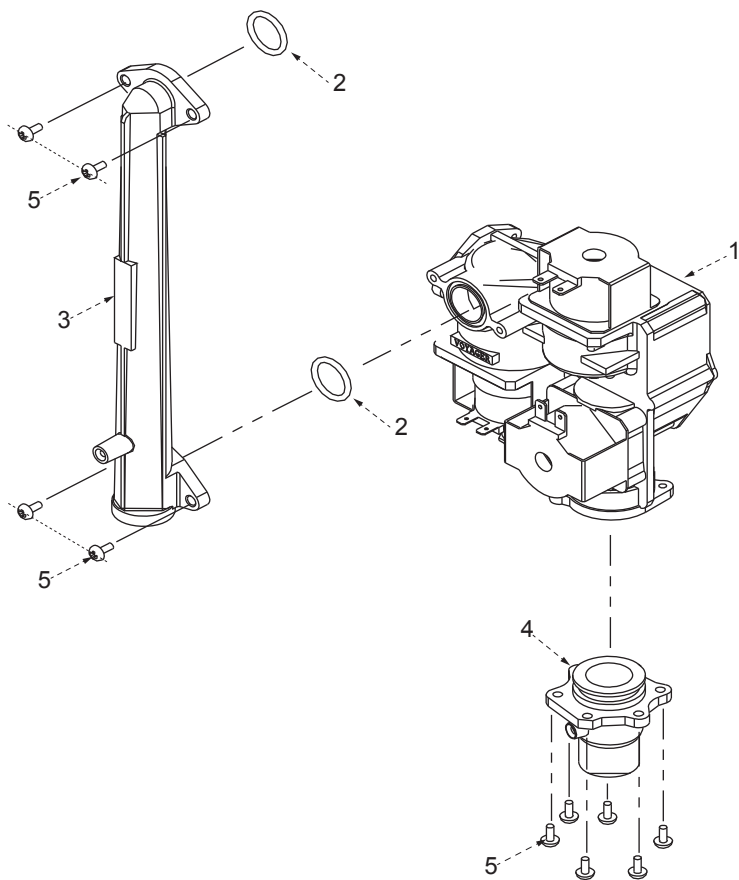

Группа 7. ГАЗОВАЯ АРМАТУРА

№	Наименование	Артикул	Котёл Navien Ace					Цвет			
			10K	13K	16K	20K	24K	30K	Белый	Серебро	Золото
1	Арматура газовая в сборе	ВН0901004А	■	■	■	■	■	■	■	■	
2	Кольцо уплотнительное «O-ring»	ВН2421003А	■	■	■	■	■	■	■	■	
3	Трубка газоподводящая	ВН2546012А	■	■	■	■	■	■	■	■	
4	Патрубок-адаптор соединительный газовый	ВН2507223А	■	■	■	■	■	■	■	■	
	Патрубок-адаптор соединительный газовый	ВН2507054А					■	■	■	■	
5	Винт D4x8L	ВН1705007А	■	■	■	■	■	■	■	■