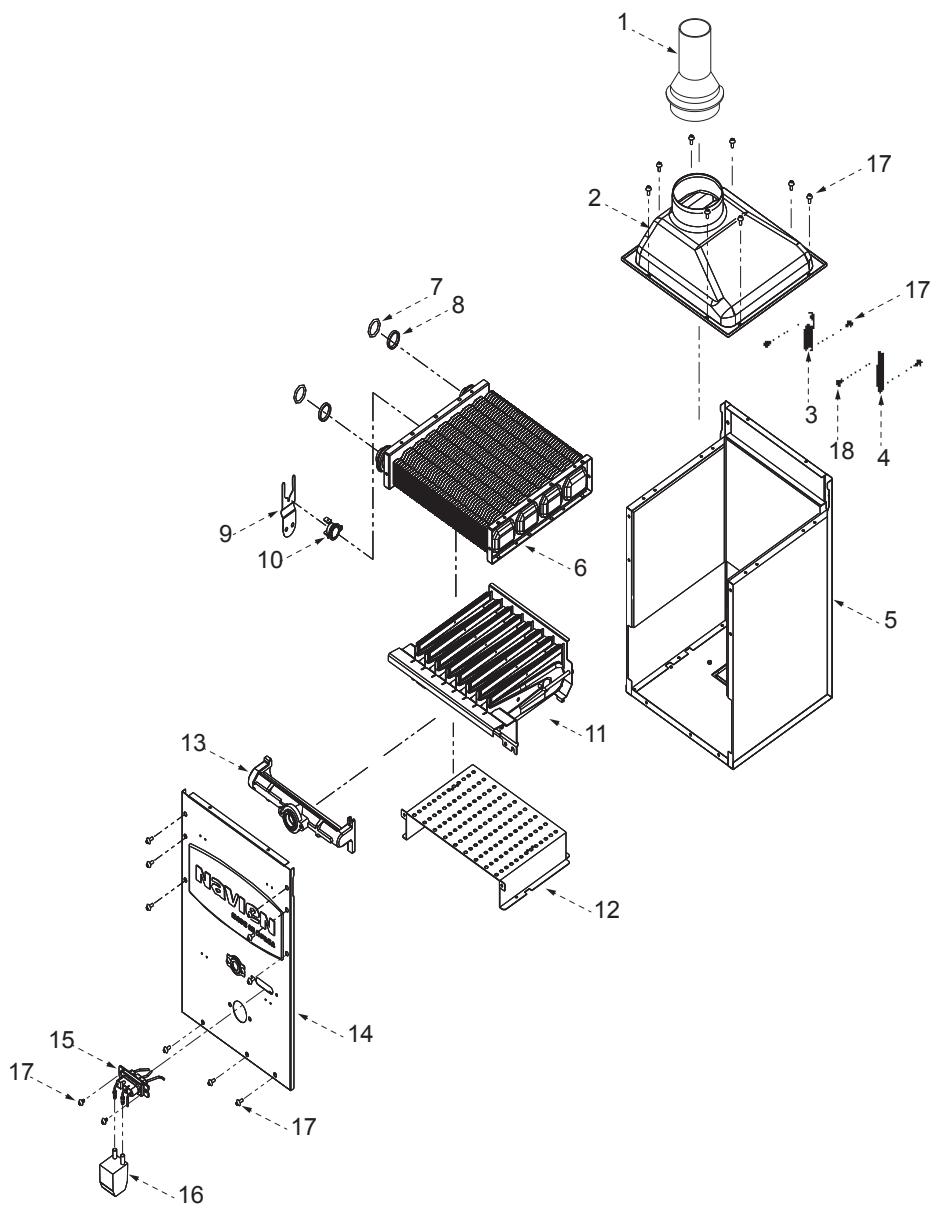

Группа 2. КАМЕРА СГОРАНИЯ

№	Наименование	Артикул	Котёл Navien Ace					Цвет			
			10К	13К	16К	20К	24К	30К	Белый	Серебро	Золото
1	Дымоотводящий патрубок	BH2507497C	■	■	■	■	■	■	■	■	
2	Коллектор дымовых газов	BH2532001B	■	■	■	■	■	■	■	■	
	Коллектор дымовых газов	BH2532002B					■	■	■	■	
3	Пластина консольная крепления камеры сгорания левая	BH2501575B	■	■	■	■	■	■	■	■	
4	Пластина консольная крепления камеры сгорания правая	BH2501574A	■	■	■	■	■	■	■	■	
5	Камера сгорания в сборе	BH2501522A	■	■	■	■	■	■	■	■	
	Камера сгорания в сборе	BH2501523A					■	■	■	■	
6	Теплообменник основной	PASNGB13/16/20LSSC_001	■	■	■	■	■	■	■	■	
	Теплообменник основной	PASNGB25LSSC_001					■	■	■	■	
7	Кольцо уплотнительное «O-ring»	BH2423055A	■	■	■	■	■	■	■	■	
8	Кольцо упорное металлическое	BH2507438A	■	■	■	■	■	■	■	■	
9	Скоба крепления термостата U-образная, прижимная	BH2501539B	■	■	■	■	■	■	■	■	
10	Термостат биметаллический возвратный 98°C	BH1401009A	■	■	■	■	■	■	■	■	
11	Горелка в сборе	BH2501265A	■	■	■	■	■	■	■	■	
	Горелка в сборе	BH2501537A					■	■	■	■	
12	Рассекатель воздушного потока	BH2501528A	■	■	■	■	■	■	■	■	
	Рассекатель воздушного потока	BH2501446A					■	■	■	■	
13	Коллектор с форсунками NG	BH2501482A	■	■	■	■	■	■	■	■	
	Коллектор с форсунками NG	BH2501487A					■	■	■	■	
	Коллектор с форсунками LPG	BH2501486A	■	■	■	■	■	■	■	■	
	Коллектор с форсунками LPG	BH2501488A					■	■	■	■	
14	Покрывание камеры сгорания переднее	BH2501508A	■	■	■	■	■	■	■	■	
	Покрывание камеры сгорания переднее	BH2501509A					■	■	■	■	
15	Электроды розжига и ионизации в сборе	BH2542001C	■	■	■	■	■	■	■	■	
16	Трансформатор розжига	BH1201043C	■	■	■	■	■	■	■	■	
17	Винт D4x8L	BH1705007A	■	■	■	■	■	■	■	■	
18	Винт D4x10L	BH1611006A	■	■	■	■	■	■	■	■