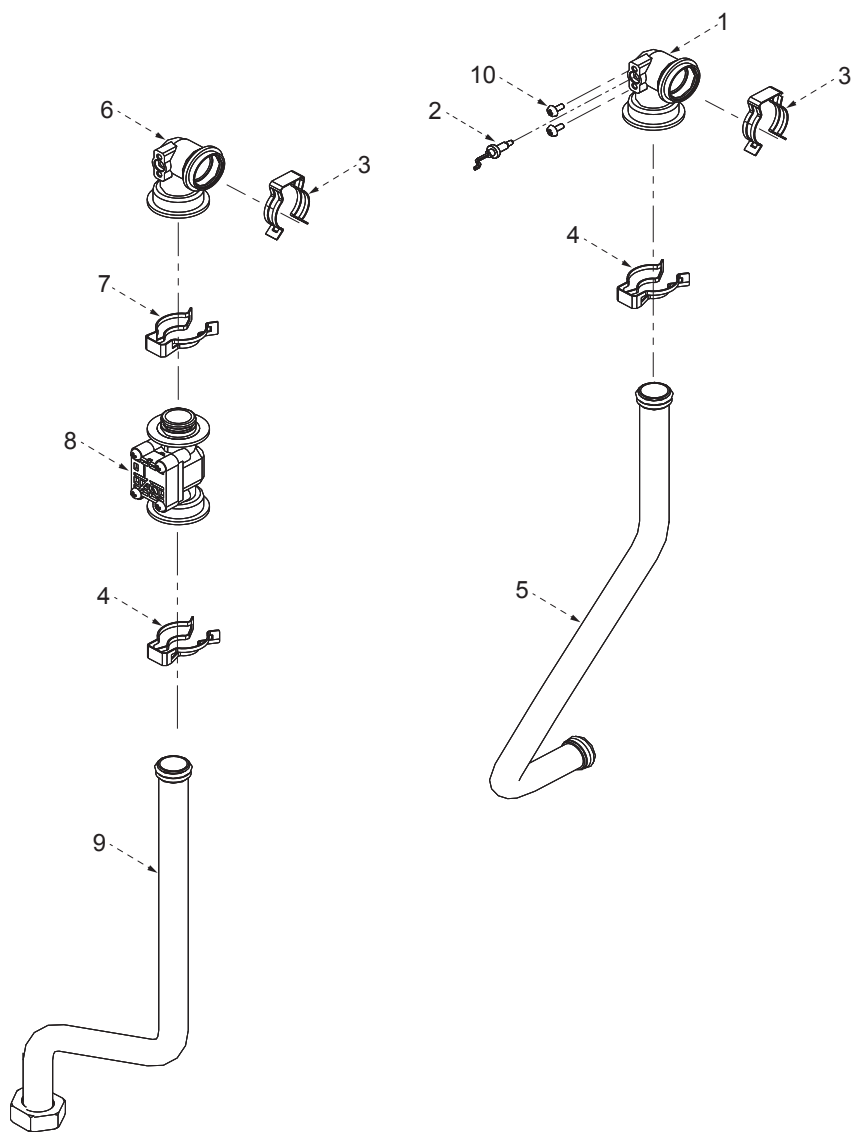

Группа 3. ГИДРОАРМАТУРА И ДАТЧИК ПРОТОКА СИСТЕМЫ ОВ

№	Наименование	Артикул	Котёл Navien Ace					Цвет			
			10K	13K	16K	20K	24K	30K	Белый	Серебро	Золото
1	Фитинг угловой контура отопления	VH2507498B	■	■	■	■	■	■	■	■	■
2	Датчик температуры ОВ	VH1403059A	■	■	■	■	■	■	■	■	■
3	Зажим-фиксатор «Клипса»	VH2507446A	■	■	■	■	■	■	■	■	■
4	Зажим-фиксатор «Клипса»	VH2507430A	■	■	■	■	■	■	■	■	■
5	Трубка ОВ – выход	VH2507432A	■	■	■	■	■	■	■	■	■
	Трубка ОВ – выход	VH2507455A						■	■	■	■
6	Фитинг угловой контура отопления	VH2507433A	■	■	■	■	■	■	■	■	■
7	Зажим-фиксатор «Клипса»	VH2507018A	■	■	■	■	■	■	■	■	■
8	Датчик протока ОВ	VH1410016B	■	■	■	■	■	■	■	■	■
9	Трубка ОВ – вход	VH2507431A	■	■	■	■	■		■	■	■
	Трубка ОВ – вход	VH2507453A						■	■	■	■
10	Винт D4x6L	VH1611001A	■	■	■	■	■	■	■	■	■