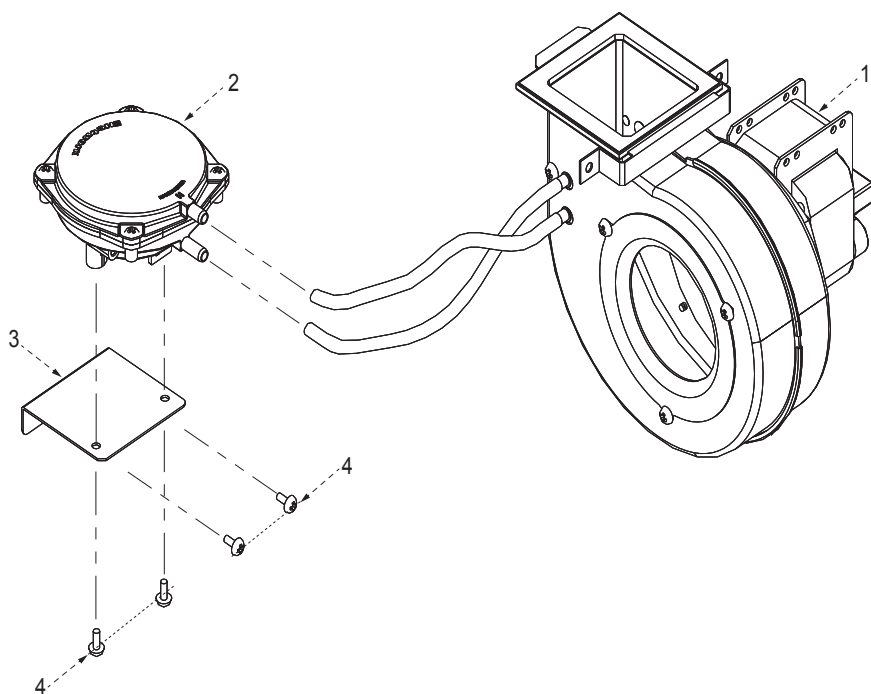

Группа 6. ВЕНТИЛЯТОР И ДАТЧИК ДАВЛЕНИЯ ВОЗДУХА

№	Наименование	Артикул	Котёл Navien Ace					Цвет			
			10K	13K	16K	20K	24K	30K	Белый	Серебро	Золото
1	Вентилятор	PAFA4A07001_001	■	■	■	■	■	■	■	■	
2	Датчик давления воздуха APS	NASS9EX00006	■	■	■	■	■	■	■	■	
3	Кронштейн крепления датчика APS	BH2507346A	■	■	■	■	■	■	■	■	
4	Винт D4x8L	BH1705007A	■	■	■	■	■	■	■	■