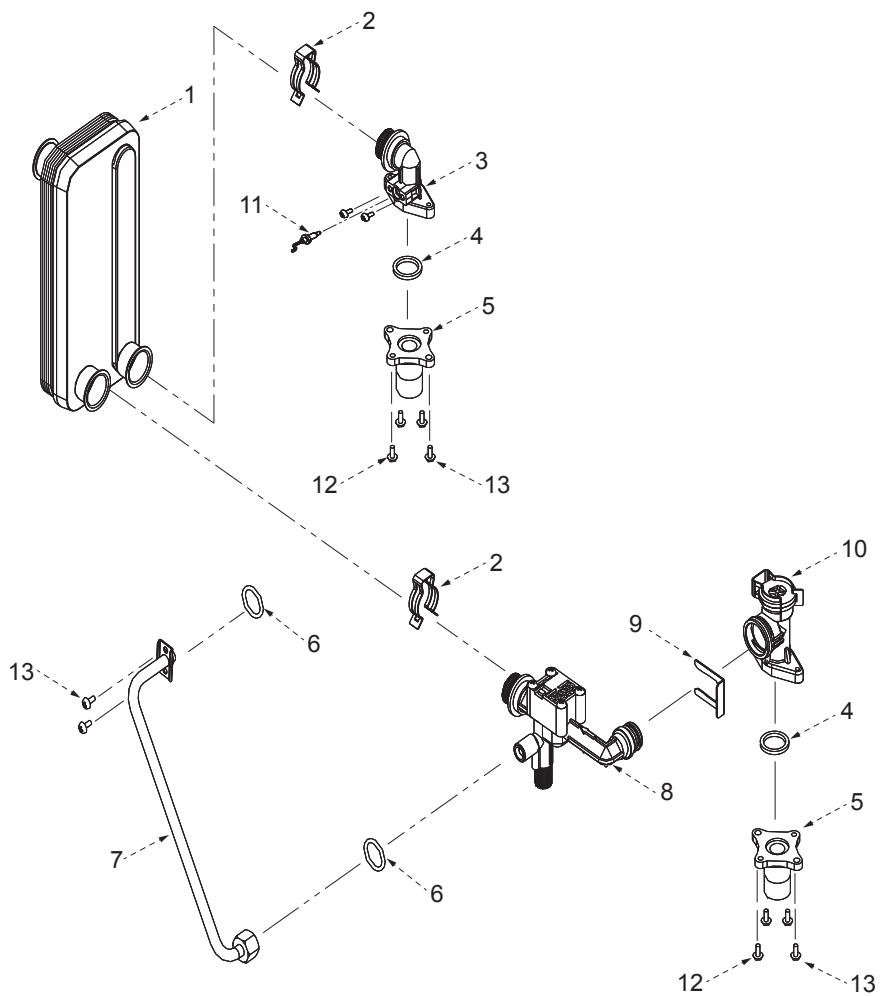

Группа 5. ГИДРОАРМАТУРА И ТЕПЛООБМЕННИК ГВС

№	Наименование	Артикул	Кол-во	Котёл Navien Ace					Цвет			
				10K	13K	16K	20K	24K	30K	Белый	Серебро	Золото
1	Теплообменник ГВС	PAS161STS_001	1	■	■	■				■	■	■
	Теплообменник ГВС	PAS201STS_001	1					■		■	■	■
	Теплообменник ГВС	PAS25KHE_004	1						■	■	■	■
2	Зажим-фиксатор «Клипса»	BH2507016A	2	■	■	■	■	■	■	■	■	■
3	Фитинг угловой контура ГВС	BH2507301C	1	■	■	■	■	■	■	■	■	■
4	Кольцо уплотнительное	BH2406024A	2	■	■	■	■	■	■	■	■	■
5	Патрубок-адаптор контура ГВС выход	B2507059A	2	■	■	■	■	■	■	■	■	■
6	Кольцо уплотнительное «O-ring»	BH2423007A	2	■	■	■	■	■	■	■	■	■
7	Трубка подпитки	BH2551003B	1	■	■	■	■	■		■	■	■
	Трубка подпитки	BH2551004B	1						■	■	■	■
8	Гидроузел датчика протока ГВС с краном подпитки в сборе	BH1410017C	1	■	■	■	■	■		■	■	■
	Гидроузел датчика протока ГВС с краном подпитки в сборе	BH1410018C	1						■	■	■	■
9	Скоба-фиксатор	BH2507015A	1	■	■	■	■	■	■	■	■	■
10	Патрубок-адаптор ГВС	BH2507436A	1	■	■	■	■	■	■	■	■	■
11	Датчик температуры ГВС	BH1403072B	1	■	■	■	■	■	■	■	■	■
12	Винт D4x10L	BH1611006A	4	■	■	■	■	■	■	■	■	■
13	Винт D4x12L	BH1611007A	6	■	■	■	■	■	■	■	■	■