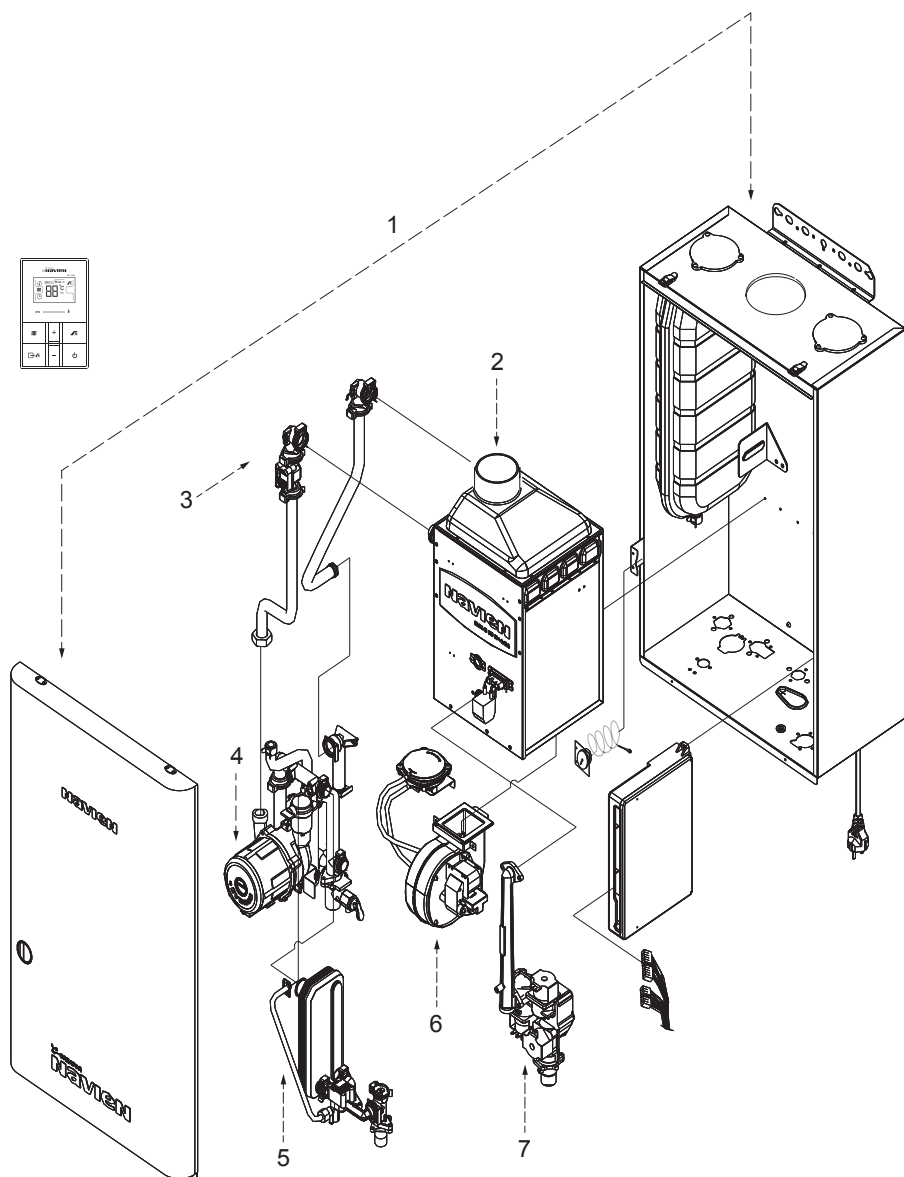

# Группа 1. КОРПУС

№	Наименование	Артикул	Котёл Navien Ace					Цвет		
			10K	13K	16K	20K	24K	30K	Белый	Серебро
1	Корпус котла	BVK05011097	■	■	■	■	■	■		
	Корпус котла	BVK05011098						■	■	
	Корпус котла	BVK10011015	■	■	■	■	■			■
	Корпус котла	BVK10011017						■		■
	Корпус котла	BVK10011014	■	■	■	■	■			■
	Корпус котла	BVK10011016						■		■
2	Замок-защелка	BH2505111B	■	■	■	■	■	■	■	■
3	Заглушка воздухозаборного отверстия	BH2505063A	■	■	■	■	■	■	■	■
4	Скоба крепления котла	BH2505277A	■	■	■	■	■	■	■	■
5	Кронштейн крепления котла нижний	BH2505164A	■	■	■	■	■	■	■	■
6	Бак расширительный	BH3101013D	■	■	■	■	■	■	■	■
7	Пластина-фиксатор крепления манометра	BH2501217A	■	■	■	■	■	■	■	■
8	Манометр	BH1051002A	■	■	■	■	■	■	■	■
9	Кольцо уплотнительное датчика давления манометра «O-ring»	BH2505035A	■	■	■	■	■	■	■	■
10	Блок управления (контроллер)	NACR1GS23107	■	■	■	■	■	■	■	■
11	Жгут кабельный в сборе с коннекторами	BH2101212A	■	■	■	■	■	■	■	■
12	Кольцо уплотнительное проходное	BH2423023A	■	■	■	■	■	■	■	■
13	Заглушка крана подпитки гидроузла	BH2421012A	■	■	■	■	■	■	■	■
14	Предохранитель	BH2124001A	■	■	■	■	■	■	■	■
15	Электрокабель в сборе с вилкой	BH2103020A	■	■	■	■	■	■	■	■
16	Панель котла лицевая	BBR15012124	■	■	■	■	■	■		
	Панель котла лицевая	BBR15012126	■	■	■	■	■		■	
	Панель котла лицевая	BBR15012125	■	■	■	■	■			■
17	ПЭТ наклейка пленочная	BH2707004A	■	■	■	■	■	■	■	■
18	Логотип «NAVIEN»	BH2603009A	■	■	■	■	■	■	■	
	Логотип «NAVIEN»	BH2603010A	■	■	■	■	■			■
19	Фиксатор замка-защелки	BH2505108B	■	■	■	■	■	■	■	■
20	Пульт управления	NARC1GNSNR015	■	■	■	■	■	■	■	■
21	Винт D4x8L	BH1705007A	■	■	■	■	■	■	■	■
22	Винт D4x12L	BH1705002A	■	■	■	■	■	■	■	■
23	Кронштейн крепления котла верхний	BH2505165A	■	■	■	■	■	■	■	■