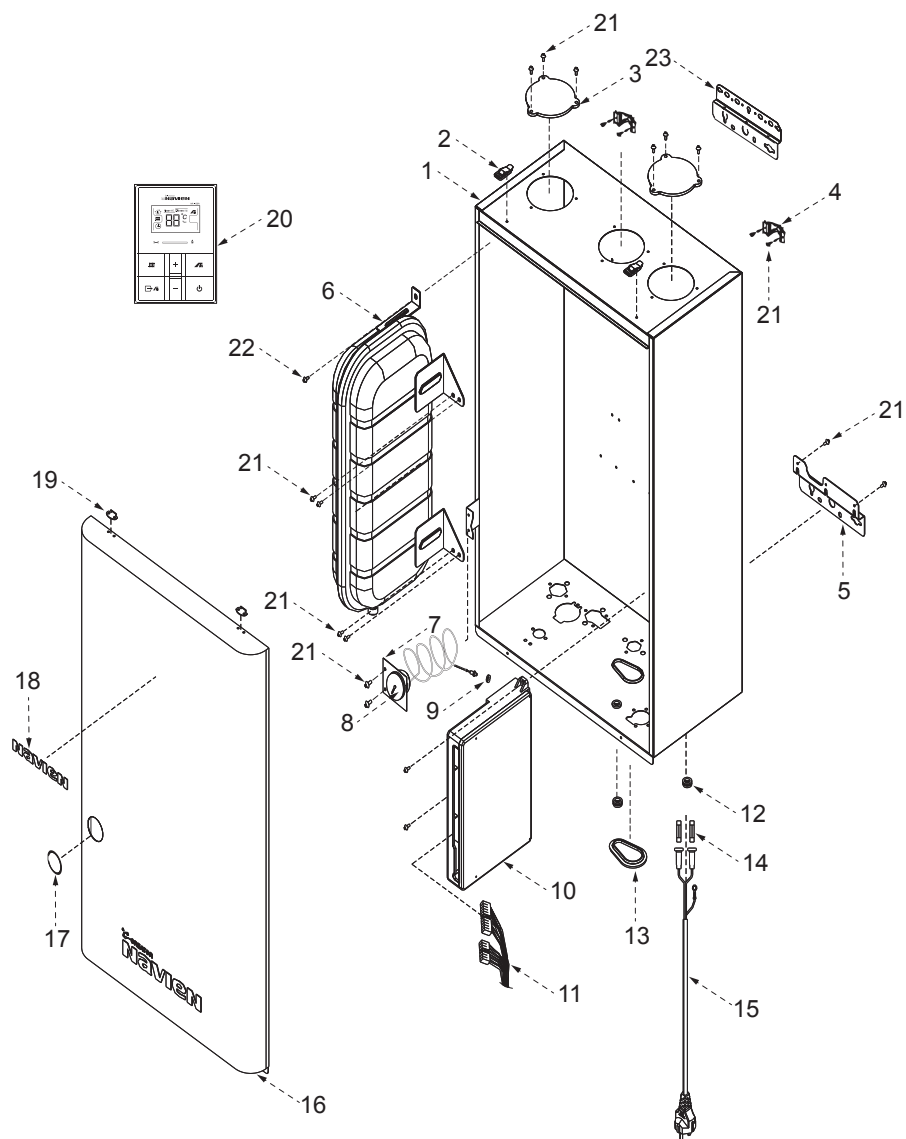

# Группа 1. КОРПУС

№	Наименование	Артикул	Котёл Navien Ace					Цвет		
			10K	13K	16K	20K	24K	30K	Белый	Серебро
1	Корпус котла	BVK05011097	■	■	■	■	■	■		
	Корпус котла	BVK05011098						■	■	
	Корпус котла	BVK10011015	■	■	■	■	■			■
	Корпус котла	BVK10011017						■		■
	Корпус котла	BVK10011014	■	■	■	■	■			■
	Корпус котла	BVK10011016						■		■
2	Замок-защелка	BH2505111B	■	■	■	■	■	■	■	■
3	Заглушка воздухозаборного отверстия	BH2505063A	■	■	■	■	■	■	■	■
4	Скоба крепления котла	BH2505277A	■	■	■	■	■	■	■	■
5	Кронштейн крепления котла нижний	BH2505164A	■	■	■	■	■	■	■	■
6	Бак расширительный	BH3101013D	■	■	■	■	■	■	■	■
7	Пластина-фиксатор крепления манометра	BH2501217A	■	■	■	■	■	■	■	■
8	Манометр	BH1051002A	■	■	■	■	■	■	■	■
9	Кольцо уплотнительное датчика давления манометра «O-ring»	BH2505035A	■	■	■	■	■	■	■	■
10	Блок управления (контроллер)	NACR1GS23107	■	■	■	■	■	■	■	■
11	Жгут кабельный в сборе с коннекторами	BH2101212A	■	■	■	■	■	■	■	■
12	Кольцо уплотнительное проходное	BH2423023A	■	■	■	■	■	■	■	■
13	Заглушка крана подпитки гидроузла	BH2421012A	■	■	■	■	■	■	■	■
14	Предохранитель	BH2124001A	■	■	■	■	■	■	■	■
15	Электрокабель в сборе с вилкой	BH2103020A	■	■	■	■	■	■	■	■
16	Панель котла лицевая	BBR15012124	■	■	■	■	■	■		
	Панель котла лицевая	BBR15012126	■	■	■	■	■		■	
	Панель котла лицевая	BBR15012125	■	■	■	■	■			■
17	ПЭТ наклейка пленочная	BH2707004A	■	■	■	■	■	■	■	■
18	Логотип «NAVIEN»	BH2603009A	■	■	■	■	■	■	■	
	Логотип «NAVIEN»	BH2603010A	■	■	■	■	■			■
19	Фиксатор замка-защелки	BH2505108B	■	■	■	■	■	■	■	■
20	Пульт управления	NARC1GNSNR015	■	■	■	■	■	■	■	■
21	Винт D4x8L	BH1705007A	■	■	■	■	■	■	■	■
22	Винт D4x12L	BH1705002A	■	■	■	■	■	■	■	■
23	Кронштейн крепления котла верхний	BH2505165A	■	■	■	■	■	■	■	■