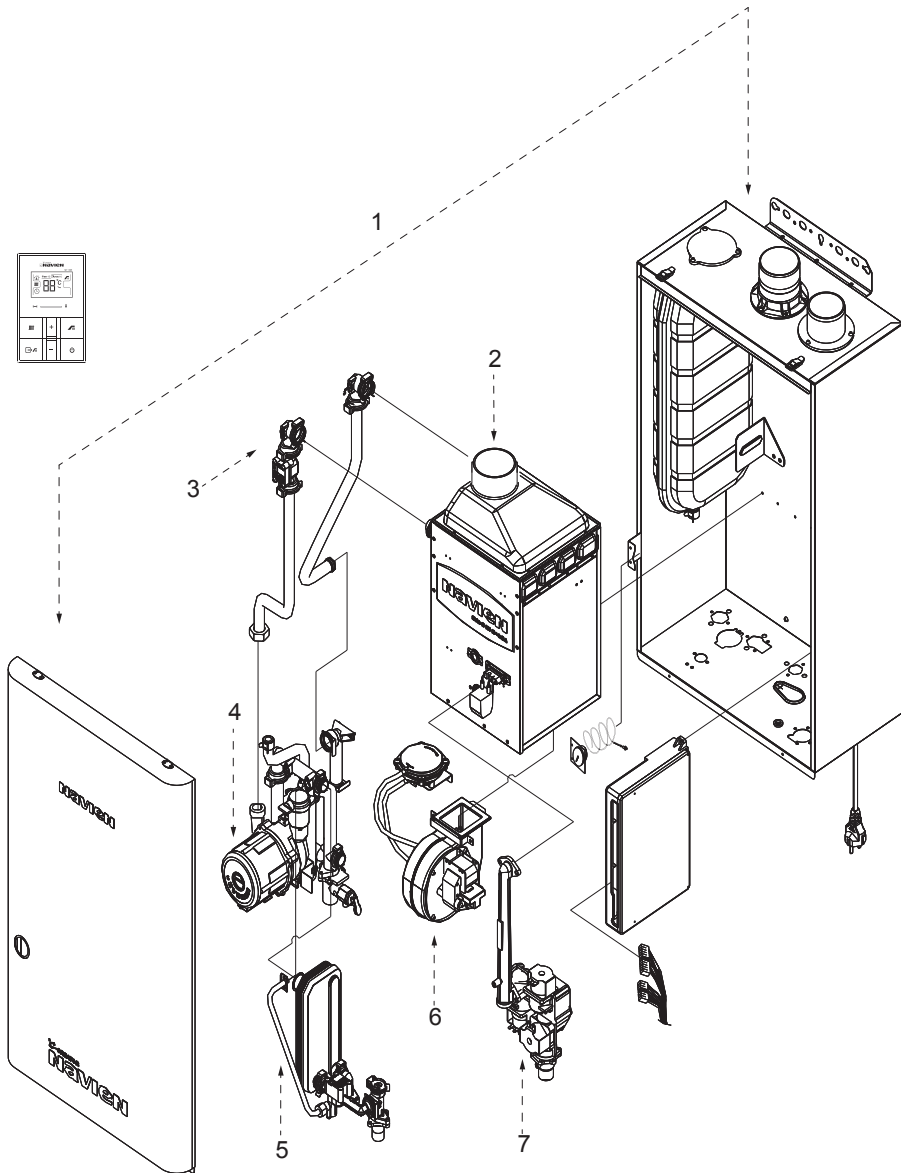

Настенный газовый котел Navien Ace

Navien Ace-10K/13K/16K/20K/24K/30K/35K/40K

navien Каталог запчастей

Общая схема Navien Ace 10–40K

Группа 1. КОРПУС

№	Наименование	Артикул	Kotën Navien Ace							Цвет				
			10K	13K	16K	20K	24K	30K	35K	40K	Белый	Серебро	Золото	
1	Корпус котла	ВВК05011071	■	■	■	■	■					■		
	Корпус котла	ВВК05011074							■	■	■	■		
	Корпус котла	ВВК10011012	■	■	■	■	■						■	
	Корпус котла	ВВК10011010							■	■	■		■	
	Корпус котла	ВВК10011011	■	■	■	■	■							■
	Корпус котла	ВВК10011009								■	■	■		■
2	Замок-защелка	ВН2505111В	■	■	■	■	■	■	■	■	■	■	■	■
3	Заглушка воздухозаборного отверстия	ВН2505063В	■	■	■	■	■	■	■	■	■	■	■	■
4	Патрубок дымоотводящий в сборе	ВН2535005А	■	■	■	■	■	■	■	■	■	■	■	■
5	Патрубок воздухозаборный в сборе	ВН2536001В	■	■	■	■	■	■	■	■	■	■	■	■
6	Скоба крепления котла	ВН2505277А	■	■	■	■	■	■	■	■	■	■	■	■
7	Кронштейн крепления котла нижний	ВН2505164А	■	■	■	■	■	■	■	■	■	■	■	■
8	Бак расширительный	ВН3101013Е	■	■	■	■	■	■	■	■	■	■	■	■
9	Пластина-фиксатор крепления манометра	ВН2501217А	■	■	■	■	■	■	■	■	■	■	■	■
10	Манометр	ВН1051002А	■	■	■	■	■	■	■	■	■	■	■	■
11	Кольцо уплотнительное датчика давления манометра «O-ring»	ВН2505035А	■	■	■	■	■	■	■	■	■	■	■	■
12	Блок управления (контроллер)	NACR1GS23104	■	■	■	■	■	■	■	■	■	■	■	■
	Блок управления (контроллер)	NACR1GS23110								■	■	■	■	■
13	Жгут кабельный в сборе с коннекторами	ВН2101212В	■	■	■	■	■	■	■	■	■	■	■	■
14	Кольцо уплотнительное проходное	ВН2423023А	■	■	■	■	■	■	■	■	■	■	■	■
15	Заглушка крана подпитки гидроузла	ВН2421012А	■	■	■	■	■	■	■	■	■	■	■	■
16	Предохранитель	ВН2124001А	■	■	■	■	■	■	■	■	■	■	■	■
17	Электрокабель в сборе с вилкой	ВН2103020А	■	■	■	■	■	■	■	■	■	■	■	■
18	Панель котла лицевая	ВВР15012124	■	■	■	■	■	■	■	■	■			
	Панель котла лицевая	ВВР15012126	■	■	■	■	■	■	■	■		■		
	Панель котла лицевая	ВВР15012125	■	■	■	■	■	■	■	■				■
19	ПЭТ наклейка пленочная	ВН2707004А	■	■	■	■	■	■	■	■	■	■	■	■
20	Логотип «NAVIEN»	ВН2603009А	■	■	■	■	■	■	■	■	■	■		
	Логотип «NAVIEN»	ВН2603010А	■	■	■	■	■	■	■	■				■
21	Фиксатор замка-защелки	ВН2505108В	■	■	■	■	■	■	■	■	■	■	■	■
22	Пульт управления	NARC1GSNR015	■	■	■	■	■	■	■	■	■	■	■	■
23	Винт D4x8L	ВН1705007А	■	■	■	■	■	■	■	■	■	■	■	■
24	Винт D4x12L	ВН1705002А	■	■	■	■	■	■	■	■	■	■	■	■
25	Кронштейн крепления котла верхний	ВН2505165А	■	■	■	■	■	■	■	■	■	■	■	■