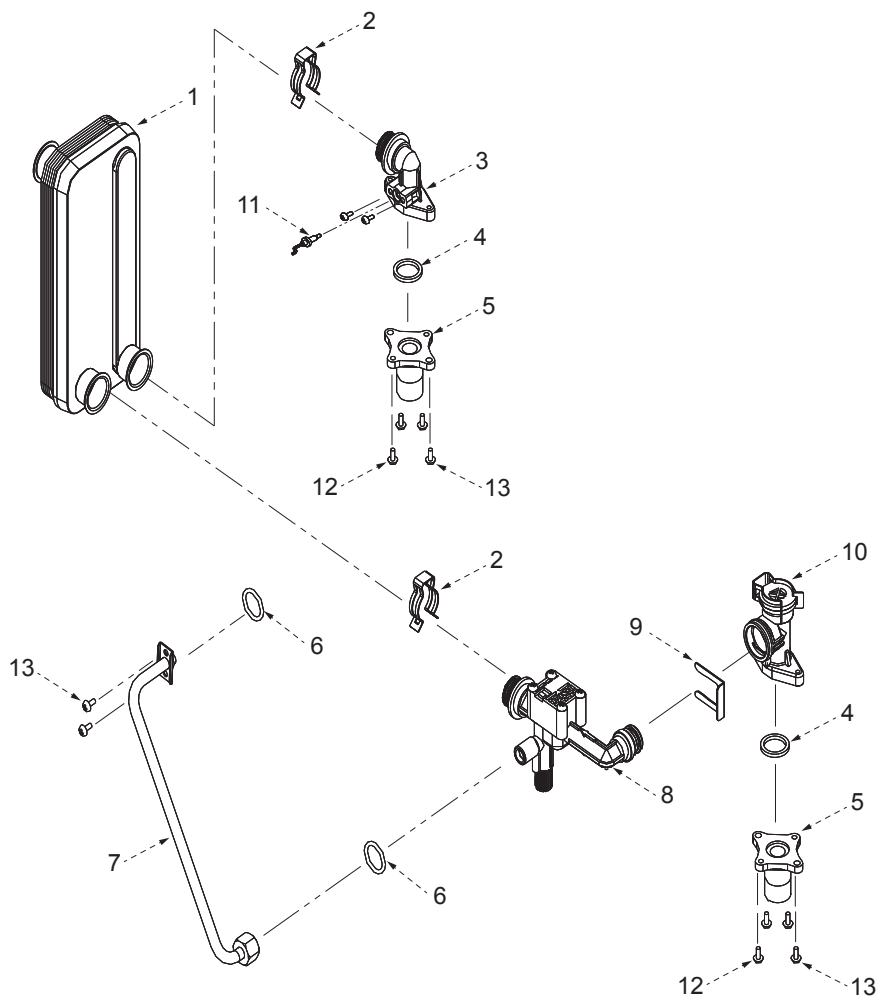

Группа 5. ГИДРОАРМАТУРА И ТЕПЛОБМЕННИК ГВС

№	Наименование	Артикул	Кол-во	Котёл Navien Ace							Цвет				
				10K	13K	16K	20K	24K	30K	35K	40K	Белый	Серебро	Золото	
1	Теплообменник ГВС	PAS161STS_001	1	■	■	■	■						■	■	■
	Теплообменник ГВС	PAS201STS_001	1					■					■	■	■
	Теплообменник ГВС	PAS25KHE_004	1						■				■	■	■
	Теплообменник ГВС	PAS30KHE_004	1							■			■	■	■
	Теплообменник ГВС	PAS35KHE_004	1								■		■	■	■
2	Зажим-фиксатор «Клипса»	BH2507016A	2	■	■	■	■	■	■	■	■	■	■	■	■
3	Фитинг угловой контура ГВС	BH2507301C	1	■	■	■	■	■	■	■	■	■	■	■	■
4	Кольцо уплотнительное	BH2406024A	2	■	■	■	■	■	■	■	■	■	■	■	■
5	Патрубок-адаптор контура ГВС выход	B2507059A	2	■	■	■	■	■	■	■	■	■	■	■	■
6	Кольцо уплотнительное «O-ring»	BH2423007A	2	■	■	■	■	■	■	■	■	■	■	■	■
7	Трубка подпитки	BH2551003B	1	■	■	■	■	■					■	■	■
	Трубка подпитки	BH2551004B	1						■	■	■	■	■	■	■
8	Гидроузел датчика протока ГВС с краном подпитки в сборе	BH1410017C	1	■	■	■	■	■					■	■	■
	Гидроузел датчика протока ГВС с краном подпитки в сборе	BH1410018C	1						■	■	■	■	■	■	■
9	Скоба-фиксатор	BH2507015A	1	■	■	■	■	■	■	■	■	■	■	■	■
10	Патрубок-адаптор ГВС	BH2507436A	1	■	■	■	■	■	■	■	■	■	■	■	■
11	Датчик температуры ГВС	BH1403072B	1	■	■	■	■	■	■	■	■	■	■	■	■
12	Винт D4x10L	BH1611006A	4	■	■	■	■	■	■	■	■	■	■	■	■
13	Винт D4x12L	BH1611007A	6	■	■	■	■	■	■	■	■	■	■	■	■