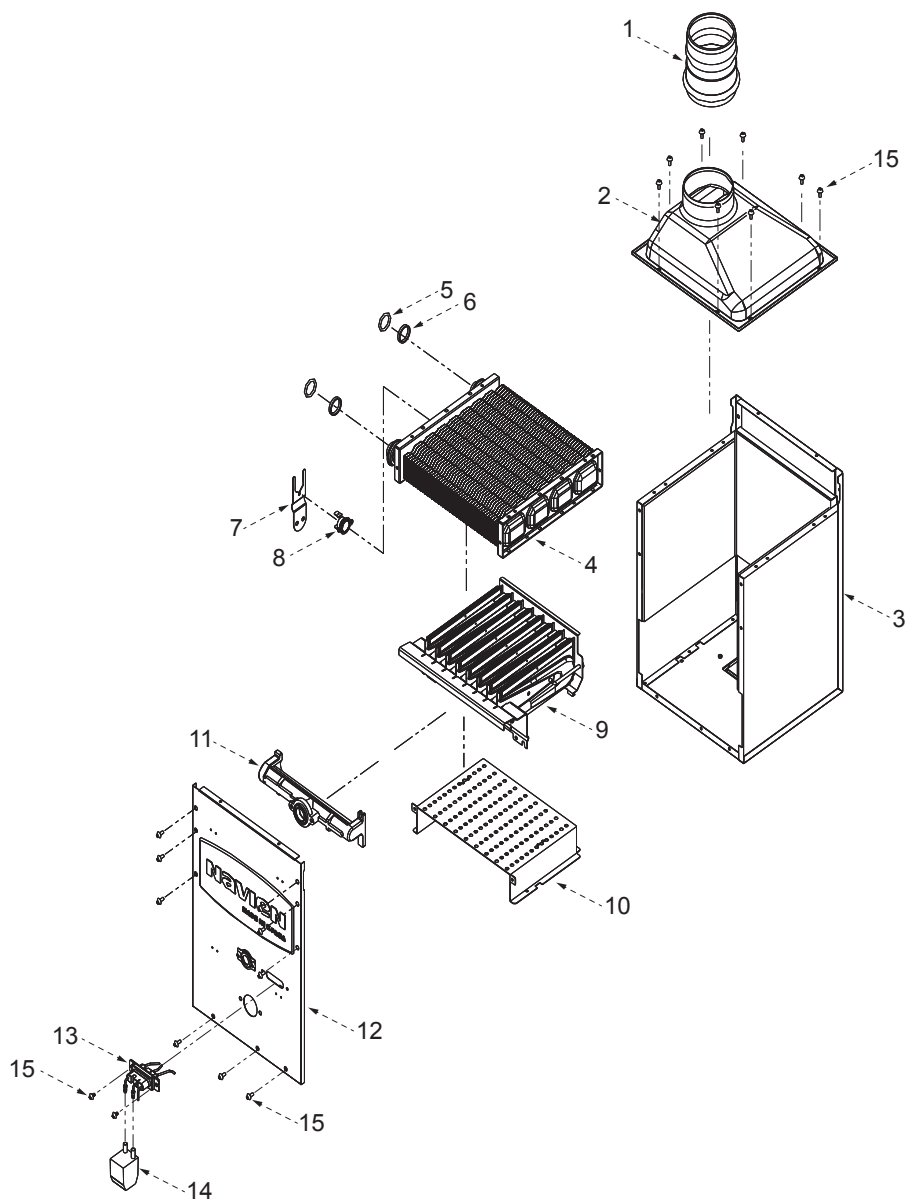

№	Наименование	Артикул	Kotën Navien Ace							Цвет				
			10K	13K	16K	20K	24K	30K	35K	40K	Белый	Серебро	Золото	
1	Корпус котла	ВВК05011071	■	■	■	■	■					■		
	Корпус котла	ВВК05011074							■	■	■	■		
	Корпус котла	ВВК10011012	■	■	■	■	■						■	
	Корпус котла	ВВК10011010							■	■	■		■	
	Корпус котла	ВВК10011011	■	■	■	■	■							■
	Корпус котла	ВВК10011009								■	■	■		■
2	Замок-защелка	ВН2505111В	■	■	■	■	■	■	■	■	■	■	■	■
3	Заглушка воздухозаборного отверстия	ВН2505063В	■	■	■	■	■	■	■	■	■	■	■	■
4	Патрубок дымоотводящий в сборе	ВН2535005А	■	■	■	■	■	■	■	■	■	■	■	■
5	Патрубок воздухозаборный в сборе	ВН2536001В	■	■	■	■	■	■	■	■	■	■	■	■
6	Скоба крепления котла	ВН2505277А	■	■	■	■	■	■	■	■	■	■	■	■
7	Кронштейн крепления котла нижний	ВН2505164А	■	■	■	■	■	■	■	■	■	■	■	■
8	Бак расширительный	ВН3101013Е	■	■	■	■	■	■	■	■	■	■	■	■
9	Пластина-фиксатор крепления манометра	ВН2501217А	■	■	■	■	■	■	■	■	■	■	■	■
10	Манометр	ВН1051002А	■	■	■	■	■	■	■	■	■	■	■	■
11	Кольцо уплотнительное датчика давления манометра «O-ring»	ВН2505035А	■	■	■	■	■	■	■	■	■	■	■	■
12	Блок управления (контроллер)	NACR1GS23104	■	■	■	■	■	■	■	■	■	■	■	■
	Блок управления (контроллер)	NACR1GS23110								■	■	■	■	■
13	Жгут кабельный в сборе с коннекторами	ВН2101212В	■	■	■	■	■	■	■	■	■	■	■	■
14	Кольцо уплотнительное проходное	ВН2423023А	■	■	■	■	■	■	■	■	■	■	■	■
15	Заглушка крана подпитки гидроузла	ВН2421012А	■	■	■	■	■	■	■	■	■	■	■	■
16	Предохранитель	ВН2124001А	■	■	■	■	■	■	■	■	■	■	■	■
17	Электрокабель в сборе с вилкой	ВН2103020А	■	■	■	■	■	■	■	■	■	■	■	■
18	Панель котла лицевая	ВВР15012124	■	■	■	■	■	■	■	■	■			
	Панель котла лицевая	ВВР15012126	■	■	■	■	■	■	■	■		■		
	Панель котла лицевая	ВВР15012125	■	■	■	■	■	■	■	■				■
19	ПЭТ наклейка пленочная	ВН2707004А	■	■	■	■	■	■	■	■	■	■	■	■
20	Логотип «NAVIEN»	ВН2603009А	■	■	■	■	■	■	■	■	■	■		
	Логотип «NAVIEN»	ВН2603010А	■	■	■	■	■	■	■	■				■
21	Фиксатор замка-защелки	ВН2505108В	■	■	■	■	■	■	■	■	■	■	■	■
22	Пульт управления	NARC1GSNR015	■	■	■	■	■	■	■	■	■	■	■	■
23	Винт D4x8L	ВН1705007А	■	■	■	■	■	■	■	■	■	■	■	■
24	Винт D4x12L	ВН1705002А	■	■	■	■	■	■	■	■	■	■	■	■
25	Кронштейн крепления котла верхний	ВН2505165А	■	■	■	■	■	■	■	■	■	■	■	■

Группа 2. КАМЕРА СГОРАНИЯ