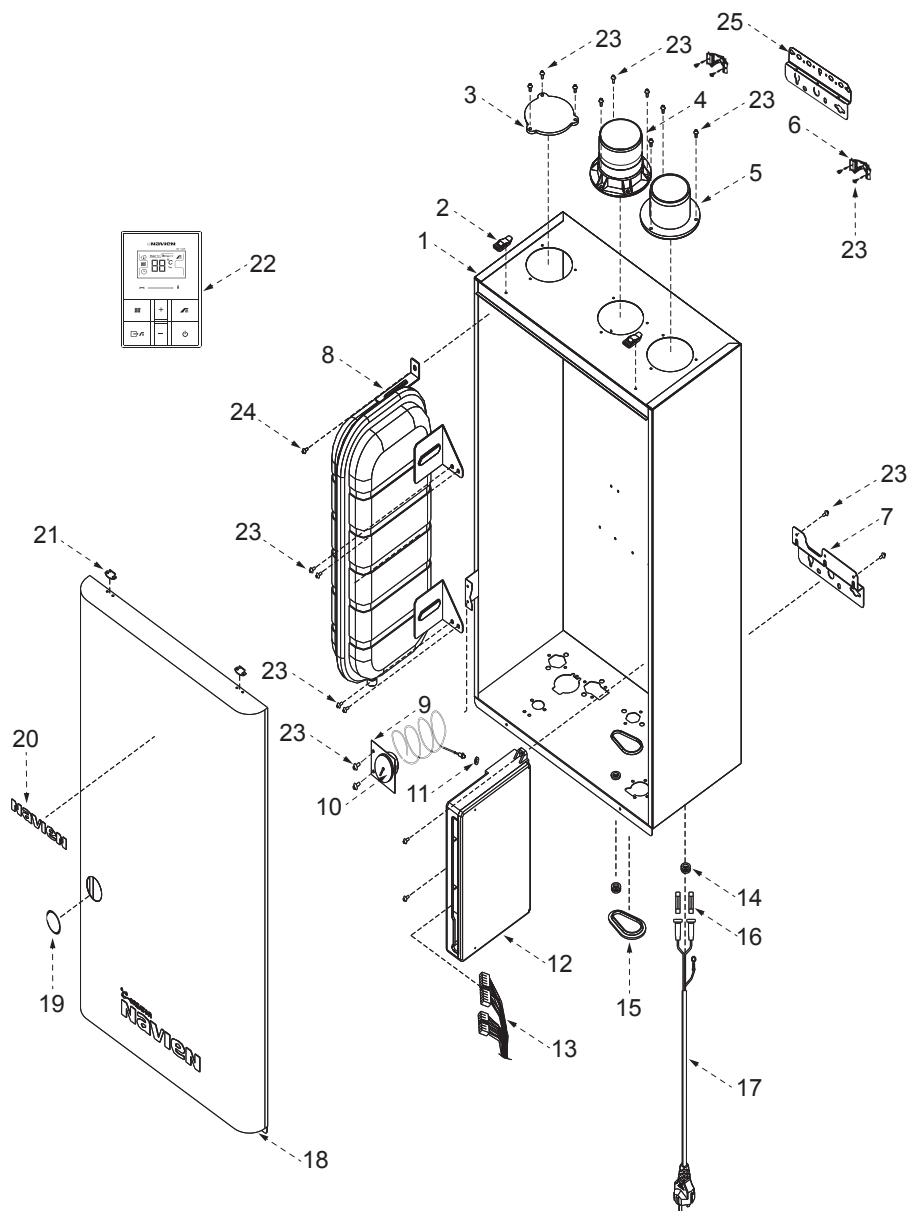

Настенный газовый котел Navien Ace

Navien Ace-10K/13K/16K/20K/24K/30K/35K/40K

navien Каталог запчастей

Общая схема Navien Ace 10–40K

Группа 1. КОРПУС

№	Наименование	Артикул	Kotën Navien Ace							Цвет				
			10K	13K	16K	20K	24K	30K	35K	40K	Белый	Серебро	Золото	
1	Корпус котла	ВВК05011071	■	■	■	■	■					■		
	Корпус котла	ВВК05011074							■	■	■	■		
	Корпус котла	ВВК10011012	■	■	■	■	■						■	
	Корпус котла	ВВК10011010							■	■	■		■	
	Корпус котла	ВВК10011011	■	■	■	■	■							■
	Корпус котла	ВВК10011009								■	■	■		■
2	Замок-защелка	ВН2505111В	■	■	■	■	■	■	■	■	■	■	■	■
3	Заглушка воздухозаборного отверстия	ВН2505063В	■	■	■	■	■	■	■	■	■	■	■	■
4	Патрубок дымоотводящий в сборе	ВН2535005А	■	■	■	■	■	■	■	■	■	■	■	■
5	Патрубок воздухозаборный в сборе	ВН2536001В	■	■	■	■	■	■	■	■	■	■	■	■
6	Скоба крепления котла	ВН2505277А	■	■	■	■	■	■	■	■	■	■	■	■
7	Кронштейн крепления котла нижний	ВН2505164А	■	■	■	■	■	■	■	■	■	■	■	■
8	Бак расширительный	ВН3101013Е	■	■	■	■	■	■	■	■	■	■	■	■
9	Пластина-фиксатор крепления манометра	ВН2501217А	■	■	■	■	■	■	■	■	■	■	■	■
10	Манометр	ВН1051002А	■	■	■	■	■	■	■	■	■	■	■	■
11	Кольцо уплотнительное датчика давления манометра «O-ring»	ВН2505035А	■	■	■	■	■	■	■	■	■	■	■	■
12	Блок управления (контроллер)	NACR1GS23104	■	■	■	■	■	■	■	■	■	■	■	■
	Блок управления (контроллер)	NACR1GS23110								■	■	■	■	■
13	Жгут кабельный в сборе с коннекторами	ВН2101212В	■	■	■	■	■	■	■	■	■	■	■	■
14	Кольцо уплотнительное проходное	ВН2423023А	■	■	■	■	■	■	■	■	■	■	■	■
15	Заглушка крана подпитки гидроузла	ВН2421012А	■	■	■	■	■	■	■	■	■	■	■	■
16	Предохранитель	ВН2124001А	■	■	■	■	■	■	■	■	■	■	■	■
17	Электрокабель в сборе с вилкой	ВН2103020А	■	■	■	■	■	■	■	■	■	■	■	■
18	Панель котла лицевая	ВВР15012124	■	■	■	■	■	■	■	■	■			
	Панель котла лицевая	ВВР15012126	■	■	■	■	■	■	■	■		■		
	Панель котла лицевая	ВВР15012125	■	■	■	■	■	■	■	■				■
19	ПЭТ наклейка пленочная	ВН2707004А	■	■	■	■	■	■	■	■	■	■	■	■
20	Логотип «NAVIEN»	ВН2603009А	■	■	■	■	■	■	■	■	■	■		
	Логотип «NAVIEN»	ВН2603010А	■	■	■	■	■	■	■	■				■
21	Фиксатор замка-защелки	ВН2505108В	■	■	■	■	■	■	■	■	■	■	■	■
22	Пульт управления	NARC1GSNR015	■	■	■	■	■	■	■	■	■	■	■	■
23	Винт D4x8L	ВН1705007А	■	■	■	■	■	■	■	■	■	■	■	■
24	Винт D4x12L	ВН1705002А	■	■	■	■	■	■	■	■	■	■	■	■
25	Кронштейн крепления котла верхний	ВН2505165А	■	■	■	■	■	■	■	■	■	■	■	■