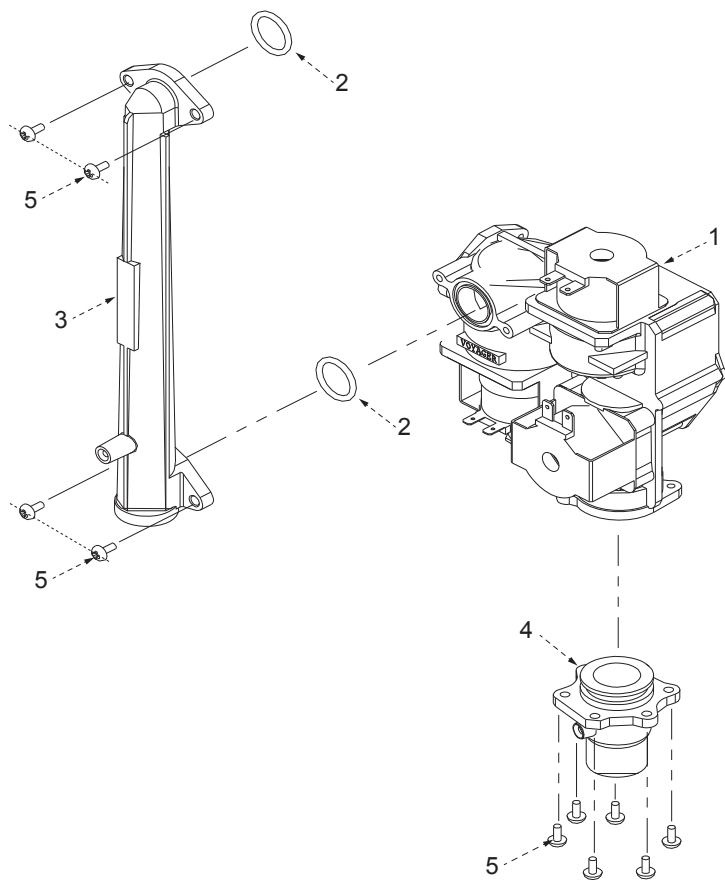

Группа 7. ГАЗОВАЯ АРМАТУРА

№	Наименование	Артикул	Котёл Navien Ace							Цвет			
			10K	13K	16K	20K	24K	30K	35K	40K	Белый	Серебро	Золото
1	Аматура газовая в сборе	BH0901004A	■	■	■	■	■	■	■	■	■	■	■
2	Кольцо уплотнительное «O-ring»	BH2421003A	■	■	■	■	■	■	■	■	■	■	■
3	Трубка газоподводящая	BH2546012A	■	■	■	■	■	■	■	■	■	■	■
4	Патрубок-адаптор соединительный газовый	BH2507223A	■	■	■	■	■				■	■	■
	Патрубок-адаптор соединительный газовый	BH2507054A						■	■	■	■	■	■
5	Винт D4x8L	BH1705007A	■	■	■	■	■	■	■	■	■	■	■