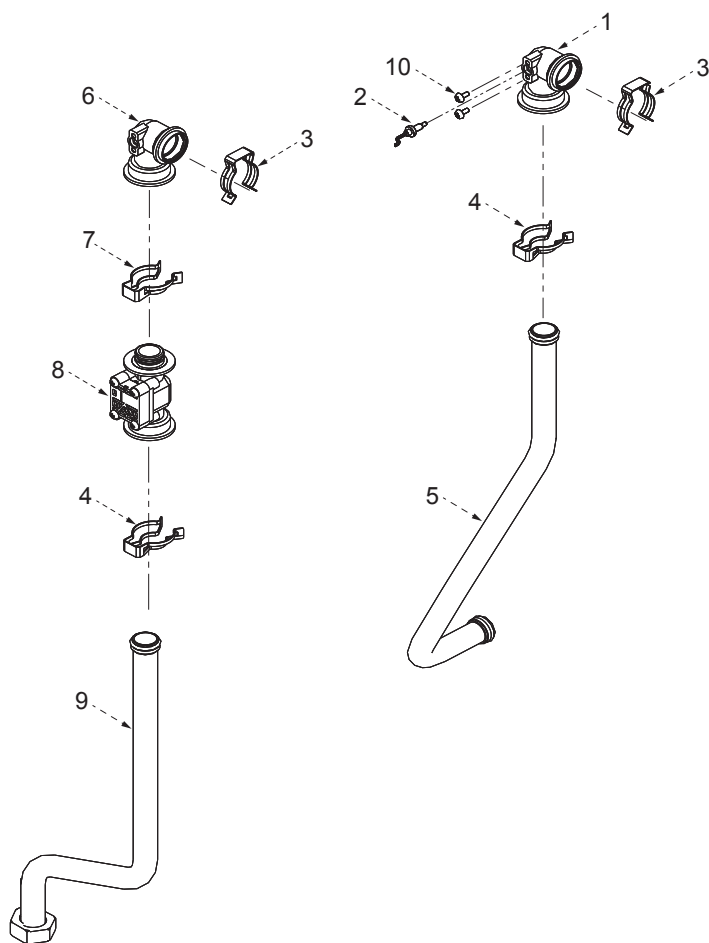

Группа 3. ГИДРОАРМАТУРА И ДАТЧИК ПРОТОКА СИСТЕМЫ ОВ

№	Наименование	Артикул	Котёл Navien Ace							Цвет			
			10K	13K	16K	20K	24K	30K	35K	40K	Белый	Серебро	Золото
1	Фитинг угловой контура отопления	ВН2507498В	■	■	■	■	■	■	■	■	■	■	■
2	Датчик температуры ОВ	ВН1403059А	■	■	■	■	■	■	■	■	■	■	■
3	Зажим-фиксатор «Клипса»	ВН2507446А	■	■	■	■	■	■	■	■	■	■	■
4	Зажим-фиксатор «Клипса»	ВН2507430А	■	■	■	■	■	■	■	■	■	■	■
5	Трубка ОВ – выход	ВН2507432А	■	■	■	■	■				■	■	■
	Трубка ОВ – выход	ВН2507455А						■			■	■	■
	Трубка ОВ – выход	ВН2507456А							■	■	■	■	■
6	Фитинг угловой контура отопления	ВН2507433А	■	■	■	■	■	■	■	■	■	■	■
7	Зажим-фиксатор «Клипса»	ВН2507018В	■	■	■	■	■	■	■	■	■	■	■
8	Датчик протока ОВ	ВН1410016В	■	■	■	■	■	■	■	■	■	■	■
9	Трубка ОВ – вход	ВН2507431А	■	■	■	■	■				■	■	■
	Трубка ОВ – вход	ВН2507453А						■			■	■	■
	Трубка ОВ – вход	ВН2507454А							■	■	■	■	■
10	Винт D4x6L	ВН1611001А	■	■	■	■	■	■	■	■	■	■	■