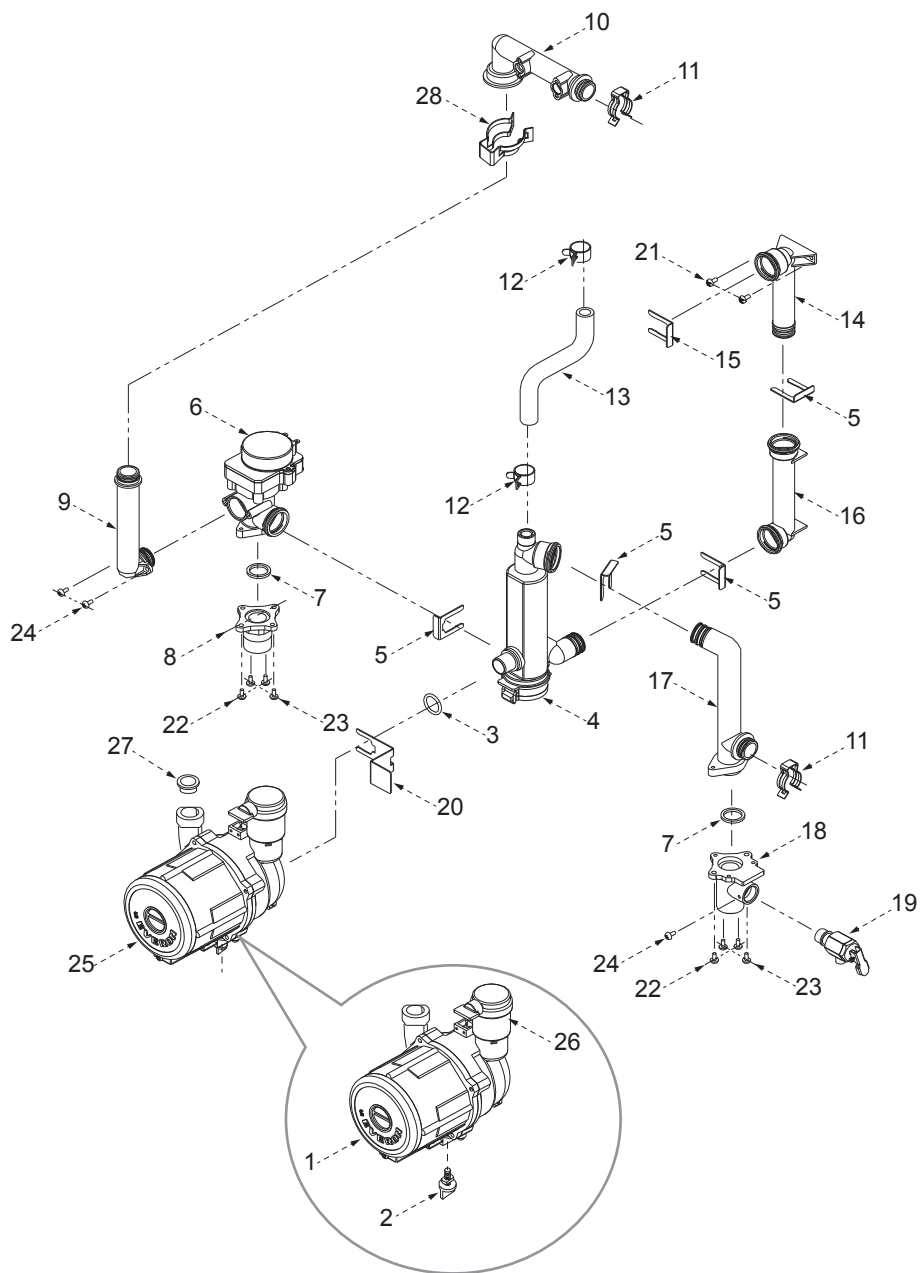

Группа 4. ГИДРОАРМАТУРА ОВ

№	Наименование	Артикул	Kotën Navien Ace							Цвет			
			10K	13K	16K	20K	24K	30K	35K	40K	Белый	Серебро	Золото
1	Насос циркуляционный без пробки	NAPU9GLPCT16	■	■	■	■	■	■	■	■	■	■	■
2	Пробка сливная	BH2505269A	■	■	■	■	■	■	■	■	■	■	■
3	Кольцо уплотнительное «O-ring»	BH2423057A	■	■	■	■	■	■	■	■	■	■	■
4	Гидрозел с фильтром ОВ в сборе	BH1301021A	■	■	■	■	■	■	■	■	■	■	■
5	Скоба-фиксатор	BH2507013A	■	■	■	■	■	■	■	■	■	■	■
6	Трехходовой кран	AAVC9EX00008A	■	■	■	■	■	■	■	■	■	■	■
7	Кольцо уплотнительное	BH2406032A	■	■	■	■	■	■	■	■	■	■	■
8	Патрубок-адаптор контура ОВ выход BH2507101A	NH5910E003	■	■	■	■	■	■	■	■	■	■	■
9	Патрубок контура ГВС проходной	BH2507372B	■	■	■	■	■	■	■	■	■	■	■
10	Патрубок контура ГВС проходной	BH2507435A	■	■	■	■	■	■	■	■	■	■	■
11	Зажим-фиксатор «Клипса»	BH2507016A	■	■	■	■	■	■	■	■	■	■	■
12	Хомут обжимной	BH2507406A	■	■	■	■	■	■	■	■	■	■	■
13	Трубка расширительного бака соединительная резиновая	BH2254006B	■	■	■	■	■	■	■	■	■	■	■
14	Патрубок контура ОВ проходной выход	BH2507366B	■	■	■	■	■	■	■	■	■	■	■
15	Скоба-фиксатор	BH2507015A	■	■	■	■	■	■	■	■	■	■	■
16	Патрубок контура ОВ проходной выход	BH2507367B	■	■	■	■	■	■	■	■	■	■	■
17	Патрубок контура ОВ проходной вход	BH2507429A	■	■	■	■	■	■	■	■	■	■	■
18	Патрубок-адаптор контура ОВ вход	BH2507369A	■	■	■	■	■	■	■	■	■	■	■
19	Клапан автоматический предохранительный 3 бара	BH0905005A	■	■	■	■	■	■	■	■	■	■	■
20	Скоба-фиксатор	BH2507445A	■	■	■	■	■	■	■	■	■	■	■
21	Винт D4x8L	BH1705007A	■	■	■	■	■	■	■	■	■	■	■
22	Винт D4x10L	BH1611006A	■	■	■	■	■	■	■	■	■	■	■
23	Винт D4x12L	BH1611007A	■	■	■	■	■	■	■	■	■	■	■
24	Винт M4x12L	BH1603006A	■	■	■	■	■	■	■	■	■	■	■
25	Насос циркуляционный с пробкой	NAPU9GLPCT36	■	■	■	■	■	■	■	■	■	■	■
26	Воздухоотводчик	NH4610E137	■	■	■	■	■	■	■	■	■	■	■
27	Кольцо уплотнительное циркуляционного насоса	BH2406039A	■	■	■	■	■	■	■	■	■	■	■
28	Зажим-фиксатор «Клипса»	BH2507018B	■	■	■	■	■	■	■	■	■	■	■