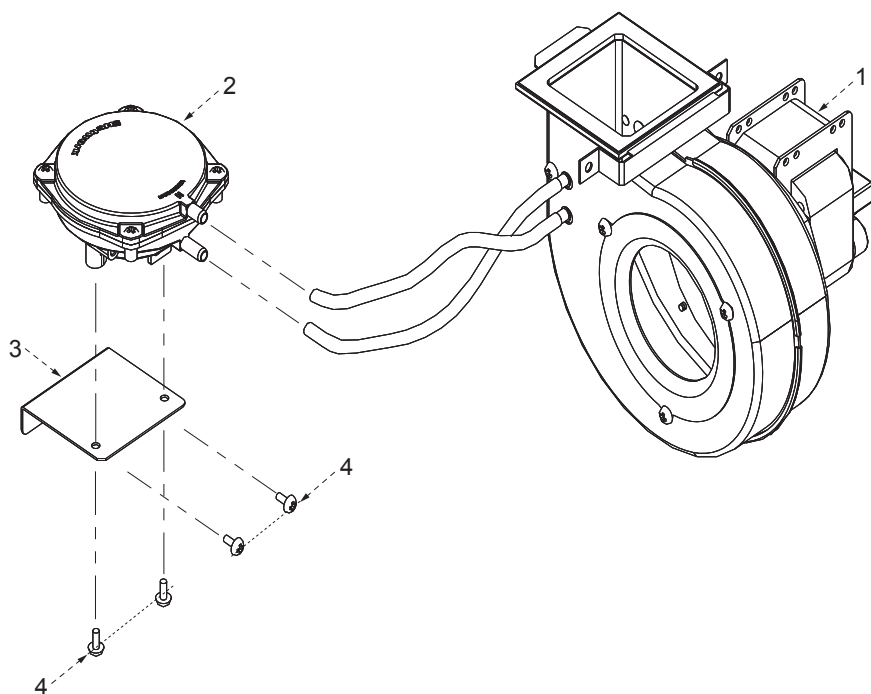

Группа 6. ВЕНТИЛЯТОР И ДАТЧИК ДАВЛЕНИЯ ВОЗДУХА

№	Наименование	Артикул	Котёл Navien Ace							Цвет			
			10K	13K	16K	20K	24K	30K	35K	40K	Белый	Серебро	Золото
1	Вентилятор	PAFA4B06201_001	■	■	■	■	■				■	■	■
	Вентилятор	PAFA4A07001_001						■	■		■	■	■
	Вентилятор	NAFA9GSFB010							■	■	■	■	■
2	Датчик давления воздуха APS	NASS9EX00006	■	■	■	■	■	■	■	■	■	■	■
3	Кронштейн крепления датчика APS	BH2507346A	■	■	■	■	■	■	■	■	■	■	■
4	Винт D4x8L	BH1705007A	■	■	■	■	■	■	■	■	■	■	■