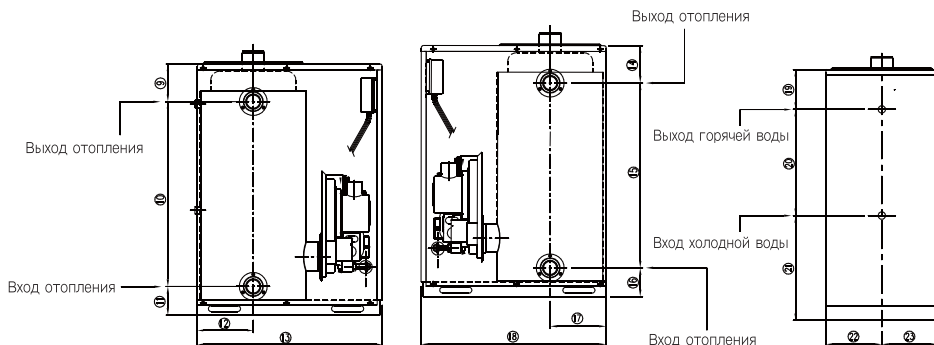

Технический паспорт напольного газового котла Navien GA 11K/15K/17K/20K/23K/30K/35K/40K

Габариты котла

Внимание!

Устанавливайте котёл строго горизонтально, а также поддерживайте расстояние более 60см со всех сторон для удобства ремонта и проверок.