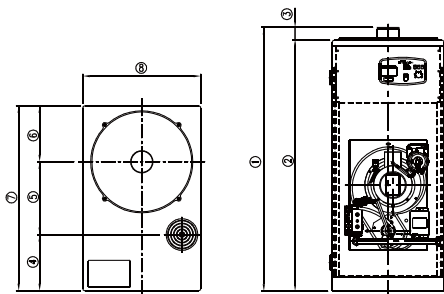

Технический паспорт напольного газового котла Navien GA 11K/15K/17K/20K/23K/30K/35K/40K

Габариты котла

Внимание!

Устанавливайте котёл строго горизонтально, а также поддерживайте расстояние более 60см со всех сторон для удобства ремонта и проверок.

Габариты

Модель	①	②	③	④	⑤	⑥	⑦	⑧	⑨	⑩	⑪	⑫	⑬	⑭	⑮	⑯	⑰	⑱	⑲	⑳	㉑	㉒	㉓
NAVIEN GA-11/15/17K	899,6	856	43,6	181	275	185	621	362	127,6	630,3	98	181	621	127,6	630,3	98	181	621	136,2	275	444,8	181	181
NAVIEN GA-20/23K	899,6	856	43,6	191	233	207	631	382	127,6	634,1	99,6	191	631	127,6	634,1	99,6	191	631	136,2	333,5	386,3	191	191
NAVIEN GA-30/35K	899,6	856	43,6	192	248	191	631	402	127,6	634,1	99,6	191	631	127,6	634,1	99,6	191	631	136,2	362	357,9	201	201

Диаметр соединений

Модель	Вход холодной воды	Выход горячей воды	Вход отопления	Выход отопления	Выпускное отверстие	Дренажный слив
NAVIEN GA-11/15/17K	15A	15A	25A	25A	25A	25A
NAVIEN GA-20/23K	15A	15A	25A	25A	25A	25A
NAVIEN GA-30/35K	15A	15A	25A	25A	25A	25A